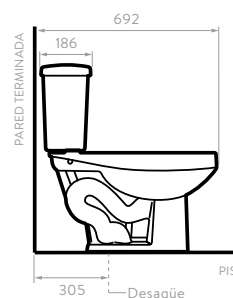

URBAN

3977021

5655021 Blanco con asiento

5575021 Blanco con asiento y kit de instalación

3977031

5655031 Hueso on Asiento

5575031 Hueso con asiento y kit de instalación

COLORES:

Blanco

Hueso

- Consumo de agua: 3.9 litros.
- Accionamiento de botón Single Flush.

- Válvula de salida: 2".

Taza alargada compacta

Descarga sencilla

Altura estándar

SUPERIOR

LATERAL

FRONTAL

Unidades en mm.

VIENNA PLUS II REDONDO DUAL FLUSH

5560021 Vienna Plus II RF DF

5593021 Vienna Plus II RF DF Blanco

5654021 Vienna Plus II RF DF Blanco con asiento

5560031 Vienna Plus II RF DF

5593031 Vienna Plus II RF DF Hueso

5654031 Vienna Plus II RF DF Hueso con asiento

COLORES:

Blanco

Hueso

- Consumo de agua: 3.8 y 4.8 litros.
- Accionamiento de botón Dual Flush.

- Válvula de salida: 2".

Taza redonda

Doble descarga

Altura estándar

SUPERIOR

LATERAL

FRONTAL

Unidades en mm.