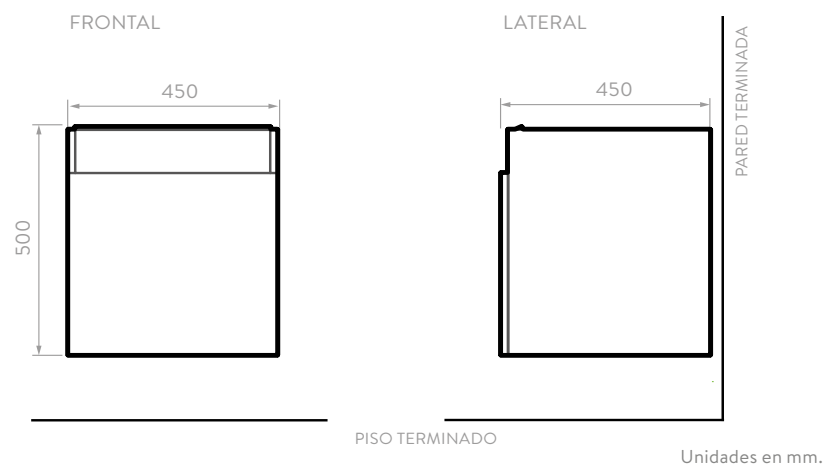

# MUEBLE PONTUS VITAL 45

9560CO1

ACABADO:

Coñac

Taupé

Ensamblado

Puertas con diseño de apertura integrado y cómodo con bisagras de cierre suave. Lavamanos con mesón 100% porcelana, incluye contra de push.

\*Incluye mueble, grifería Túnez y lavamanos con Contra de Push (Desagüe).