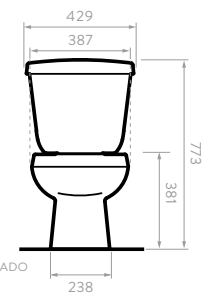

VIENNA PLUS ALARGADO DUAL FLUSH

5869021
5873021 Con Asiento
5869031

COLORES:

Blanco
 Hueso

- Consumo de agua: 3.8 y 4.8 litros.
- Accionamiento de botón Dual Flush.
- Válvula de salida: 2".

Taza alargada

Doble descarga

Altura estandar

SUPERIOR

LATERAL

FRONTAL

Unidades en mm.

VIENNA PLUS ALARGADO SINGLE FLUSH

5865021
5656021 Con Asiento
5865031
5656031 Con Asiento

COLORES:

Blanco
 Hueso

- Consumo de agua: 4.8 litros.
- Accionamiento de palanca Single Flush.
- Válvula de salida: 2".

Taza alargada

Descarga sencilla

Altura estandar

SUPERIOR

LATERAL

FRONTAL

Unidades en mm.