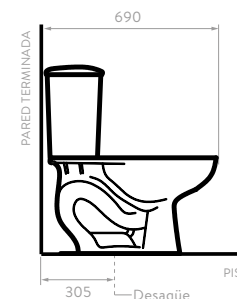

KENZO

5712021
5712031

COLORES:
Blanco
Hueso

- Consumo de agua: 4.8 litros.
- Accionamiento de palanca Single Flush.
- Válvula de salida: 2".
- Todos los elementos vienen dentro del mismo empaque.
- Incluye asiento.

SUPERIOR

LATERAL

FRONTAL

Unidades en mm.

AQUAPRO

5652021

COLORES:
Blanco

SOY
NUEVO

- Consumo de agua: 3.2 y 4.8 litros.
- Accionamiento de botón Dual Flush.
- Taza sin anillo que permite mejor lavado reduciendo gérmenes y bacterias.

SUPERIOR

LATERAL

FRONTAL

Unidades en mm.