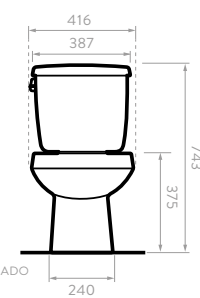

FRONTAL

Unidades en mm.

VIENNA PLUS II REDONDO DUAL FLUSH

5560021 Vienna Plus II RF DF

5593021 Vienna Plus II RF DF Blanco

5654021 Vienna Plus II RF DF Blanco con asiento

5560031 Vienna Plus II RF DF

5593031 Vienna Plus II RF DF Hueso

5654031 Vienna Plus II RF DF Hueso con asiento

COLORES:

Blanco

Hueso