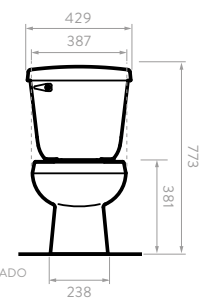

VIENNA PLUS ALARGADO DUAL FLUSH

5869021
5873021 Con Asiento
5869031

COLORES:

Blanco
 Hueso

- Consumo de agua: 3.8 y 4.8 litros.
- Accionamiento de botón Dual Flush.
- Válvula de salida: 2".

Taza alargada

Doble descarga

Altura estandar

SUPERIOR

LATERAL

FRONTAL

Unidades en mm.

VIENNA PLUS ALARGADO SINGLE FLUSH

5865021
5656021 Con Asiento
5865031
5656031 Con Asiento

COLORES:

Blanco
 Hueso

- Consumo de agua: 4.8 litros.
- Accionamiento de palanca Single Flush.
- Válvula de salida: 2".

Taza alargada

Descarga sencilla

Altura estandar

SUPERIOR

LATERAL

FRONTAL

Unidades en mm.