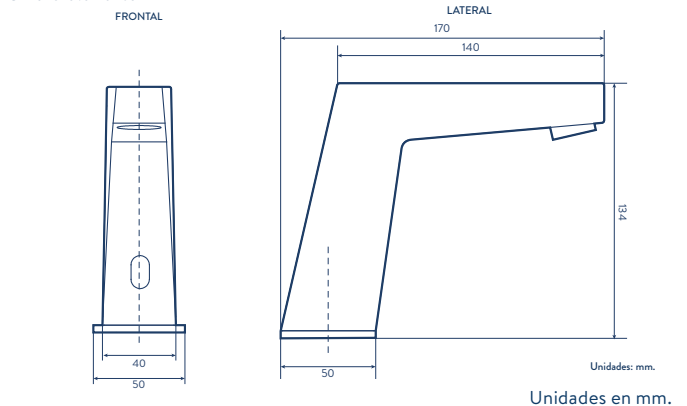

Grifería lavamanos

Unidades en mm.

* Incluye adaptador AC y convertidor AC/DC