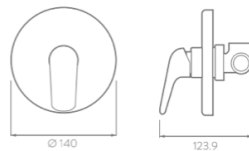

Monomando para regadera Thames con desviador

TH4065551

Tecnologías:

Cromo de Alta Resistencia

Fabricado en: Polímero de alta ingeniería (POM) y Latón

Presión de trabajo: 0.2–6.0 Kg/cm² Acabado: Cromo

Consumo de agua: 9.5 Lts x minuto