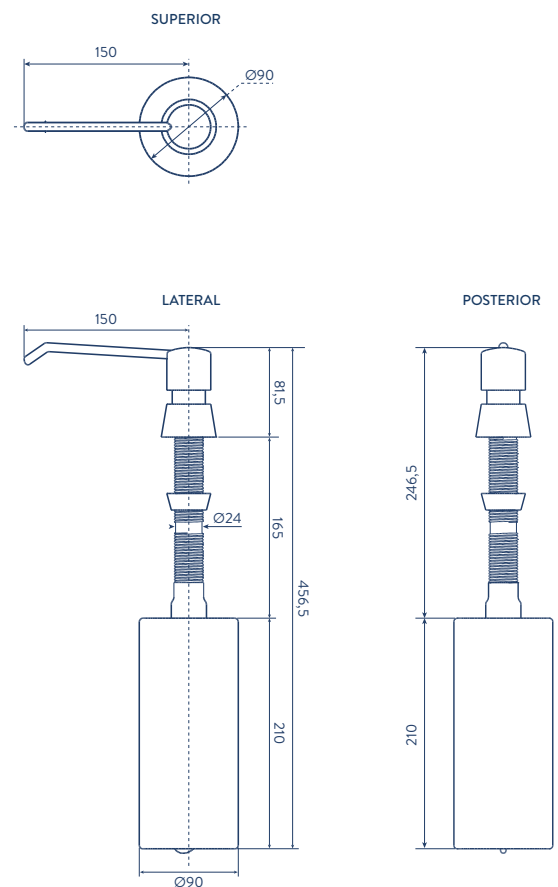

Características técnicas

Capacidad tanque (L)	1
Material	Latón
Largo del Pico	150 mm
Peso (Kg)	0.74
Jabón admitido	Líquido/ Desinfectante
Capacidad emitida (ml)	1