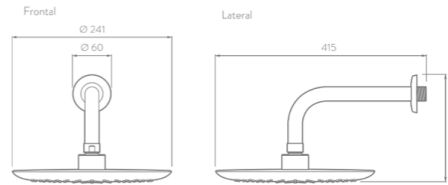

**Monomando para regadera Liquid
LQ4075551**

Tecnologías:

Cromo de Alta Resistencia

Fabricado en: Polímero de alta ingeniería (POM) y Latón

Presión de trabajo: 0.2–6.0 Kg/cm² **Acabado:** Cromo

Consumo de agua: 9.5 Lts x minuto

*Sin Desviador

BAJO PEDIDO