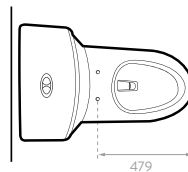

BURGOS

121541001

COLORES:

Blanco

- Consumo de agua: 4 y 6 litros.
- Incluye asiento.
- Accionamiento de botón Dual Flush.
- Sistema Rimless (descarga sin anillo)
- Válvula de salida: 3".

Taza alargada

Cierre suave

Doble descarga

Altura ADA

SUPERIOR

LATERAL

FRONTAL

Unidades en mm.

SEVILLA

121731001

COLORES:

Blanco

- Consumo de agua: 4 y 6 litros.
- Válvula de salida: 2".
- Accionamiento de botón Dual Flush.
- Incluye asiento.

Taza alargada

Cierre suave

Doble descarga

Altura ADA

SUPERIOR

LATERAL

FRONTAL

Unidades en mm.