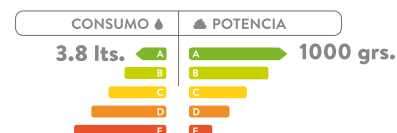

SANITARIO TORNADO

COLORES:
3844021 Blanco