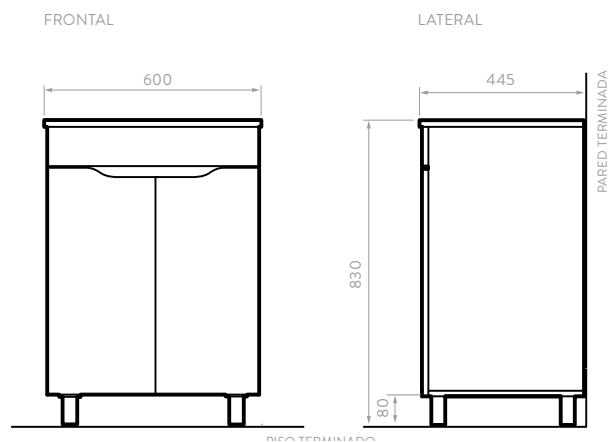

MUEBLE TERESINA 60 + LAVAMANOS ELIPSE

9509ES1

ACABADO:

Espresso

Listo para armar

Unidades en mm.

MUEBLE ESENCIAL 55 + LAVAMANOS MARSELLA

9578RO1

ACABADO:

Rovere

Listo para armar

Unidades en mm.