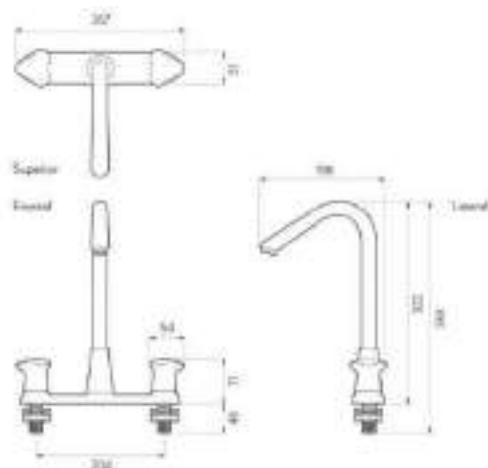

Mezcladora para cocina

Mezcladora para cocina de 8" Aluvia
AV5110001

Tecnologías:

Cromo de Alta Resistencia

Fabricado en: Polímero de alta ingeniería (POM)

Acabado: Cromo

Consumo de agua: 5.7 Lts x minuto