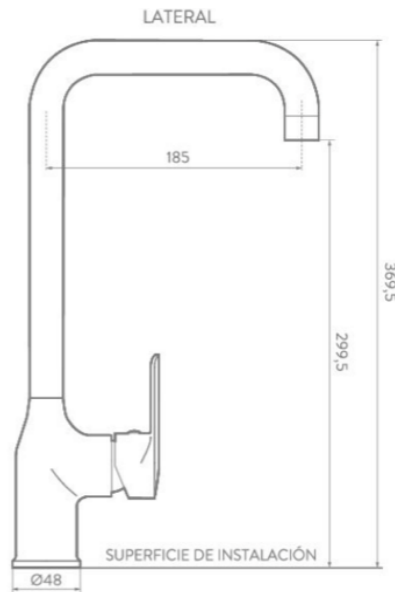

Monomando para cocina Koral
KR5035551

Tecnologías:
Ultra Confort

Cuerpo fabricado en: Latón
Acabado: Níquel
Consumo de agua: 7.28 Lts x minuto