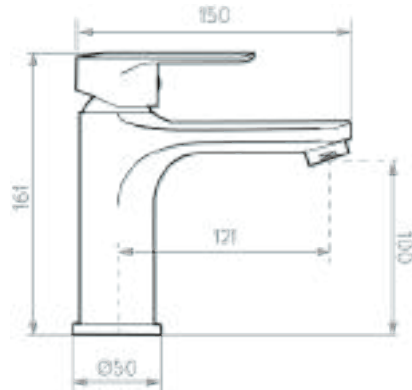

Fabricado en: Latón

Acabado: Cromo

Consumo de agua: 7.03 Lts x minuto

Compatible con lavabo:

TIPO VESSEL

Accesorios  
Acabado Cromo

Sistema de instalación  
oculto, sin tornillos  
expuestos.

Cromo de Alta Resistencia