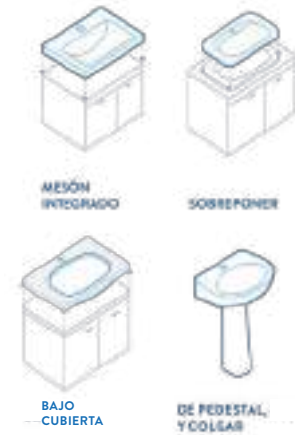

Mezcladora para lavabo palanca de 4" Aluvia
AV1030001

Tecnologías:
Cromo de Alta Resistencia

Fabricado en: Polímero de alta ingeniería (POM)
Acabado: Cromo
Consumo de agua: 5.7 Lts x minuto

Compatible con lavabo:

AV6000001
Kit Accesorios Aluvia
6 piezas.

Capacidad de soporte
de hasta 9kg.

Fácil limpieza,
evita acumulación
de impurezas.

Sistema de instalación
oculto, sin tornillos
expuestos.

Cromo de Alta Resistencia

Toallero de barra larga