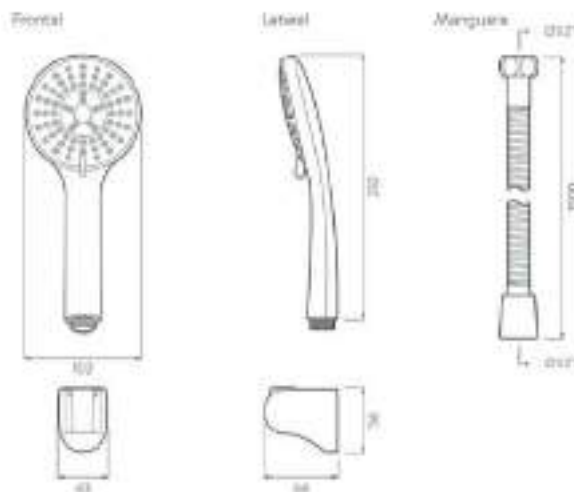

Regadera de teléfono Cascade
CC4010001

Tecnologías:

MultiFlow   **Cromo de Alta Resistencia**

Fabricado en: Polímero de alta ingeniería (POM)

Presión de trabajo: 1.0–6.0 Kg/cm²   Acabado: Cromo

Consumo de agua: 9.3 Lts x minuto