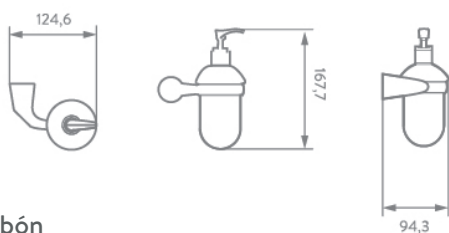

Dispensador de jabón
KR6095551

Jabonera
KR6205551