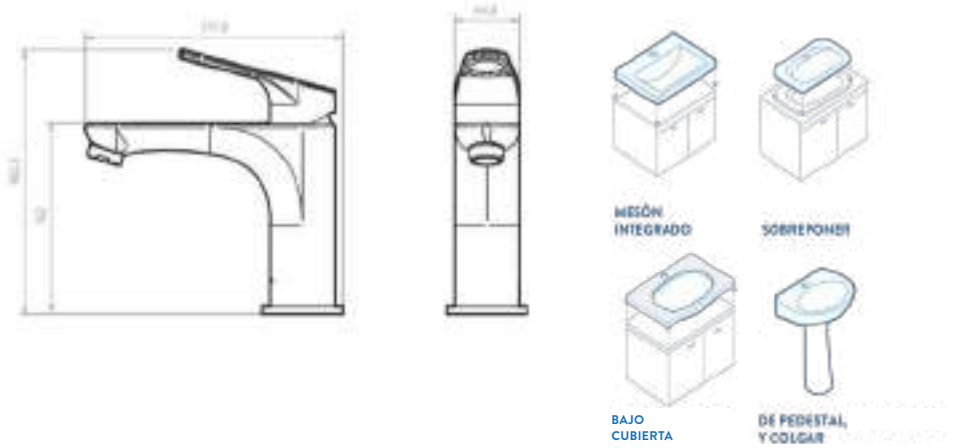

Monomando medio Koral
KO1010001

Tecnologías:
SoftControl   **Cromo de Alta Resistencia**

Cuerpo fabricado en: Latón
Acabado: Cromo
Consumo de agua: 5.7 Lts x minuto

Compatible con lavabo: