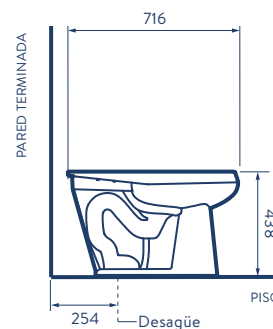

TAZA ADRIÁTICA PLUS

213181001 COLORES: Blanco

SOY NUEVO

- Consumo de agua: 4.8 litros.
- No incluye fluxómetro.

SUPERIOR

LATERAL

Unidades en mm.

TAZA BÁLTICA PLUS

213111001 COLORES: Blanco

- Consumo de agua: 4.8 litros.
- No incluye fluxómetro.

SUPERIOR

Unidades en mm.