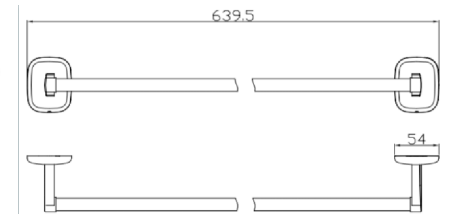

Monomando medio Greta
PM1010001

Tecnologías:

EcoStream

Cromo de Alta Resistencia

TermoControl

Fabricado en: Latón

Acabado: Cromo

Consumo de agua: 7.03 Lts x minuto

Compatible con lavabo:

TIPO VESSEL

Accesorios
Acabado Cromo

Sistema de instalación
oculto, sin tornillos
expuestos.

Cromo de Alta Resistencia

Portarrollo
PM1095551

Toallero argolla
PM1135551

Percha
PM1105551

Toallero barra
PM1145551