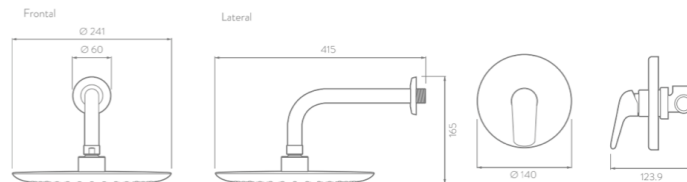

Regadera con monomando Liquid

LQ4095551

Tecnologías:

EcoStream

Fabricado en: Polímero de alta ingeniería (POM) y Latón

Presión de trabajo: 0.2–6.0 Kg/cm² **Acabado:** Níquel

Consumo de agua: 9.5 Lts x minuto