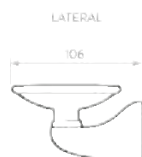

Toallero de barra larga