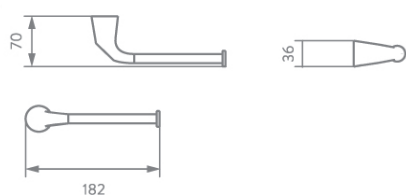

Accesorios
Acabado Negro Mate.

Capacidad de soporte
de hasta 9kg.

Fácil limpieza,
evita acumulación
de impurezas.

Sistema de instalación
oculto, sin tornillos
expuestos.