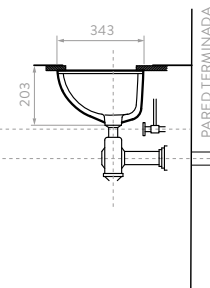

LATERAL

PISO TERMINADO Unidades en mm.