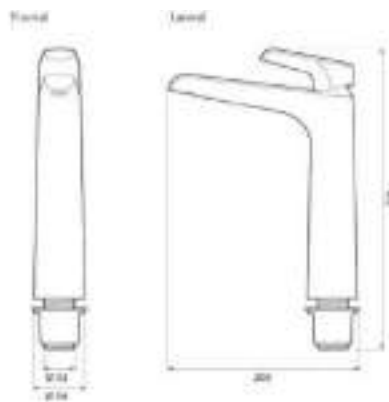

Monomando alto Cascade
CA1045551

Tecnologías:

EcoStream   **Cromo de Alta Resistencia**   **TermoControl**

Fabricado en: Polímero de alta ingeniería (POM)

Acabado: Cromo

Consumo de agua: 5.7 Lts x minuto

Compatible con lavabo: