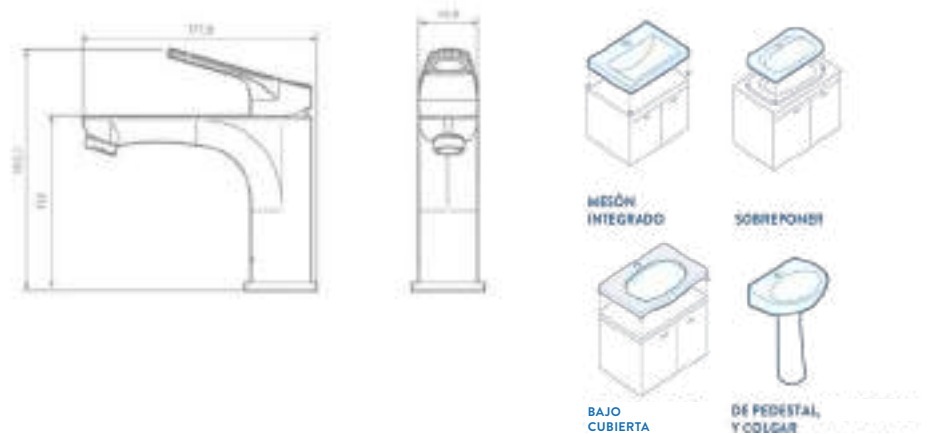

Tecnologías:
SoftControl

Cuerpo fabricado en: Latón
Acabado: Negro mate
Consumo de agua: 5.7 Lts x minuto

Compatible con lavabo: