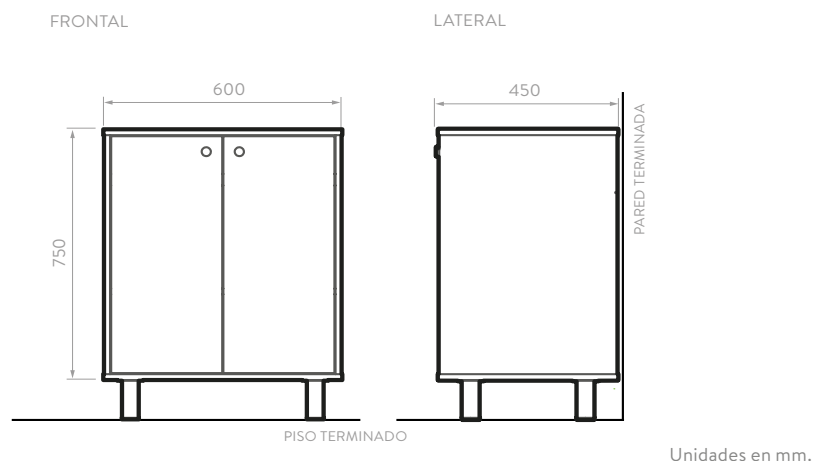

MUEBLE VESSEL PLUS 70

9565PL1

ACABADO:

Gales
Plomo

Ensamblado

*Incluye mueble y grifería Túnez.

Superficie superior en
Mesones
CoronaStone
DE FÁCIL LIMPIEZA

Almacenamiento de fácil acceso y uso frecuente.

2 puertas con bisagras de cierre suave.

Compatible con lavamanos:

MUEBLE VITAL VESSEL 60

9563MI1

ACABADO:

Miel
Blanco

Listo para armar

*Incluye mueble y grifería Túnez.

Repisa interna para mayor orden y almacenamiento.

2 puertas con bisagras de cierre suave.

Patas metálicas niveladoras.

Compatible con lavamanos: