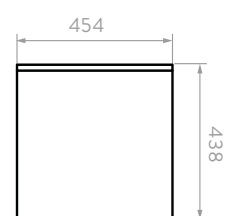

OTROS MODELOS

MUEBLE LISBOA PLUS 60

9617MC1

ACABADO:

Macadamia

Ensamblado

INCLUYE:

FRONTAL

LATERAL

Unidades en mm.