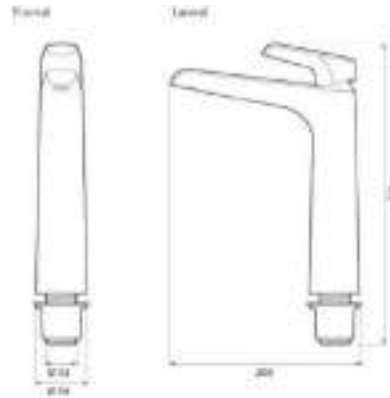

Monomando alto Cascade
CA1060001

Tecnologías:

EcoStream   **TermoControl**

Fabricado en: Polímero de alta ingeniería (POM)
Acabado: Negro mate
Consumo de agua: 5.7 Lts x minuto

Compatible con lavabo:

Monomando bajo Cascade
CA1070001

Tecnologías:

EcoStream   **TermoControl**

Fabricado en: Polímero de alta ingeniería (POM)
Acabado: Negro mate
Consumo de agua: 5.7 Lts x minuto

Compatible con lavabo: