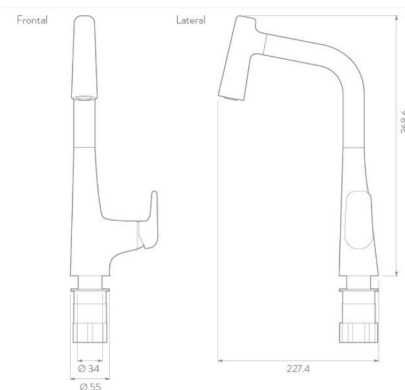

# Monomando para cocina

Monomando para cocina Liquid  
LQ5000001

Tecnologías:

EcoStream Cromo de Alta Resistencia TermoControl Ultra Confort

Cuerpo fabricado en: Latón

Acabado: Cromo

Consumo de agua: 5.7 Lts x minuto