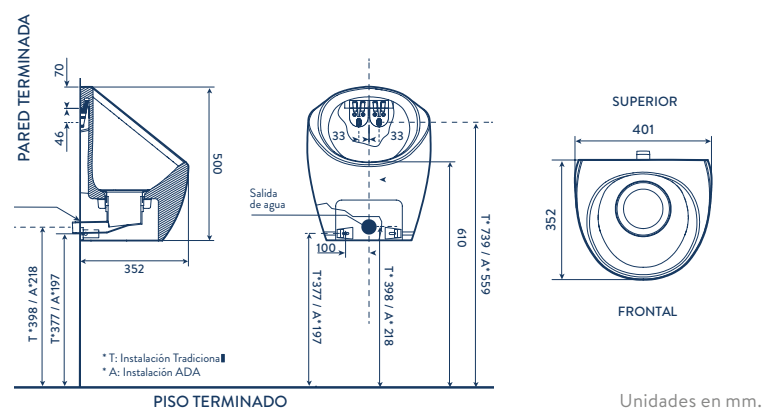

## MINGITORIO VERONA PRO

COLORES:

3644021

Blanco

- Consumo de agua: 0.5 litros.
- Incluye Spud de 3/4" y Brida sanitaria para tubo de 2".
- Incluye soporte para fácil instalación.
- No incluye fluxómetro.