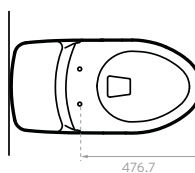

OPORTO

5136021

COLORES:

Blanco

- Consumo de agua: 4 y 6 litros.
- Accionamiento de botón Dual Flush.
- Válvula de salida: 2".
- Incluye asiento.

Taza alargada

Cierre suave

Doble descarga

Altura estandar

SUPERIOR

LATERAL

FRONTAL

Unidades en mm.

SMART II

121911001

O39181031

COLORES:

Blanco
Hueso

- Consumo de agua: 4.8 litros.
- Accionamiento de botón Single Flush.
- Válvula de salida: 2".
- Incluye asiento.

Taza alargada

Cierre suave

Descarga sencilla

Altura estandar

SUPERIOR

FRONTAL

LATERAL

Unidades en mm.