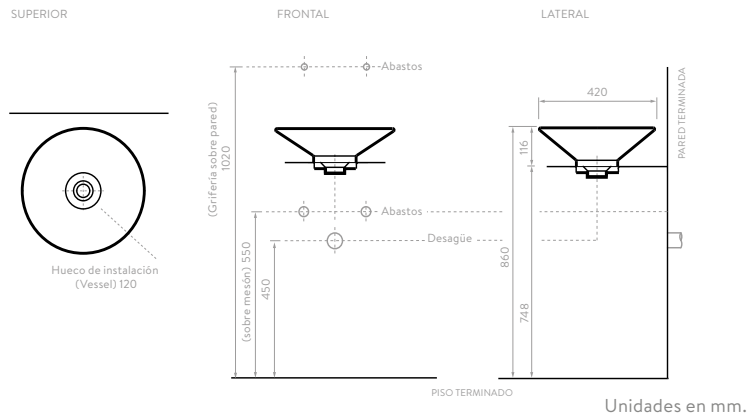

# MANANTIAL

COLORES:  
 O74111001  Blanco  
 O74111031  Hueso

\*Este lavamanos se puede instalar como tipo Bowl o Sobreponer.