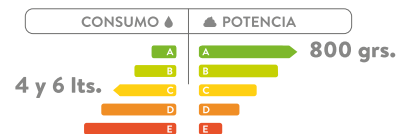

# SEVILLA

121731001

COLORES:

Blanco

- Consumo de agua: 4 y 6 litros.
- Válvula de salida: 2".
- Accionamiento de botón Dual Flush.
- Incluye asiento.

Taza alargada

Cierre suave

Doble descarga