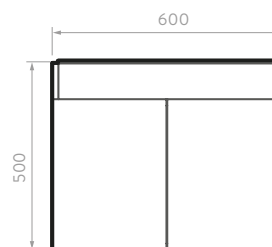

## MUEBLE ELIPSE PLUS 60 + LAVAMANOS ELIPSE

9559NI1

ACABADO:

Ámbar  
Niebla

Ensamblado

FRONTAL

LATERAL

PISO TERMINADO