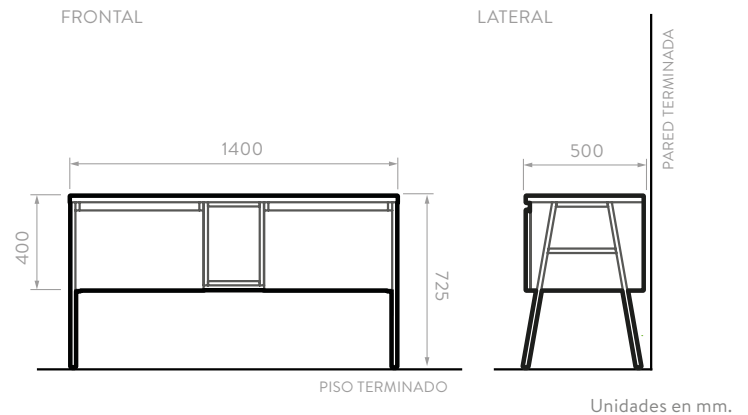

2 cajones para máxima capacidad de almacenamiento con rieles de cierre suave ocultos, extensión total.

Patatas de soporte en aluminio adicionales para anclaje a pared.