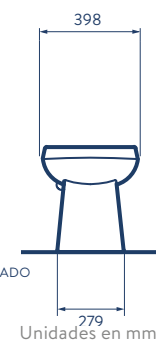

TAZA ADRIÁTICA PLUS

213181001 COLORES: Blanco

SOY NUEVO

- Consumo de agua: 4.8 litros.
- No incluye fluxómetro.

SUPERIOR

FRONTAL

Unidades en mm.

TAZA BÁLTICA PLUS

213111001 COLORES: Blanco

- Consumo de agua: 4.8 litros.
- No incluye fluxómetro.

SUPERIOR

Unidades en mm.