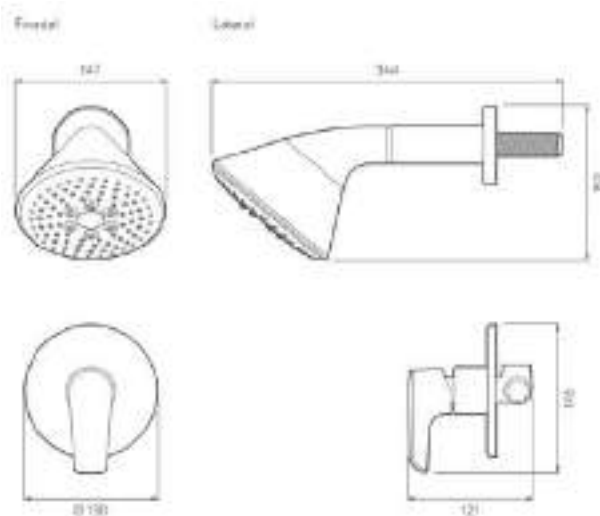

Consumo de agua: 9.3 Lts x minuto

Todas las regaderas incluyen cuerpo para empotrar

**Regadera Cascade con brazo**  
799350001

**Tecnología:**  
**Cromo de Alta Resistencia**

**Fabricado en:** Polímero de alta ingeniería (POM)  
**Presión de trabajo:** 0.2–6.0 Kg/cm<sup>2</sup> **Acabado:** Cromo  
**Consumo de agua:** 9.3 Lts x minuto