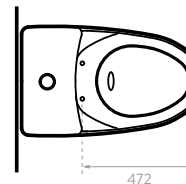

FUSSION

5134021

COLORES:

Blanco

- Consumo de agua: 4 y 6 litros.
- Accionamiento de botón Dual Flush.
- Válvula de salida: 2".
- Incluye asiento.

Taza alargada

Cierre suave

Doble descarga

Altura estandar

SUPERIOR

LATERAL

FRONTAL

Unidades en mm.

MONTECARLO

O29161001

COLORES:

Blanco

O29161031

Hueso

- Consumo de agua: 4 y 6 litros.
- Accionamiento de botón Dual Flush.
- Válvula de salida: 3".
- Incluye asiento.

Taza alargada

Cierre suave

Doble descarga

Altura estandar

SUPERIOR

LATERAL

FRONTAL

Unidades en mm.