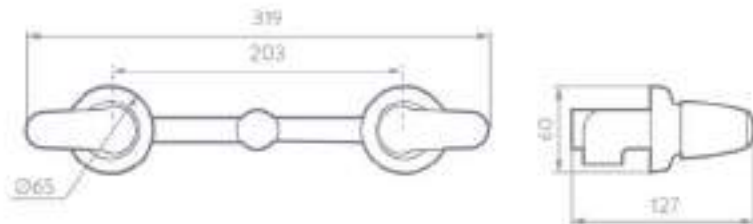

Regadera de Pared

Manerales para regadera con palanca Aluvia 8 pulgadas
AV4030001

Tecnologías:

Cromo de Alta Resistencia

Fabricado en: Polímero de alta ingeniería (POM)

Presión de trabajo: 0.2–6.0 Kg/cm² Acabado: Cromo

Consumo de agua: 9.3 Lts x minuto