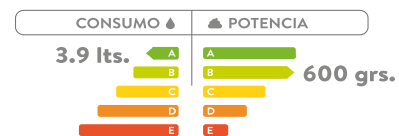

# URBAN

5111021  
5111031

COLORES:

	Blanco
	Hueso

- Consumo de agua: 3.9 litros.
- Accionamiento de botón Single Flush.
- Válvula de salida: 2".
- Incluye asiento.

Taza  
alargada  
compacta

Cierre  
suave

Descarga  
sencilla