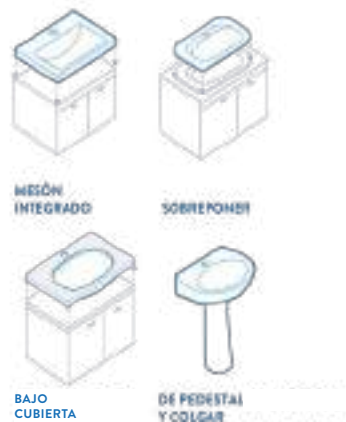

Compatible con lavabo: