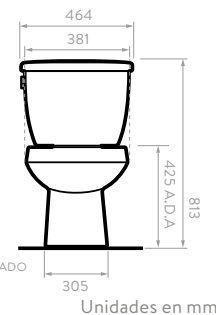

KENZO

5712021
5712031

COLORES:
Blanco
Hueso

- Consumo de agua: 4.8 litros.
- Accionamiento de palanca Single Flush.
- Válvula de salida: 2".
- Todos los elementos vienen dentro del mismo empaque.
- Incluye asiento.

SUPERIOR

LATERAL

FRONTAL

Unidades en mm.

AQUAPRO

5652021

COLORES:
Blanco

SOY
NUEVO

- Consumo de agua: 3.2 y 4.8 litros.
- Accionamiento de botón Dual Flush.
- Taza sin anillo que permite mejor lavado reduciendo gérmenes y bacterias.

SUPERIOR

LATERAL

FRONTAL

Unidades en mm.