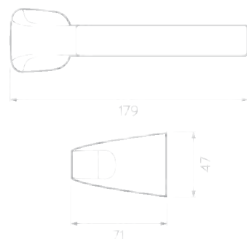

### Cromo de Alta Resistencia

Porta vaso

Gancho

Portarrollo

Toallero de argolla

Jabonera

Toallero de barra larga

**Monomando alto Cascade**  
CA1060001