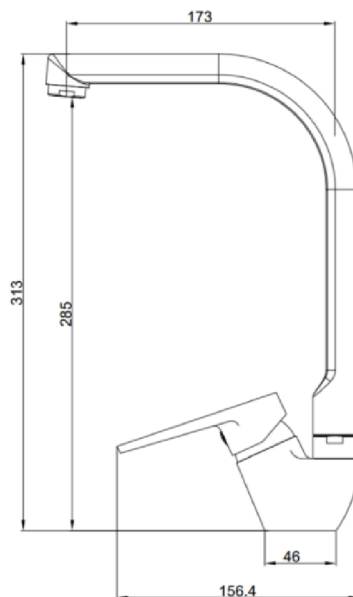

Monomando para cocina Greta
PM1175551

Tecnologías:
EcoStream   **Ultra Confort**

Cuerpo fabricado en: Latón

Acabado: Cromo

Consumo de agua: 5.7 Lts x minuto