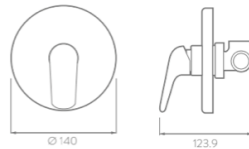

Monomando para regadera Thames

TH4025551

Tecnologías:

Cromo de Alta Resistencia

Fabricado en: Polímero de alta ingeniería (POM) y Latón

Presión de trabajo: 0.2–6.0 Kg/cm² Acabado: Cromo

Consumo de agua: 9.5 Lts x minuto

*Sin Desviador

Monomando para regadera Thames con desviador

TH4065551

Tecnologías:

Cromo de Alta Resistencia

Fabricado en: Polímero de alta ingeniería (POM) y Latón

Presión de trabajo: 0.2–6.0 Kg/cm² Acabado: Cromo

Consumo de agua: 9.5 Lts x minuto

BAJO PEDIDO

Monomando para regadera Thames con balance de presión

TH4075551

Tecnologías:

Cromo de Alta Resistencia

Fabricado en: Polímero de alta ingeniería (POM) y Latón

Presión de trabajo: 0.2–6.0 Kg/cm² Acabado: Cromo

Consumo de agua: 9.5 Lts x minuto