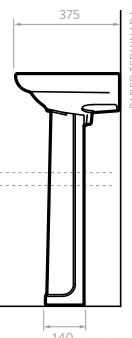

LAVAMANOS CIVIC + PEDESTAL CIVIC

4 PULGADAS

5908021

5908031

COLORES:

Blanco

Hueso

SUPERIOR

FRONTAL

LATERAL

Abastos

Desagüe

Unidades en mm.