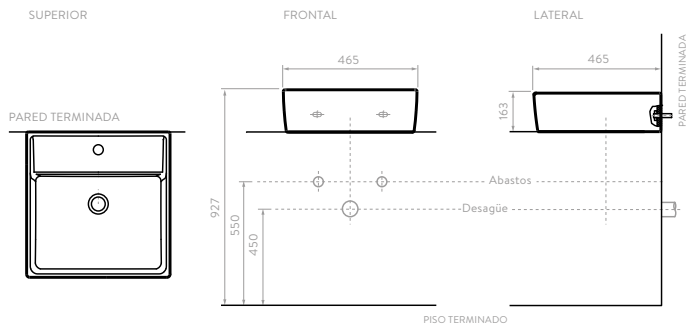

## RAZIONALE II

O18341001 COLORES:  Blanco

Unidades en mm.  
No incluye grifería.

Los lavamanos tipo bowl de la línea CASCADE se caracterizan por sus pozos amplios que permiten mayor comodidad al realizar diferentes actividades cotidianas, además de minimizar el salpique al momento del uso.