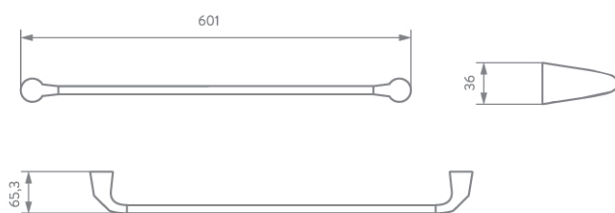

Monomando alto Koral
KR118551