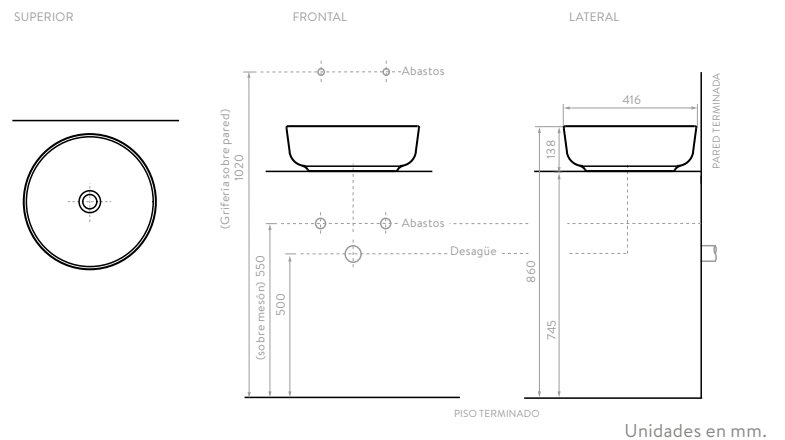

SALPIMIENTA OPALO

COLORES:
O18412721 Inspirado en la naturaleza