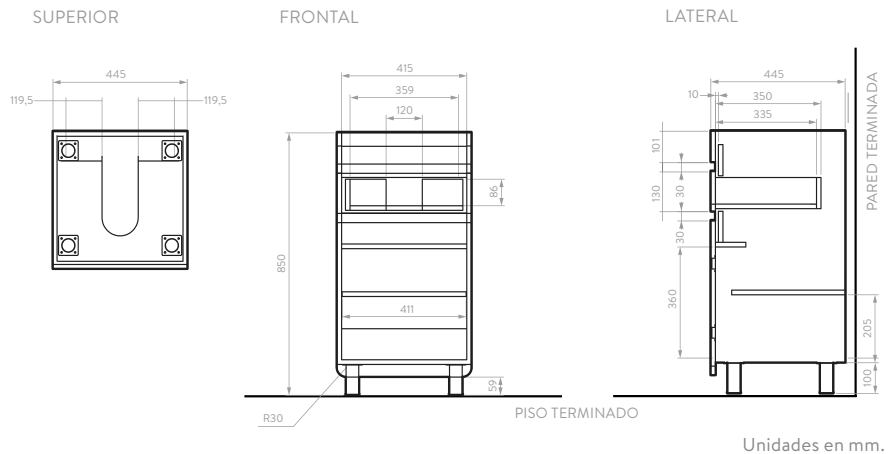

KIT MUEBLE ALUVIA 45 CON LAVABO ALUVIA

9650FR1
9650ML1

ACABADO:

Fresno europeo

Milán

Plomo

Plomo

*Incluye mueble y lavamanos.