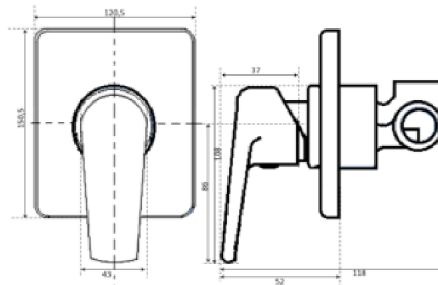

Todas las regaderas incluyen cuerpo para empotrar