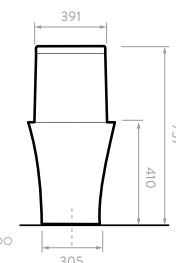

BURGOS

121541001

COLORES:

Blanco

- Consumo de agua: 4 y 6 litros.
- Incluye asiento.
- Accionamiento de botón Dual Flush.
- Sistema Rimless (descarga sin anillo)
- Válvula de salida: 3".

Taza alargada

Cierre suave

Doble descarga

Altura ADA

SUPERIOR

LATERAL

FRONTAL

Unidades en mm.

SEVILLA

121731001

COLORES:

Blanco

- Consumo de agua: 4 y 6 litros.
- Válvula de salida: 2".
- Accionamiento de botón Dual Flush.
- Incluye asiento.

Taza alargada

Cierre suave

Doble descarga

Altura ADA

SUPERIOR

LATERAL

FRONTAL

Unidades en mm.