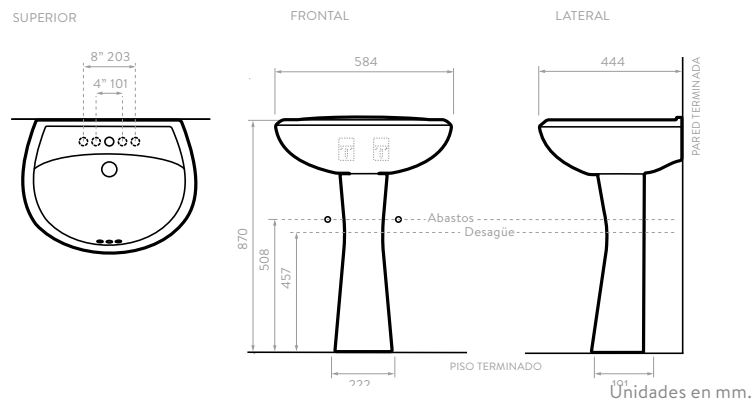

LAVAMANOS SENNA + PEDESTAL VIENNA

4 PULGADAS

MONOMANDO

COLORES:

3918021

3920021

Blanco

3918031

Hueso