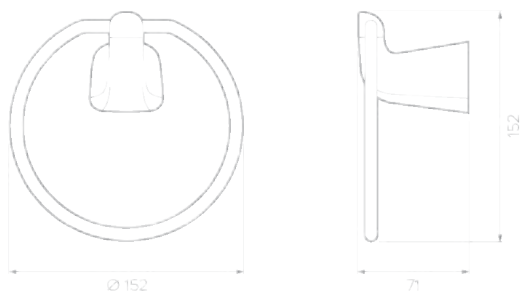

Sistema de instalación  
oculto, sin tornillos  
expuestos.

Gancho  
CA6130001

Portarrollo  
CA6110001

Toallero Argolla  
CA6090001

Toallero de barra larga  
CA6080001