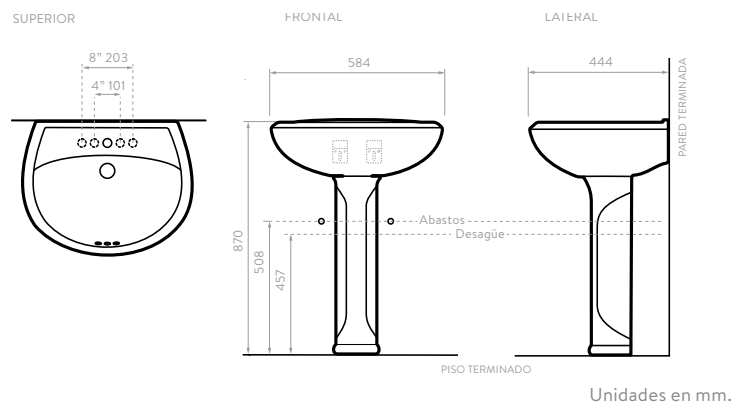

## LAVAMANOS SENNA + PEDESTAL SENNA

4 PULGADAS

MONOMANDO

COLORES:

3979021

3997021

Blanco