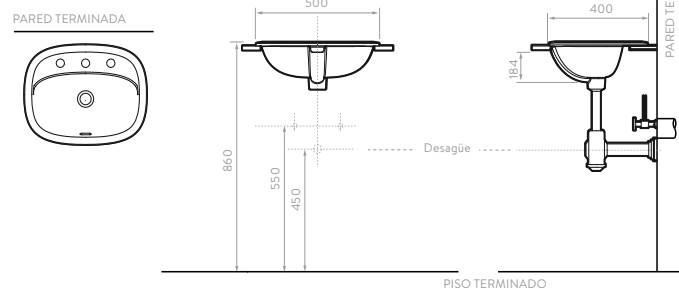

SUPERIOR

FRONTAL

LATERAL

PARED TERMINADA