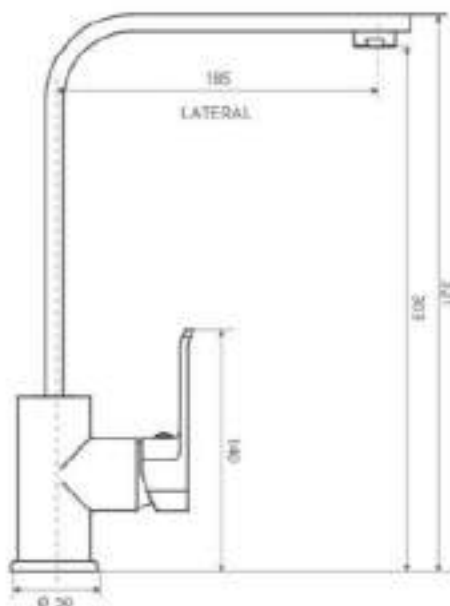

Cuerpo fabricado en: Latón

Acabado: Cromo

Consumo de agua: 7.62 Lts x minuto