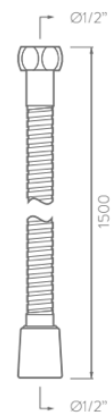

Regadera de Teléfono

Regadera de teléfono Liquid
LQ4020001

Tecnologías:

MultiFlow Cromo de Alta Resistencia

Fabricado en: Polímero de alta ingeniería (POM)
Presión de trabajo: 1.0–6.0 Kg/cm² Acabado: Cromo
Consumo de agua: 9.3 Lts x minuto

Manguera