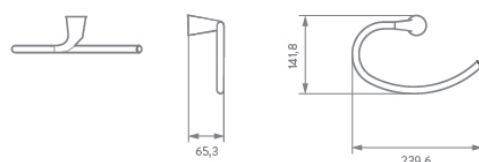

Toallero de argolla
KR6175551