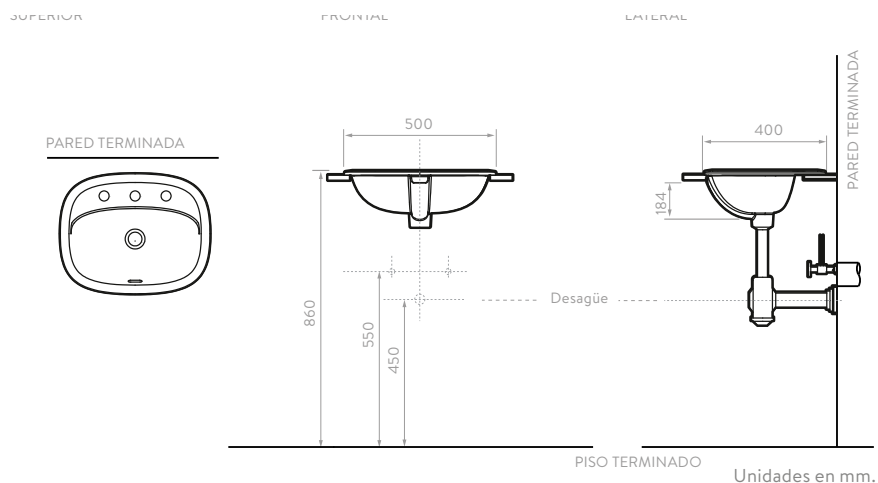

CASCADE DE SOBREPONER

O14091001		Blanco

*Referencia con perforaciones insinuadas para grifería de 4", de 8" y monomando.