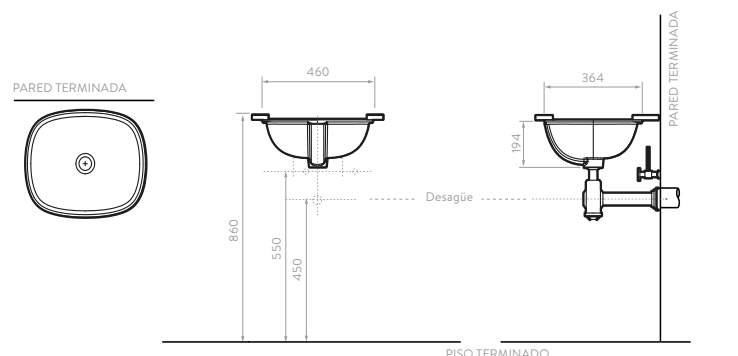

SUPERIOR

FRONTAL

LATERAL