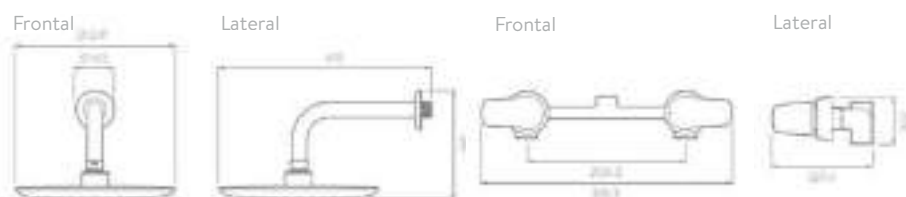

Regaderas a Pared

Regadera con manerales Liquid
LQ4055551

Tecnologías:

EcoStream   **Cromo de Alta Resistencia**

Fabricado en: Polímero de alta ingeniería (POM) y Latón

Presión de trabajo: 0.2–6.0 Kg/cm²   Acabado: Cromo

Consumo de agua: 9.5 Lts x minuto

Manerales con cuerpo de empotrar Liquid
LQ4045551

Tecnologías:

EcoStream   **Cromo de Alta Resistencia**

Fabricado en: Polímero de alta ingeniería (POM) y Latón

Presión de trabajo: 0.2–6.0 Kg/cm²   Acabado: Cromo

Consumo de agua: 9.5 Lts x minuto