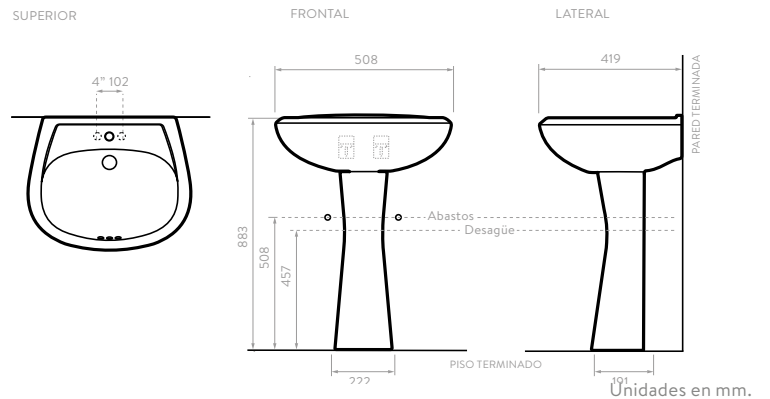

## LAVAMANOS VIENNA + PEDESTAL VIENNA

4 PULGADAS

3923021  
3923031

MONOMANDO

3926021

COLORES:

Blanco  
Hueso