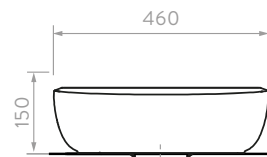

Los lavamanos tipo bowl de la línea CASCADE se caracterizan por sus pozos amplios que permiten mayor comodidad al realizar diferentes actividades cotidianas, además de minimizar el salpique al momento del uso.

CASCADE

COLORES:
O12901001 Blanco

CASCADE

COLORES:
O12901541 Gris Antique

CASCADE

COLORES:
O12901061 Arena Mate

CASCADE

COLORES:
O12904601 Negro Mate

SUPERIOR

PARED TERMINADA

FRONTAL

LATERAL

PISO TERMINADO

Unidades en mm.