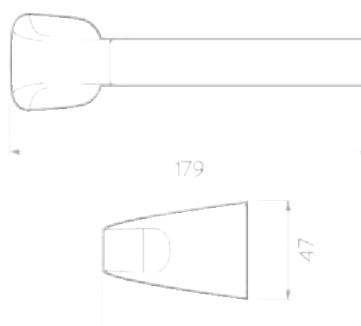

Accesorios
Acabado Negro Mate.

Capacidad de soporte
de hasta 9kg.

Fácil limpieza,
evita acumulación
de impurezas.

Sistema de instalación
oculto, sin tornillos
expuestos.

Toallero de barra larga
CA6080001