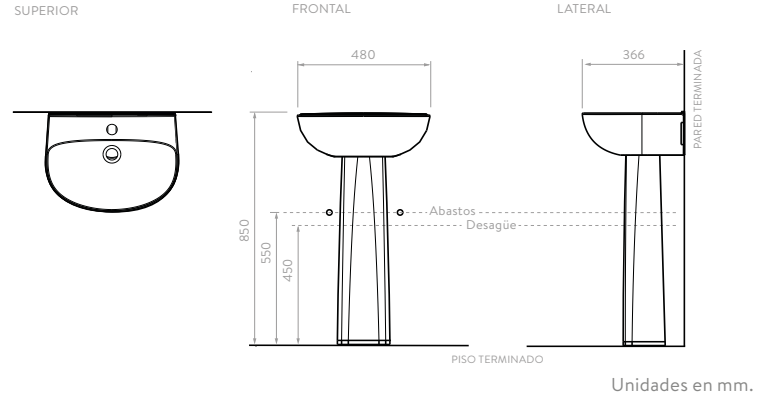

LAVAMANOS MANANTIAL + PEDESTAL MANANTIAL

5519021
5519031

COLORES:

Blanco
 Hueso