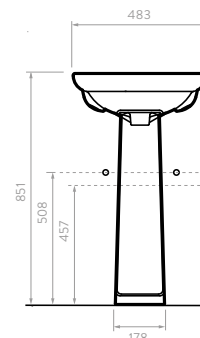

LAVAMANOS CIVIC + PEDESTAL CIVIC

4 PULGADAS

5908021

5908031

COLORES:

Blanco

Hueso

SUPERIOR

FRONTAL

LATERAL

Abastos

Desagüe

Unidades en mm.