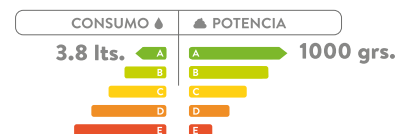

# SANITARIO POWERMAX

COLORES:  
O20801001  Blanco

- Consumo de agua: 3.8 litros.
- Tanque de Presión Asistida.
- Accionamiento de palanca Single Flush.
- Tanque invertido andivandálico.