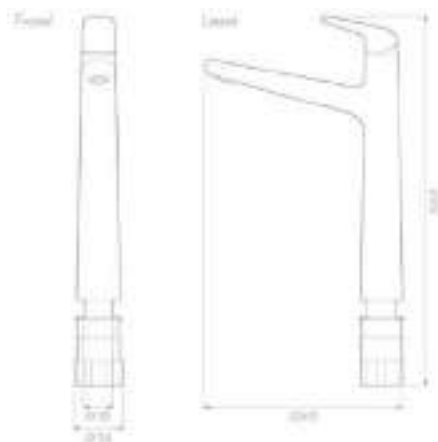

TIPO VESSEL