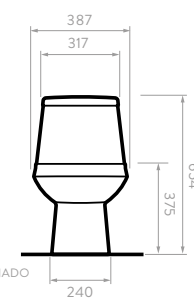

URBAN

5111021
5111031

COLORES:

	Blanco
	Hueso

- Consumo de agua: 3.9 litros.
- Accionamiento de botón Single Flush.
- Válvula de salida: 2".
- Incluye asiento.

Taza
alargada
compacta

Cierre
suave

Descarga
sencilla

Altura
estandar

SUPERIOR

LATERAL

FRONTAL

Unidades en mm.