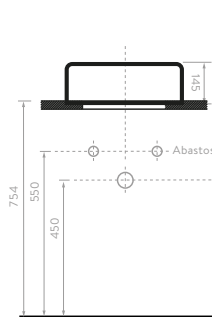

SUPERIOR

FRONTAL