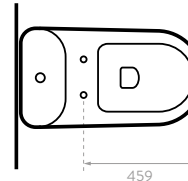

BURGOS

121541001

COLORES:

Blanco

- Consumo de agua: 4 y 6 litros.
- Incluye asiento.
- Accionamiento de botón Dual Flush.
- Sistema Rimless (descarga sin anillo)
- Válvula de salida: 3".

Taza alargada

Cierre suave

Doble descarga

Altura ADA

SUPERIOR

LATERAL

FRONTAL

Unidades en mm.

SEVILLA

121731001

COLORES:

Blanco

- Consumo de agua: 4 y 6 litros.
- Válvula de salida: 2".
- Accionamiento de botón Dual Flush.
- Incluye asiento.

Taza alargada

Cierre suave

Doble descarga

Altura ADA

SUPERIOR

LATERAL

FRONTAL

Unidades en mm.