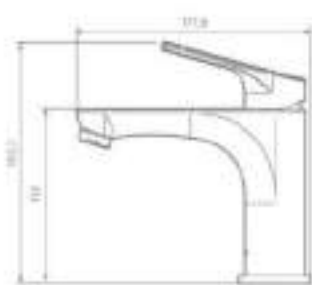

Compatible con lavabo:

TIPO VESSEL

Monomando bajo Koral  
KR1165551

Tecnologías:  
SoftControl

Cuerpo fabricado en: Latón  
Acabado: Níquel  
Consumo de agua: 5.7 Lts x minuto

Compatible con lavabo:

MESÓN  
INTEGRADO