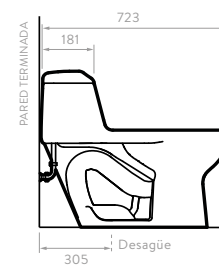

OPORTO

5136021

COLORES:

Blanco

- Consumo de agua: 4 y 6 litros.
- Accionamiento de botón Dual Flush.
- Válvula de salida: 2".
- Incluye asiento.

Taza alargada

Cierre suave

Doble descarga

Altura estandar

SUPERIOR

LATERAL

FRONTAL

Unidades en mm.

SMART II

121911001

O39181031

COLORES:

Blanco
Hueso

- Consumo de agua: 4.8 litros.
- Accionamiento de botón Single Flush.
- Válvula de salida: 2".
- Incluye asiento.

Taza alargada

Cierre suave

Descarga sencilla

Altura estandar

SUPERIOR

FRONTAL

LATERAL

Unidades en mm.