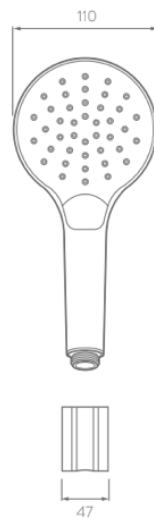

Regadera de teléfono Liquid
LQ4020001

Tecnologías:

MultiFlow Cromo de Alta Resistencia

Fabricado en: Polímero de alta ingeniería (POM)
Presión de trabajo: 1.0–6.0 Kg/cm² Acabado: Cromo
Consumo de agua: 9.3 Lts x minuto

Frontal