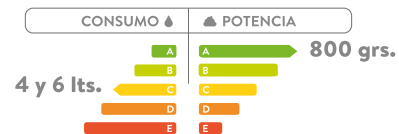

BURGOS

121541001

COLORES:

Blanco

- Consumo de agua: 4 y 6 litros.
- Incluye asiento.
- Accionamiento de botón Dual Flush.
- Sistema Rimless (descarga sin anillo)
- Válvula de salida: 3".

Taza alargada

Cierre suave

Doble descarga

Altura ADA

SUPERIOR