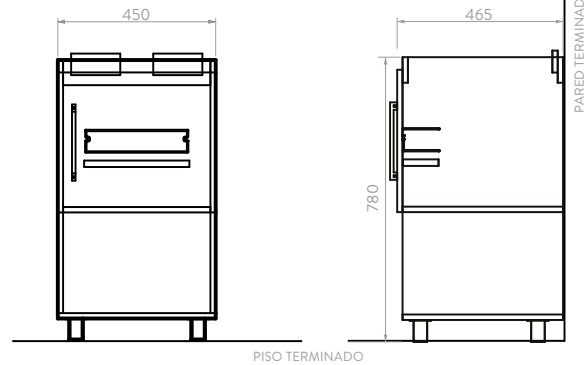

## MUEBLE TIVOLI 45 + LAVAMANOS PONTUS

9515HB1

ACABADO:

Habano

FRONTAL

LATERAL

Unidades en mm.

\*Incluye mueble, grifería Túnez y lavamanos con Contra de Push (Desagüe).