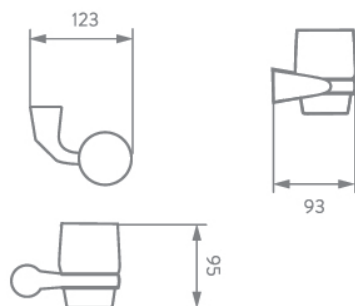

Accesorios
Acabado Níquel.

Capacidad de soporte
de hasta 9kg.

Fácil limpieza,
evita acumulación
de impurezas.

Sistema de instalación
oculto, sin tornillos
expuestos.