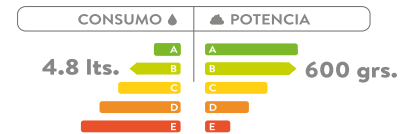

## VIENNA PLUS ALARGADO SINGLE FLUSH

5865021  
5656021 Con Asiento  
5865031  
5656031 Con Asiento

COLORES:

 Blanco  
 Hueso

- Consumo de agua: 4.8 litros.
- Accionamiento de palanca Single Flush.
- Válvula de salida: 2".