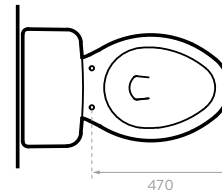

VIENNA PLUS ALARGADO DUAL FLUSH

5869021
5873021 Con Asiento
5869031

COLORES:

Blanco
 Hueso

- Consumo de agua: 3.8 y 4.8 litros.
- Accionamiento de botón Dual Flush.
- Válvula de salida: 2".

Taza alargada

Doble descarga

Altura estandar

SUPERIOR

LATERAL

FRONTAL

Unidades en mm.

VIENNA PLUS ALARGADO SINGLE FLUSH

5865021
5656021 Con Asiento
5865031
5656031 Con Asiento

COLORES:

Blanco
 Hueso

- Consumo de agua: 4.8 litros.
- Accionamiento de palanca Single Flush.
- Válvula de salida: 2".

Taza alargada

Descarga sencilla

Altura estandar

SUPERIOR

LATERAL

FRONTAL

Unidades en mm.