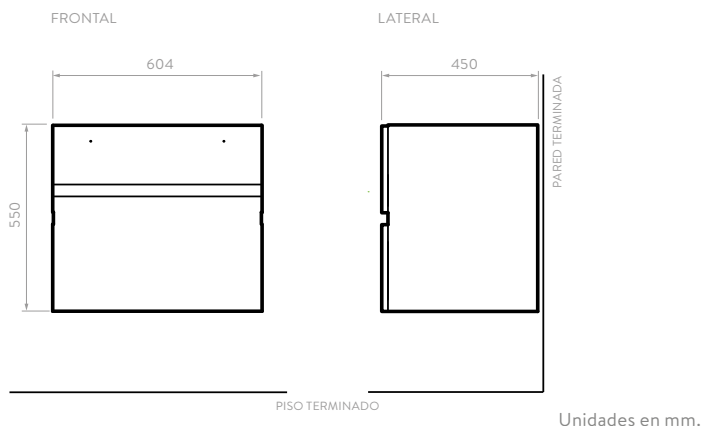

*Incluye mueble, grifería Túnez y lavamanos con Contra de Push (Desagüe).