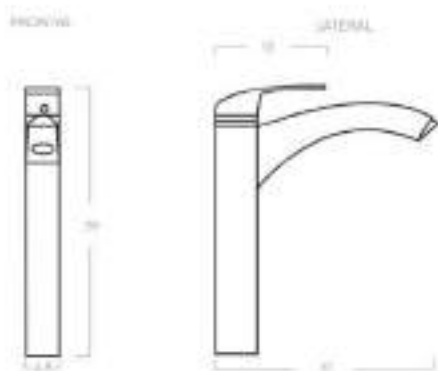

# Monomandos Para Lavabo

Monomando alto Túnez  
MX013002011

---

Cuerpo fabricado en: Latón

Acabado: Cromo

Consumo de agua: 7.06 Lts x minuto

---

Compatible con lavabo: