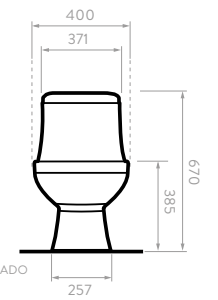

OPORTO

5136021

COLORES:

Blanco

- Consumo de agua: 4 y 6 litros.
- Accionamiento de botón Dual Flush.
- Válvula de salida: 2".
- Incluye asiento.

Taza alargada

Cierre suave

Doble descarga

Altura estandar

SUPERIOR

LATERAL

FRONTAL

Unidades en mm.

SMART II

121911001

O39181031

COLORES:

Blanco
Hueso

- Consumo de agua: 4.8 litros.
- Accionamiento de botón Single Flush.
- Válvula de salida: 2".
- Incluye asiento.

Taza alargada

Cierre suave

Descarga sencilla

Altura estandar

SUPERIOR

FRONTAL

LATERAL

Unidades en mm.