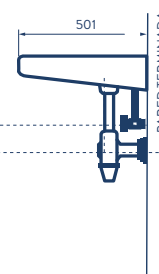

MINGITORIO DERBY

3640021 COLORES: Blanco

- Consumo de agua: 0.5 litros.
- Incluye Spud de 3/4" y Brida sanitaria para tubo de 2".
- Incluye soporte para fácil instalación.
- No incluye fluxómetro.

SUPERIOR

PISO TERMINADO

Unidades en mm.

LAVAMANOS AQUAJET

5661021 COLORES: Blanco

SOY
NUEVO

- Tecnología AquaFlow, superficie homogénea que impide la acumulación de agua y residuos.
- Tecnología CoverGloss, alta resistencia al rayado y/o cambios de temperatura.
- Cumple requerimientos ADA, apto para personas con movilidad reducida.
- No incluye soporte.

SUPERIOR

LATERAL

PISO TERMINADO

Unidades en mm.