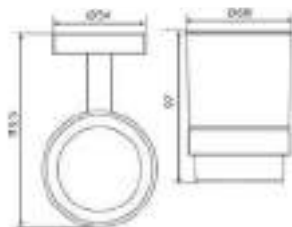

BAJO PEDIDO