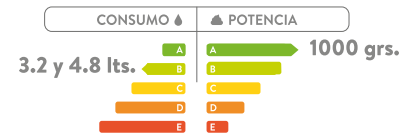

# AQUAPRO

5652021

COLORES:  
Blanco

SOY  
NUEVO

- Consumo de agua: 3.2 y 4.8 litros.
- Accionamiento de botón Dual Flush.
- Taza sin anillo que permite mejor lavado reduciendo gérmenes y bacterias.

SUPERIOR