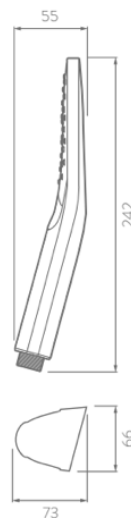

Regadera de Teléfono

Regadera de teléfono Liquid
LQ4020001

Tecnologías:

MultiFlow Cromo de Alta Resistencia

Fabricado en: Polímero de alta ingeniería (POM)
Presión de trabajo: 1.0–6.0 Kg/cm² Acabado: Cromo
Consumo de agua: 9.3 Lts x minuto

Lateral