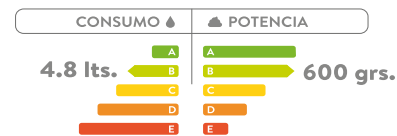

## AVANT II

555802

555803

COLORES:

 Blanco

 Hueso

- Consumo de agua: 4.8 litros.
- Accionamiento de palanca Single Flush.

- Válvula de salida: 2".