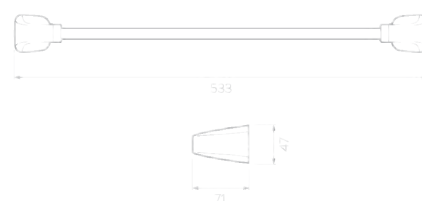

### Cromo de Alta Resistencia

Porta vaso

Gancho

Portarrollo

Toallero de argolla

Jabonera

Toallero de barra larga

**Monomando alto Cascade**  
CA1060001