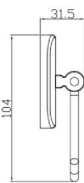

Percha
PM1105551

Toallero barra
PM1145551