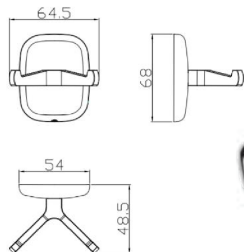

Toallero barra
PM1145551