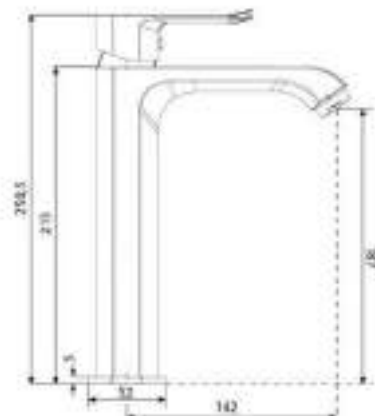

# Monomandos Para Lavabo

Monomando alto Thames  
TH1025551

---

Cuerpo fabricado en: Latón

Acabado: Cromo

Consumo de agua: 8.3 Lts x minuto

---

Compatible con lavabo: