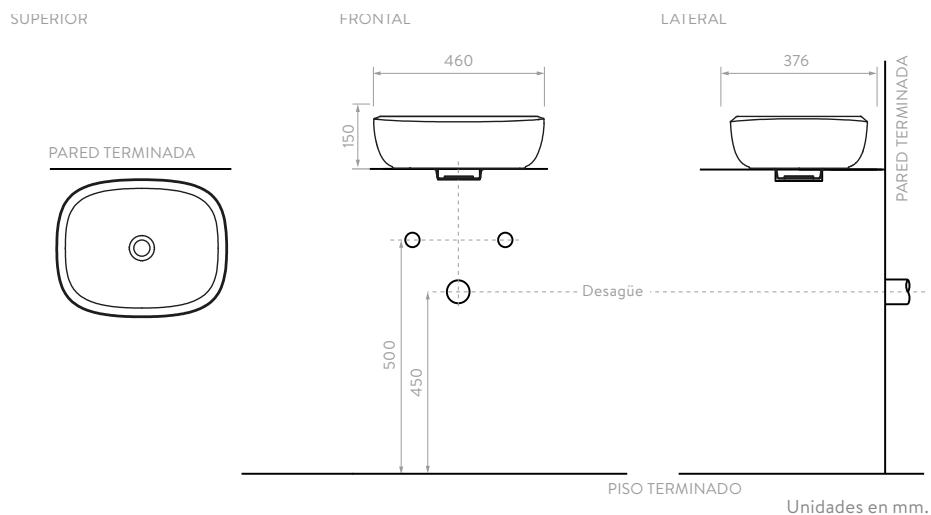

## CASCADE TIPO BOWL

O12901001		Blanco
O12901541		Gris Antique
O12901061		Arena Mate
O12904601		Negro Mate