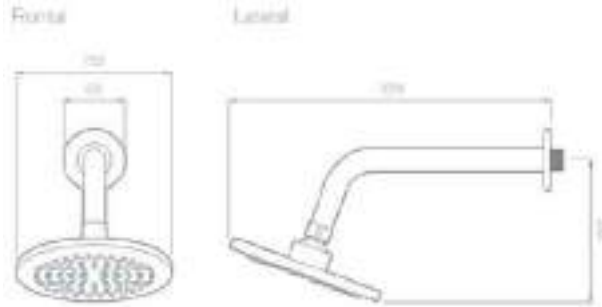

Consumo de agua: 9.3 Lts x minuto

Frontal

Lateral

Todas las regaderas incluyen cuerpo para empotrar

**Regadera con brazo Koral**  
KR4065551

**Tecnología:**  
**Cromo de Alta Resistencia**

Fabricado en: Polímero de alta ingeniería (POM) y Latón  
Presión de trabajo: 1.0–6.0 Kg/cm<sup>2</sup> Acabado: Cromo  
Consumo de agua: 9.3 Lts x minuto