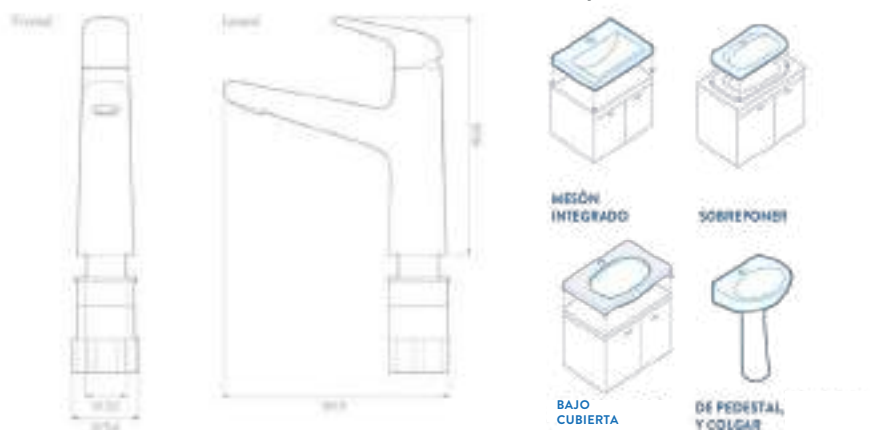

Monomando bajo Liquid
LQ1000001

Tecnologías:

EcoStream   Cromo de Alta Resistencia   TermoControl

Cuerpo fabricado en: Latón

Acabado: Cromo

Consumo de agua: 5.7 Lts x minuto

Compatible con lavabo: