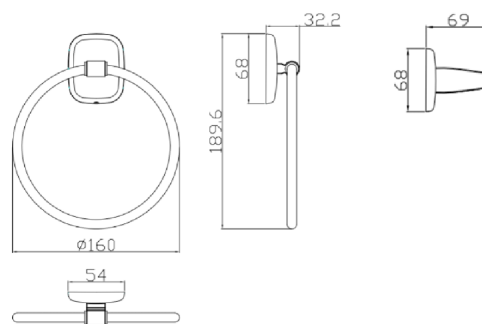

TIPO VESSEL

Accesorios  
Acabado Negro Mate.

Sistema de instalación  
oculto, sin tornillos  
expuestos.

Portarollo  
PM1205551

Percha  
PM1215551

Toallero argolla  
PM1245551

Toallero barra  
PM1255551