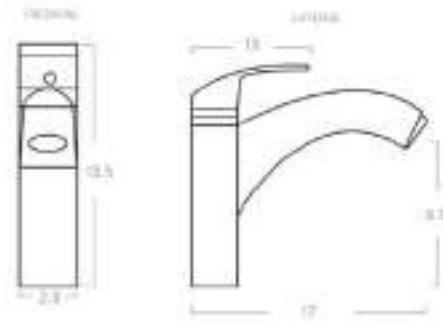

TIPO VESSEL

**Monomando bajo Túnez**  
MX013001011

Cuerpo fabricado en: Latón

Acabado: Cromo

Consumo de agua: 6.76 Lts x minuto

Compatible con lavabo:

MESÓN  
INTEGRADO

SOBRE MESÓN