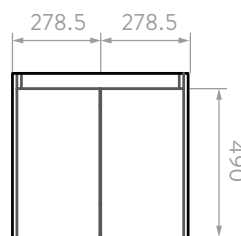

MUEBLE CASCADE PLUS 70

9618TA1

ACABADO:

Taupé
Rovere

Ensamblado

*Incluye Mueble, Lavamanos Cascade tipo Bowl y Monomando Cascade alto.

INCLUYE:

FRONTAL

LATERAL

Unidades en mm.

MUEBLE CASCADE VITAL 60

9619TA1

ACABADO:

Taupé
Miel

Listo para armar

*Incluye Mueble, Lavamanos Cascade bajo cubierta y Monomando Cascade bajo.

INCLUYE:

FRONTAL

LATERAL

Unidades en mm.