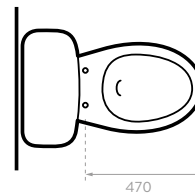

KENZO

5712021
5712031

COLORES:
Blanco
Hueso

- Consumo de agua: 4.8 litros.
- Accionamiento de palanca Single Flush.
- Válvula de salida: 2".
- Todos los elementos vienen dentro del mismo empaque.
- Incluye asiento.

SUPERIOR

LATERAL

FRONTAL

Unidades en mm.

AQUAPRO

5652021

COLORES:
Blanco

SOY
NUEVO

- Consumo de agua: 3.2 y 4.8 litros.
- Accionamiento de botón Dual Flush.
- Taza sin anillo que permite mejor lavado reduciendo gérmenes y bacterias.

SUPERIOR

LATERAL

FRONTAL

Unidades en mm.