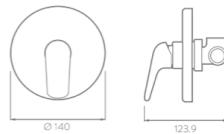

**Monomando para regadera Liquid
LQ4075551**

Tecnologías:

Cromo de Alta Resistencia

Fabricado en: Polímero de alta ingeniería (POM) y Latón

Presión de trabajo: 0.2–6.0 Kg/cm² **Acabado:** Cromo

Consumo de agua: 9.5 Lts x minuto