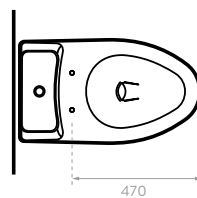

URBAN

5111021
5111031

COLORES:

	Blanco
	Hueso

- Consumo de agua: 3.9 litros.
- Accionamiento de botón Single Flush.
- Válvula de salida: 2".
- Incluye asiento.

Taza
alargada
compacta

Cierre
suave

Descarga
sencilla

Altura
estandar

SUPERIOR

LATERAL

FRONTAL

Unidades en mm.