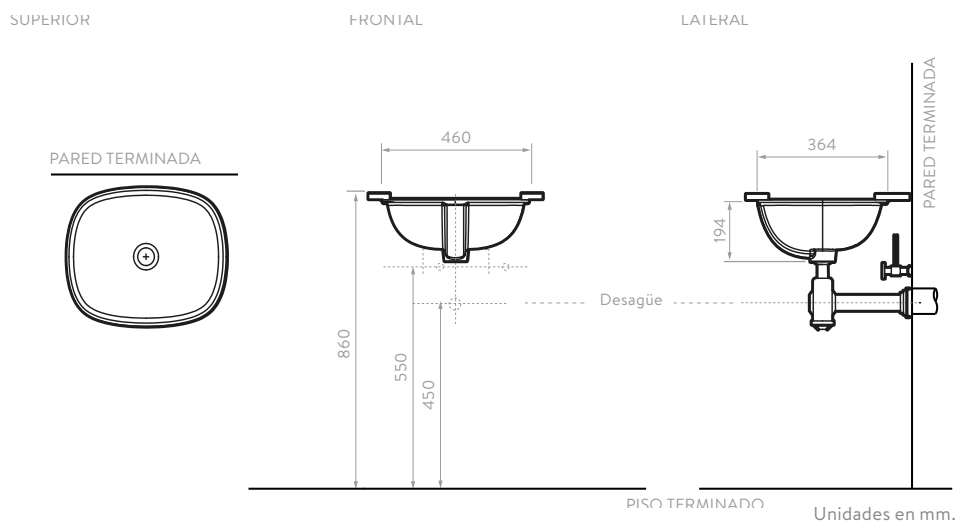

CASCADE BAJO CUBIERTA

O19051001		Blanco