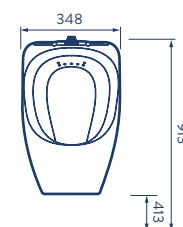

FRONTAL

PISO TERMINADO

Unidades en mm.