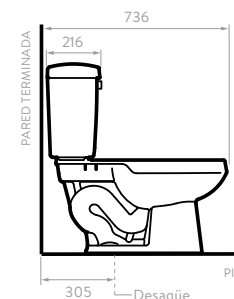

VIENNA PLUS ALARGADO DUAL FLUSH

5869021
5873021 Con Asiento
5869031

COLORES:

Blanco
 Hueso

- Consumo de agua: 3.8 y 4.8 litros.
- Accionamiento de botón Dual Flush.
- Válvula de salida: 2".

Taza alargada

Doble descarga

Altura estandar

SUPERIOR

LATERAL

FRONTAL

Unidades en mm.

VIENNA PLUS ALARGADO SINGLE FLUSH

5865021
5656021 Con Asiento
5865031
5656031 Con Asiento

COLORES:

Blanco
 Hueso

- Consumo de agua: 4.8 litros.
- Accionamiento de palanca Single Flush.
- Válvula de salida: 2".

Taza alargada

Descarga sencilla

Altura estandar

SUPERIOR

LATERAL

FRONTAL

Unidades en mm.