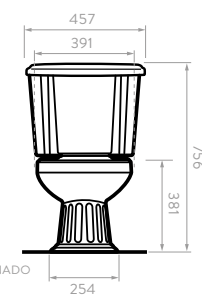

VIENNA PLUS ADA

5871021
5871031

COLORES:

Blanco
Hueso

- Consumo de agua: 3.8 y 4.8 litros.
- Accionamiento de botón Dual Flush.
- Válvula de salida: 2".
- Todos los elementos vienen dentro del mismo empaque.

Taza alargada

Doble descarga

Altura ADA

SUPERIOR

LATERAL

FRONTAL

Unidades en mm.

REGENCY

3888021
5657021 Con Asiento
3888031
5657031 Con Asiento

COLORES:

Blanco
Hueso

- Consumo de agua: 6 litros.
- Accionamiento de palanca Single Flush.
- Válvula de salida: 2".

Taza alargada

Descarga sencilla

Altura estándar

SUPERIOR

LATERAL

FRONTAL

Unidades en mm.