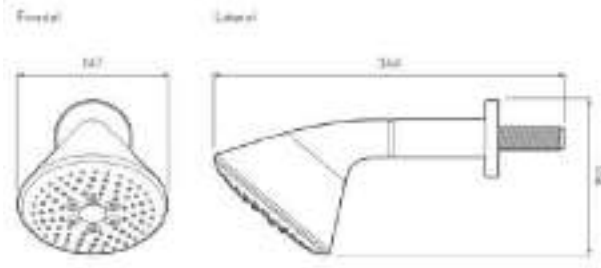

Consumo de agua: 9.3 Lts x minuto

Todas las regaderas incluyen cuerpo para empotrar

**Regadera Cascade con brazo**  
799350001

**Tecnología:**  
**Cromo de Alta Resistencia**

**Fabricado en:** Polímero de alta ingeniería (POM)  
**Presión de trabajo:** 0.2–6.0 Kg/cm<sup>2</sup> **Acabado:** Cromo  
**Consumo de agua:** 9.3 Lts x minuto