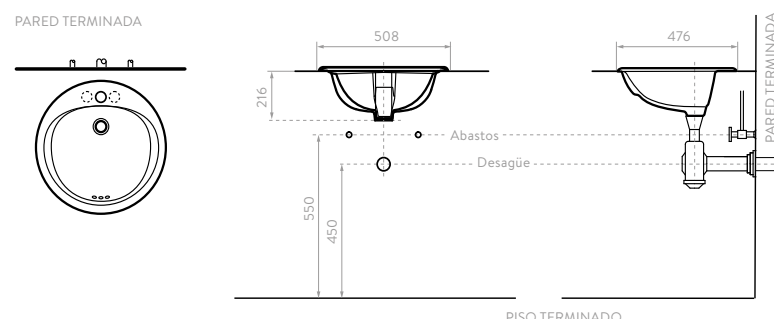

SUPERIOR

FRONTAL

LATERAL

PARED TERMINADA

PISO TERMINADO

Unidades en mm.

*Con orificios preinsinuados para grifería 4" o monomando.