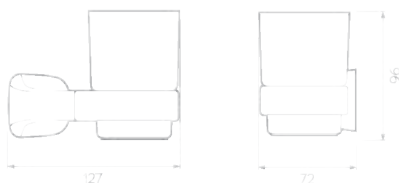

Cromo de Alta Resistencia