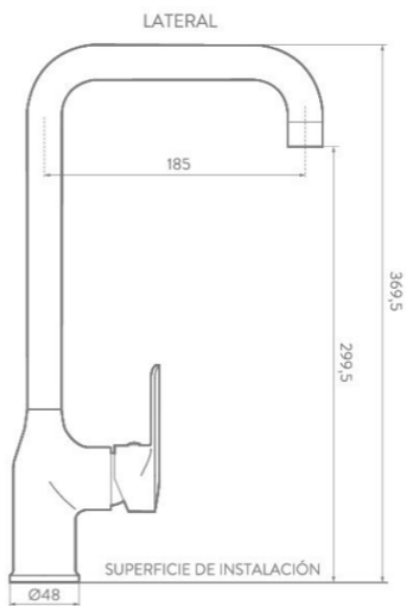

Monomando para cocina Koral
KR5010001

Tecnologías:
Ultra Confort

Cuerpo fabricado en: Latón

Acabado: Cromo

Consumo de agua: 7.28 Lts x minuto