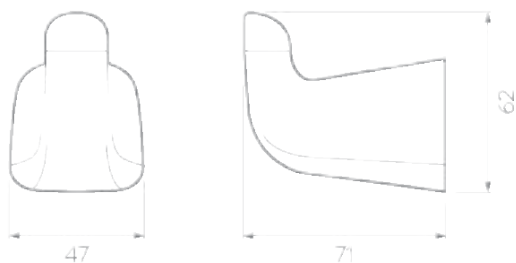

Accesorios
Acabado Negro Mate.

Capacidad de soporte
de hasta 9kg.

Fácil limpieza,
evita acumulación
de impurezas.

Sistema de instalación
oculto, sin tornillos
expuestos.