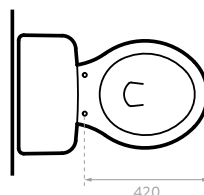

VIENNA PLUS II REDONDO SINGLE FLUSH

5559021 Vienna Plus II SF

5653021 Vienna Plus RF II SF Blanco con asiento

5559031 Vienna Plus II SF

5653031 Vienna Plus RF II SF Hueso con asiento

COLORES:

Blanco

Hueso

- Consumo de agua: 4.8 litros.
- Accionamiento de palanca Single Flush.

- Válvula de salida: 2".

SUPERIOR

LATERAL

FRONTAL

Unidades en mm.

AVANT II

555802

555803

COLORES:

Blanco

Hueso

- Consumo de agua: 4.8 litros.
- Accionamiento de palanca Single Flush.

- Válvula de salida: 2".

LATERAL

FRONTAL

Unidades en mm.