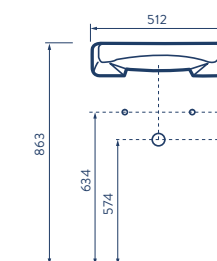

- Tecnología AquaFlow, superficie homogénea que impide la acumulación de agua y residuos.
- Tecnología CoverGloss, alta resistencia al rayado y/o cambios de temperatura.
- Cumple requerimientos ADA, apto para personas con movilidad reducida.
- No incluye soporte.

SUPERIOR

FRONTAL