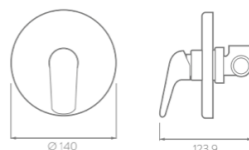

Monomando para regadera Thames con balance de presión

TH4075551

Tecnologías:

Cromo de Alta Resistencia

Fabricado en: Polímero de alta ingeniería (POM) y Latón

Presión de trabajo: 0.2–6.0 Kg/cm² Acabado: Cromo

Consumo de agua: 9.5 Lts x minuto