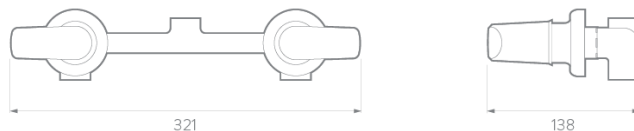

Todas las regaderas incluyen cuerpo para empotrar