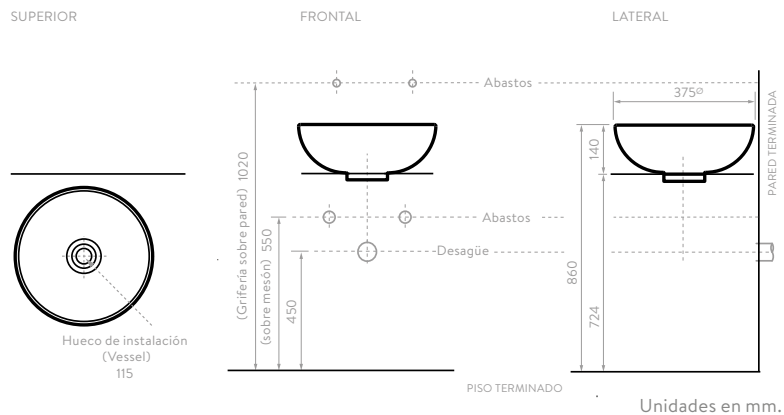

SPAZIO

COLORES:
O14751001 Blanco

Incluye Contra de Push (Desagüe) con terminado cromado exclusivo de Corona.