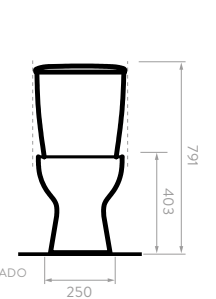

KENZO

5712021
5712031

COLORES:
Blanco
Hueso

- Consumo de agua: 4.8 litros.
- Accionamiento de palanca Single Flush.
- Válvula de salida: 2".
- Todos los elementos vienen dentro del mismo empaque.
- Incluye asiento.

SUPERIOR

LATERAL

FRONTAL

Unidades en mm.

AQUAPRO

5652021

COLORES:
Blanco

SOY
NUEVO

- Consumo de agua: 3.2 y 4.8 litros.
- Accionamiento de botón Dual Flush.
- Taza sin anillo que permite mejor lavado reduciendo gérmenes y bacterias.

SUPERIOR

LATERAL

FRONTAL

Unidades en mm.