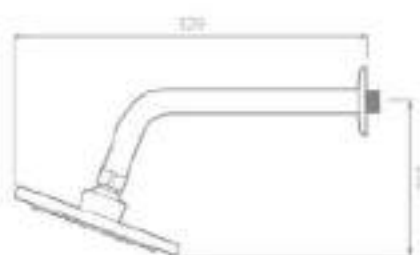

Consumo de agua: 9.3 Lts x minuto

Frontal

Lateral

Todas las regaderas incluyen cuerpo para empotrar

**Regadera con brazo Koral**  
KR4065551

**Tecnología:**  
**Cromo de Alta Resistencia**

Fabricado en: Polímero de alta ingeniería (POM) y Latón  
Presión de trabajo: 1.0–6.0 Kg/cm<sup>2</sup> Acabado: Cromo  
Consumo de agua: 9.3 Lts x minuto