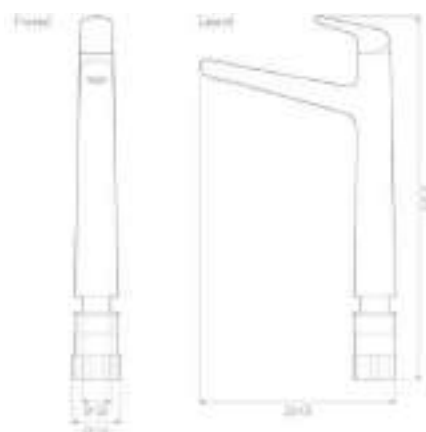

Compatible con lavabo:

TIPO VESSEL