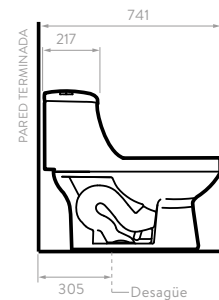

OPORTO

5136021

COLORES:

Blanco

- Consumo de agua: 4 y 6 litros.
- Accionamiento de botón Dual Flush.
- Válvula de salida: 2".
- Incluye asiento.

Taza alargada

Cierre suave

Doble descarga

Altura estandar

SUPERIOR

LATERAL

FRONTAL

Unidades en mm.

SMART II

121911001

O39181031

COLORES:

Blanco
Hueso

- Consumo de agua: 4.8 litros.
- Accionamiento de botón Single Flush.
- Válvula de salida: 2".
- Incluye asiento.

Taza alargada

Cierre suave

Descarga sencilla

Altura estandar

SUPERIOR

FRONTAL

LATERAL

Unidades en mm.