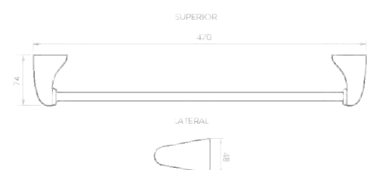

Mezcladora para lavabo palanca de 4" Aluvia
AV1030001

Tecnologías:
Cromo de Alta Resistencia

Fabricado en: Polímero de alta ingeniería (POM)
Acabado: Cromo
Consumo de agua: 5.7 Lts x minuto

Compatible con lavabo:

AV6000001
Kit Accesorios Aluvia
6 piezas.

Capacidad de soporte
de hasta 9kg.

Fácil limpieza,
evita acumulación
de impurezas.

Sistema de instalación
oculto, sin tornillos
expuestos.

Cromo de Alta Resistencia

Toallero de barra larga