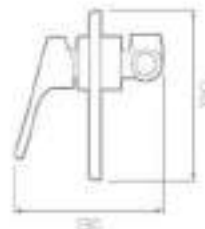

Regadera a Pared

Regadera con monomando Koral
KR4075551

Tecnología:

Cromo de Alta Resistencia

SoftControl

EcoStream

Fabricado en: Polímero de alta ingeniería (POM) y Latón

Presión de trabajo: 1.0–6.0 Kg/cm² Acabado: Cromo

Consumo de agua: 9.3 Lts x minuto

Frontal

Lateral

Todas las regaderas incluyen cuerpo para empotrar