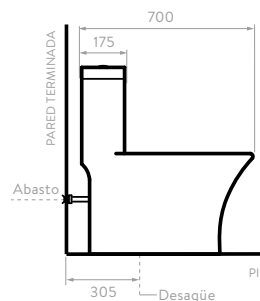

BURGOS

121541001

COLORES:

Blanco

- Consumo de agua: 4 y 6 litros.
- Incluye asiento.
- Accionamiento de botón Dual Flush.
- Sistema Rimless (descarga sin anillo)
- Válvula de salida: 3".

Taza alargada

Cierre suave

Doble descarga

Altura ADA

SUPERIOR

LATERAL

FRONTAL

Unidades en mm.

SEVILLA

121731001

COLORES:

Blanco

- Consumo de agua: 4 y 6 litros.
- Válvula de salida: 2".
- Accionamiento de botón Dual Flush.
- Incluye asiento.

Taza alargada

Cierre suave

Doble descarga

Altura ADA

SUPERIOR

LATERAL

FRONTAL

Unidades en mm.