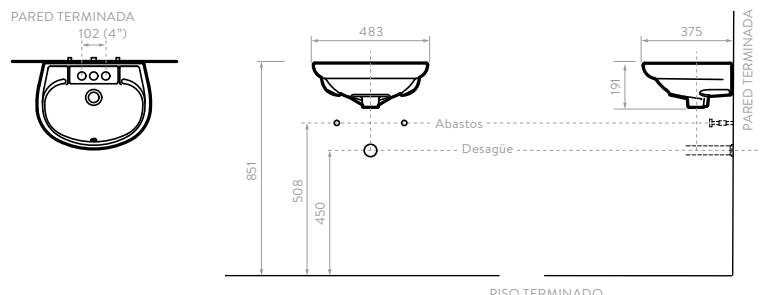

SUPERIOR

FRONTAL

LATERAL