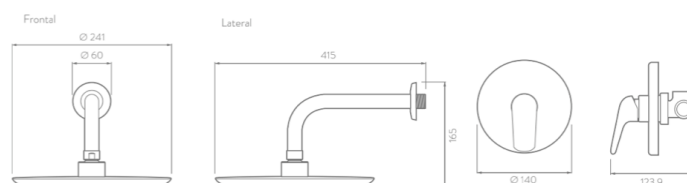

Todas las regaderas incluyen cuerpo para empotrar