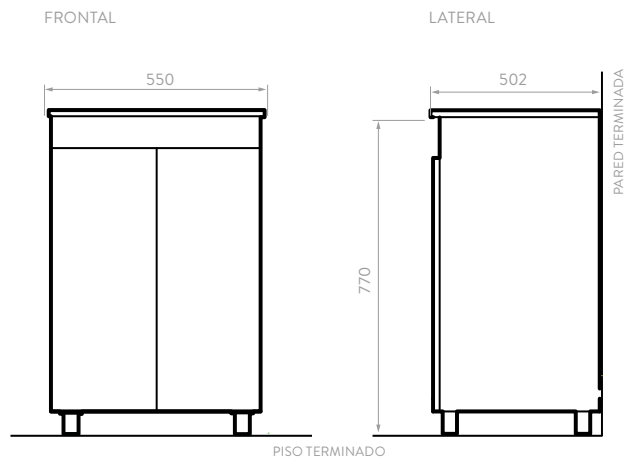

# MUEBLE ESENCIAL 55 + LAVAMANOS MARSELLA

9578RO1

ACABADO:

Rovere

Listo para armar

Unidades en mm.