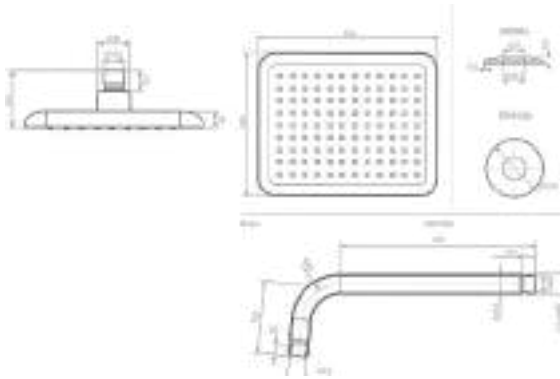

---

Todas las regaderas incluyen cuerpo para empotrar

Regadera con brazo Greta  
PM4010001

**Tecnologías:**

**Cromo de Alta Resistencia**

Fabricado en: Metal

Acabado: Cromo

Consumo de agua: 8.4 Lts x minuto