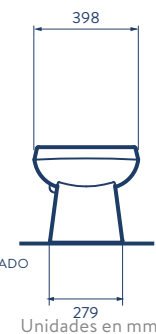

TAZA ADRIÁTICA PLUS

213181001 COLORES: Blanco

SOY NUEVO

- Consumo de agua: 4.8 litros.
- No incluye fluxómetro.

SUPERIOR

Unidades en mm.

TAZA BÁLTICA PLUS

213111001 COLORES: Blanco

- Consumo de agua: 4.8 litros.
- No incluye fluxómetro.

SUPERIOR

FRONTAL

Unidades en mm.