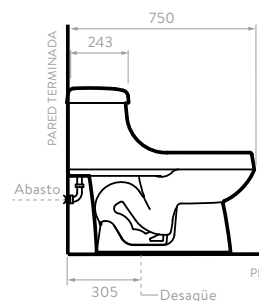

FUSSION

5134021

COLORES:

Blanco

- Consumo de agua: 4 y 6 litros.
- Accionamiento de botón Dual Flush.
- Válvula de salida: 2".
- Incluye asiento.

Taza alargada

Cierre suave

Doble descarga

Altura estandar

SUPERIOR

LATERAL

FRONTAL

Unidades en mm.

MONTECARLO

O29161001

COLORES:

Blanco

O29161031

Hueso

- Consumo de agua: 4 y 6 litros.
- Accionamiento de botón Dual Flush.
- Válvula de salida: 3".
- Incluye asiento.

Taza alargada

Cierre suave

Doble descarga

Altura estandar

SUPERIOR

LATERAL

FRONTAL

Unidades en mm.