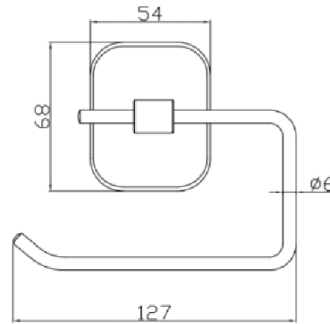

TIPO VESSEL

Accesorios  
Acabado Negro Mate.

Sistema de instalación  
oculto, sin tornillos  
expuestos.

Portarollo  
PM1205551

Percha  
PM1215551

Toallero argolla  
PM1245551

Toallero barra  
PM1255551