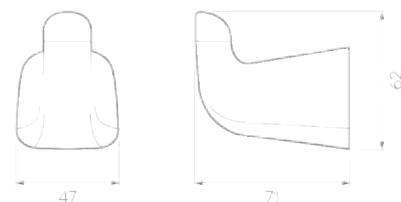

Monomando bajo Cascade
CA1035551

Tecnologías:

EcoStream   Cromo de Alta Resistencia   TermoControl

Fabricado en: Polímero de alta ingeniería (POM)
Acabado: Cromo
Consumo de agua: 5.7 Lts x minuto

Frontal

Lateral

Compatible con lavabo:

CA6065551
Kit Accesorios Cascade
6 piezas.

Sistema de instalación
oculto, sin tornillos
expuestos.

Cromo de Alta Resistencia