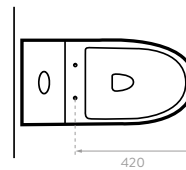

FUSSION

5134021

COLORES:

Blanco

- Consumo de agua: 4 y 6 litros.
- Accionamiento de botón Dual Flush.
- Válvula de salida: 2".
- Incluye asiento.

Taza alargada

Cierre suave

Doble descarga

Altura estandar

SUPERIOR

LATERAL

FRONTAL

Unidades en mm.

MONTECARLO

O29161001

COLORES:

Blanco

O29161031

Hueso

- Consumo de agua: 4 y 6 litros.
- Accionamiento de botón Dual Flush.
- Válvula de salida: 3".
- Incluye asiento.

Taza alargada

Cierre suave

Doble descarga

Altura estandar

SUPERIOR

LATERAL

FRONTAL

Unidades en mm.