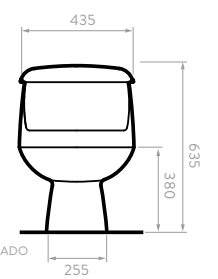

FUSSION

5134021

COLORES:

Blanco

- Consumo de agua: 4 y 6 litros.
- Accionamiento de botón Dual Flush.
- Válvula de salida: 2".
- Incluye asiento.

Taza alargada

Cierre suave

Doble descarga

Altura estandar

SUPERIOR

LATERAL

FRONTAL

Unidades en mm.

MONTECARLO

O29161001

COLORES:

Blanco

O29161031

Hueso

- Consumo de agua: 4 y 6 litros.
- Accionamiento de botón Dual Flush.
- Válvula de salida: 3".
- Incluye asiento.

Taza alargada

Cierre suave

Doble descarga

Altura estandar

SUPERIOR

LATERAL

FRONTAL

Unidades en mm.