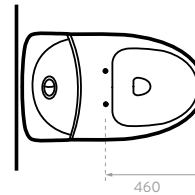

OPORTO

5136021

COLORES:

Blanco

- Consumo de agua: 4 y 6 litros.
- Accionamiento de botón Dual Flush.
- Válvula de salida: 2".
- Incluye asiento.

Taza alargada

Cierre suave

Doble descarga

Altura estandar

SUPERIOR

LATERAL

FRONTAL

Unidades en mm.

SMART II

121911001

O39181031

COLORES:

Blanco
Hueso

- Consumo de agua: 4.8 litros.
- Accionamiento de botón Single Flush.
- Válvula de salida: 2".
- Incluye asiento.

Taza alargada

Cierre suave

Descarga sencilla

Altura estandar

SUPERIOR

FRONTAL

LATERAL

Unidades en mm.