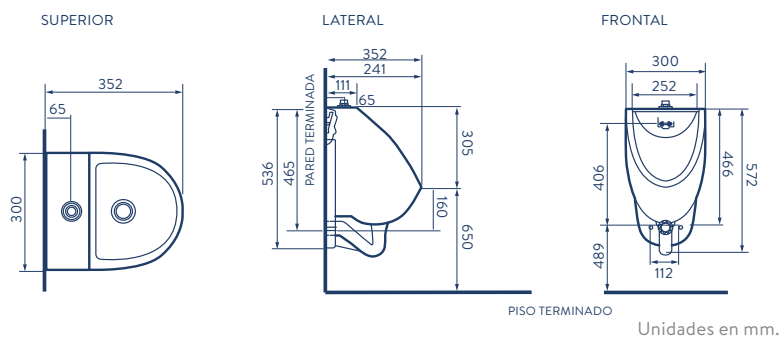

# MINGITORIO ARRECIFE

COLORES:  
 O61061001  Blanco

- Consumo de agua: 0.5 litros.
- Incluye Spud de 3/4" y Brida sanitaria para tubo de 2".
- Incluye soporte para fácil instalación.
- No incluye fluxómetro.