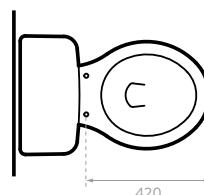

URBAN

3977021

5655021 Blanco con asiento

5575021 Blanco con asiento y kit de instalación

3977031

5655031 Hueso on Asiento

5575031 Hueso con asiento y kit de instalación

COLORES:

Blanco

Hueso

- Consumo de agua: 3.9 litros.
- Accionamiento de botón Single Flush.

- Válvula de salida: 2".

Taza alargada compacta

Descarga sencilla

Altura estándar

SUPERIOR

LATERAL

FRONTAL

Unidades en mm.

VIENNA PLUS II REDONDO DUAL FLUSH

5560021 Vienna Plus II RF DF

5593021 Vienna Plus II RF DF Blanco

5654021 Vienna Plus II RF DF Blanco con asiento

5560031 Vienna Plus II RF DF

5593031 Vienna Plus II RF DF Hueso

5654031 Vienna Plus II RF DF Hueso con asiento

COLORES:

Blanco

Hueso

- Consumo de agua: 3.8 y 4.8 litros.
- Accionamiento de botón Dual Flush.

- Válvula de salida: 2".

Taza redonda

Doble descarga

Altura estándar

SUPERIOR

LATERAL

FRONTAL

Unidades en mm.