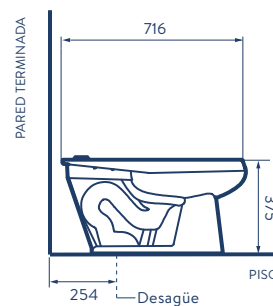

TAZA ADRIÁTICA PLUS

213181001 COLORES: Blanco

SOY NUEVO

- Consumo de agua: 4.8 litros.
- No incluye fluxómetro.

SUPERIOR

Unidades en mm.

TAZA BÁLTICA PLUS

213111001 COLORES: Blanco

- Consumo de agua: 4.8 litros.
- No incluye fluxómetro.

SUPERIOR

LATERAL

Unidades en mm.