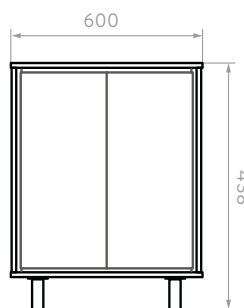

MUEBLE OPORTO VITAL 60

9616BE1

ACABADO:

Bellota

Listo para armar

INCLUYE:

FRONTAL

LATERAL

Unidades en mm.

MUEBLE SORRENTO 60 + LAVAMANOS MANANTIAL

9593RG1

ACABADO:

Roble Gris

Ensamblado

FRONTAL

LATERAL

Unidades en mm.