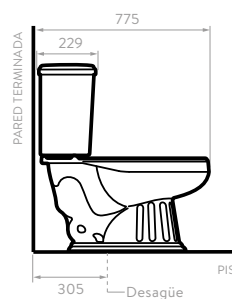

VIENNA PLUS ADA

5871021
5871031

COLORES:

Blanco
Hueso

- Consumo de agua: 3.8 y 4.8 litros.
- Accionamiento de botón Dual Flush.
- Válvula de salida: 2".
- Todos los elementos vienen dentro del mismo empaque.

Taza alargada

Doble descarga

Altura ADA

SUPERIOR

LATERAL

FRONTAL

Unidades en mm.

REGENCY

3888021
5657021 Con Asiento
3888031
5657031 Con Asiento

COLORES:

Blanco
Hueso

- Consumo de agua: 6 litros.
- Accionamiento de palanca Single Flush.
- Válvula de salida: 2".

Taza alargada

Descarga sencilla

Altura estándar

SUPERIOR

LATERAL

FRONTAL

Unidades en mm.