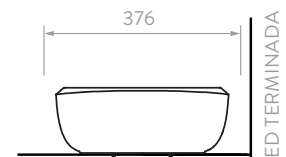

Los lavamanos tipo bowl de la línea CASCADE se caracterizan por sus pozos amplios que permiten mayor comodidad al realizar diferentes actividades cotidianas, además de minimizar el salpique al momento del uso.

CASCADE

COLORES:
O12901001 Blanco

CASCADE

COLORES:
O12901541 Gris Antique

CASCADE

COLORES:
O12901061 Arena Mate

CASCADE

COLORES:
O12904601 Negro Mate

SUPERIOR

PARED TERMINADA

FRONTAL

LATERAL

PISO TERMINADO

Unidades en mm.