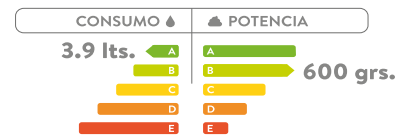

URBAN

3977021

5655021 Blanco con asiento

5575021 Blanco con asiento y kit de instalación

3977031

5655031 Hueso on Asiento

5575031 Hueso con asiento y kit de instalación

COLORES:

Blanco

Hueso

- Consumo de agua: 3.9 litros.
- Accionamiento de botón Single Flush.

- Válvula de salida: 2".

Taza alargada compacta

Descarga sencilla

Altura estándar

SUPERIOR