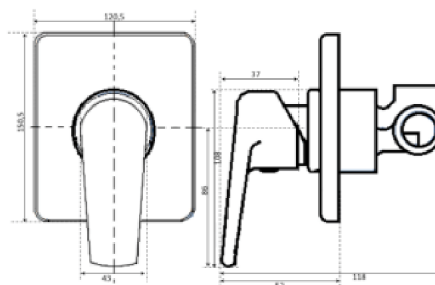

Todas las regaderas incluyen cuerpo para empotrar