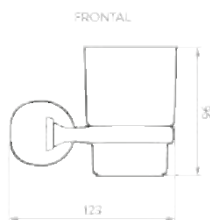

Mezcladora para lavabo palanca de 4" Aluvia
AV1030001

Tecnologías:
Cromo de Alta Resistencia

Fabricado en: Polímero de alta ingeniería (POM)
Acabado: Cromo
Consumo de agua: 5.7 Lts x minuto

Compatible con lavabo:

AV6000001
Kit Accesorios Aluvia
6 piezas.

Capacidad de soporte
de hasta 9kg.

Fácil limpieza,
evita acumulación
de impurezas.

Sistema de instalación
oculto, sin tornillos
expuestos.

Cromo de Alta Resistencia

Gancho

Toallero de barra larga