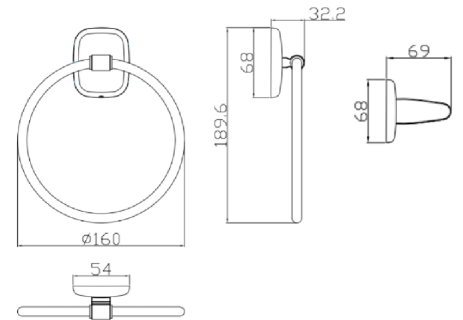

Toallero argolla
PM1135551