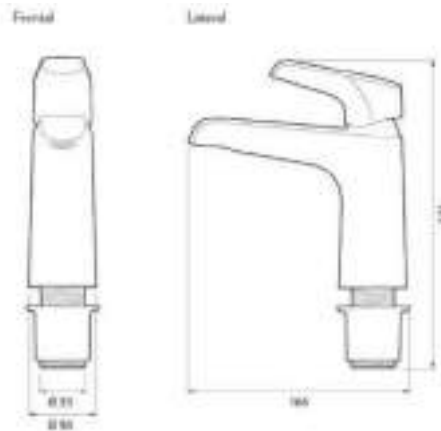

Compatible con lavabo:

**MESÓN INTEGRADO**

**SOBREPONER**

**BAJO CUBIERTA**

**DE PEDRESTAL Y COLGAR**

Accesorios  
Acabado Negro Mate.

Capacidad de soporte  
de hasta 9kg.

Fácil limpieza,  
evita acumulación  
de impurezas.