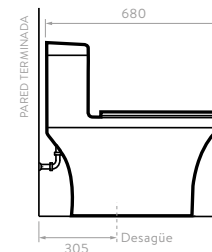

FUSSION

5134021

COLORES:

Blanco

- Consumo de agua: 4 y 6 litros.
- Accionamiento de botón Dual Flush.
- Válvula de salida: 2".
- Incluye asiento.

Taza alargada

Cierre suave

Doble descarga

Altura estandar

SUPERIOR

LATERAL

FRONTAL

Unidades en mm.

MONTECARLO

O29161001

COLORES:

Blanco

O29161031

Hueso

- Consumo de agua: 4 y 6 litros.
- Accionamiento de botón Dual Flush.
- Válvula de salida: 3".
- Incluye asiento.

Taza alargada

Cierre suave

Doble descarga

Altura estandar

SUPERIOR

LATERAL

FRONTAL

Unidades en mm.