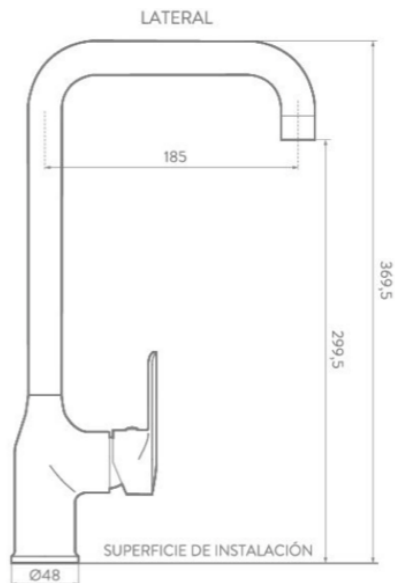

Cuerpo fabricado en: Latón  
Acabado: Negro mate  
Consumo de agua: 7.28 Lts x minuto