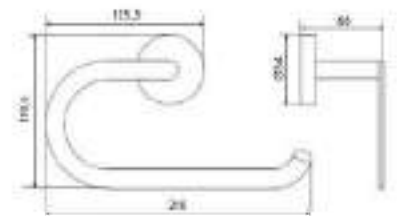

Toallero de barra larga
TH6070001