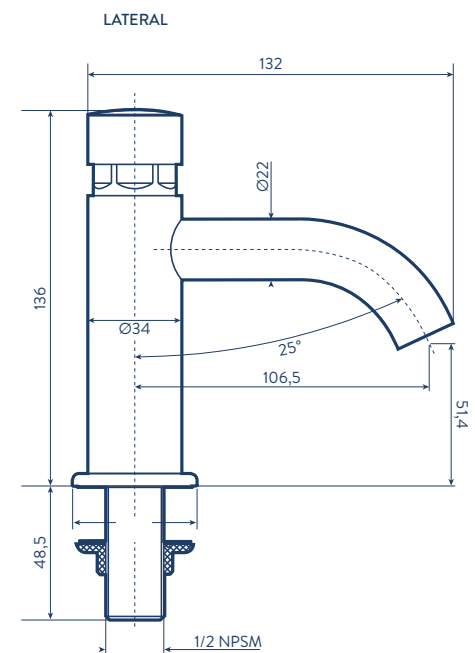

Características técnicas

Consumo de agua (ciclo certificaciones)	0.3 litros
Tiempo de ciclo certificaciones ambientales	12 segundos
Consumo de agua (ciclo del producto)	0.25 litros
Tiempo de ciclo del producto	8 seg. promedio
Presión del agua	Mínima presión 10 Psi Máxima presión 80 Psi
Temperatura nominal	Agua Fría
Ciclo de vida	150,000 ciclos
Material	Cuerpo de latón