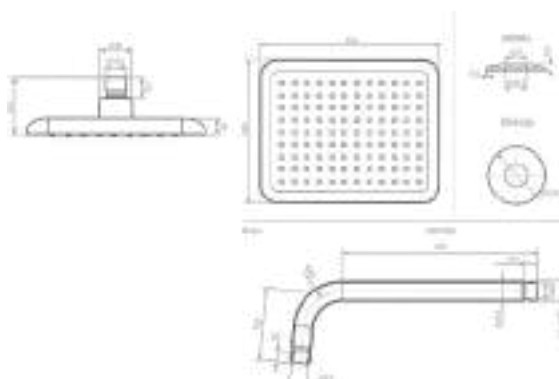

Regadera con brazo Greta
PM4085551

Tecnologías:

Cromo de Alta Resistencia

Fabricado en: Latón

Acabado: Negro mate