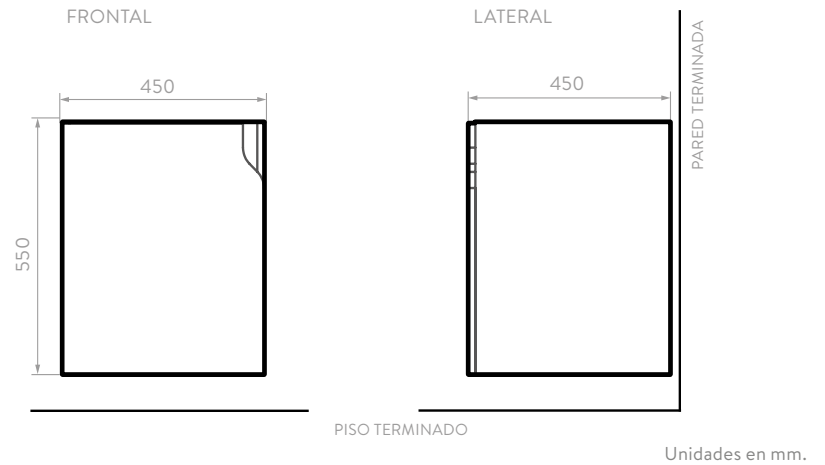

MUEBLE ELIPSE VITAL 45

9557CA1

ACABADO:

Carbón
Plomo

*Incluye mueble, grifería Túnez y lavamanos con Contra de Push (Desagüe).

*Incluye mueble y grifería Túnez.