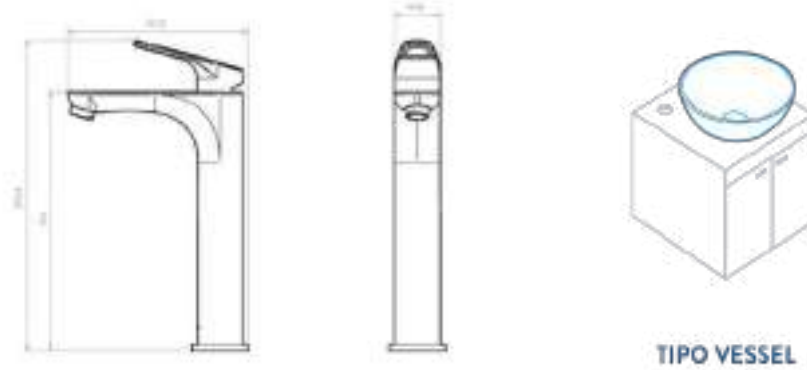

Tecnologías:
SoftControl

Cuerpo fabricado en: Latón
Acabado: Negro mate
Consumo de agua: 5.7 Lts x minuto

Compatible con lavabo:

Monomando medio Koral
KR117551