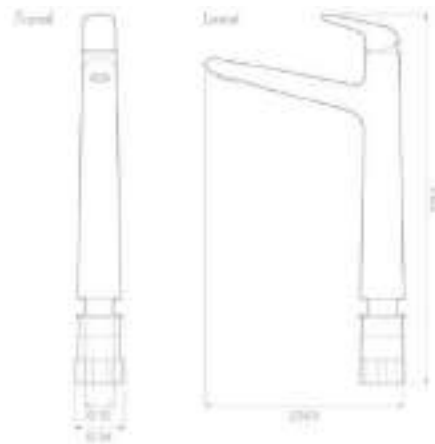

Jabonera  
LQ6150001

Frontal

Lateral

Monomando alto Liquid  
LQ1055551

Tecnologías:

EcoStream    TermoControl

Cuerpo fabricado en: Latón  
Acabado: Negro Mate  
Consumo de agua: 5.7 Lts x minuto

Compatible con lavabo: