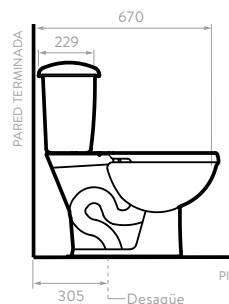

- Consumo de agua: 4.8 litros.
- Accionamiento de palanca Single Flush.

- Válvula de salida: 2".

LATERAL