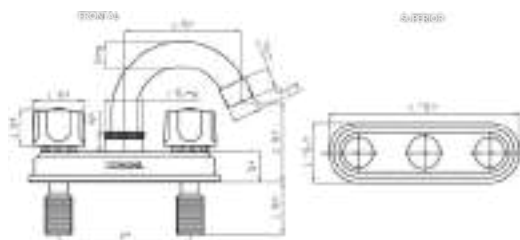

# Mezcladora 4 pulgadas

Mezcladora para lavabo manerales tradicionales de 4"  
MX013002002

Cuerpo fabricado en: Bronce fundido  
Acabado: Cromo

Compatible con lavabo:

MESÓN  
INTEGRADO

SOSREPONER

BAJO  
CUBIERTA