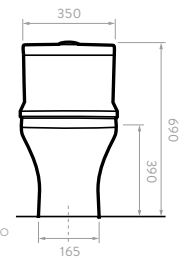

FUSSION

5134021

COLORES:

Blanco

- Consumo de agua: 4 y 6 litros.
- Accionamiento de botón Dual Flush.
- Válvula de salida: 2".
- Incluye asiento.

Taza alargada

Cierre suave

Doble descarga

Altura estandar

SUPERIOR

LATERAL

FRONTAL

Unidades en mm.

MONTECARLO

O29161001

COLORES:

Blanco

O29161031

Hueso

- Consumo de agua: 4 y 6 litros.
- Accionamiento de botón Dual Flush.
- Válvula de salida: 3".
- Incluye asiento.

Taza alargada

Cierre suave

Doble descarga

Altura estandar

SUPERIOR

LATERAL

FRONTAL

Unidades en mm.