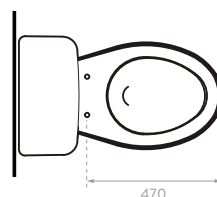

VIENNA PLUS ADA

5871021
5871031

COLORES:

Blanco
Hueso

- Consumo de agua: 3.8 y 4.8 litros.
- Accionamiento de botón Dual Flush.
- Válvula de salida: 2".
- Todos los elementos vienen dentro del mismo empaque.

Taza alargada

Doble descarga

Altura ADA

SUPERIOR

LATERAL

FRONTAL

Unidades en mm.

REGENCY

3888021
5657021 Con Asiento
3888031
5657031 Con Asiento

COLORES:

Blanco
Hueso

- Consumo de agua: 6 litros.
- Accionamiento de palanca Single Flush.
- Válvula de salida: 2".

Taza alargada

Descarga sencilla

Altura estándar

SUPERIOR

LATERAL

FRONTAL

Unidades en mm.