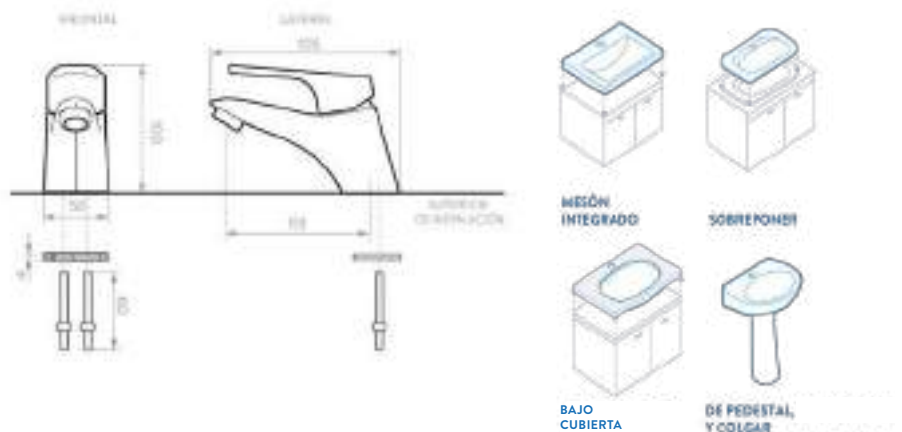

Compatible con lavabo:

Monomando bajo Koral  
KR1105551

Tecnologías:  
**SoftControl**    **Cromo de Alta Resistencia**

Cuerpo fabricado en: Latón  
Acabado: Cromo  
Consumo de agua: 5.7 Lts x minuto

Compatible con lavabo: