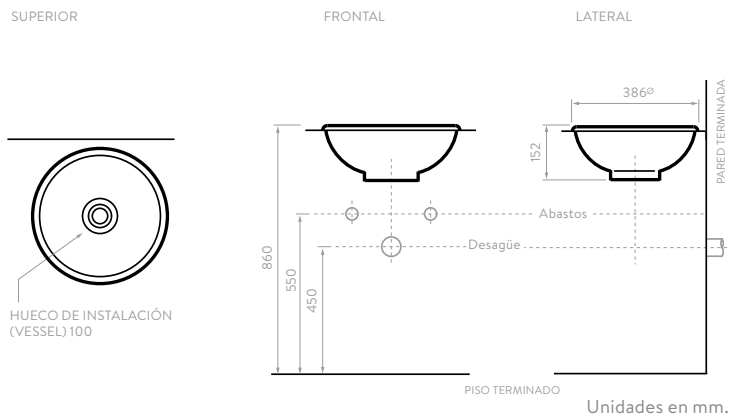

# MANANTIAL

COLORES:  
 O74111001  Blanco  
 O74111031  Hueso

\*Este lavamanos se puede instalar como tipo Bowl o Sobreponer.