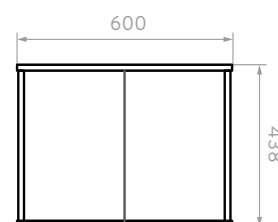

OTROS MODELOS

MUEBLE LISBOA PLUS 60

9617MC1

ACABADO:

Macadamia

Ensamblado

INCLUYE:

FRONTAL

LATERAL

Unidades en mm.