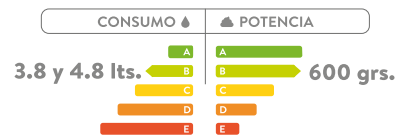

5654031 Vienna Plus II RF DF Hueso con asiento

COLORES:

 Blanco

 Hueso

- Consumo de agua: 3.8 y 4.8 litros.
- Accionamiento de botón Dual Flush.

- Válvula de salida: 2".

Taza redonda

Doble descarga