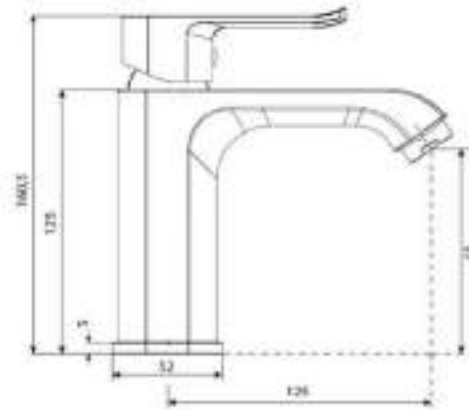

**TIPO VESSEL**

**Monomando bajo Thames**  
TH1015551

Cuerpo fabricado en: Latón

Acabado: Cromo

Consumo de agua: 5.7 Lts x minuto

Compatible con lavabo:

**TH6016661**  
Kit Accesorios Thames  
6 piezas.

Capacidad de soporte  
de hasta 9kg.