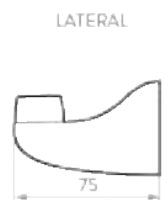

Portarrollo