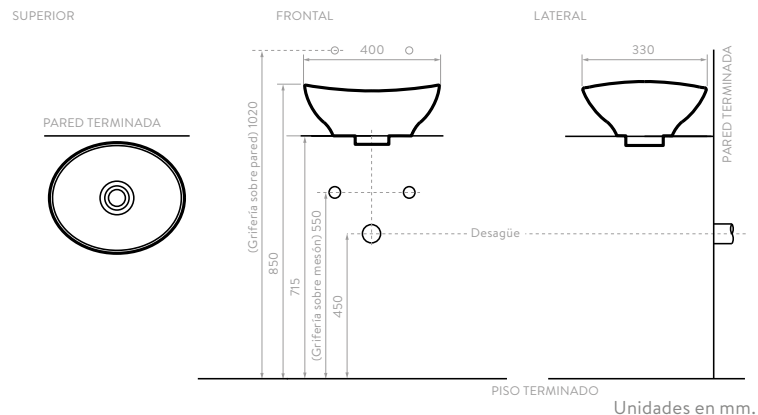

RAVENNA

COLORES:
O14621001 blanco