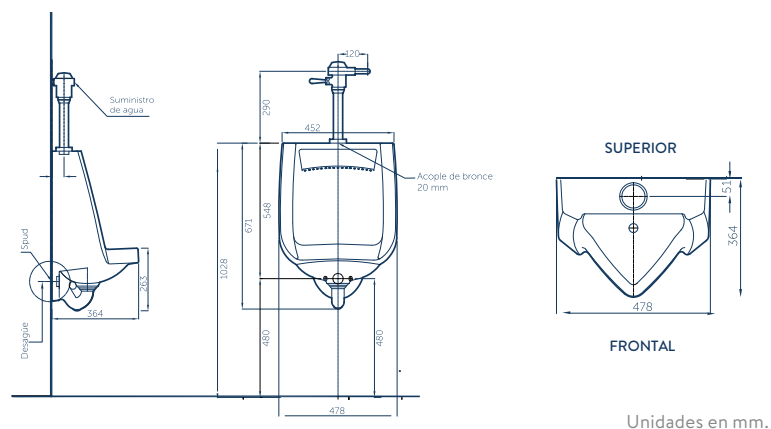

## MINGITORIO VERONA PRO

COLORES:

3644021

Blanco

- Consumo de agua: 0.5 litros.
- Incluye Spud de 3/4" y Brida sanitaria para tubo de 2".
- Incluye soporte para fácil instalación.
- No incluye fluxómetro.