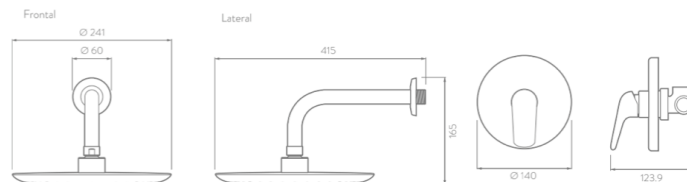

Regadera con monomando Liquid

LQ4105551

Tecnologías:

EcoStream

Fabricado en: Polímero de alta ingeniería (POM) y Latón

Presión de trabajo: 0.2–6.0 Kg/cm² **Acabado:** Negro mate

Consumo de agua: 9.5 Lts x minuto