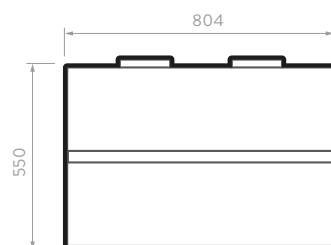

## MUEBLE TARENTO 80

9501CE1

ACABADO:

Espresso

Ensamblado

FRONTAL

LATERAL

PARED TERMINADA