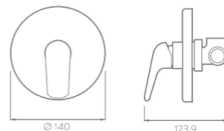

**Monomando para regadera Liquid con balance de presión
LQ4035551**

Tecnologías:

Cromo de Alta Resistencia

Fabricado en: Polímero de alta ingeniería (POM) y Latón

Presión de trabajo: 0.2–6.0 Kg/cm² **Acabado:** Cromo

Consumo de agua: 9.5 Lts x minuto