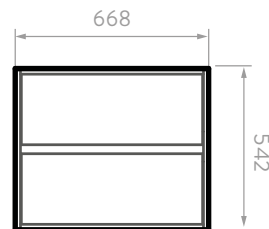

MUEBLE CASCADE PLUS 70

9618TA1

ACABADO:

Taupé
Rovere

Ensamblado

*Incluye Mueble, Lavamanos Cascade tipo Bowl y Monomando Cascade alto.

INCLUYE:

FRONTAL

LATERAL

Unidades en mm.

MUEBLE CASCADE VITAL 60

9619TA1

ACABADO:

Taupé
Miel

Listo para armar

*Incluye Mueble, Lavamanos Cascade bajo cubierta y Monomando Cascade bajo.

INCLUYE:

FRONTAL

LATERAL

Unidades en mm.