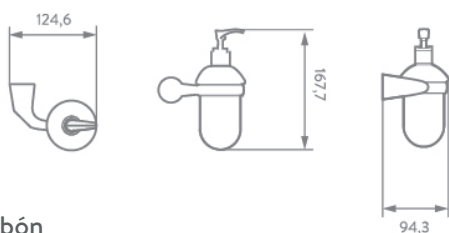

Dispensador de jabón
KR6105551