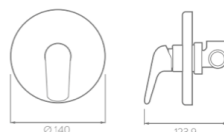

**Fabricado en:** Polímero de alta ingeniería (POM ) y Latón

**Presión de trabajo:** 0.2–6.0 Kg/cm<sup>2</sup> **Acabado:** Cromo

**Consumo de agua:** 9.5 Lts x minuto

Todas las regaderas incluyen cuerpo para empotrar