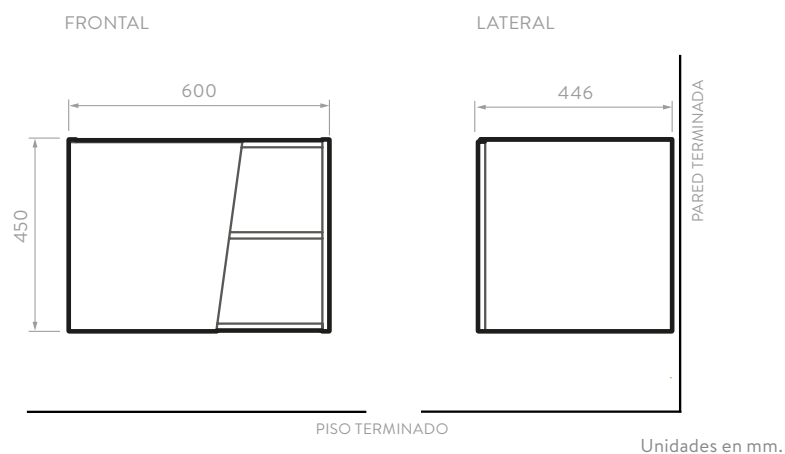

MUEBLE FUSSION 60

9527S11

ACABADO:

Sienna

Ensamblado

*Incluye mueble, lavamanos y grifería Túnez.

MUEBLE FUSSION VITAL 60

9562DU1

ACABADO:

Duna

Plomo

Ensamblado

*Incluye mueble y grifería Túnez.

1 puerta con bisagras de cierre suave.

Almacenamiento de fácil acceso.

Lavamanos 100% en porcelana con desagüe oculto.