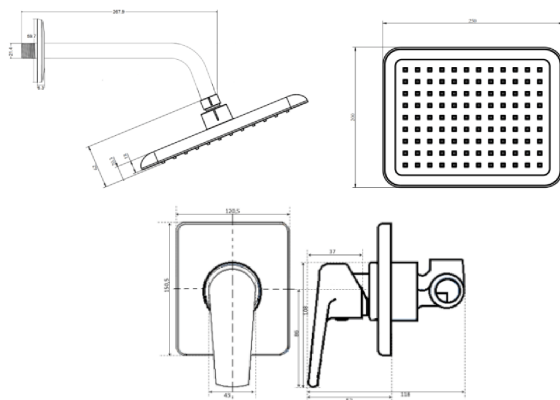

---

Todas las regaderas incluyen cuerpo para empotrar

Regadera con brazo Greta  
PM4010001

**Tecnologías:**

**Cromo de Alta Resistencia**

Fabricado en: Metal

Acabado: Cromo

Consumo de agua: 8.4 Lts x minuto