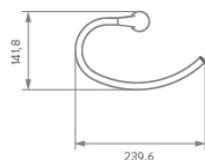

Toallero de argolla Koral cromo
KR6030001