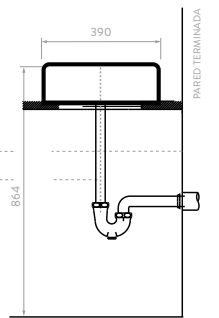

TOSCANO SIN REPISA

- 014941001 Sin desagüe
- 5702021 Con desagüe

COLORES:

- ☐ Blanco
- ☐ Blanco

SUPERIOR

FRONTAL

LATERAL

PISO TERMINADO

Unidades en mm.

TOSCANO CON REPISA

- 3598021 Sin desagüe
- 5703021 Con desagüe

COLORES:

- ☐ Blanco
- ☐ Blanco

SUPERIOR

FRONTAL

LATERAL

PISO TERMINADO

Unidades en mm.