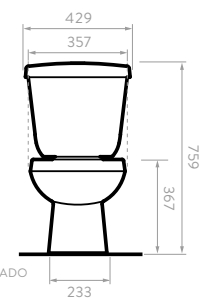

URBAN

3977021

5655021 Blanco con asiento

5575021 Blanco con asiento y kit de instalación

3977031

5655031 Hueso on Asiento

5575031 Hueso con asiento y kit de instalación

COLORES:

Blanco

Hueso

- Consumo de agua: 3.9 litros.
- Accionamiento de botón Single Flush.

- Válvula de salida: 2".

Taza alargada compacta

Descarga sencilla

Altura estándar

SUPERIOR

LATERAL

FRONTAL

Unidades en mm.

VIENNA PLUS II REDONDO DUAL FLUSH

5560021 Vienna Plus II RF DF

5593021 Vienna Plus II RF DF Blanco

5654021 Vienna Plus II RF DF Blanco con asiento

5560031 Vienna Plus II RF DF

5593031 Vienna Plus II RF DF Hueso

5654031 Vienna Plus II RF DF Hueso con asiento

COLORES:

Blanco

Hueso

- Consumo de agua: 3.8 y 4.8 litros.
- Accionamiento de botón Dual Flush.

- Válvula de salida: 2".

Taza redonda

Doble descarga

Altura estándar

SUPERIOR

LATERAL

FRONTAL

Unidades en mm.