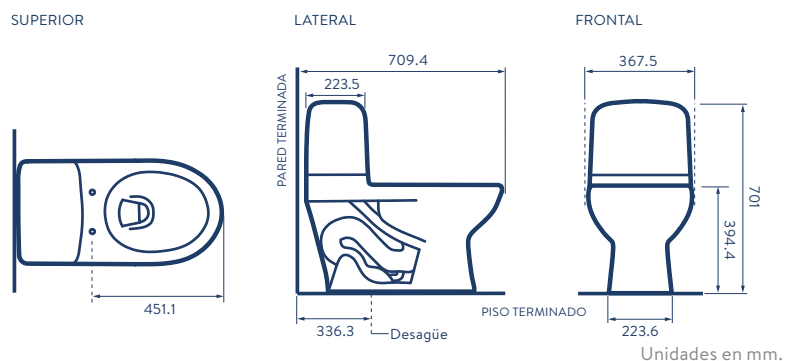

- Consumo de agua: 3.8 litros.
- Tanque de Presión Asistida.
- Accionamiento de palanca Single Flush.
- Tanque invertido andivandálico.