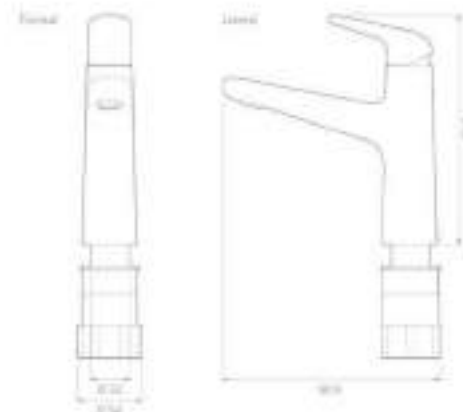

TIPO VESSEL

Monomando bajo Liquid  
LQ1035551

Tecnologías:

EcoStream    TermoControl

Cuerpo fabricado en: Latón  
Acabado: Negro Mate  
Consumo de agua: 5.7 Lts x minuto

Compatible con lavabo:

MISÓN  
INTEGRADO