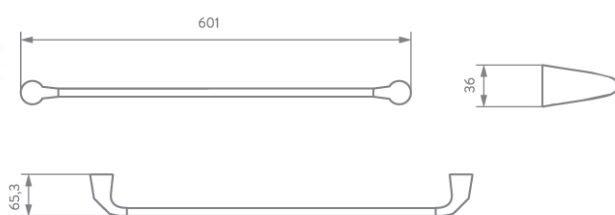

# Regadera de Teléfono

Regadera de teléfono Koral  
KR4050001

Tecnologías:  
**MultiFlow**

---

Fabricado en: Polímero de alta ingeniería (POM)  
Presión de trabajo: 3.0–6.0 Kg/cm<sup>2</sup> Acabado: Cromo  
Consumo de agua: 9.3 Lts x minuto