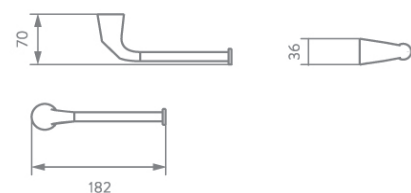

Accesorios
Acabado Níquel.

Capacidad de soporte
de hasta 9kg.

Fácil limpieza,
evita acumulación
de impurezas.

Sistema de instalación
oculto, sin tornillos
expuestos.