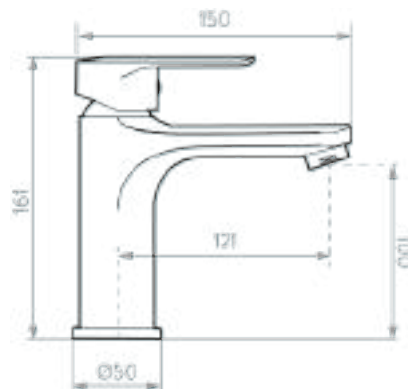

TIPO VESSEL

Accesorios  
Acabado Negro Mate.

Sistema de instalación  
oculto, sin tornillos  
expuestos.

Portarollo  
PM1205551

Percha  
PM1215551

Toallero argolla  
PM1245551

Toallero barra  
PM1255551