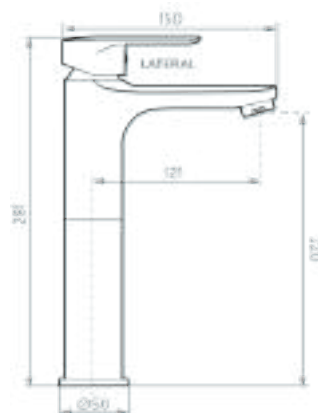

Monomando alto Greta
PM1020001

Tecnologías:

EcoStream

Cromo de Alta Resistencia

TermoControl

Fabricado en: Latón

Acabado: Cromo

Consumo de agua: 7.03 Lts x minuto

Compatible con lavabo: