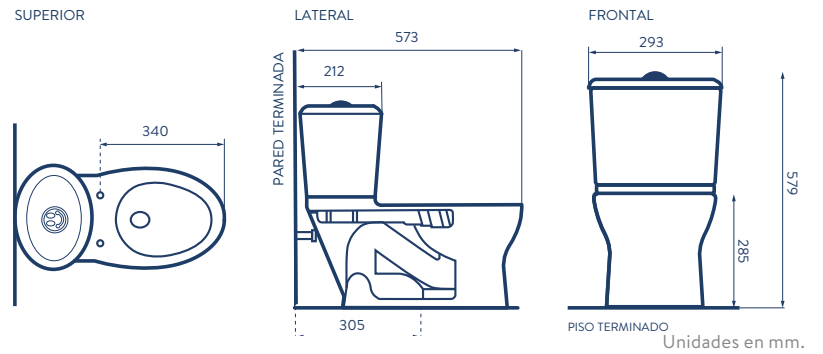

# SANITARIO INFANTIL

501111001  COLORES: Blanco

- Consumo de agua: 4.8 litros.
- Incluye asiento.
- Accionamiento de botón Single Flush.
- Sistema Rimless (descarga sin anillo).