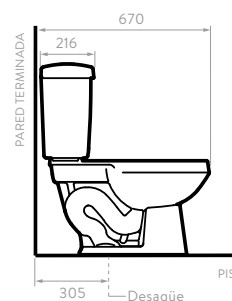

VIENNA PLUS II REDONDO SINGLE FLUSH

5559021 Vienna Plus II SF

5653021 Vienna Plus RF II SF Blanco con asiento

5559031 Vienna Plus II SF

5653031 Vienna Plus RF II SF Hueso con asiento

COLORES:

Blanco

Hueso

- Consumo de agua: 4.8 litros.
- Accionamiento de palanca Single Flush.

- Válvula de salida: 2".

SUPERIOR

LATERAL

FRONTAL

Unidades en mm.

AVANT II

555802

555803

COLORES:

Blanco

Hueso

- Consumo de agua: 4.8 litros.
- Accionamiento de palanca Single Flush.

- Válvula de salida: 2".

LATERAL

FRONTAL

Unidades en mm.