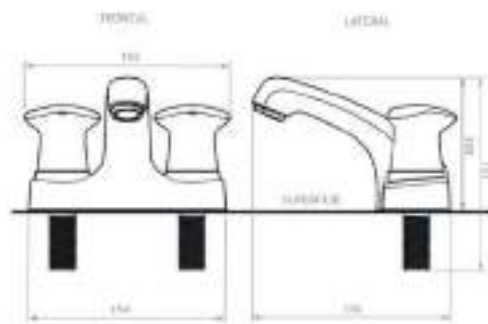

Mezcladora para lavabo triceta de 4" Aluvia
AV1040001

Tecnologías:

Cromo de Alta Resistencia

Fabricado en: Polímero de alta ingeniería (POM)

Acabado: Cromo

Consumo de agua: 5.7 Lts x minuto

Compatible con lavabo: