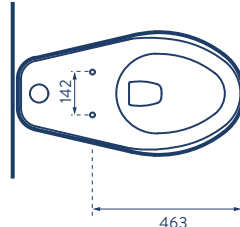

# TAZA BÁLTICA PLUS

213111001 COLORES:  Blanco

- Consumo de agua: 4.8 litros.
- No incluye fluxómetro.

Taza alargada

Descarga sencilla

Altura estandar

SUPERIOR

LATERAL