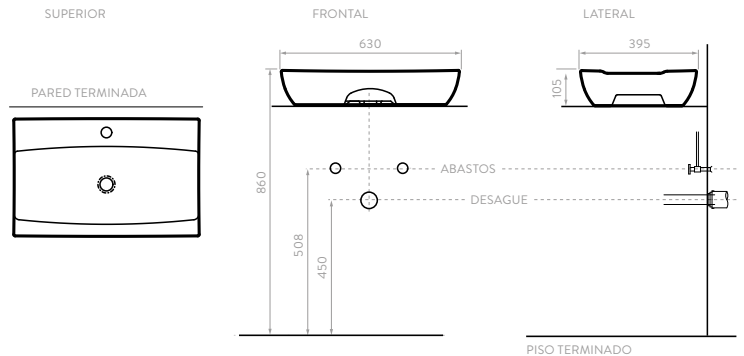

SARDINERO

5337021 COLORES: Blanco

Unidades en mm.
No incluye grifería.