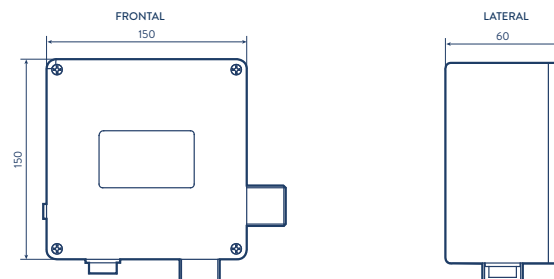

Dispositivo eléctrico