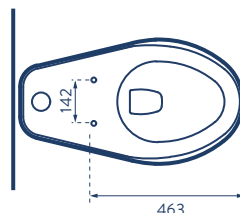

- Consumo de agua: 4.8 litros.
- No incluye fluxómetro.

SUPERIOR