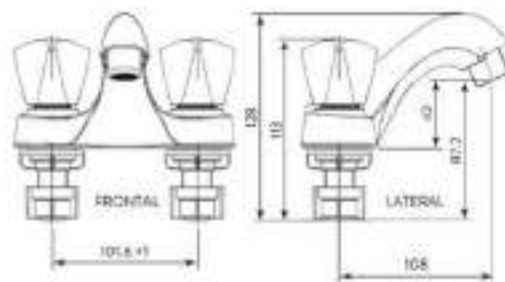

Mezcladora para Lavabo

Cuerpo fabricado en: Latón
Acabado: Cromo

Compatible con lavabo: