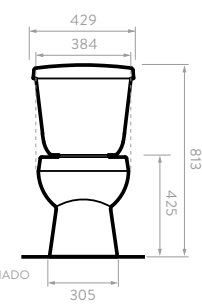

VIENNA PLUS ADA

5871021
5871031

COLORES:

Blanco
Hueso

- Consumo de agua: 3.8 y 4.8 litros.
- Accionamiento de botón Dual Flush.
- Válvula de salida: 2".
- Todos los elementos vienen dentro del mismo empaque.

Taza alargada

Doble descarga

Altura ADA

SUPERIOR

LATERAL

FRONTAL

Unidades en mm.

REGENCY

3888021
5657021 Con Asiento
3888031
5657031 Con Asiento

COLORES:

Blanco
Hueso

- Consumo de agua: 6 litros.
- Accionamiento de palanca Single Flush.
- Válvula de salida: 2".

Taza alargada

Descarga sencilla

Altura estándar

SUPERIOR

LATERAL

FRONTAL

Unidades en mm.