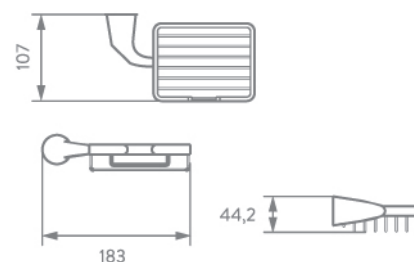

Accesorios
Acabado Negro Mate.

Capacidad de soporte
de hasta 9kg.

Fácil limpieza,
evita acumulación
de impurezas.

Sistema de instalación
oculto, sin tornillos
expuestos.