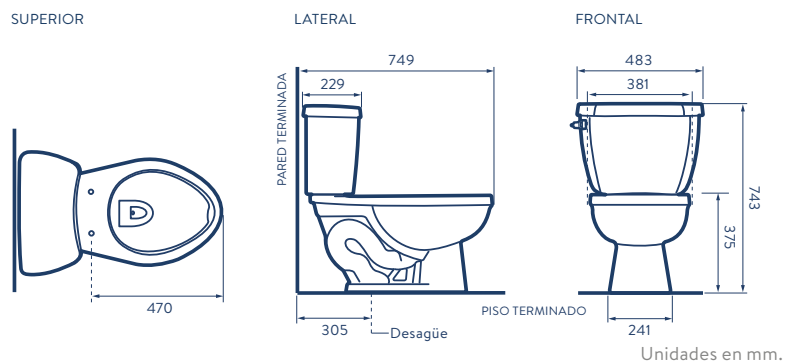

# SANITARIO INFANTIL

501111001  COLORES: Blanco

- Consumo de agua: 4.8 litros.
- Incluye asiento.
- Accionamiento de botón Single Flush.
- Sistema Rimless (descarga sin anillo).