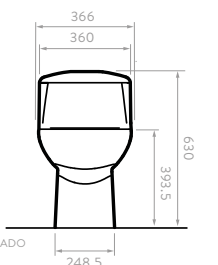

OPORTO

5136021

COLORES:

Blanco

- Consumo de agua: 4 y 6 litros.
- Accionamiento de botón Dual Flush.
- Válvula de salida: 2".
- Incluye asiento.

Taza alargada

Cierre suave

Doble descarga

Altura estandar

SUPERIOR

LATERAL

FRONTAL

Unidades en mm.

SMART II

121911001

O39181031

COLORES:

Blanco
Hueso

- Consumo de agua: 4.8 litros.
- Accionamiento de botón Single Flush.
- Válvula de salida: 2".
- Incluye asiento.

Taza alargada

Cierre suave

Descarga sencilla

Altura estandar

SUPERIOR

FRONTAL

LATERAL

Unidades en mm.