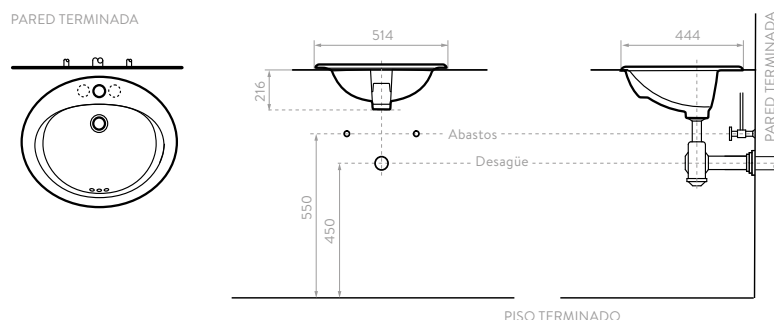

SUPERIOR

FRONTAL

LATERAL

PARED TERMINADA

PISO TERMINADO

Unidades en mm.

*Con orificios preinsinuados para grifería 4" o monomando.