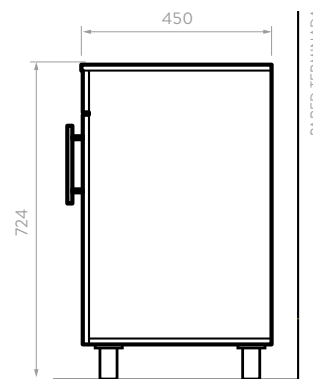

MUEBLE OPORTO VITAL 60

9616BE1

ACABADO:

Bellota

Listo para armar

INCLUYE:

FRONTAL

LATERAL

Unidades en mm.

MUEBLE SORRENTO 60 + LAVAMANOS MANANTIAL

9593RG1

ACABADO:

Roble Gris

Ensamblado

FRONTAL

LATERAL

Unidades en mm.