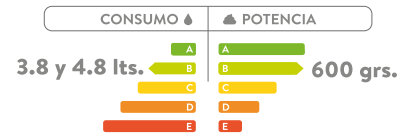

VIENNA PLUS ALARGADO DUAL FLUSH

5869021
5873021 Con Asiento
5869031

COLORES:

Blanco
 Hueso

- Consumo de agua: 3.8 y 4.8 litros.
- Accionamiento de botón Dual Flush.
- Válvula de salida: 2".

Taza alargada

Doble descarga

Altura estandar

SUPERIOR