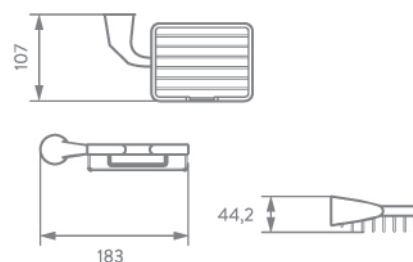

Accesorios
Acabado Níquel.

Capacidad de soporte
de hasta 9kg.

Fácil limpieza,
evita acumulación
de impurezas.

Sistema de instalación
oculto, sin tornillos
expuestos.

Toallero de barra larga
KR6225551