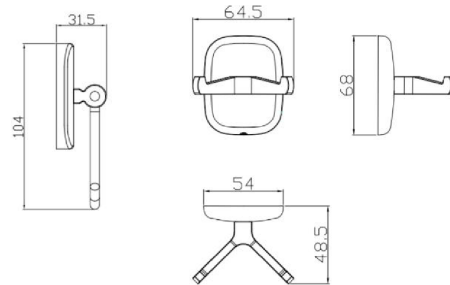

TIPO VESSEL

Accesorios  
Acabado Negro Mate.

Sistema de instalación  
oculto, sin tornillos  
expuestos.

Portarollo  
PM1205551

Percha  
PM1215551

Toallero argolla  
PM1245551

Toallero barra  
PM1255551