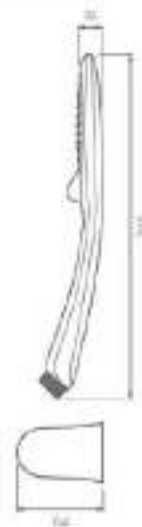

Regadera de Teléfono

Regadera de teléfono Thames
TH4090001

Tecnologías:
MultiFlow

Fabricado en: Polímero de alta ingeniería (POM)
Presión de trabajo: 0.2–6.0 Kg/cm² Acabado: Cromo
Consumo de agua: 9.3 Lts x minuto

Frontal

Lateral

Manguera