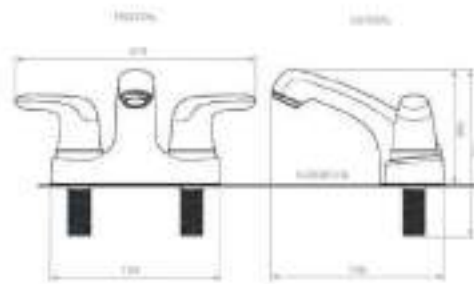

Mezcladora para lavabo palanca de 4" Aluvia
AV1030001

Tecnologías:
Cromo de Alta Resistencia

Fabricado en: Polímero de alta ingeniería (POM)
Acabado: Cromo
Consumo de agua: 5.7 Lts x minuto

Compatible con lavabo:

AV6000001
Kit Accesorios Aluvia
6 piezas.

Capacidad de soporte
de hasta 9kg.

Fácil limpieza,
evita acumulación
de impurezas.

Sistema de instalación
oculto, sin tornillos
expuestos.

Cromo de Alta Resistencia

Toallero de barra larga