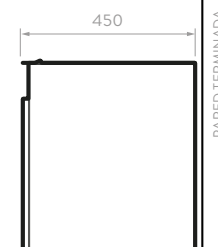

## MUEBLE ELIPSE PLUS 60 + LAVAMANOS ELIPSE

9559NI1

ACABADO:

Ámbar  
Niebla

Ensamblado

FRONTAL

LATERAL

PISO TERMINADO