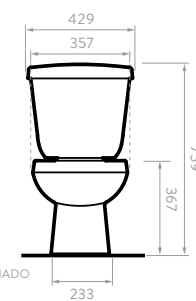

VIENNA PLUS II REDONDO SINGLE FLUSH

5559021 Vienna Plus II SF

5653021 Vienna Plus RF II SF Blanco con asiento

5559031 Vienna Plus II SF

5653031 Vienna Plus RF II SF Hueso con asiento

COLORES:

Blanco

Hueso

- Consumo de agua: 4.8 litros.
- Accionamiento de palanca Single Flush.

- Válvula de salida: 2".

SUPERIOR

LATERAL

FRONTAL

Unidades en mm.

AVANT II

555802

555803

COLORES:

Blanco

Hueso

- Consumo de agua: 4.8 litros.
- Accionamiento de palanca Single Flush.

- Válvula de salida: 2".

LATERAL

FRONTAL

Unidades en mm.