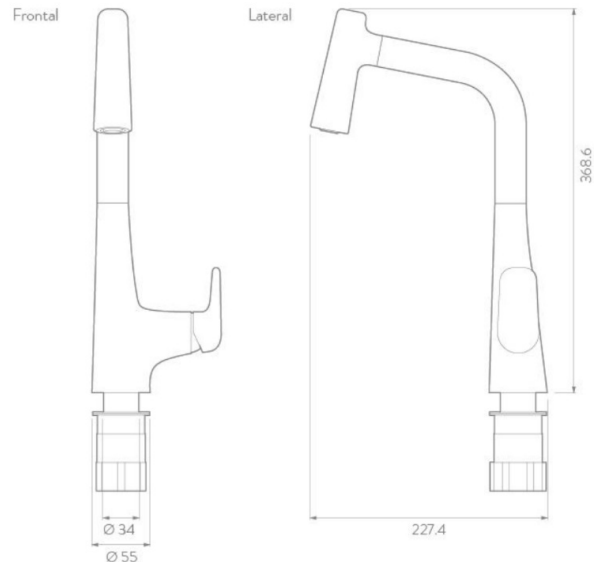

Monomando para cocina Liquid
LQ5035551

Tecnologías:

EcoStream   TermoControl   Ultra Confort

Cuerpo fabricado en: Latón

Acabado: Negro mate

Consumo de agua: 5.7 Lts x minuto