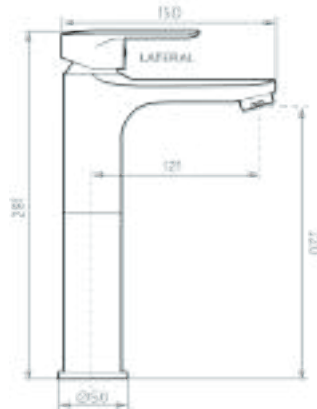

Monomando alto Greta
PM1165551

Tecnologías:

EcoStream   TermoControl

Fabricado en: Latón
Acabado: Negro mate
Consumo de agua: 5.7 Lts x minuto

Compatible con lavabo:

TIPO VESSEL