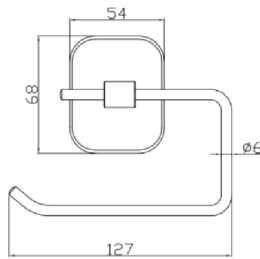

Monomando medio Greta
PM1010001

Tecnologías:

EcoStream

Cromo de Alta Resistencia

TermoControl

Fabricado en: Latón

Acabado: Cromo

Consumo de agua: 7.03 Lts x minuto

Compatible con lavabo:

TIPO VESSEL

Accesorios
Acabado Cromo

Sistema de instalación
oculto, sin tornillos
expuestos.

Cromo de Alta Resistencia

Portarrollo
PM1095551

Toallero argolla
PM1135551

Percha
PM1105551

Toallero barra
PM1145551