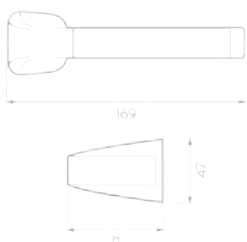

### Cromo de Alta Resistencia

Porta vaso

Gancho

Portarrollo

Toallero de argolla

Jabonera

Toallero de barra larga

**Monomando alto Cascade**  
CA1060001