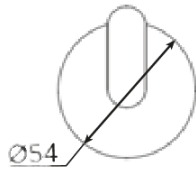

Monomando bajo Thames
TH1015551

Cuerpo fabricado en: Latón

Acabado: Cromo

Consumo de agua: 5.7 Lts x minuto

Compatible con lavabo:

TH6016661
Kit Accesorios Thames
6 piezas.

Capacidad de soporte
de hasta 9kg.

Fácil limpieza,
evita acumulación
de impurezas.

Sistema de instalación
oculto, sin tornillos
expuestos.

Cromo de Alta Resistencia

BAJO PEDIDO