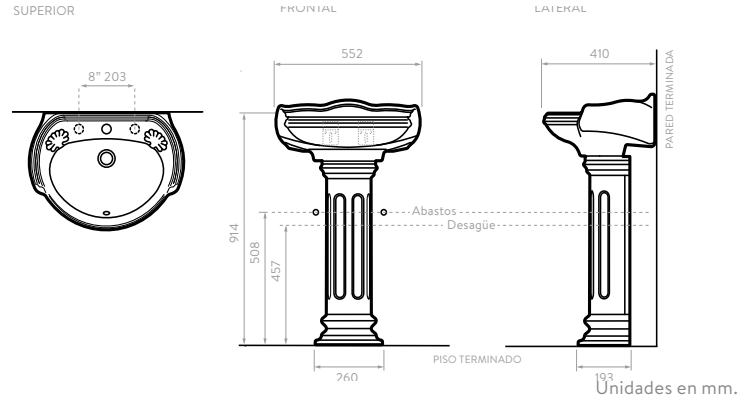

## LAVAMANOS VIENNA + PEDESTAL VIENNA

4 PULGADAS

3923021  
3923031

MONOMANDO

3926021

COLORES:

Blanco  
Hueso