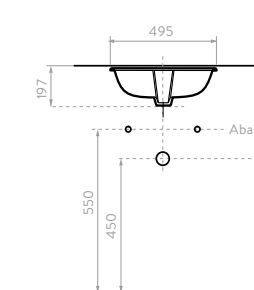

NOVARA

COLORES:
O19301001 Blanco

SUPERIOR

FRONTAL

LATERAL

PISO TERMINADO Unidades en mm.

SAN LORENZO

COLORES:
3529021 Blanco
3529031 Hueso

SUPERIOR

FRONTAL

LATERAL

PISO TERMINADO Unidades en mm.