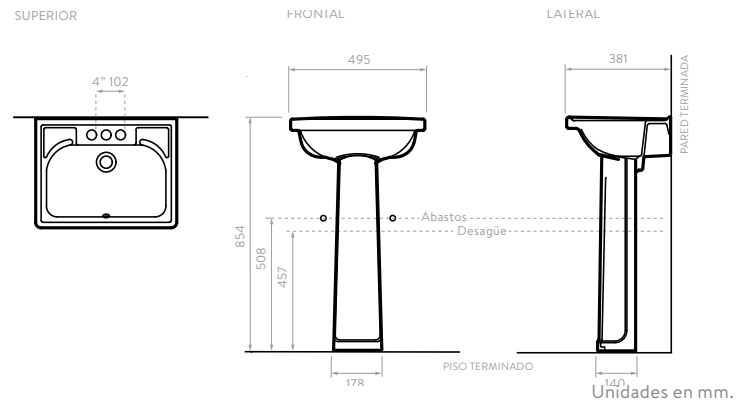

# LAVAMANOS URBAN + PEDESTAL CIVIC

4 PULGADAS  
5902021  
5902031

COLORES:

 Blanco  
 Hueso