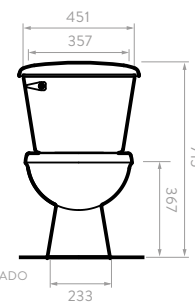

VIENNA PLUS II REDONDO SINGLE FLUSH

5559021 Vienna Plus II SF

5653021 Vienna Plus RF II SF Blanco con asiento

5559031 Vienna Plus II SF

5653031 Vienna Plus RF II SF Hueso con asiento

COLORES:

Blanco

Hueso

- Consumo de agua: 4.8 litros.
- Accionamiento de palanca Single Flush.

- Válvula de salida: 2".

SUPERIOR

LATERAL

FRONTAL

Unidades en mm.

AVANT II

555802

555803

COLORES:

Blanco

Hueso

- Consumo de agua: 4.8 litros.
- Accionamiento de palanca Single Flush.

- Válvula de salida: 2".

LATERAL

FRONTAL

Unidades en mm.