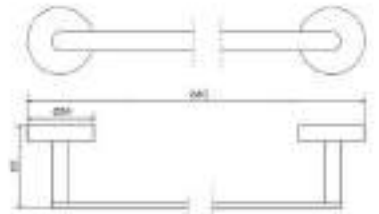

Fácil limpieza,  
evita acumulación  
de impurezas.

Sistema de instalación  
oculto, sin tornillos  
expuestos.

**Cromo de Alta Resistencia**

**Gancho**  
TH6020001

**Toallero de barra larga**  
TH6070001