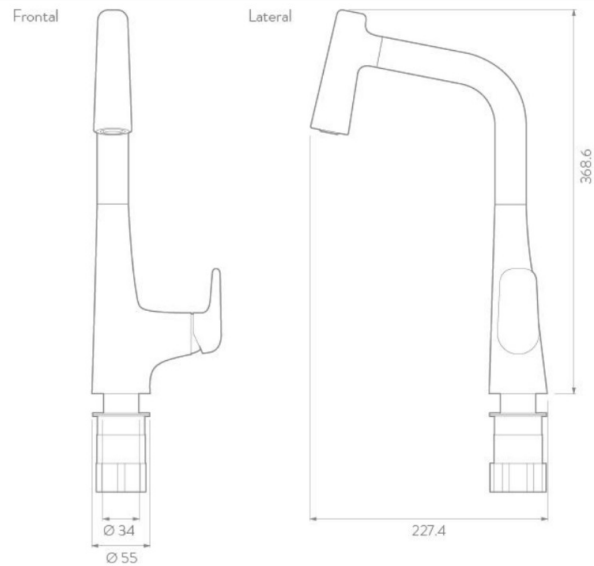

Monomando para cocina Liquid
LQ5020001

Tecnologías:

EcoStream   TermoControl   Ultra Confort

Cuerpo fabricado en: Latón

Acabado: Níquel

Consumo de agua: 5.7 Lts x minuto