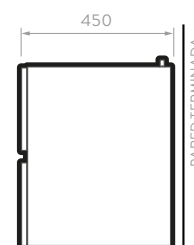

## MUEBLE TARENTO 80

9501CE1

ACABADO:

Espresso

Ensamblado

FRONTAL

LATERAL

PARED TERMINADA