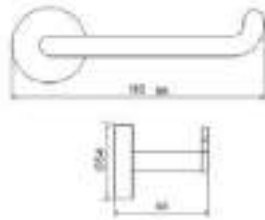

Toallero de argolla
TH6060001