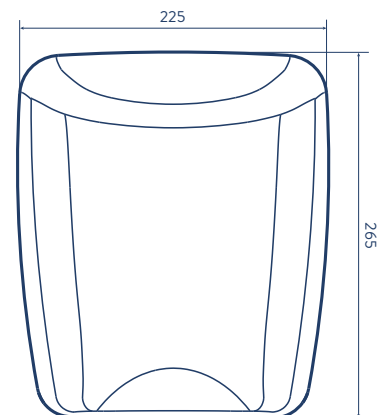

Características técnicas

Tráfico	Tráfico medio
Peso Neto	4.3 Kg
Acabado	Acero Satinado
Potencia	550 W
Velocidad del aire	90 m/seg
Voltaje	110-120 VAC
Proteccion Agua	IPX1
Antivandálico	Tornillo allen en la parte inferior
Altura instalación recomendada (hombre)	120
Altura instalación recomendada (mujer)	115
Altura instalación (discapacidad)	100

FRONTAL