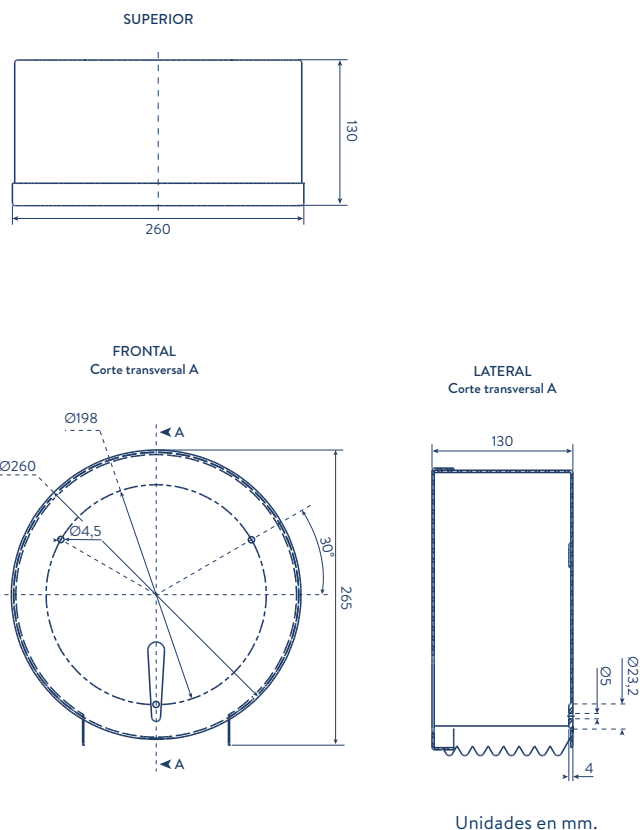

Características técnicas

Capacidad rollo recomendada	1,44
Material	Acero 304
Ancho rollo de papel	115 máximo (mm)
Altura de instalación recomendada	65 - 75 cm (punto inferior)
Altura instalación (discapacidad)	70 cm (punto inferior)
Garantía	1 año