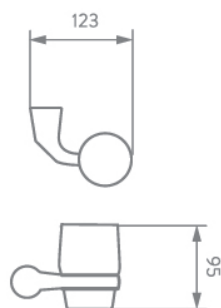

Accesorios
Acabado Negro Mate.

Capacidad de soporte
de hasta 9kg.

Fácil limpieza,
evita acumulación
de impurezas.

Sistema de instalación
oculto, sin tornillos
expuestos.