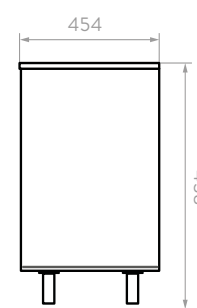

MUEBLE OPORTO VITAL 60

9616BE1

ACABADO:

Bellota

Listo para armar

INCLUYE:

FRONTAL

LATERAL

Unidades en mm.

MUEBLE SORRENTO 60 + LAVAMANOS MANANTIAL

9593RG1

ACABADO:

Roble Gris

Ensamblado

FRONTAL

LATERAL

Unidades en mm.