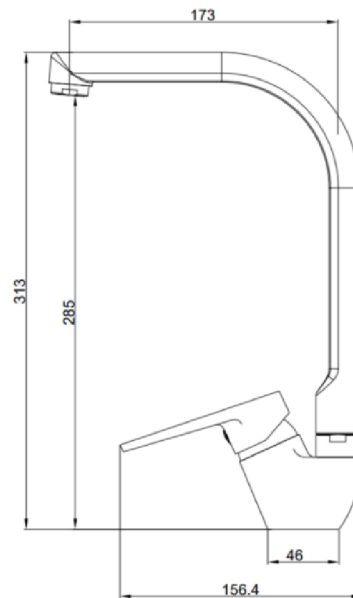

Monomando para cocina Greta
PM1175551

Tecnologías:
EcoStream   **Ultra Confort**

Cuerpo fabricado en: Latón

Acabado: Cromo

Consumo de agua: 5.7 Lts x minuto