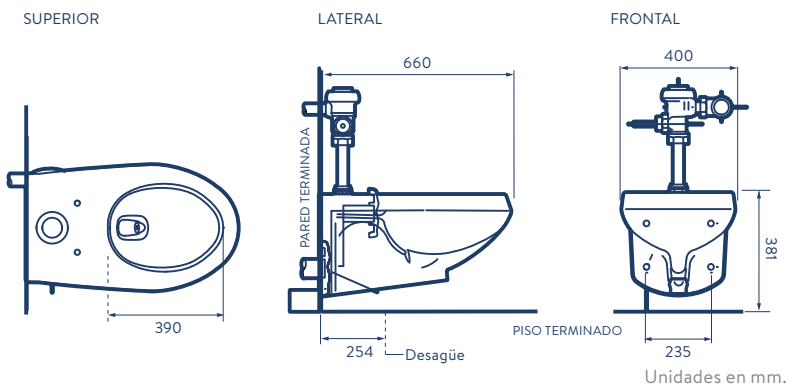

- Consumo de agua: 4.8 litros.
- No incluye fluxómetro.
- Cumple requerimientos ADA.
- No incluye soporte.