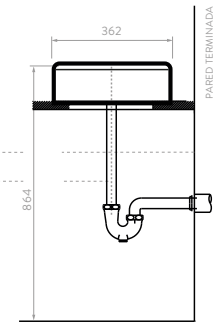

LATERAL

PISO TERMINADO

Unidades en mm.