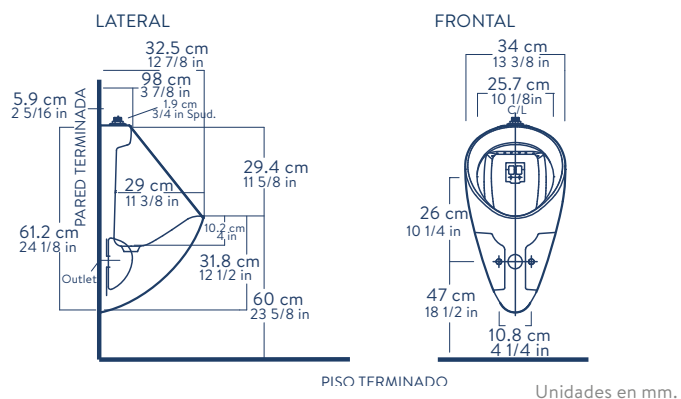

- Consumo de agua: 0.5 litros.
- Incluye Spud de 3/4" y Brida sanitaria para tubo de 2".
- Incluye soporte para fácil instalación.
- No incluye fluxómetro.