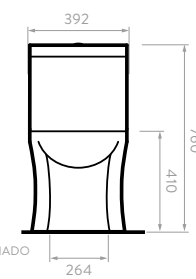

BURGOS

121541001

COLORES:

Blanco

- Consumo de agua: 4 y 6 litros.
- Incluye asiento.
- Accionamiento de botón Dual Flush.
- Sistema Rimless (descarga sin anillo)
- Válvula de salida: 3".

Taza alargada

Cierre suave

Doble descarga

Altura ADA

SUPERIOR

LATERAL

FRONTAL

Unidades en mm.

SEVILLA

121731001

COLORES:

Blanco

- Consumo de agua: 4 y 6 litros.
- Válvula de salida: 2".
- Accionamiento de botón Dual Flush.
- Incluye asiento.

Taza alargada

Cierre suave

Doble descarga

Altura ADA

SUPERIOR

LATERAL

FRONTAL

Unidades en mm.