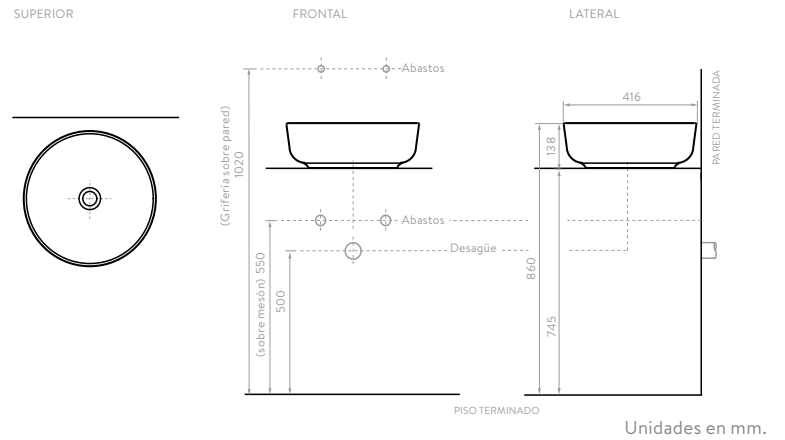

SALPIMIENTA ONIX

COLORES:
O18401591 Inspirado en la naturaleza