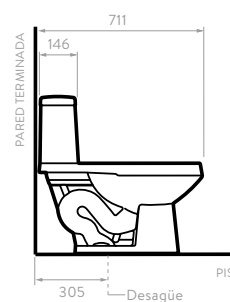

URBAN

5111021
5111031

COLORES:

	Blanco
	Hueso

- Consumo de agua: 3.9 litros.
- Accionamiento de botón Single Flush.
- Válvula de salida: 2".
- Incluye asiento.

Taza
alargada
compacta

Cierre
suave

Descarga
sencilla

Altura
estandar

SUPERIOR

LATERAL

FRONTAL

Unidades en mm.