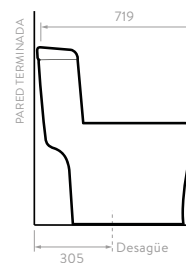

BURGOS

121541001

COLORES:

Blanco

- Consumo de agua: 4 y 6 litros.
- Incluye asiento.
- Accionamiento de botón Dual Flush.
- Sistema Rimless (descarga sin anillo)
- Válvula de salida: 3".

Taza alargada

Cierre suave

Doble descarga

Altura ADA

SUPERIOR

LATERAL

FRONTAL

Unidades en mm.

SEVILLA

121731001

COLORES:

Blanco

- Consumo de agua: 4 y 6 litros.
- Válvula de salida: 2".
- Accionamiento de botón Dual Flush.
- Incluye asiento.

Taza alargada

Cierre suave

Doble descarga

Altura ADA

SUPERIOR

LATERAL

FRONTAL

Unidades en mm.