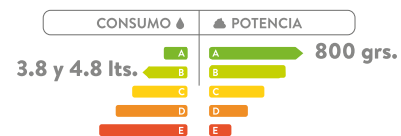

VIENNA PLUS ADA

5871021
5871031

COLORES:

Blanco
Hueso

- Consumo de agua: 3.8 y 4.8 litros.
- Accionamiento de botón Dual Flush.
- Válvula de salida: 2".
- Todos los elementos vienen dentro del mismo empaque.

Taza alargada

Doble descarga

Altura ADA

SUPERIOR