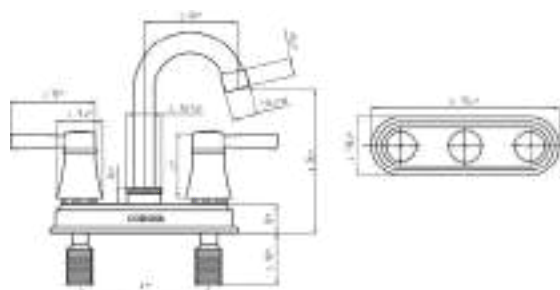

Compatible con lavabo:

MESÓN
INTEGRADO

SORREPONER

BAJO
CUBIERTA

DE PEDESTAL
Y COLGAS