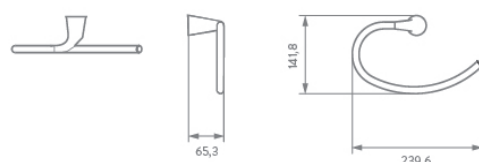

Toallero de argolla
KR6185551