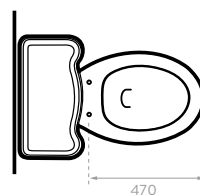

VIENNA PLUS ADA

5871021
5871031

COLORES:

Blanco
Hueso

- Consumo de agua: 3.8 y 4.8 litros.
- Accionamiento de botón Dual Flush.
- Válvula de salida: 2".
- Todos los elementos vienen dentro del mismo empaque.

Taza alargada

Doble descarga

Altura ADA

SUPERIOR

LATERAL

FRONTAL

Unidades en mm.

REGENCY

3888021
5657021 Con Asiento
3888031
5657031 Con Asiento

COLORES:

Blanco
Hueso

- Consumo de agua: 6 litros.
- Accionamiento de palanca Single Flush.
- Válvula de salida: 2".

Taza alargada

Descarga sencilla

Altura estándar

SUPERIOR

LATERAL

FRONTAL

Unidades en mm.