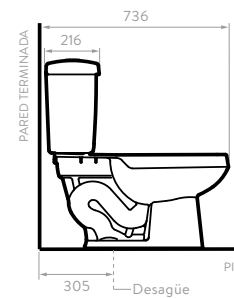

VIENNA PLUS ALARGADO DUAL FLUSH

5869021
5873021 Con Asiento
5869031

COLORES:

Blanco
 Hueso

- Consumo de agua: 3.8 y 4.8 litros.
- Accionamiento de botón Dual Flush.
- Válvula de salida: 2".

Taza alargada

Doble descarga

Altura estandar

SUPERIOR

LATERAL

FRONTAL

Unidades en mm.

VIENNA PLUS ALARGADO SINGLE FLUSH

5865021
5656021 Con Asiento
5865031
5656031 Con Asiento

COLORES:

Blanco
 Hueso

- Consumo de agua: 4.8 litros.
- Accionamiento de palanca Single Flush.
- Válvula de salida: 2".

Taza alargada

Descarga sencilla

Altura estandar

SUPERIOR

LATERAL

FRONTAL

Unidades en mm.