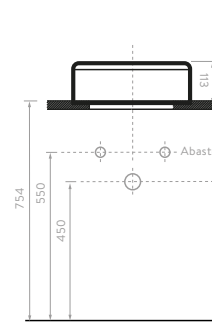

SUPERIOR

FRONTAL