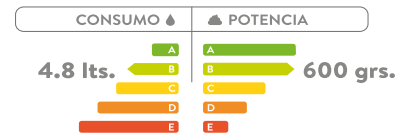

SMART II

121911001

O39181031

COLORES:

Blanco
Hueso

- Consumo de agua: 4.8 litros.
- Accionamiento de botón Single Flush.
- Válvula de salida: 2".
- Incluye asiento.

Taza alargada

Cierre suave

Descarga sencilla

Altura estandar

SUPERIOR