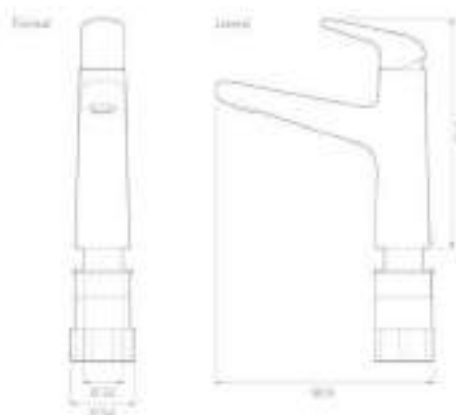

MESÓN
INTEGRADO

SOBREPONER

BAJO
CUBIERTA

DE PEDISTAL,
Y COLGAR