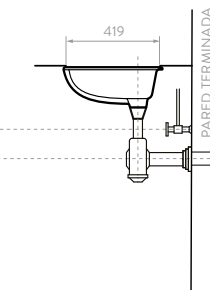

NOVARA

COLORES:
O19301001 Blanco

SUPERIOR

FRONTAL

LATERAL

PISO TERMINADO Unidades en mm.

SAN LORENZO

COLORES:
3529021 Blanco
3529031 Hueso

SUPERIOR

FRONTAL

LATERAL

PISO TERMINADO Unidades en mm.