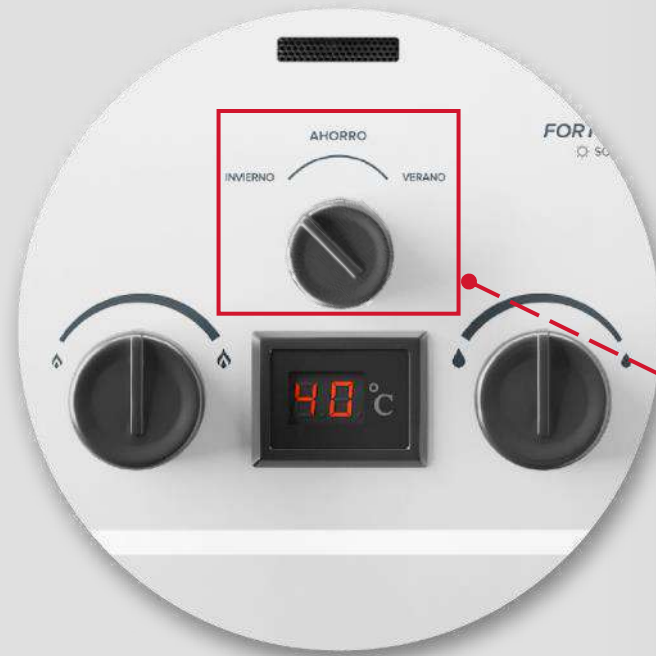

Regula el flujo de agua que pasa por el interior del calentador con la **Perilla de control de flujo de agua**. Ideal en instalaciones de alta presión.

CALOREX
El hogar del confort sustentable

+70%
AHORRO*

NUEVO

 **CALOREX**
El hogar del confort sustentable

FORTIS

Instantáneo

Agua caliente ilimitada y con mayor ahorro
por su función **Eco-Max**.

Función ECO-MAX

la perilla de ahorro.
(Invierno-Verano)

En posición **Invierno**, utiliza quemador completo para **máxima potencia**. Mientras que en **Verano**, utiliza solo una sección del quemador.

- Fácil y práctico **control dual** de agua y temperatura.
- **Funciona en todo tipo de instalación**, con alta y baja presión de agua.**
- **Sistema de seguridad** que evita fugas.
- **Display** que te facilita elegir la temperatura del agua.