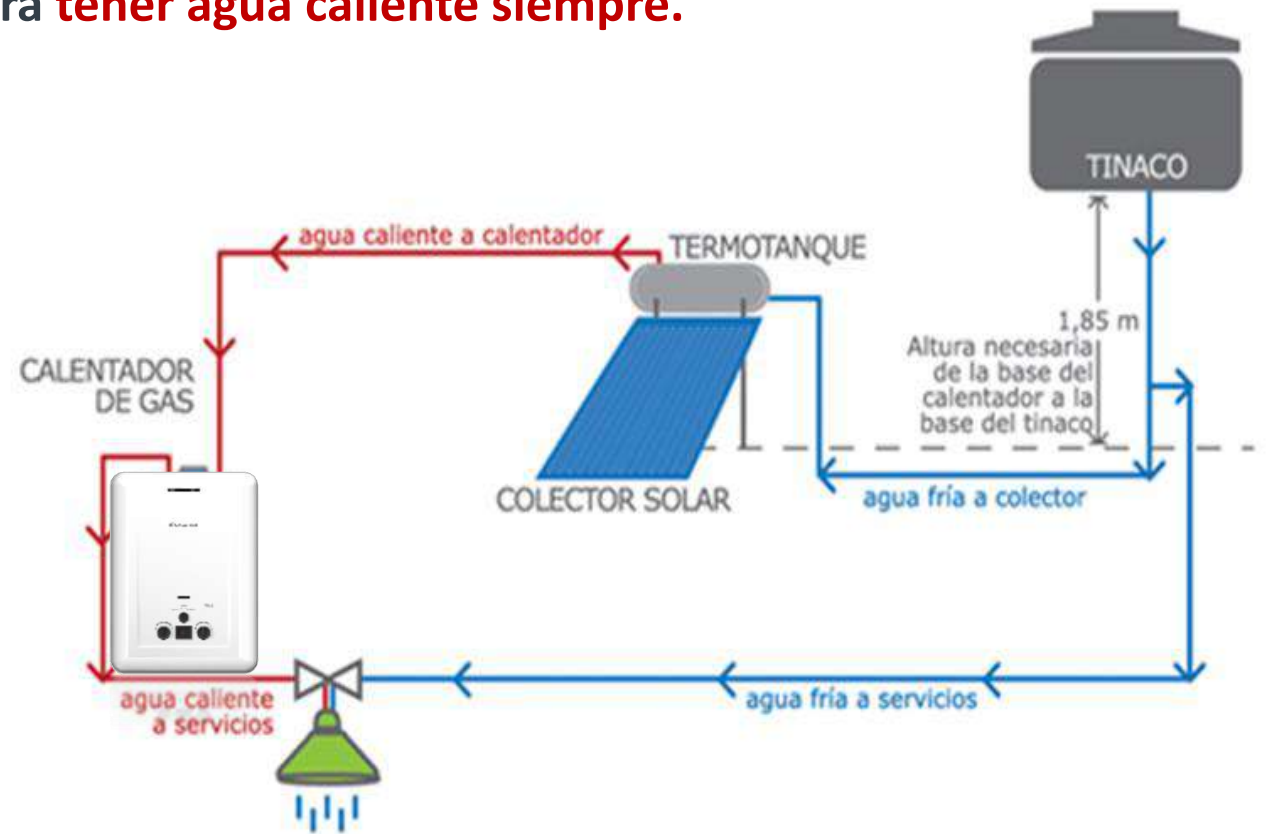

Mayor ahorro en el consumo de gas combinando agua pre-calentada del solar.