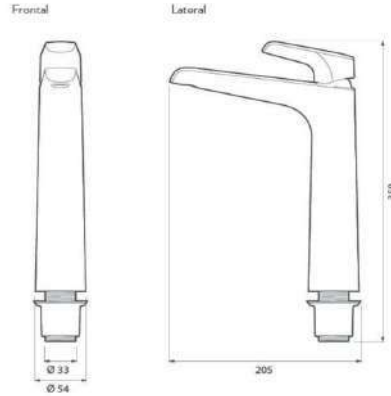

Monomando alto Cascade
CA1060001

Tecnologías:

EcoStream   TermoControl

Fabricado en: Polímero de alta ingeniería (POM)

Acabado: Negro mate

Consumo de agua: 5.7 Lts x minuto

Compatible con lavabo:

Monomando bajo Cascade
CA1070001

Tecnologías:

EcoStream   TermoControl

Fabricado en: Polímero de alta ingeniería (POM)

Acabado: Negro mate

Consumo de agua: 5.7 Lts x minuto

Compatible con lavabo: