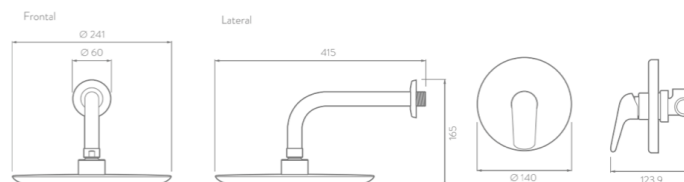

Regadera con monomando Liquid

LQ4105551

Tecnologías:

EcoStream

Fabricado en: Polímero de alta ingeniería (POM) y Latón

Presión de trabajo: 0.2–6.0 Kg/cm² **Acabado:** Negro mate

Consumo de agua: 9.5 Lts x minuto