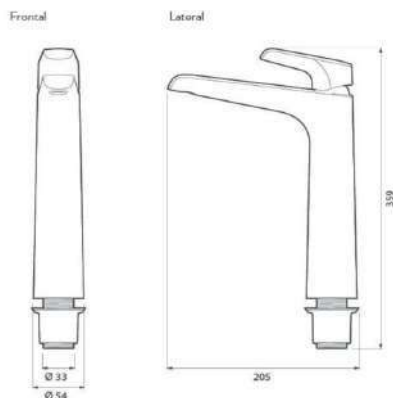

Monomando alto Cascade
CA1045551

Tecnologías:

EcoStream   Cromo de Alta Resistencia   TermoControl

Fabricado en: Polímero de alta ingeniería (POM)

Acabado: Cromo

Consumo de agua: 5.7 Lts x minuto

Compatible con lavabo: