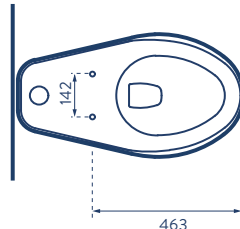

Taza alargada

Descarga sencilla

Altura estándar

SUPERIOR

LATERAL

FRONTAL

Unidades en mm.

MINGITORIO SIN AGUA