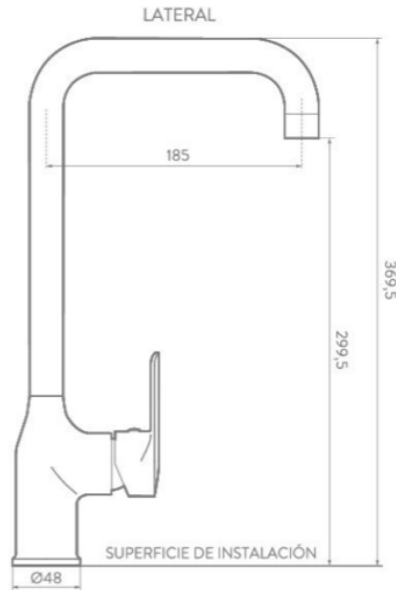

Monomando para cocina Koral
KR5035551

Tecnologías:
Ultra Confort

Cuerpo fabricado en: Latón
Acabado: Níquel
Consumo de agua: 7.28 Lts x minuto