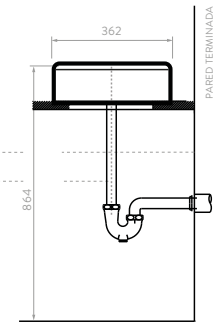

LATERAL

PISO TERMINADO

Unidades en mm.