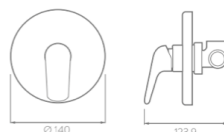

Tecnologías:

Cromo de Alta Resistencia

Fabricado en: Polímero de alta ingeniería (POM) y Latón

Presión de trabajo: 0.2–6.0 Kg/cm² **Acabado:** Cromo

Consumo de agua: 9.5 Lts x minuto

Todas las regaderas incluyen cuerpo para empotrar