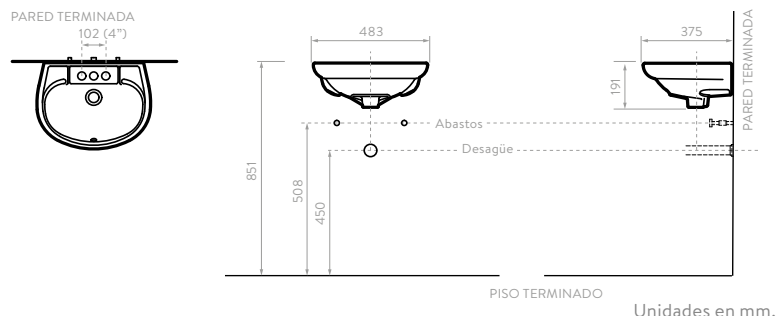

SUPERIOR

FRONTAL

LATERAL