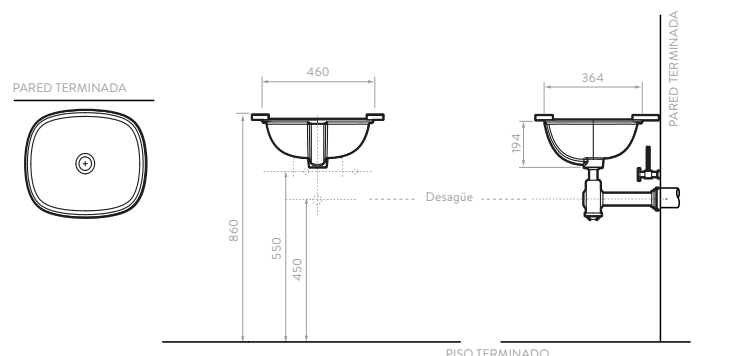

LATERAL

Unidades en mm.

LAVAMANOS CON PEDESTAL

Lavamanos con diseños clásicos y limpios que permiten maximizar el espacio en el baño, es ideal para áreas reducidas y cuentan con **garantía limitada en porcelana**.