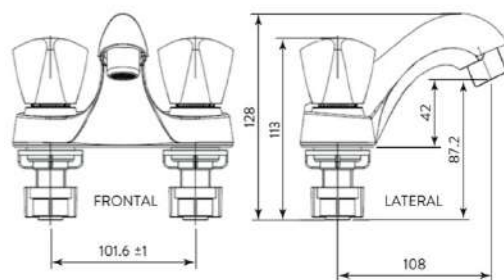

Compatible con lavabo: