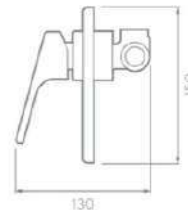

Regadera con brazo Koral
KR4065551

Tecnología:
Cromo de Alta Resistencia

Fabricado en: Polímero de alta ingeniería (POM) y Latón
Presión de trabajo: 1.0–6.0 Kg/cm² Acabado: Cromo
Consumo de agua: 9.3 Lts x minuto

Monomando para regadera Koral
KR4035551

Tecnología:
Cromo de Alta Resistencia   **SoftControl**

Fabricado en: Polímero de alta ingeniería (POM) y Latón
Presión de trabajo: 1.0–6.0 Kg/cm² Acabado: Cromo
Consumo de agua: 9.3 Lts x minuto

*Sin Desviador

Monomando para regadera Koral con desviador
KR4105551

Tecnología:
Cromo de Alta Resistencia   **SoftControl**

Fabricado en: Polímero de alta ingeniería (POM) y Latón
Presión de trabajo: 1.0–6.0 Kg/cm² Acabado: Cromo
Consumo de agua: 9.3 Lts x minuto

Todas las regaderas incluyen cuerpo para empotrar