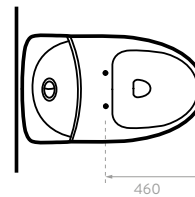

Blanco

- Consumo de agua: 4 y 6 litros.
- Accionamiento de botón Dual Flush.
- Válvula de salida: 2".
- Incluye asiento.

Taza alargada

Cierre suave

Doble descarga

Altura estandar

SUPERIOR

LATERAL

Taza alargada

Cierre suave

Descarga sencilla

Altura estandar

SUPERIOR

FRONTAL

LATERAL

Unidades en mm.