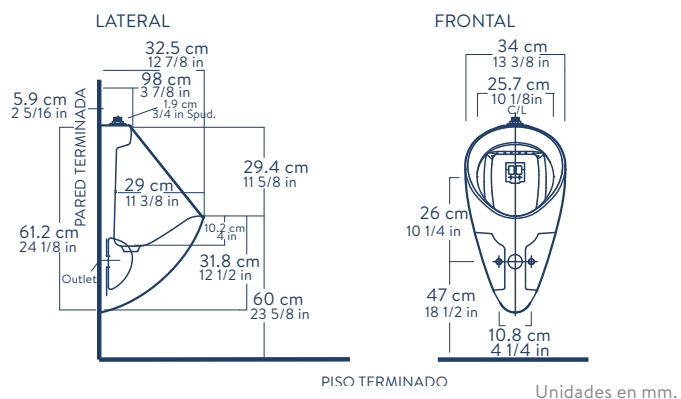

- Consumo de agua: 0.5 litros.
- Incluye Spud de 3/4" y Brida sanitaria para tubo de 2".
- Incluye soporte para fácil instalación.
- No incluye fluxómetro.