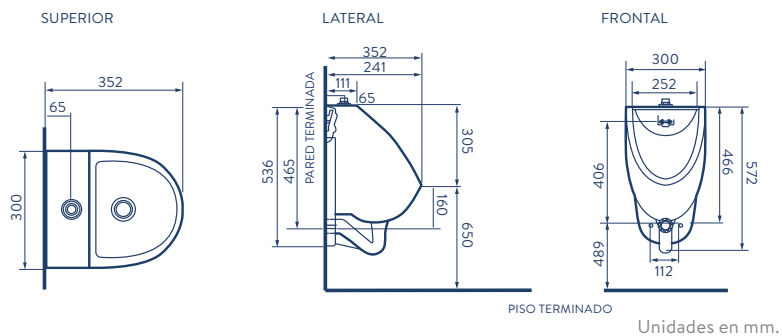

- Consumo de agua: 0.5 litros.
- Incluye Spud de 3/4" y Brida sanitaria para tubo de 2".
- Incluye soporte para fácil instalación.
- No incluye fluxómetro.