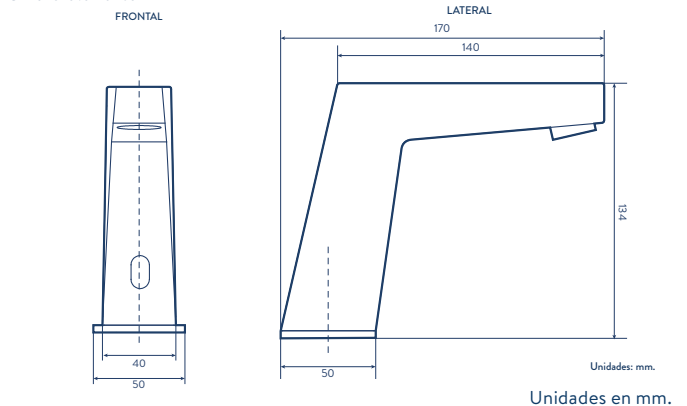

Grifería lavamanos

* Incluye adaptador AC y convertidor AC/DC