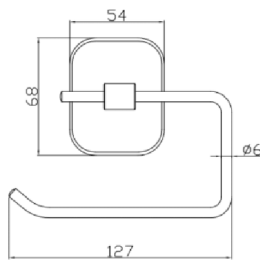

Toallero argolla
PM1135551