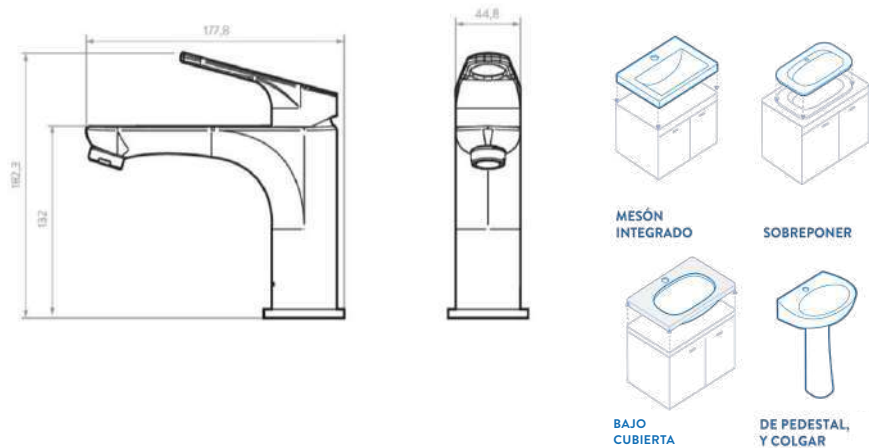

Monomando medio Koral
KO1010001

Tecnologías:
SoftControl   **Cromo de Alta Resistencia**

Cuerpo fabricado en: Latón
Acabado: Cromo
Consumo de agua: 5.7 Lts x minuto

Compatible con lavabo: