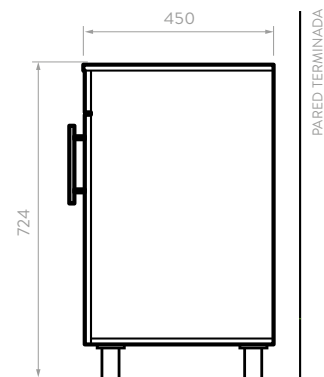

9593RG1

ACABADO:

Roble Gris

Ensamblado

FRONTAL

LATERAL

Unidades en mm.

MUEBLE TERESINA 60 + LAVAMANOS ELIPSE