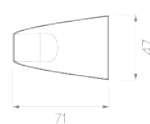

Porta vaso

Gancho

Portarrollo

Toallero de argolla

Jabonera

Toallero de barra larga

Monomando alto Cascade
CA1060001

Tecnologías: