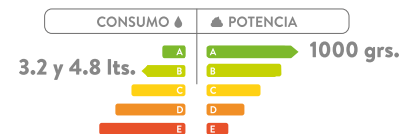

COLORES:
Blanco
Hueso

- Consumo de agua: 4.8 litros.
- Accionamiento de palanca Single Flush.
- Válvula de salida: 2".
- Todos los elementos vienen dentro del mismo emque.
- Incluye asiento.

SUPERIOR

LATERAL

FRONTAL

Unidades en mm.

AQUAPRO

5652021

COLORES:
Blanco

SOY
NUEVO

- Consumo de agua: 3.2 y 4.8 litros.
- Accionamiento de botón Dual Flush.
- Taza sin anillo que permite mejor lavado reduciendo gérmenes y bacterias.

- Consumo de agua: 3.8 y 4.8 litros.
- Accionamiento de botón Dual Flush.
- Válvula de salida: 2".
- Todos los elementos vienen dentro del mismo empaque.

Taza alargada

Doble descarga

Altura ADA

SUPERIOR

LATERAL