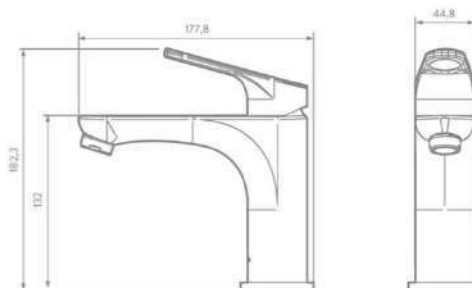

Compatible con lavabo:

MESÓN
INTEGRADO

SOBREPONER

BAJO
CUBIERTA

DE PEDESTAL,
Y COLGAR

Accesorios
Acabado Níquel.

Capacidad de soporte
de hasta 9kg.

Fácil limpieza,
evita acumulación
de impurezas.