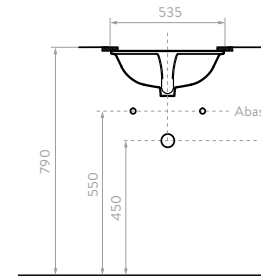

NOVARA

COLORES:
 O19301001  Blanco

SUPERIOR

FRONTAL

LATERAL

PISO TERMINADO Unidades en mm.

SAN LORENZO

COLORES:
 3529021  Blanco
 3529031  Hueso