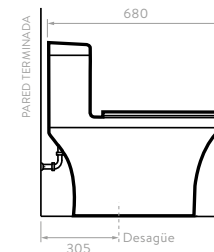

Doble descarga

Altura estandar

SUPERIOR

LATERAL

FRONTAL

Unidades en mm.

MONTECARLO

O29161001