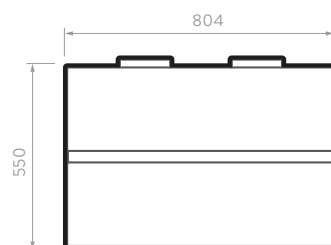

LÍNEA PONTUS

MUEBLE TARENTO 80

9501CE1

ACABADO:

Espresso

Ensamblado

FRONTAL

LATERAL

PARED TERMINADA

PISO TERMINADO

Unidades en mm.

*Incluye mueble, grifería Túnez y lavamanos con Contra de Push (Desagüe).