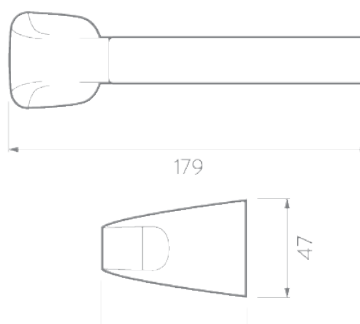

Accesorios
Acabado Negro Mate.

Capacidad de soporte
de hasta 9kg.

Fácil limpieza,
evita acumulación
de impurezas.

Sistema de instalación
oculto, sin tornillos
expuestos.

Toallero de barra larga
CA6080001