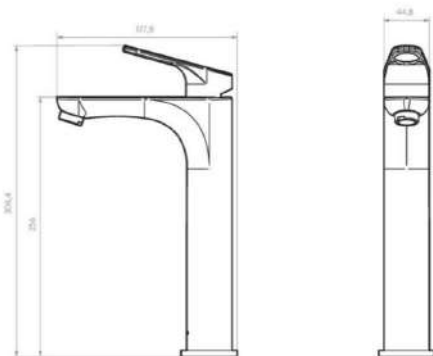

Monomando alto Koral
KO1000001

Tecnologías:

SoftControl Cromo de Alta Resistencia

Cuerpo fabricado en: Latón

Acabado: Cromo

Consumo de agua: 5.7 Lts x minuto

Compatible con lavabo: