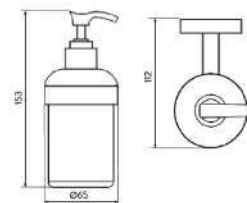

Gancho
TH6020001

Toallero de barra larga
TH6070001

Portarrollo
TH6030001

Toallero de argolla
TH6060001

BAJO PEDIDO

Porta vaso

Dispensador de jabón
TH6050001

Regadera de Teléfono