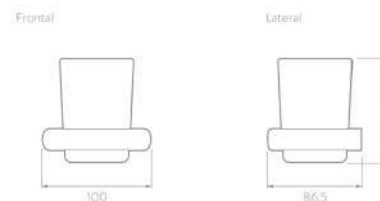

Monomando bajo Liquid
LQ1000001

Tecnologías:

EcoStream

Cromo de Alta Resistencia

TermoControl

Cuerpo fabricado en: Latón

Acabado: Cromo

Consumo de agua: 5.7 Lts x minuto

Compatible con lavabo:

LQ6080001

Kit Accesorios Liquid
6 piezas. (No incluye Jabonera)

Capacidad de soporte
de hasta 9kg.

Fácil limpieza,
evita acumulación
de impurezas.

Sistema de instalación
oculto, sin tornillos
expuestos.

Cromo de Alta Resistencia

Gancho
LQ6010001

Toallero de barra larga
LQ6070001

Portarrollo
LQ6030001

Toallero de argolla
LQ6040001

BAJO PEDIDO

BAJO PEDIDO

BAJO PEDIDO

Dispensador de jabón
LQ6050001

Jabonera
LQ6060001

Porta vaso
LQ6020001