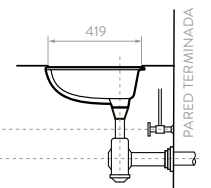

NOVARA

COLORES:
O19301001 Blanco

SUPERIOR

FRONTAL

LATERAL

PISO TERMINADO Unidades en mm.

SAN LORENZO

COLORES:
3529021 Blanco
3529031 Hueso

SUPERIOR

FRONTAL

LATERAL

PISO TERMINADO Unidades en mm.