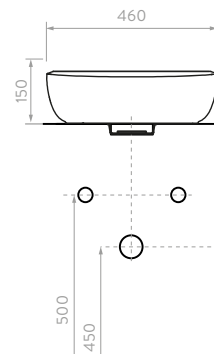

CASCADE TIPO BOWL

O12901001		Blanco
O12901541		Gris Antique
O12901061		Arena Mate
O12904601		Negro Mate

SUPERIOR

FRONTAL

PISO TERMINADO

Unidades en mm.

CASCADE BAJO CUBIERTA

O19051001		Blanco

SUPERIOR

FRONTAL

LATERAL

PISO TERMINADO

Unidades en mm.

CASCADE DE SOBREPONER

O14091001		Blanco

SUPERIOR

FRONTAL

LATERAL

PISO TERMINADO

Unidades en mm.

*Referencia con perforaciones insinuadas para grifería de 4", de 8" y monomando.