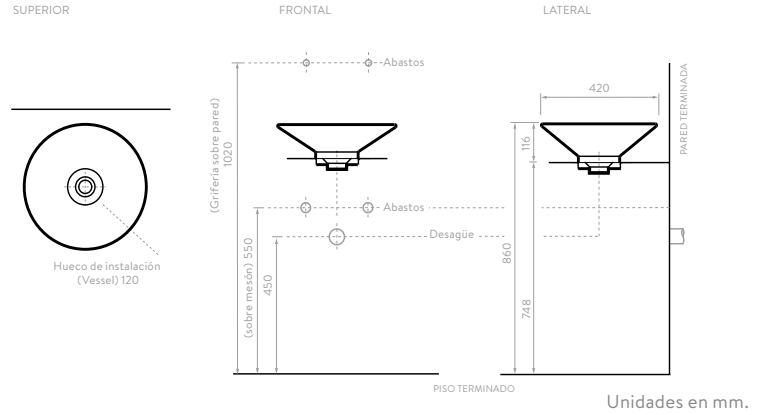

MANANTIAL

COLORES:
 O74111001  Blanco
 O74111031  Hueso

*Este lavamanos se puede instalar como tipo Bowl o Sobreponer.

TOSCANO SIN REPISA

014941001 Sin desagüe
5702021 Con desagüe

COLORES:

Blanco
 Blanco

SUPERIOR