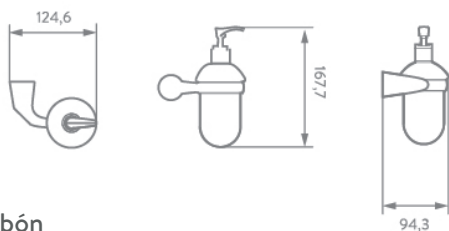

Sistema de instalación
oculto, sin tornillos
expuestos.

Porta vaso
KR6145551

Gancho
KR6115551

Portarrollo
KR6165551

Toallero de argolla
KR6185551

Dispensador de jabón
KR6095551

Jabonera
KR6205551

Toallero de barra larga
KR6225551