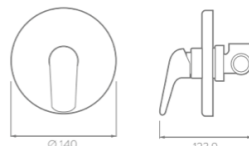

Monomando para regadera Thames con balance de presión
TH4075551

Tecnologías:
Cromo de Alta Resistencia

Fabricado en: Polímero de alta ingeniería (POM) y Latón
Presión de trabajo: 0.2–6.0 Kg/cm² Acabado: Cromo
Consumo de agua: 9.5 Lts x minuto