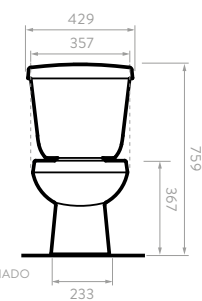

Descarga sencilla

Altura estándar

SUPERIOR

LATERAL

FRONTAL

Unidades en mm.

AVANT II

555802

Altura estándar

LATERAL

FRONTAL

Unidades en mm.

ESPECIFICACIONES TÉCNICAS SANITARIOS

HAY UNO PARA CADA NECESIDAD

	COLORES		ALTO	MEDIDAS	
	BLANCO	HUESO		ANCHO	PROFUNDIDAD
ONE PIECE					
BURGOS	○		737 mm	391 mm	719 mm
SEVILLA	○		760 mm	392 mm	700 mm
FUSSION	○		690 mm	350 mm	680 mm
MONTECARLO	○	●	635 mm	442 mm	750 mm
OPORTO	○		400 mm	670 mm	741 mm
SMART II	○	●	634 mm	368 mm	736 mm
URBAN	○	●	654 mm	387 mm	711 mm
TWO PIECE					
KENZO	○	●	813 mm	464 mm	711 mm
AQUAPRO	○		791 mm	250 mm	600 mm
VIENNA PLUS ADA	○	●	813 mm	429 mm	756 mm
REGENCY	○	●	756 mm	457 mm	775 mm
VIENNA PLUS ALARGADO DUAL FLUSH	○	●	773 mm	429 mm	736 mm
VIENNA PLUS ALARGADO SINGLE FLUSH	○	●	773 mm	429 mm	736 mm
URBAN	○	●	743 mm	416 mm	692 mm
VIENNA PLUS II REDONDO DUAL FLUSH	○	●	759 mm	429 mm	670 mm
VIENNA PLUS II REDONDO SINGLE FLUSH	○	●	759 mm	429 mm	670 mm
AVANT II	○	●	715 mm	451 mm	670 mm