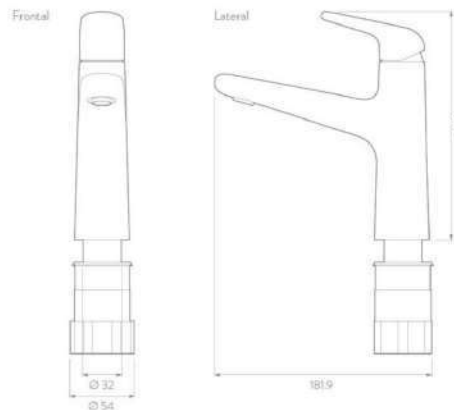

Acabado: Níquel

Consumo de agua: 5.7 Lts x minuto

Compatible con lavabo:

MESÓN
INTEGRADO

SOBREPONER

BAJO
CUBIERTA

DE PEDESTAL,
Y COLGAR

Accesorios
Acabado Níquel.