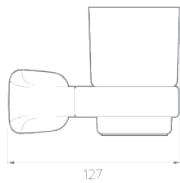

Porta vaso

Gancho

Portarrollo

Toallero de argolla

Jabonera

Toallero de barra larga

Monomando alto Cascade
CA1060001

Tecnologías: