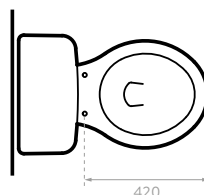

VIENNA PLUS II REDONDO SINGLE FLUSH

5559021 Vienna Plus II SF

5653021 Vienna Plus RF II SF Blanco con asiento

5559031 Vienna Plus II SF

5653031 Vienna Plus RF II SF Hueso con asiento

COLORES:

Blanco

Hueso

- Consumo de agua: 4.8 litros.
- Accionamiento de palanca Single Flush.

- Válvula de salida: 2".

SUPERIOR

LATERAL

FRONTAL

Unidades en mm.

AVANT II

555802

555803

COLORES:

Blanco

Hueso

- Consumo de agua: 4.8 litros.
- Accionamiento de palanca Single Flush.

- Válvula de salida: 2".

LATERAL

FRONTAL

Unidades en mm.