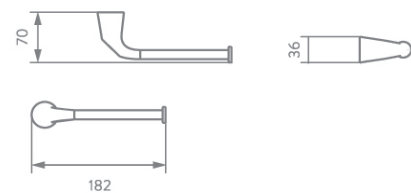

Sistema de instalación
oculto, sin tornillos
expuestos.

Porta vaso
KR6145551

Gancho
KR6115551

Portarrollo
KR6165551

Toallero de argolla
KR6185551

Dispensador de jabón
KR6095551

Jabonera
KR6205551

Toallero de barra larga
KR6225551