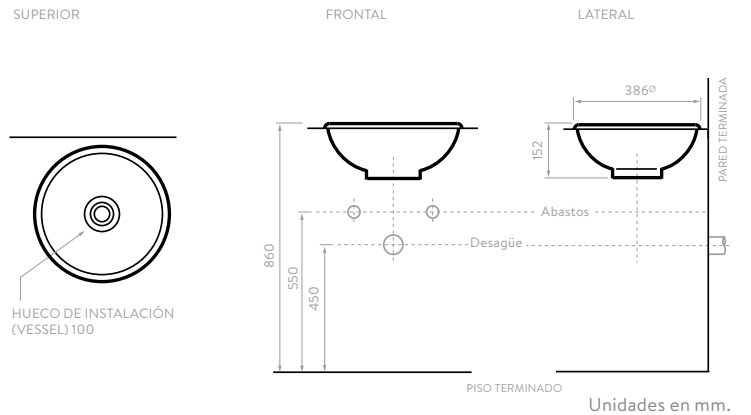

MANANTIAL

COLORES:
 O74111001  Blanco
 O74111031  Hueso

*Este lavamanos se puede instalar como tipo Bowl o Sobreponer.

TOSCANO SIN REPISA

014941001 Sin desagüe
5702021 Con desagüe

COLORES:

Blanco
 Blanco

SUPERIOR