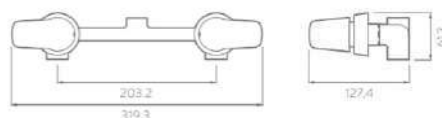

Todas las regaderas incluyen cuerpo para empotrar