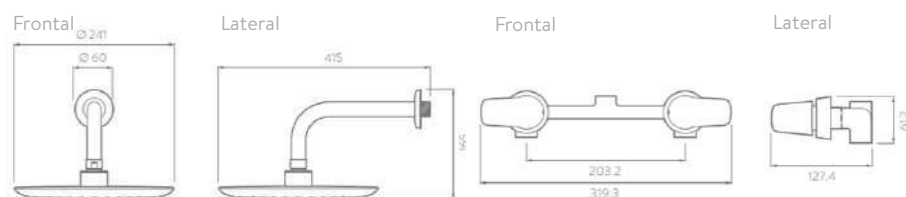

Manerales con cuerpo de empotrar Liquid
LQ404551

Tecnologías:

EcoStream   **Cromo de Alta Resistencia**

Fabricado en: Polímero de alta ingeniería (POM) y Latón

Presión de trabajo: 0.2–6.0 Kg/cm²   Acabado: Cromo

Consumo de agua: 9.5 Lts x minuto

Todas las regaderas incluyen cuerpo para empotrar