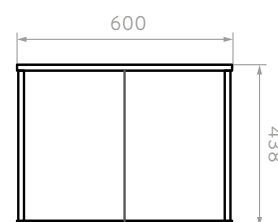

OTROS MODELOS

MUEBLE LISBOA PLUS 60

9617MC1

ACABADO:

Macadamia

Ensamblado

INCLUYE:

FRONTAL

LATERAL

Unidades en mm.