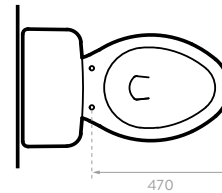

COLORES:

 Blanco
 Hueso

- Consumo de agua: 3.8 y 4.8 litros.
- Accionamiento de botón Dual Flush.
- Válvula de salida: 2".

Taza alargada

Doble descarga

Altura estándar

SUPERIOR

LATERAL