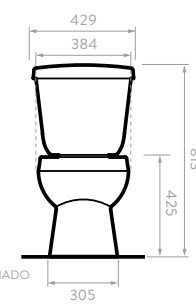

VIENNA PLUS ADA

5871021
5871031

COLORES:

Blanco
Hueso

- Consumo de agua: 3.8 y 4.8 litros.
- Accionamiento de botón Dual Flush.
- Válvula de salida: 2".
- Todos los elementos vienen dentro del mismo empaque.

Taza alargada

Doble descarga

Altura ADA

SUPERIOR

LATERAL

FRONTAL

Unidades en mm.

REGENCY

3888021
5657021 Con Asiento
3888031
5657031 Con Asiento

COLORES:

Blanco
Hueso

- Consumo de agua: 6 litros.
- Accionamiento de palanca Single Flush.
- Válvula de salida: 2".

Taza alargada

Descarga sencilla

Altura estándar

SUPERIOR

LATERAL

FRONTAL

Unidades en mm.