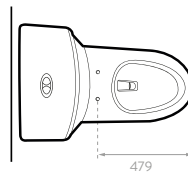

BURGOS

121541001

COLORES:

Blanco

- Consumo de agua: 4 y 6 litros.
- Incluye asiento.
- Accionamiento de botón Dual Flush.
- Sistema Rimless (descarga sin anillo)
- Válvula de salida: 3".

Taza alargada

Cierre suave

Doble descarga

Altura ADA

SUPERIOR

LATERAL

FRONTAL

Unidades en mm.

SEVILLA

121731001

COLORES:

Blanco

- Consumo de agua: 4 y 6 litros.
- Válvula de salida: 2".
- Accionamiento de botón Dual Flush.
- Incluye asiento.

Taza alargada

Cierre suave

Doble descarga

Altura ADA

SUPERIOR

LATERAL

FRONTAL

Unidades en mm.