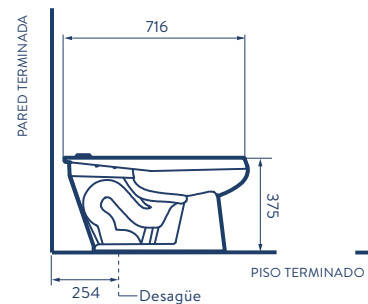

Taza alargada

Descarga sencilla

Altura estándar

SUPERIOR

LATERAL

FRONTAL

Unidades en mm.

MINGITORIO SIN AGUA