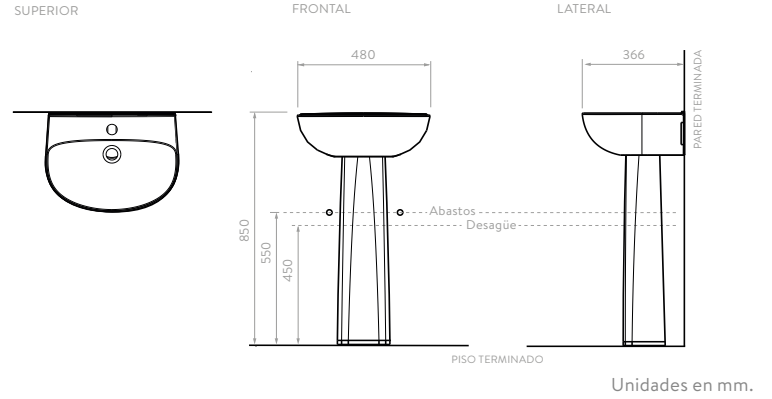

MONOMANDO

3926021

COLORES:

Blanco
Hueso

LAVAMANOS MANANTIAL + PEDESTAL MANANTIAL

5519021
5519031

COLORES:

Blanco
Hueso