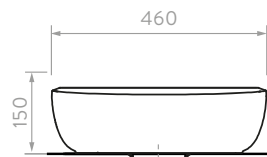

Los lavamanos tipo bowl de la línea CASCADE se caracterizan por sus pozos amplios que permiten mayor comodidad al realizar diferentes actividades cotidianas, además de minimizar el salpique al momento del uso.

CASCADE

COLORES:
O12901001 Blanco

CASCADE

COLORES:
O12901541 Gris Antique

CASCADE

COLORES:
O12901061 Arena Mate

CASCADE

COLORES:
O12904601 Negro Mate

SUPERIOR

PARED TERMINADA

FRONTAL

LATERAL

PISO TERMINADO

Unidades en mm.