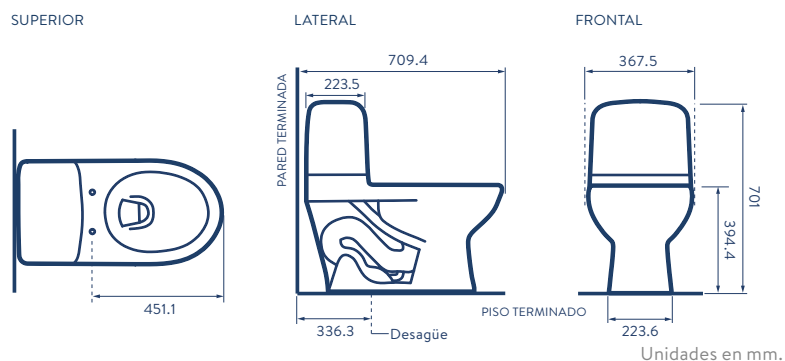

- Consumo de agua: 3.8 litros.
- Tanque de Presión Asistida.
- Accionamiento de palanca Single Flush.
- Tanque invertido andivandálico.