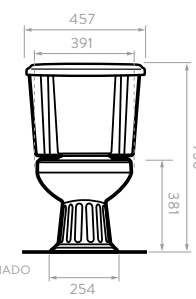

Descarga sencilla

Altura estándar

SUPERIOR

LATERAL

FRONTAL

Unidades en mm.

VIENNA PLUS ALARGADO DUAL FLUSH

5869021
5873021 Con Asiento
5869031

COLORES:

 Blanco
 Hueso

- Consumo de agua: 3.8 y 4.8 litros.
- Accionamiento de botón Dual Flush.
- Válvula de salida: 2".

Taza alargada

Doble descarga

Altura estándar

SUPERIOR

LATERAL