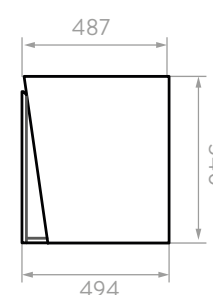

FRONTAL

LATERAL

Unidades en mm.

LÍNEA FUSSION

MUEBLE FUSSION 80

9528S11

ACABADO:

Sienna