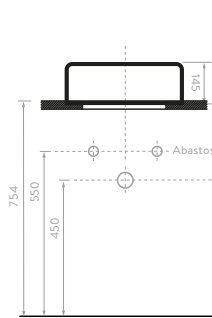

SUPERIOR

FRONTAL