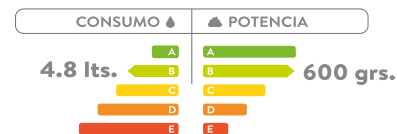

AVANT II

555802

555803

COLORES:

Blanco

Hueso