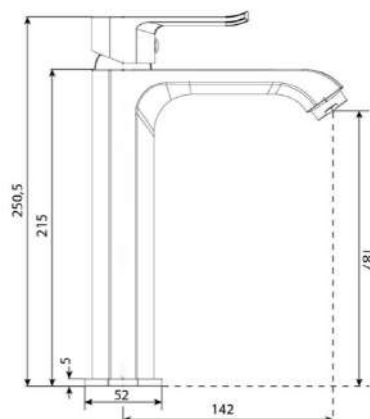

Compatible con lavabo:

TIPO VESSEL