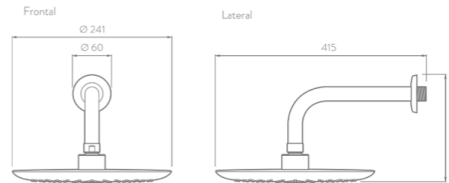

**Monomando para regadera Liquid
LQ4075551**

Tecnologías:

Cromo de Alta Resistencia

Fabricado en: Polímero de alta ingeniería (POM) y Latón

Presión de trabajo: 0.2–6.0 Kg/cm² **Acabado:** Cromo

Consumo de agua: 9.5 Lts x minuto

*Sin Desviador

BAJO PEDIDO