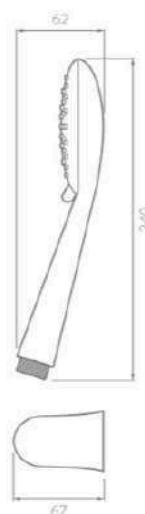

Regadera de Teléfono

Regadera de teléfono Koral
KR4050001

Tecnologías:
MultiFlow

Fabricado en: Polímero de alta ingeniería (POM)
Presión de trabajo: 3.0–6.0 Kg/cm² Acabado: Cromo
Consumo de agua: 9.3 Lts x minuto

Lateral

Todas las regaderas incluyen cuerpo para empotrar