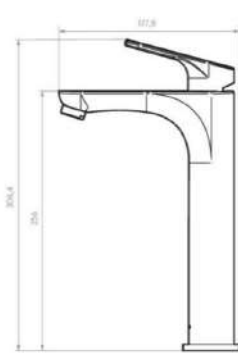

TIPO VESSEL