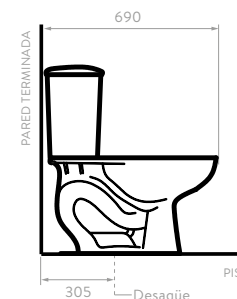

KENZO

5712021
5712031

COLORES:
Blanco
Hueso

- Consumo de agua: 4.8 litros.
- Accionamiento de palanca Single Flush.
- Válvula de salida: 2".
- Todos los elementos vienen dentro del mismo emque.
- Incluye asiento.

SUPERIOR

LATERAL

FRONTAL

Unidades en mm.

AQUAPRO

5652021

COLORES:
Blanco

SOY
NUEVO

- Consumo de agua: 3.2 y 4.8 litros.
- Accionamiento de botón Dual Flush.
- Taza sin anillo que permite mejor lavado reduciendo gérmenes y bacterias.

SUPERIOR

LATERAL

FRONTAL

Unidades en mm.