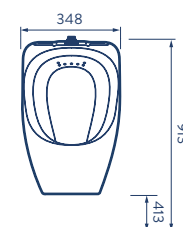

- Consumo de agua: 0.5 litros.
- Incluye Spud de 3/4" y Brida sanitaria para tubo de 2".
- Incluye soporte para fácil instalación.
- No incluye fluxómetro.

SUPERIOR

LATERAL

FRONTAL

Unidades en mm.

LAVAMANOS AQUAJET