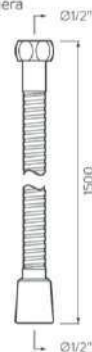

Regadera de Teléfono

Regadera de teléfono Cascade
CC4010001

Tecnologías:

MultiFlow   **Cromo de Alta Resistencia**

Fabricado en: Polímero de alta ingeniería (POM)

Presión de trabajo: 1.0–6.0 Kg/cm²   Acabado: Cromo

Consumo de agua: 9.3 Lts x minuto

Frontal

Lateral

Manguera

Ø1/2"

Ø1/2"