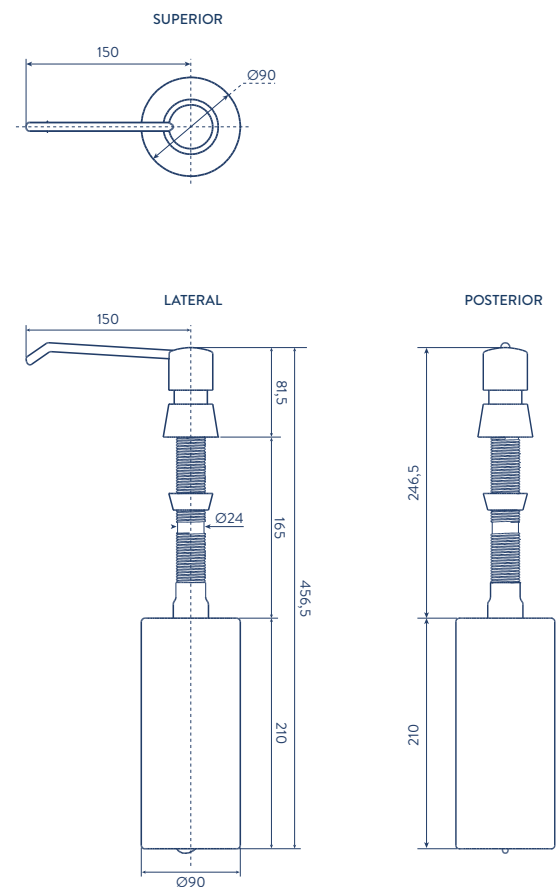

Características técnicas

Capacidad tanque (L)	1
Material	Latón
Largo del Pico	150 mm
Peso (Kg)	0.74
Jabón admitido	Líquido/ Desinfectante
Capacidad emitida (ml)	1