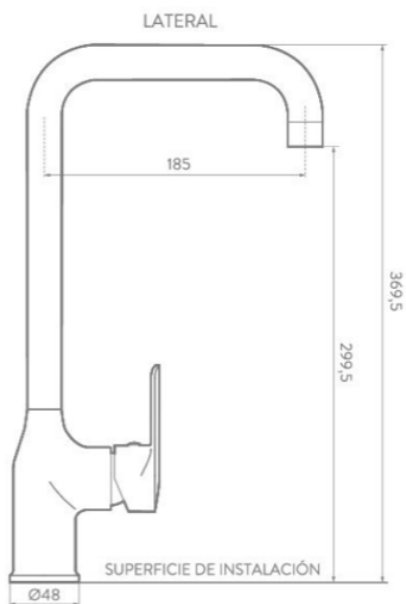

Monomando para cocina Koral
KR5010001

Tecnologías:
Ultra Confort

Cuerpo fabricado en: Latón

Acabado: Cromo

Consumo de agua: 7.28 Lts x minuto