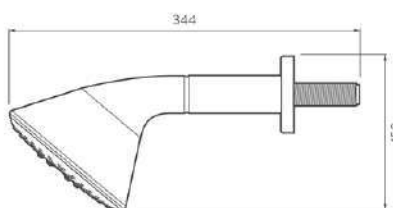

Todas las regaderas incluyen cuerpo para empotrar