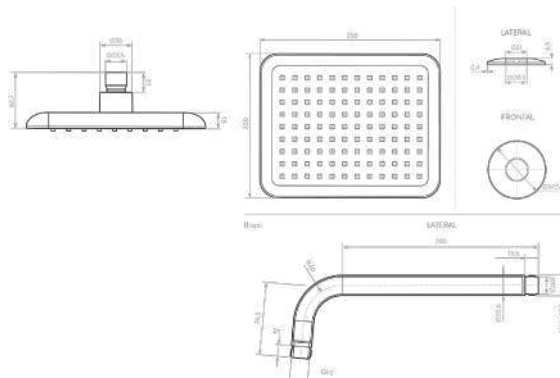

Regadera con brazo Greta
PM4085551

Tecnologías:

Cromo de Alta Resistencia

Fabricado en: Latón
Acabado: Negro mate