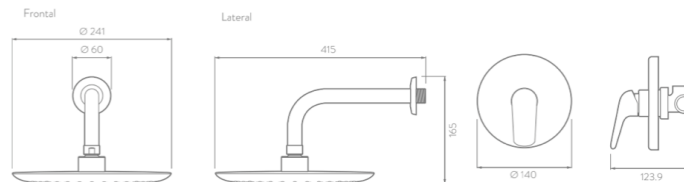

Regadera con monomando Liquid

LQ4095551

Tecnologías:

EcoStream

Fabricado en: Polímero de alta ingeniería (POM) y Latón

Presión de trabajo: 0.2–6.0 Kg/cm² **Acabado:** Níquel

Consumo de agua: 9.5 Lts x minuto