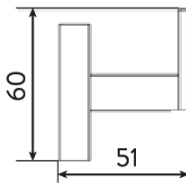

Monomando bajo Thames
TH1015551

Cuerpo fabricado en: Latón

Acabado: Cromo

Consumo de agua: 5.7 Lts x minuto

Compatible con lavabo:

TH601661
Kit Accesorios Thames
6 piezas.

Capacidad de soporte
de hasta 9kg.

Fácil limpieza,
evita acumulación
de impurezas.

Sistema de instalación
oculto, sin tornillos
expuestos.

Cromo de Alta Resistencia

BAJO PEDIDO