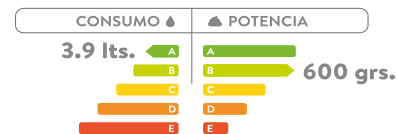

 Hueso

- Consumo de agua: 3.9 litros.
- Accionamiento de botón Single Flush.

- Válvula de salida: 2".

Taza alargada compacta

Descarga sencilla

Altura estándar

SUPERIOR

LATERAL