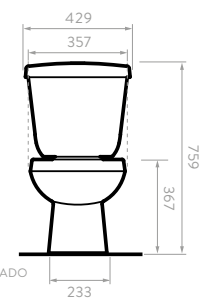

Altura estándar

SUPERIOR

LATERAL

FRONTAL

Unidades en mm.

VIENNA PLUS II REDONDO SINGLE FLUSH

5559021 Vienna Plus II SF

5653021 Vienna Plus RF II SF Blanco con asiento