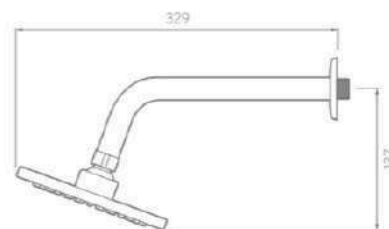

Lateral

Todas las regaderas incluyen cuerpo para empotrar