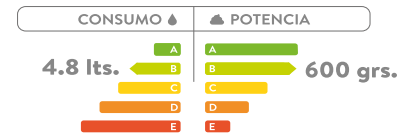

FRONTAL

Unidades en mm.

VIENNA PLUS ALARGADO SINGLE FLUSH

5865021
5656021 Con Asiento
5865031
5656031 Con Asiento

COLORES:

 Blanco
 Hueso

- Consumo de agua: 4.8 litros.
- Accionamiento de palanca Single Flush.
- Válvula de salida: 2".