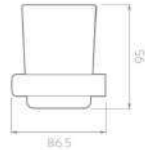

Capacidad de soporte
de hasta 9kg.

Fácil limpieza,
evita acumulación
de impurezas.

Sistema de instalación
oculto, sin tornillos
expuestos.

Porta vaso
LQ6110001

Frontal

Lateral

Gancho
LQ6100001

Frontal