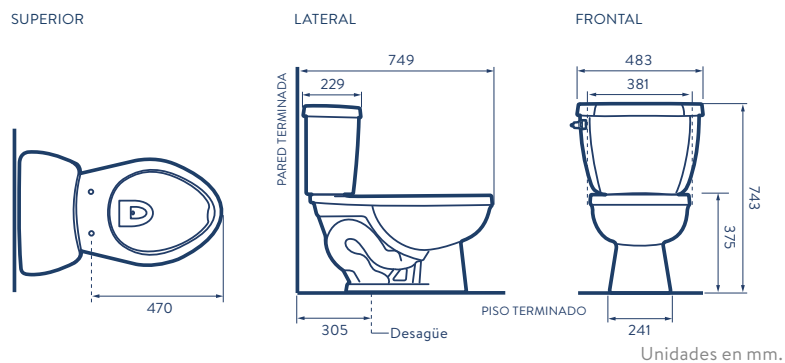

- Consumo de agua: 4.8 litros.
- Accionamiento de palanca Single Flush.
- Tanque de Presión Asistida.