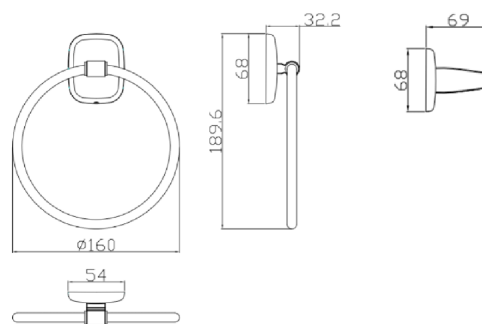

Toallero barra
PM1255551