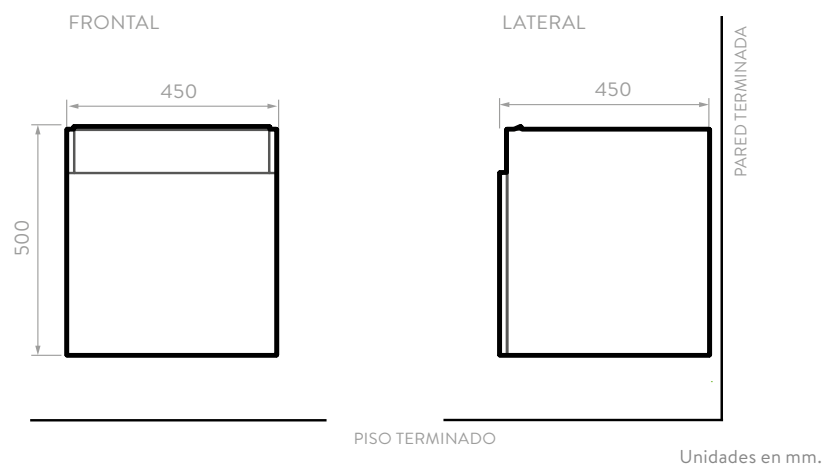

*Incluye mueble, grifería Túnez y lavamanos con Contra de Push (Desagüe).