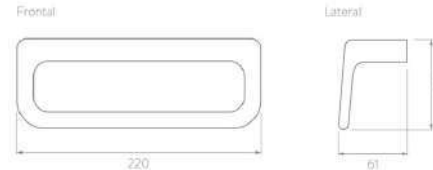

Sistema de instalación
oculto, sin tornillos
expuestos.

Cromo de Alta Resistencia

Gancho
LQ6010001

Toallero de barra larga
LQ6070001

Portarrollo
LQ6030001

Toallero de argolla
LQ6040001

BAJO PEDIDO

BAJO PEDIDO