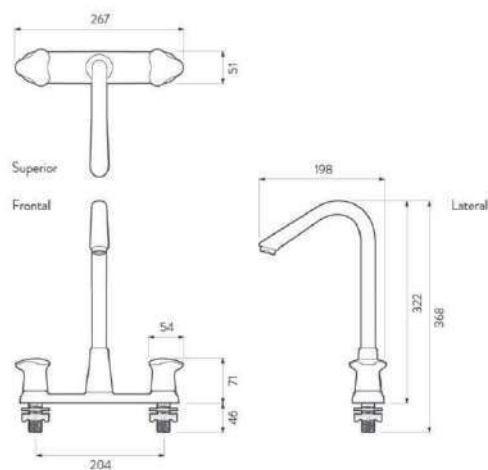

Mezcladora 4 pulgadas

Mezcladora para lavabo manerales tradicionales de 4"
MX013002002

Cuerpo fabricado en: Bronce fundido
Acabado: Cromo

Compatible con lavabo:

MESÓN
INTEGRADO

SOBREPONER

BAJO
CUBIERTA

DE PEDESTAL,
Y COLGAR