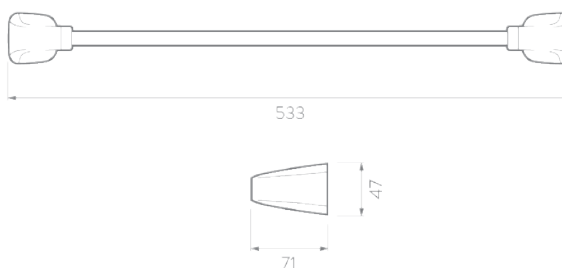

Portarrollo
CA6110001

Toallero Argolla
CA6090001

Toallero de barra larga
CA6080001

Regadera de Teléfono

Regadera de teléfono Cascade
CC4010001

Tecnologías:

MultiFlow **Cromo de Alta Resistencia**

Fabricado en: Polímero de alta ingeniería (POM)