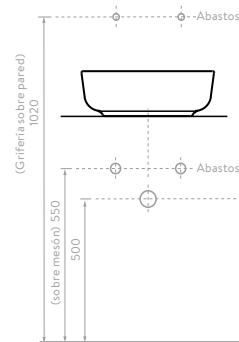

Unidades en mm.

SALPIMIENTA OPALO

COLORES:
 O18412721  Inspirado en la naturaleza

SUPERIOR

FRONTAL

LATERAL

PISO TERMINADO

Unidades en mm.