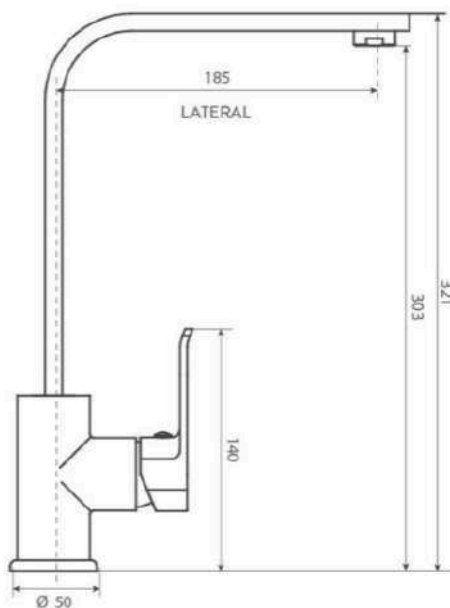

Monomando Para cocina

Monomando para cocina Thames
TH5015551

Cuerpo fabricado en: Latón

Acabado: Cromo

Consumo de agua: 7.62 Lts x minuto

Línea KORAL

Innovador diseño que al igual que Liquid le ofrece al consumidor acabados diferenciados.