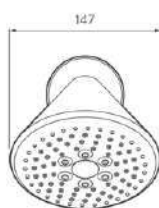

Frontal

Lateral