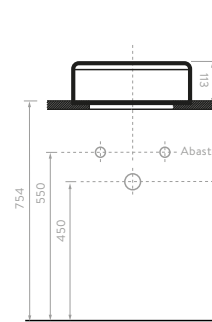

TOSCANO SIN REPISA

014941001 Sin desagüe
5702021 Con desagüe

COLORES:

☐ Blanco
☐ Blanco

SUPERIOR

FRONTAL

LATERAL

PISO TERMINADO

Unidades en mm.

TOSCANO CON REPISA

3598021 Sin desagüe
5703021 Con desagüe

COLORES:

☐ Blanco
☐ Blanco

SUPERIOR

FRONTAL

LATERAL

PISO TERMINADO

Unidades en mm.