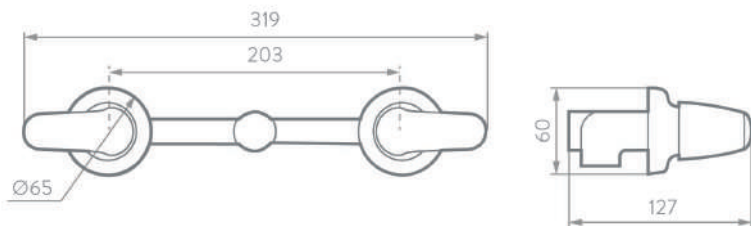

Regadera de Pared

Manerales para regadera con palanca Aluvia 8 pulgadas
AV4030001

Tecnologías:

Cromo de Alta Resistencia

Fabricado en: Polímero de alta ingeniería (POM)

Presión de trabajo: 0.2–6.0 Kg/cm² Acabado: Cromo

Consumo de agua: 9.3 Lts x minuto