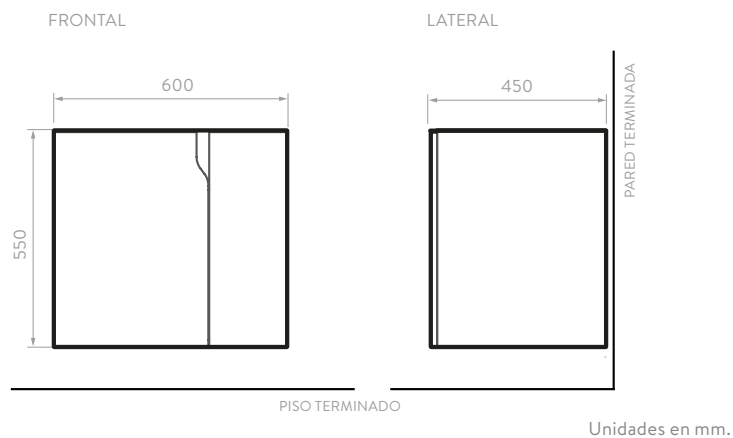

PISO TERMINADO

Unidades en mm.

*Incluye mueble, grifería Túnez y lavamanos con Contra de Push (Desagüe).

MUEBLE ELIPSE VITAL 60

9558CA1

ACABADO:

- Carbón
- Plomo

*Incluye mueble, grifería Túnez y lavamanos con Contra de Push (Desagüe).