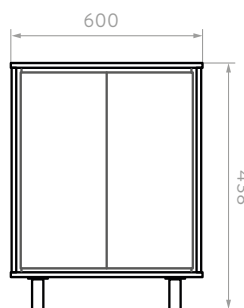

Listo para armar

INCLUYE:

Lavamanos Spazio

Monomado Cascade alto

FRONTAL

LATERAL

Unidades en mm.

MUEBLE SORRENTO 60 + LAVAMANOS MANANTIAL