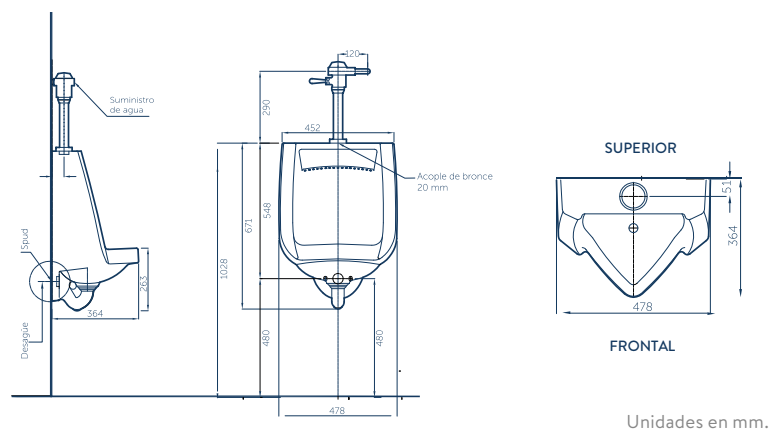

- Consumo de agua: 0.5 litros.
- Incluye Spud de 3/4" y Brida sanitaria para tubo de 2".
- Incluye soporte para fácil instalación.
- No incluye fluxómetro.