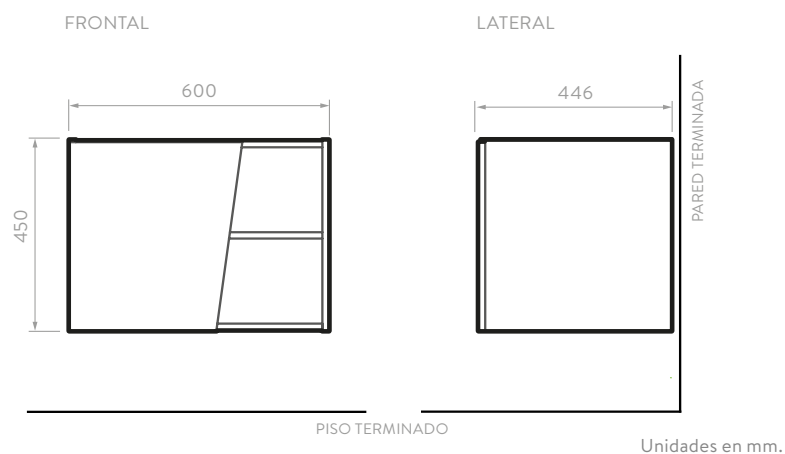

1 puerta con bisagras de cierre suave.

Almacenamiento de fácil acceso.

Lavamanos 100% en porcelana con desagüe oculto.

LÍNEA PONTUS

MUEBLE TARENTO 80

9501CE1

ACABADO:

Espresso