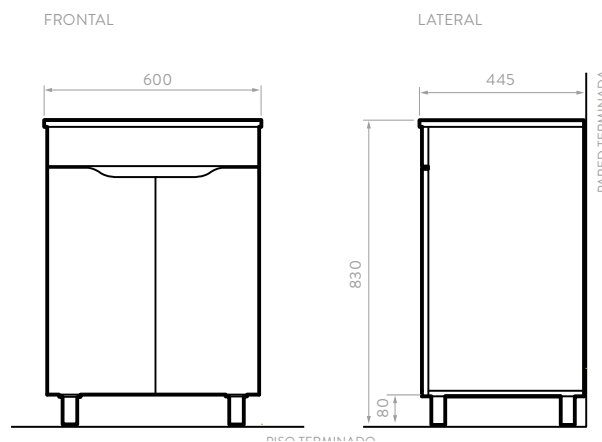

MUEBLE TERESINA 60 + LAVAMANOS ELIPSE

9509ES1

ACABADO:

Espresso

Listo para armar

Unidades en mm.

MUEBLE ESENCIAL 55 + LAVAMANOS MARSELLA

9578RO1

ACABADO:

Rovere

Listo para armar

Unidades en mm.