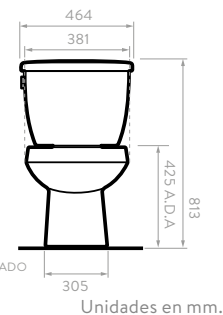

KENZO

5712021
5712031

COLORES:
Blanco
Hueso

- Consumo de agua: 4.8 litros.
- Accionamiento de palanca Single Flush.
- Válvula de salida: 2".
- Todos los elementos vienen dentro del mismo emque.
- Incluye asiento.

SUPERIOR

LATERAL

FRONTAL

Unidades en mm.

AQUAPRO

5652021

COLORES:
Blanco

SOY
NUEVO

- Consumo de agua: 3.2 y 4.8 litros.
- Accionamiento de botón Dual Flush.
- Taza sin anillo que permite mejor lavado reduciendo gérmenes y bacterias.

SUPERIOR

LATERAL

FRONTAL

Unidades en mm.