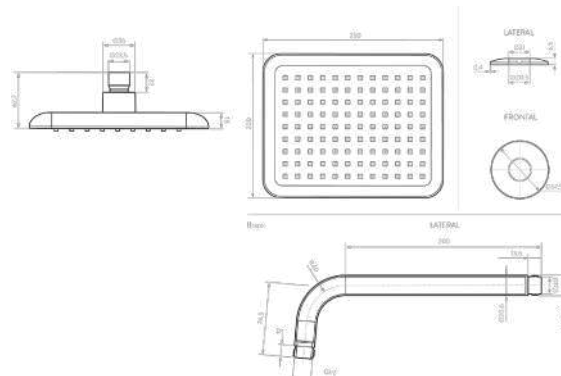

Regadera con brazo Greta
PM4085551

Tecnologías:

Cromo de Alta Resistencia

Fabricado en: Latón

Acabado: Cromo