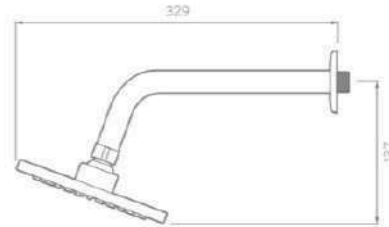

Lateral

Regadera con monomando Koral
KR4085551

SoftControl   **EcoStream**

Fabricado en: Polímero de alta ingeniería (POM) y Latón
Presión de trabajo: 1.0–6.0 Kg/cm²   Acabado: Negro mate
Consumo de agua: 9.3 Lts x minuto