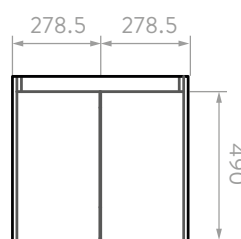

MUEBLE CASCADE PLUS 70

9618TA1

ACABADO:

Taupé
Rovere

Ensamblado

*Incluye Mueble, Lavamanos Cascade tipo Bowl y Monomando Cascade alto.

INCLUYE:

FRONTAL

LATERAL

Unidades en mm.

MUEBLE CASCADE VITAL 60

9619TA1

ACABADO:

Taupé
Miel

Listo para armar

*Incluye Mueble, Lavamanos Cascade bajo cubierta y Monomando Cascade bajo.

INCLUYE:

FRONTAL

LATERAL

Unidades en mm.