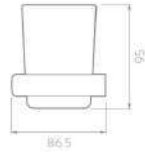

Accesorios
Acabado Negro Mate.

Capacidad de soporte
de hasta 9kg.

Fácil limpieza,
evita acumulación
de impurezas.

Sistema de instalación
oculto, sin tornillos
expuestos.

Porta vaso
LQ6185551

Frontal

Lateral