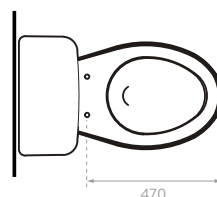

- Consumo de agua: 3.8 y 4.8 litros.
- Accionamiento de botón Dual Flush.
- Válvula de salida: 2".
- Todos los elementos vienen dentro del mismo empaque.

Taza alargada

Doble descarga

Altura ADA

SUPERIOR

LATERAL