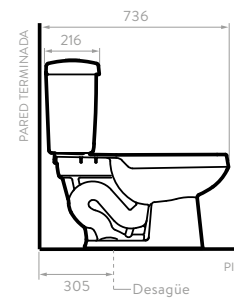

COLORES:

 Blanco
 Hueso

- Consumo de agua: 3.8 y 4.8 litros.
- Accionamiento de botón Dual Flush.
- Válvula de salida: 2".

Taza alargada

Doble descarga

Altura estándar

SUPERIOR

LATERAL