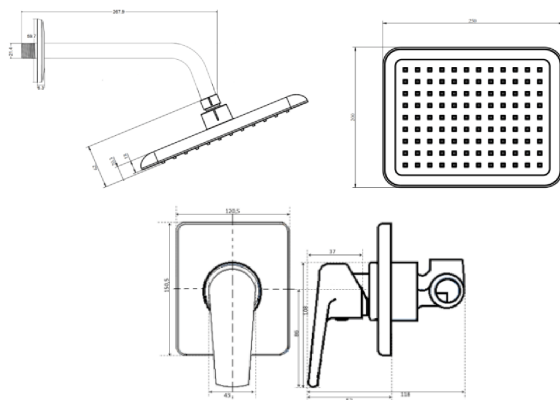

Todas las regaderas incluyen cuerpo para empotrar