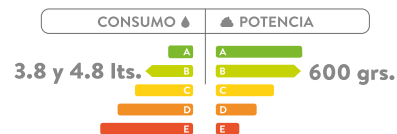

5654031 Vienna Plus II RF DF Hueso con asiento

COLORES:

 Blanco

 Hueso

- Consumo de agua: 3.8 y 4.8 litros.
- Accionamiento de botón Dual Flush.

- Válvula de salida: 2".

Taza redonda

Doble descarga