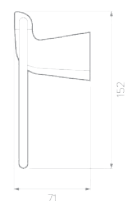

Porta vaso

Gancho

Portarrollo

Toallero de argolla

Jabonera

Toallero de barra larga

Monomando alto Cascade
CA1060001

Tecnologías: