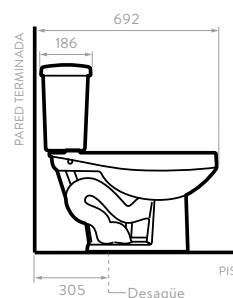

 Hueso

- Consumo de agua: 3.9 litros.
- Accionamiento de botón Single Flush.

- Válvula de salida: 2".

Taza alargada compacta

Descarga sencilla

Altura estándar

SUPERIOR

LATERAL