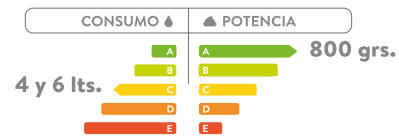

BURGOS

121541001

COLORES:

Blanco

- Consumo de agua: 4 y 6 litros.
- Incluye asiento.
- Accionamiento de botón Dual Flush.
- Sistema Rimless (descarga sin anillo)
- Válvula de salida: 3".

Taza alargada

Cierre suave

Doble descarga

Altura ADA

SUPERIOR