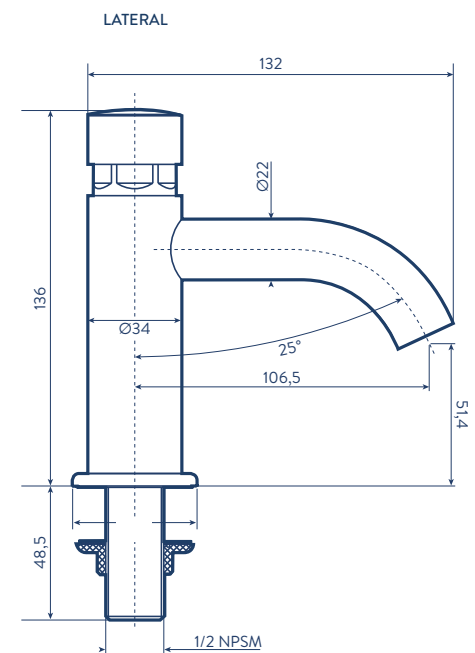

Características técnicas

Consumo de agua (ciclo certificaciones)	0.3 litros
Tiempo de ciclo certificaciones ambientales	12 segundos
Consumo de agua (ciclo del producto)	0.25 litros
Tiempo de ciclo del producto	8 seg. promedio
Presión del agua	Mínima presión 10 Psi Máxima presión 80 Psi
Temperatura nominal	Agua Fría
Ciclo de vida	150,000 ciclos
Material	Cuerpo de latón