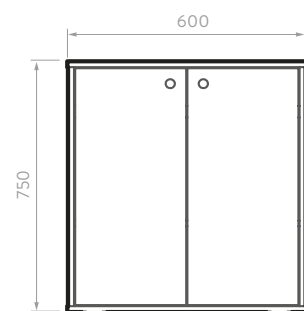

MUEBLE VESSEL PLUS 70

9565PL1

ACABADO:

Gales
Plomo

Ensamblado

*Incluye mueble y grifería Túnez.

Superficie superior en

Mesones

CoronaStone
DE FÁCIL LIMPIEZA

Almacenamiento de fácil acceso y uso frecuente.

2 puertas con bisagras de cierre suave.

Compatible con lavamanos:

FRONTAL

LATERAL

PISO TERMINADO

Unidades en mm.

MUEBLE VITAL VESSEL 60

9563MI1

ACABADO:

Miel
Blanco

Listo para armar

*Incluye mueble y grifería Túnez.

Repisa interna para mayor orden y almacenamiento.

2 puertas con bisagras de cierre suave.

Patas metálicas niveladoras.

Compatible con lavamanos:

FRONTAL

LATERAL

PISO TERMINADO

Unidades en mm.