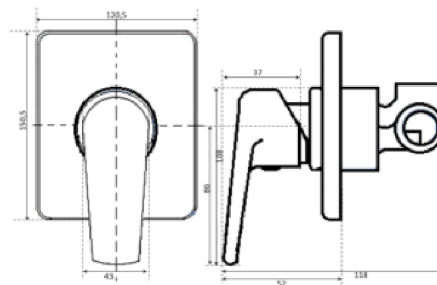

Todas las regaderas incluyen cuerpo para empotrar