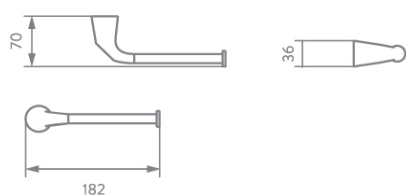

Fácil limpieza,
evita acumulación
de impurezas.

Sistema de instalación
oculto, sin tornillos
expuestos.

Porta vaso
KR6135551

Gancho
KR6125551

Portarrollo
KR6155551

Toallero de argolla
KR6175551

Dispensador de jabón
KR6105551