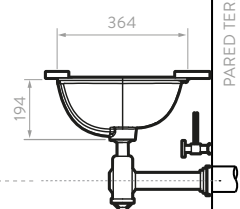

PISO TERMINADO

Unidades en mm.