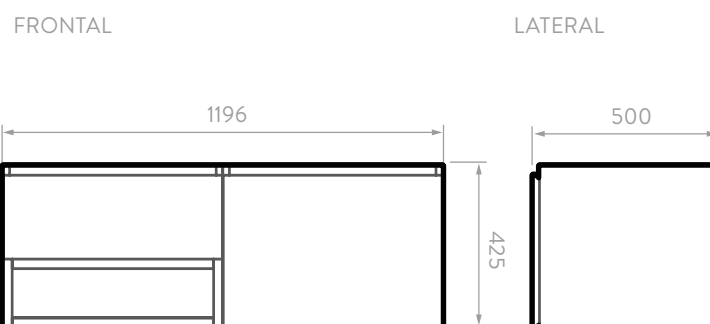

ACABADO:

Duna
Ónix

*Incluye mueble, lavamanos y grifería Túnez.

Superficie superior en

Mesones
CoronaStone
DE FÁCIL LIMPIEZA

Cajón premium de costado metálico.

Compatible con:
Lavamanos Cascade.

Puerta con bisagras de cierre suave y cajón funcional con rieles de cierre suave ocultos, extensión total.