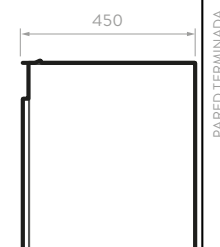

LÍNEA ELIPSE

MUEBLE ELIPSE PLUS 60 + LAVAMANOS ELIPSE

9559NI1

ACABADO:

Ámbar
Niebla

Ensamblado

FRONTAL

LATERAL

PISO TERMINADO

Unidades en mm.

*Incluye mueble, grifería Túnez y lavamanos con Contra de Push (Desagüe).