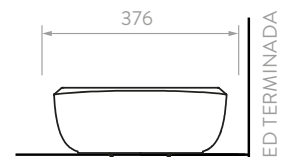

SUPERIOR

PARED TERMINADA

FRONTAL

LATERAL

PISO TERMINADO

Unidades en mm.

CITRINO

COLORES:
 O18393061 Dorado