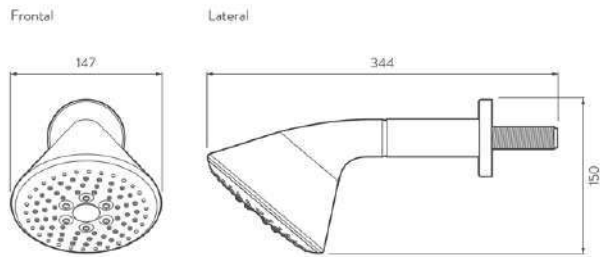

Frontal

Lateral

Todas las regaderas incluyen cuerpo para empotrar

Regadera Cascade con brazo
799350001

Tecnología:
Cromo de Alta Resistencia

Fabricado en: Polímero de alta ingeniería (POM)
Presión de trabajo: 0.2–6.0 Kg/cm² **Acabado:** Cromo
Consumo de agua: 9.3 Lts x minuto