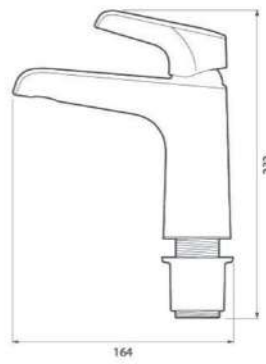

Monomando bajo Cascade
CA1035551

Tecnologías:

EcoStream Cromo de Alta Resistencia TermoControl

Fabricado en: Polímero de alta ingeniería (POM)

Acabado: Cromo

Consumo de agua: 5.7 Lts x minuto

Frontal

Lateral