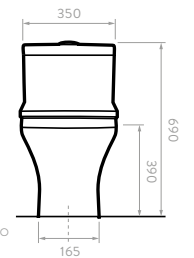

Doble descarga

Altura estandar

SUPERIOR

LATERAL

FRONTAL

Unidades en mm.

MONTECARLO

O29161001