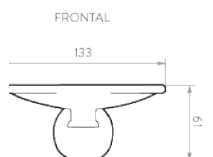

Porta vaso

Gancho

Portarrollo

Toallero de argolla

Jabonera

Toallero de barra larga

Regadera de Teléfono

Regadera de teléfono Aluvia
AV4090001