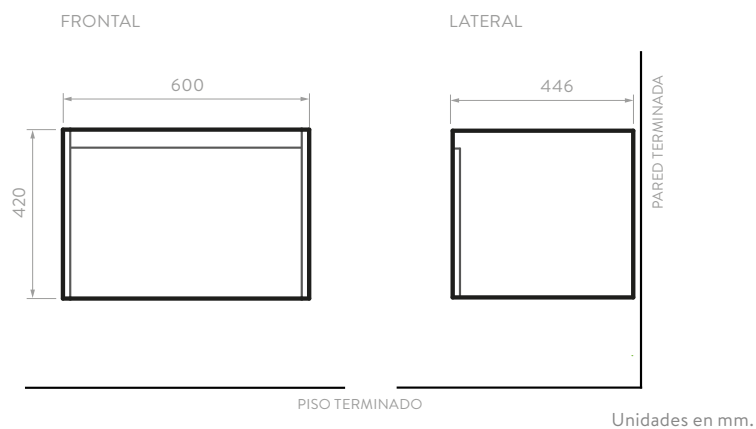

MUEBLE FUSSION 60

9527S11

ACABADO:

Sienna

Ensamblado

*Incluye mueble, lavamanos y grifería Túnez.

MUEBLE FUSSION VITAL 60

9562DU1

ACABADO:

Duna

Plomo

Ensamblado

*Incluye mueble y grifería Túnez.

1 puerta con bisagras de cierre suave.

Almacenamiento de fácil acceso.

Lavamanos 100% en porcelana con desagüe oculto.