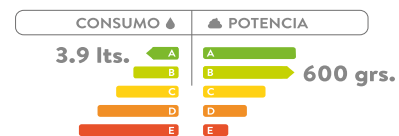

URBAN

5111021
5111031

COLORES:

	Blanco
	Hueso

- Consumo de agua: 3.9 litros.
- Accionamiento de botón Single Flush.
- Válvula de salida: 2".
- Incluye asiento.

Taza
alargada
compacta

Cierre
suave

Descarga
sencilla

Altura
estandar

SUPERIOR