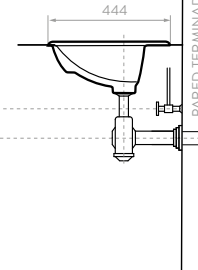

SUPERIOR

FRONTAL

LATERAL

PARED TERMINADA

PISO TERMINADO

Unidades en mm.

*Con orificios preinsinuados para grifería 4" o monomando.