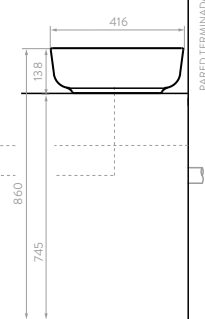

SALPIMIENTA ONIX

COLORES:
O18401591 Inspirado en la naturaleza

SUPERIOR

FRONTAL

LATERAL

PISO TERMINADO

Unidades en mm.

SALPIMIENTA OPALO

COLORES:
O18412721 Inspirado en la naturaleza

SUPERIOR

FRONTAL

LATERAL

PISO TERMINADO

Unidades en mm.