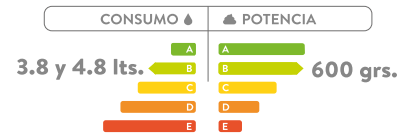

Descarga sencilla

Altura estándar

SUPERIOR

LATERAL

FRONTAL

Unidades en mm.

VIENNA PLUS ALARGADO DUAL FLUSH

5869021
5873021 Con Asiento
5869031

COLORES:

 Blanco
 Hueso

- Consumo de agua: 3.8 y 4.8 litros.
- Accionamiento de botón Dual Flush.
- Válvula de salida: 2".

Taza alargada

Doble descarga

Altura estándar

SUPERIOR

LATERAL