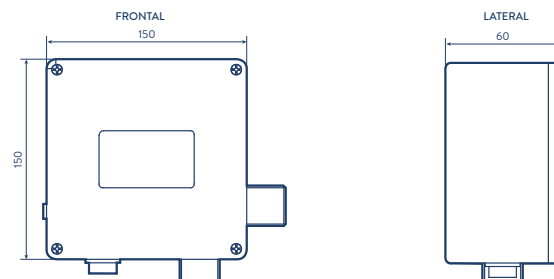

Dispositivo eléctrico