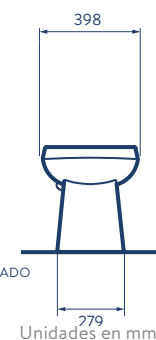

Altura ADA

SUPERIOR

LATERAL

FRONTAL

Unidades en mm.

TAZA BÁLTICA PLUS

213111001 COLORES: Blanco

- Consumo de agua: 4.8 litros.
- No incluye fluxómetro.