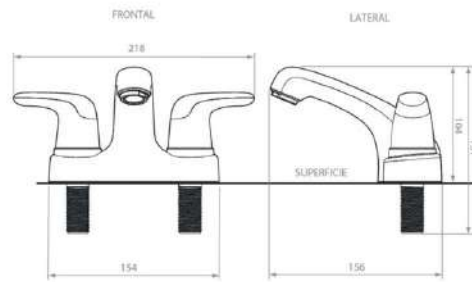

Compatible con lavabo: