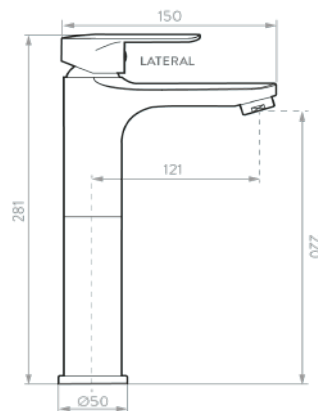

Monomando alto Greta
PM1020001

Tecnologías:

EcoStream

Cromo de Alta Resistencia

TermoControl

Fabricado en: Latón

Acabado: Cromo

Consumo de agua: 7.03 Lts x minuto

Compatible con lavabo: