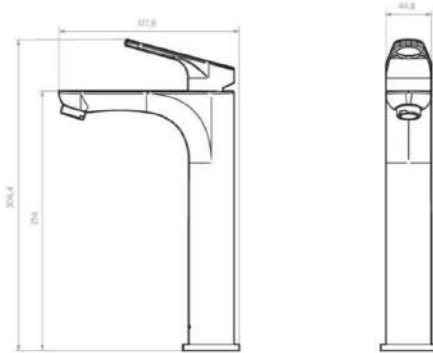

TIPO VESSEL