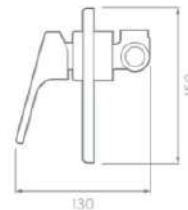

Monomando para regadera Koral con desviador
KR4105551

Tecnología:
Cromo de Alta Resistencia   **SoftControl**

Fabricado en: Polímero de alta ingeniería (POM) y Latón
Presión de trabajo: 1.0–6.0 Kg/cm² Acabado: Cromo
Consumo de agua: 9.3 Lts x minuto