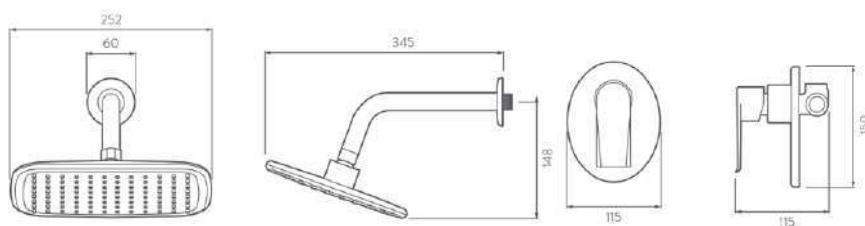

Regadera con brazo Thames
TH4105551

Tecnologías:
Cromo de Alta Resistencia

Fabricado en: Polímero de alta ingeniería (POM) y Latón
Presión de trabajo: 0.2–6.0 Kg/cm² Acabado: Cromo
Consumo de agua: 9.3 Lts x minuto