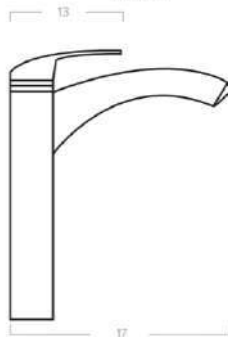

Cuerpo fabricado en: Latón

Acabado: Cromo

Consumo de agua: 7.06 Lts x minuto

Compatible con lavabo:

FRONTAL

LATERAL