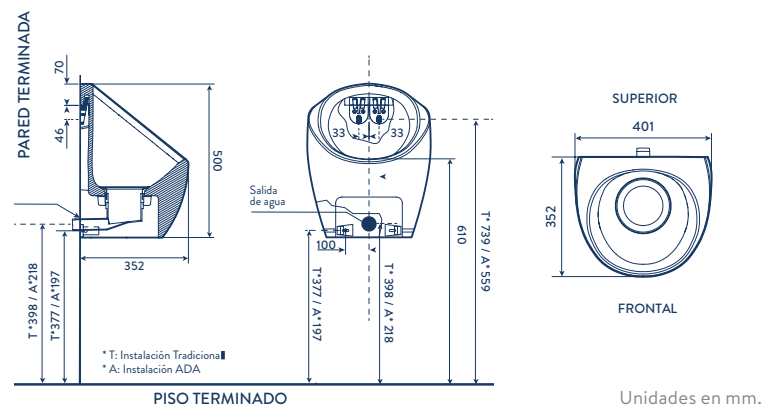

- Producto desarrollado con **Tecnología Falcon***.
- Cartucho de duración de 7.000 usos, de fácil recambio, que evita devolución de olores.
- Cumple con requerimientos **ADA** para personas con movilidad reducida, cuando se instala correctamente.