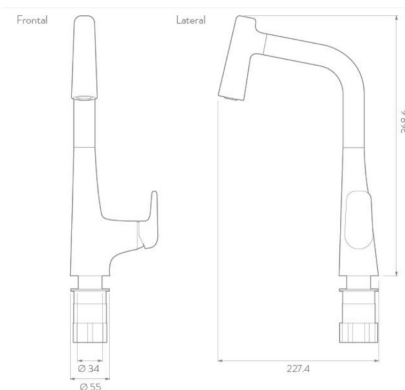

Acabado: Cromo

Consumo de agua: 5.7 Lts x minuto

Sistema Pull Out

Cabezal Extraíble: Aumenta el alcance facilitando la limpieza de utensilios y el espacio disponible en el fregadero.

Monomando para cocina Liquid
LQ5020001