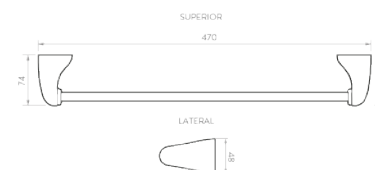

Porta vaso

Gancho

Portarrollo

Toallero de argolla

Jabonera

Toallero de barra larga

Regadera de Teléfono

Regadera de teléfono Aluvia
AV4090001