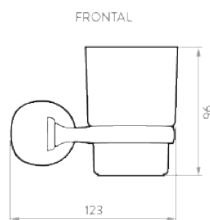

Mezcladora para lavabo palanca de 4" Aluvia
AV1030001

Tecnologías:
Cromo de Alta Resistencia

Fabricado en: Polímero de alta ingeniería (POM)
Acabado: Cromo
Consumo de agua: 5.7 Lts x minuto

Compatible con lavabo:

AV6000001
Kit Accesorios Aluvia
6 piezas.

Capacidad de soporte
de hasta 9kg.

Fácil limpieza,
evita acumulación
de impurezas.

Sistema de instalación
oculto, sin tornillos
expuestos.

Cromo de Alta Resistencia

Gancho

Toallero de barra larga