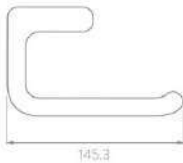

Accesorios
Acabado Níquel.

Capacidad de soporte
de hasta 9kg.

Fácil limpieza,
evita acumulación
de impurezas.

Sistema de instalación
oculto, sin tornillos
expuestos.

Frontal

Lateral

Frontal

Lateral

Frontal

Lateral

Frontal

Lateral

Frontal

Lateral

Toallero de barra larga
LQ6160001

Frontal

Lateral

Frontal

Lateral