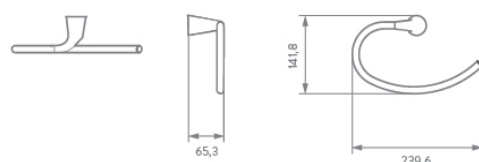

Fácil limpieza,
evita acumulación
de impurezas.

Sistema de instalación
oculto, sin tornillos
expuestos.

Porta vaso
KR6135551

Gancho
KR6125551

Portarrollo
KR6155551

Toallero de argolla
KR6175551

Dispensador de jabón
KR6105551