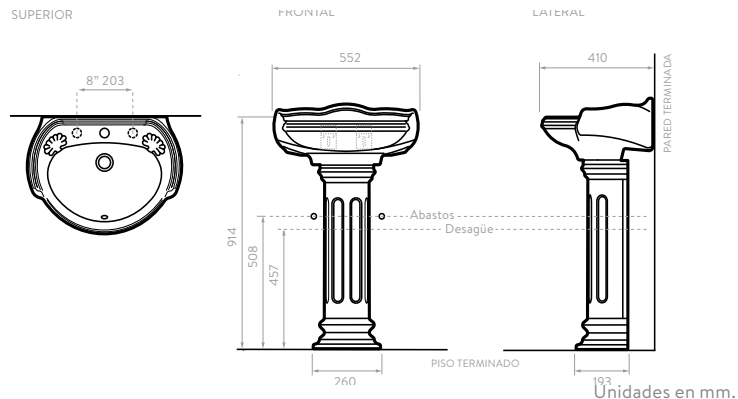

LAVAMANOS REGENCY + PEDESTAL REGENCY

4 PULGADAS

3993021
3993031

COLORES:

Blanco
Hueso

LAVAMANOS VIENNA + PEDESTAL VIENNA

4 PULGADAS

3923021
3923031