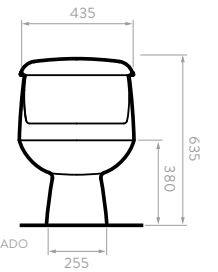

FUSSION

5134021

COLORES:

Blanco

- Consumo de agua: 4 y 6 litros.
- Accionamiento de botón Dual Flush.
- Válvula de salida: 2".
- Incluye asiento.

Taza alargada

Cierre suave

Doble descarga

Altura estandar

SUPERIOR

LATERAL

FRONTAL

Unidades en mm.

MONTECARLO

O29161001

COLORES:

Blanco

O29161031

Hueso

- Consumo de agua: 4 y 6 litros.
- Accionamiento de botón Dual Flush.
- Válvula de salida: 3".
- Incluye asiento.

Taza alargada

Cierre suave

Doble descarga

Altura estandar

SUPERIOR

LATERAL

FRONTAL

Unidades en mm.