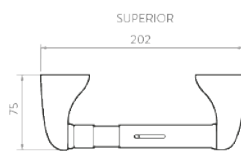

Toallero de argolla