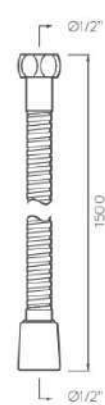

Regadera de Teléfono

Regadera de teléfono Thames
TH4090001

Tecnologías:
MultiFlow

Fabricado en: Polímero de alta ingeniería (POM)
Presión de trabajo: 0.2–6.0 Kg/cm² Acabado: Cromo
Consumo de agua: 9.3 Lts x minuto

Manguera