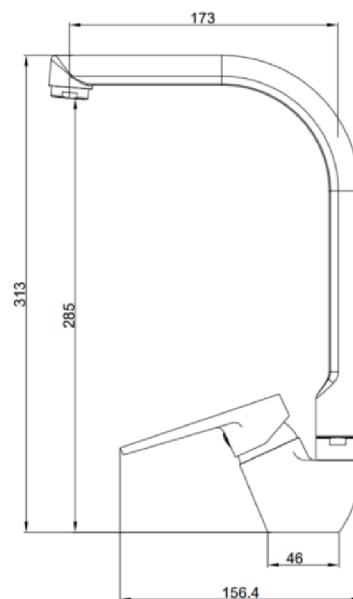

Acabado: Cromo

Consumo de agua: 5.7 Lts x minuto

Monomando para cocina Greta
PM1175551

Tecnologías:
EcoStream **Ultra Confort**

Cuerpo fabricado en: Latón

Acabado: Cromo

Consumo de agua: 5.7 Lts x minuto

Línea ALUVIA