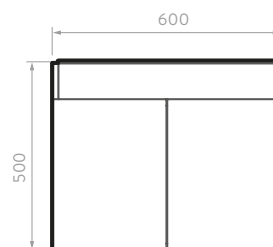

LÍNEA ELIPSE

MUEBLE ELIPSE PLUS 60 + LAVAMANOS ELIPSE

9559NI1

ACABADO:

Ámbar
Niebla

Ensamblado

FRONTAL

LATERAL