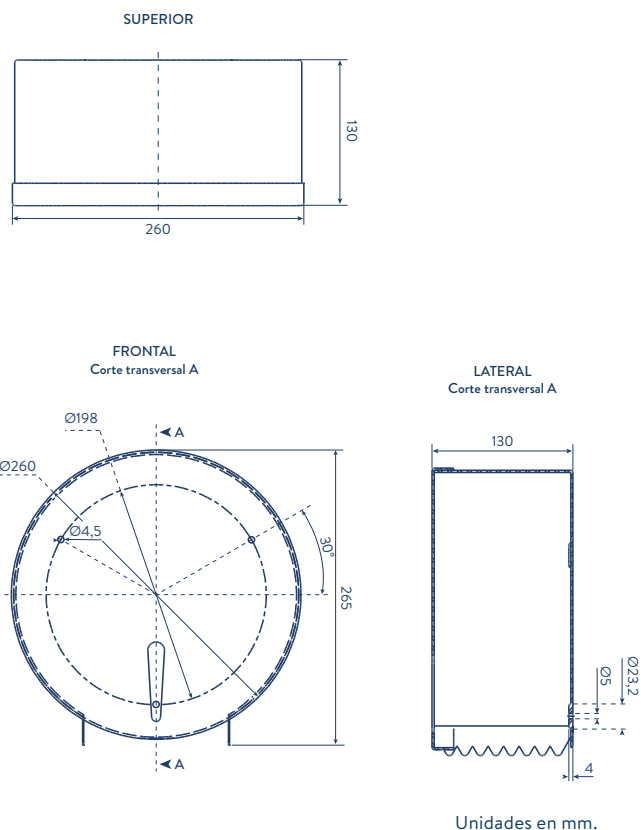

Características técnicas

Capacidad rollo recomendada	1,44
Material	Acero 304
Ancho rollo de papel	115 máximo (mm)
Altura de instalación recomendada	65 - 75 cm (punto inferior)
Altura instalación (discapacidad)	70 cm (punto inferior)
Garantía	1 año