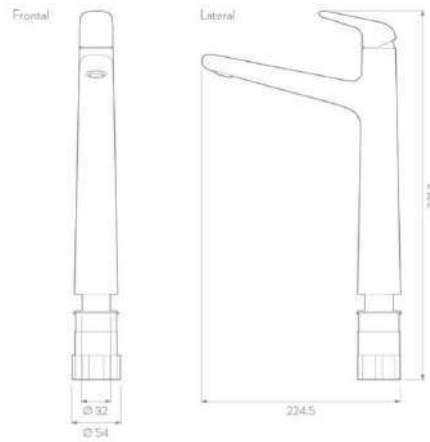

TIPO VESSEL