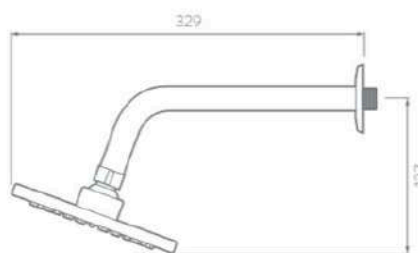

Lateral

Todas las regaderas incluyen cuerpo para empotrar