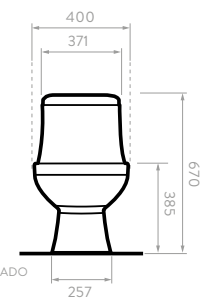

OPORTO

5136021

COLORES:

Blanco

- Consumo de agua: 4 y 6 litros.
- Accionamiento de botón Dual Flush.
- Válvula de salida: 2".
- Incluye asiento.

Taza alargada

Cierre suave

Doble descarga

Altura estandar

SUPERIOR

LATERAL

FRONTAL

Unidades en mm.

SMART II

121911001

O39181031

COLORES:

Blanco
Hueso

- Consumo de agua: 4.8 litros.
- Accionamiento de botón Single Flush.
- Válvula de salida: 2".
- Incluye asiento.

Taza alargada

Cierre suave

Descarga sencilla

Altura estandar

SUPERIOR

FRONTAL

LATERAL

Unidades en mm.