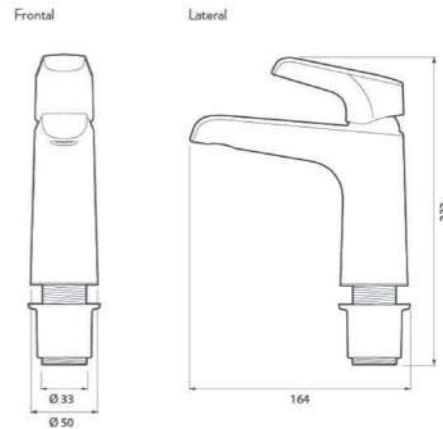

Monomando alto Cascade
CA1060001

Tecnologías:

EcoStream   TermoControl

Fabricado en: Polímero de alta ingeniería (POM)

Acabado: Negro mate

Consumo de agua: 5.7 Lts x minuto

Compatible con lavabo:

Monomando bajo Cascade
CA1070001

Tecnologías:

EcoStream   TermoControl

Fabricado en: Polímero de alta ingeniería (POM)

Acabado: Negro mate

Consumo de agua: 5.7 Lts x minuto

Compatible con lavabo: