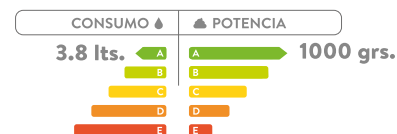

Se reinicia el ciclo de llenado.

El aire contenido en el interior de la válvula principal acciona el mecanismo de cierre.

SANITARIO POWERMAX

COLORES:
O20801001  Blanco

- Consumo de agua: 3.8 litros.
- Tanque de Presión Asistida.
- Accionamiento de palanca Single Flush.
- Tanque invertido andivandálico.