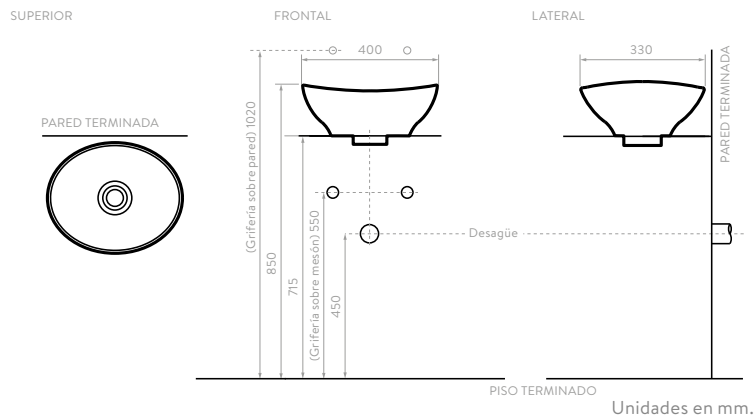

RAVENNA

COLORES:
O14621001 blanco