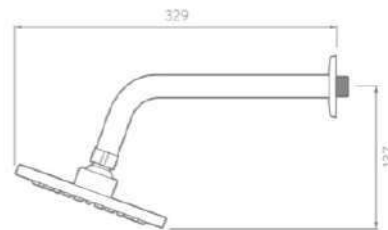

Lateral

Monomando para regadera Koral
KR4035551

Tecnología:
Cromo de Alta Resistencia   **SoftControl**

Fabricado en: Polímero de alta ingeniería (POM) y Latón
Presión de trabajo: 1.0–6.0 Kg/cm² Acabado: Cromo
Consumo de agua: 9.3 Lts x minuto

*Sin Desviador