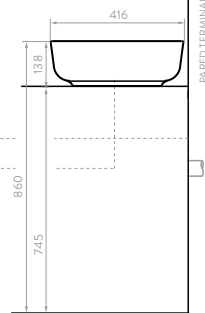

PISO TERMINADO

Unidades en mm.