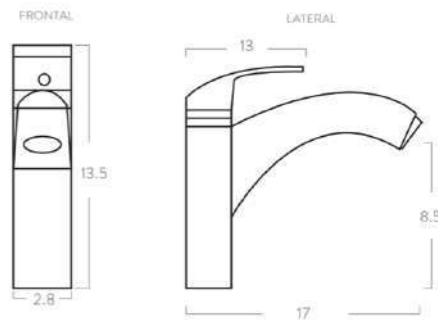

Monomando bajo Túnez
MX013001011

Cuerpo fabricado en: Latón

Acabado: Cromo

Consumo de agua: 6.76 Lts x minuto

Compatible con lavabo: