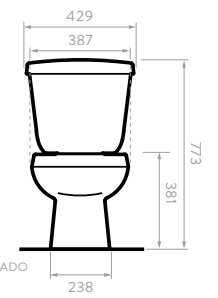

VIENNA PLUS ALARGADO DUAL FLUSH

5869021
5873021 Con Asiento
5869031

COLORES:

Blanco
 Hueso

- Consumo de agua: 3.8 y 4.8 litros.
- Accionamiento de botón Dual Flush.
- Válvula de salida: 2".

Taza alargada

Doble descarga

Altura estándar

SUPERIOR

LATERAL

FRONTAL

Unidades en mm.

VIENNA PLUS ALARGADO SINGLE FLUSH

5865021
5656021 Con Asiento
5865031
5656031 Con Asiento

COLORES:

Blanco
 Hueso

- Consumo de agua: 4.8 litros.
- Accionamiento de palanca Single Flush.
- Válvula de salida: 2".

Taza alargada

Descarga sencilla

Altura estándar

SUPERIOR

LATERAL

FRONTAL

Unidades en mm.