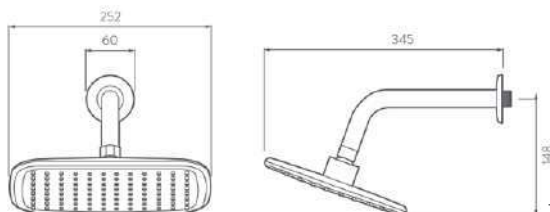

Todas las regaderas incluyen cuerpo para empotrar