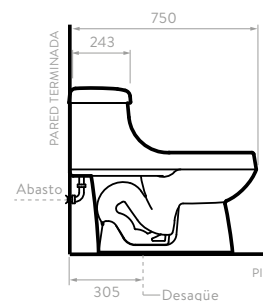

FUSSION

5134021

COLORES:

Blanco

- Consumo de agua: 4 y 6 litros.
- Accionamiento de botón Dual Flush.
- Válvula de salida: 2".
- Incluye asiento.

Taza alargada

Cierre suave

Doble descarga

Altura estandar

SUPERIOR

LATERAL

FRONTAL

Unidades en mm.

MONTECARLO

O29161001

COLORES:

Blanco

O29161031

Hueso

- Consumo de agua: 4 y 6 litros.
- Accionamiento de botón Dual Flush.
- Válvula de salida: 3".
- Incluye asiento.

Taza alargada

Cierre suave

Doble descarga

Altura estandar

SUPERIOR

LATERAL

FRONTAL

Unidades en mm.