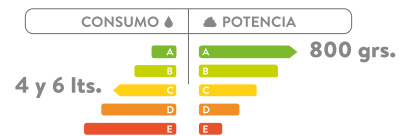

SUPERIOR

LATERAL

FRONTAL

Unidades en mm.

SEVILLA

121731001

COLORES:

Blanco