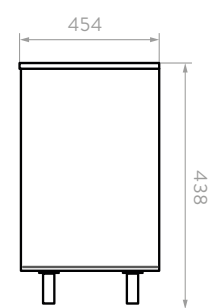

Listo para armar

INCLUYE:

Lavamanos Spazio

Monomado Cascade alto

FRONTAL

LATERAL

Unidades en mm.

MUEBLE SORRENTO 60 + LAVAMANOS MANANTIAL