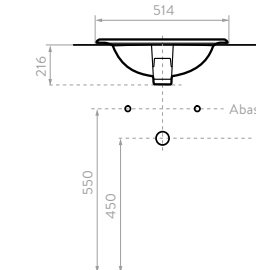

SUPERIOR

FRONTAL

LATERAL

PARED TERMINADA

PISO TERMINADO

Unidades en mm.

*Con orificios preinsinuados para grifería 4" o monomando.