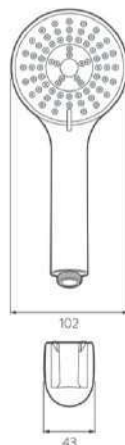

Regadera de teléfono Cascade
CC4010001

Tecnologías:

MultiFlow   **Cromo de Alta Resistencia**

Fabricado en: Polímero de alta ingeniería (POM)

Presión de trabajo: 1.0–6.0 Kg/cm²   Acabado: Cromo

Consumo de agua: 9.3 Lts x minuto

Frontal