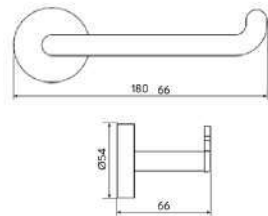

Gancho
TH6020001

Toallero de barra larga
TH6070001

Portarrollo
TH6030001

Toallero de argolla
TH6060001

BAJO PEDIDO

Porta vaso

Dispensador de jabón
TH6050001

Regadera de Teléfono