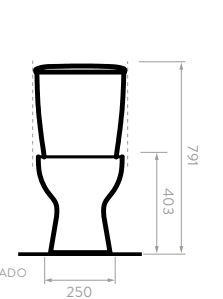

KENZO

5712021
5712031

COLORES:
Blanco
Hueso

- Consumo de agua: 4.8 litros.
- Accionamiento de palanca Single Flush.
- Válvula de salida: 2".
- Todos los elementos vienen dentro del mismo emque.
- Incluye asiento.

SUPERIOR

LATERAL

FRONTAL

Unidades en mm.

AQUAPRO

5652021

COLORES:
Blanco

SOY
NUEVO

- Consumo de agua: 3.2 y 4.8 litros.
- Accionamiento de botón Dual Flush.
- Taza sin anillo que permite mejor lavado reduciendo gérmenes y bacterias.

SUPERIOR

LATERAL

FRONTAL

Unidades en mm.