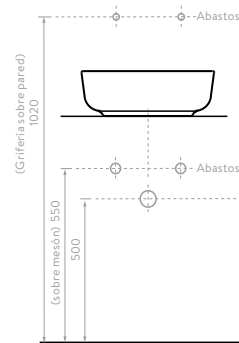

SUPERIOR

FRONTAL

LATERAL