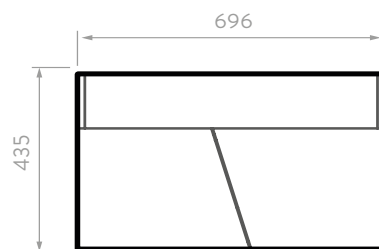

MUEBLE VESSEL PLUS 70

9565PL1

ACABADO:

Gales
Plomo

Ensamblado

*Incluye mueble y grifería Túnez.

Superficie superior en

Mesones

CoronaStone
DE FÁCIL LIMPIEZA

Almacenamiento de fácil acceso y uso frecuente.

2 puertas con bisagras de cierre suave.

Compatible con lavamanos:

FRONTAL

LATERAL

PISO TERMINADO

Unidades en mm.

MUEBLE VITAL VESSEL 60

9563MI1

ACABADO:

Miel
Blanco

Listo para armar

*Incluye mueble y grifería Túnez.

Repisa interna para mayor orden y almacenamiento.

2 puertas con bisagras de cierre suave.

Patas metálicas niveladoras.

Compatible con lavamanos:

FRONTAL

LATERAL

PISO TERMINADO

Unidades en mm.