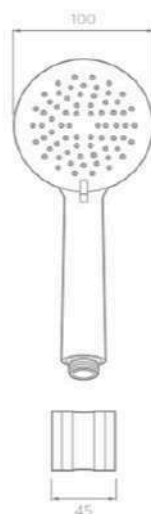

Regadera de teléfono Koral
KR4050001

Tecnologías:
MultiFlow

Fabricado en: Polímero de alta ingeniería (POM)
Presión de trabajo: 3.0–6.0 Kg/cm² Acabado: Cromo
Consumo de agua: 9.3 Lts x minuto

Frontal