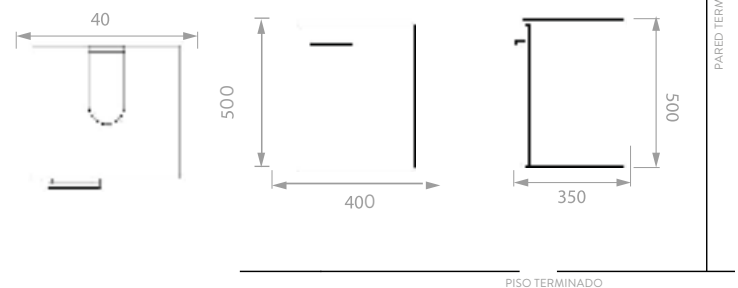

SUPERIOR

FRONTAL

LATERAL