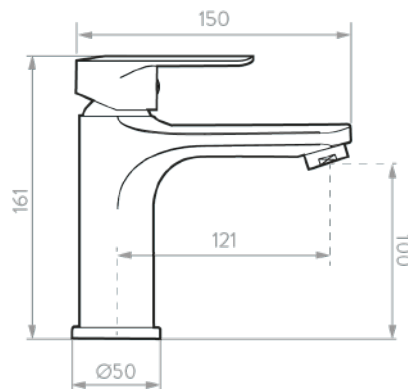

Fabricado en: Latón
Acabado: Negro mate
Consumo de agua: 5.7 Lts x minuto

Compatible con lavabo:

TIPO VESSEL

Accesorios
Acabado Negro Mate.

Sistema de instalación
oculto, sin tornillos
expuestos.

Portarrollo
PM1205551