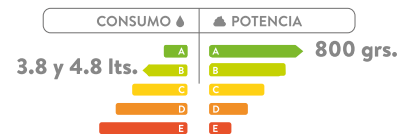

FRONTAL

Unidades en mm.

AQUAPRO

5652021

COLORES:
Blanco

SOY
NUEVO

- Consumo de agua: 3.2 y 4.8 litros.
- Accionamiento de botón Dual Flush.
- Taza sin anillo que permite mejor lavado reduciendo gérmenes y bacterias.

SUPERIOR

LATERAL

FRONTAL

Unidades en mm.

VIENNA PLUS ADA

5871021
5871031

COLORES:

Blanco
Hueso

- Consumo de agua: 3.8 y 4.8 litros.
- Accionamiento de botón Dual Flush.
- Válvula de salida: 2".
- Todos los elementos vienen dentro del mismo empaque.

Taza alargada

Doble descarga

Altura ADA

SUPERIOR

LATERAL