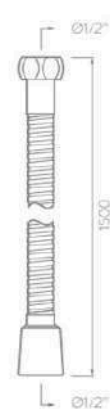

Regadera de Teléfono

Regadera de teléfono Koral
KR4050001

Tecnologías:
MultiFlow

Fabricado en: Polímero de alta ingeniería (POM)
Presión de trabajo: 3.0–6.0 Kg/cm² Acabado: Cromo
Consumo de agua: 9.3 Lts x minuto

Manguera

Todas las regaderas incluyen cuerpo para empotrar