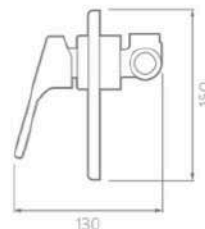

Todas las regaderas incluyen cuerpo para empotrar