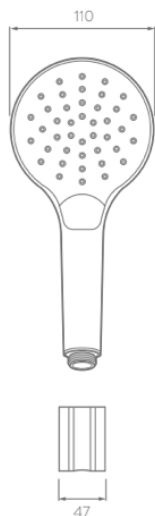

Regadera de teléfono Liquid
LQ4020001

Tecnologías:

MultiFlow **Cromo de Alta Resistencia**

Fabricado en: Polímero de alta ingeniería (POM)
Presión de trabajo: 1.0–6.0 Kg/cm² **Acabado:** Cromo
Consumo de agua: 9.3 Lts x minuto

Frontal