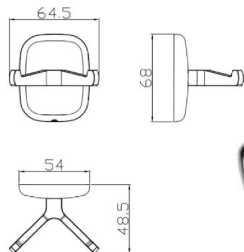

Toallero barra
PM1145551