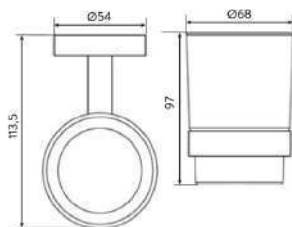

Gancho
TH6020001

Toallero de barra larga
TH6070001

Portarrollo
TH6030001

Toallero de argolla
TH6060001

BAJO PEDIDO

Porta vaso

Dispensador de jabón
TH6050001

Regadera de Teléfono