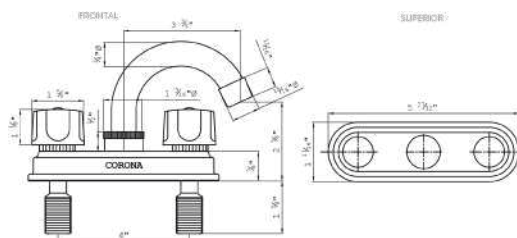

Mezcladora 4 pulgadas

Mezcladora para lavabo manerales tradicionales de 4"
MX013002002

Cuerpo fabricado en: Bronce fundido
Acabado: Cromo

Compatible con lavabo:

MESÓN
INTEGRADO

SOBREPONER

BAJO
CUBIERTA

DE PEDESTAL,
Y COLGAR