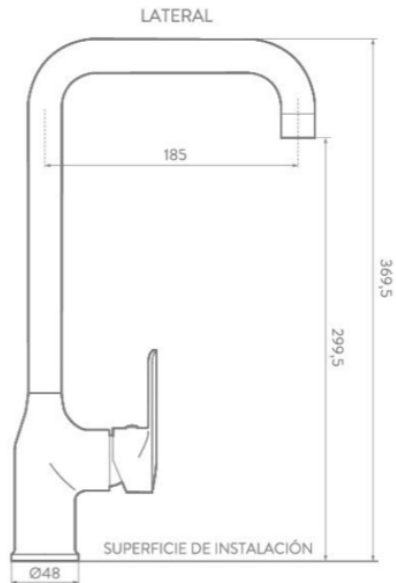

Tecnologías:
Ultra Confort

Cuerpo fabricado en: Latón
Acabado: Negro mate
Consumo de agua: 7.28 Lts x minuto

Línea TÚNEZ

Monomandos Para Lavabo

Monomando alto Túnez
MX013002011

Cuerpo fabricado en: Latón

Acabado: Cromo