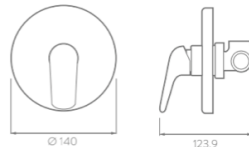

Monomando para regadera Thames con desviador
TH4065551

Tecnologías:
Cromo de Alta Resistencia

Fabricado en: Polímero de alta ingeniería (POM) y Latón
Presión de trabajo: 0.2–6.0 Kg/cm² Acabado: Cromo
Consumo de agua: 9.5 Lts x minuto