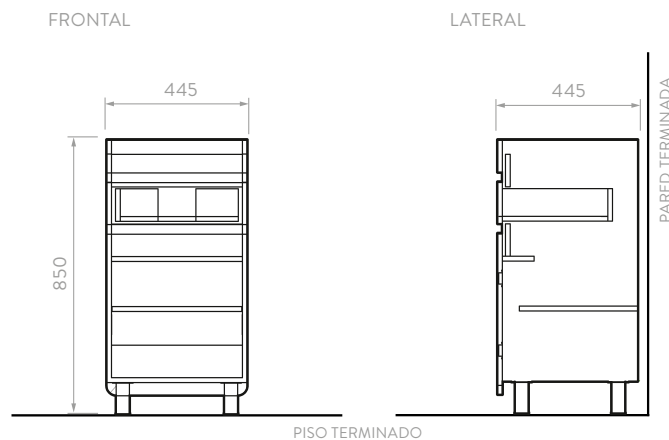

*Incluye mueble, lavamanos y grifería Túnez.

MUEBLE ALUVIA 45

9555MI1

ACABADO:

Miel

Unidades en mm.

*Incluye mueble, lavamanos y grifería Túnez.

KIT MUEBLE ALUVIA 45 CON LAVABO ALUVIA