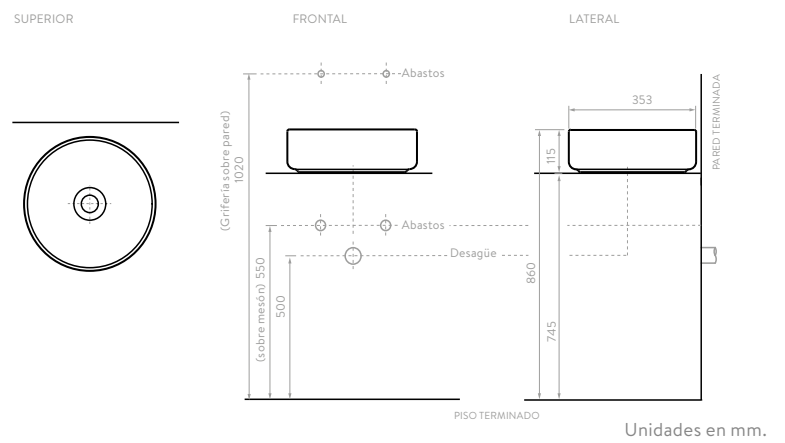

GRAFITO

COLORES:
O18383551 Plateado