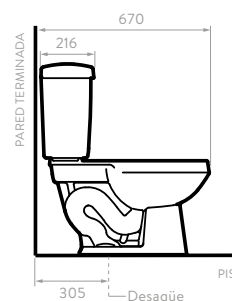

VIENNA PLUS II REDONDO SINGLE FLUSH

5559021 Vienna Plus II SF

5653021 Vienna Plus RF II SF Blanco con asiento

5559031 Vienna Plus II SF

5653031 Vienna Plus RF II SF Hueso con asiento

COLORES:

Blanco

Hueso

- Consumo de agua: 4.8 litros.
- Accionamiento de palanca Single Flush.

- Válvula de salida: 2".

SUPERIOR

LATERAL

FRONTAL

Unidades en mm.

AVANT II

555802

555803

COLORES:

Blanco

Hueso

- Consumo de agua: 4.8 litros.
- Accionamiento de palanca Single Flush.

- Válvula de salida: 2".

LATERAL

FRONTAL

Unidades en mm.