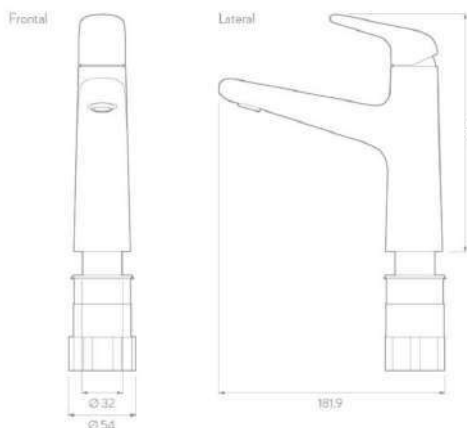

Cuerpo fabricado en: Latón

Acabado: Cromo

Consumo de agua: 5.7 Lts x minuto

Compatible con lavabo:

LQ6080001

Kit Accesorios Liquid
6 piezas. (No incluye Jabonera)

Capacidad de soporte
de hasta 9kg.

Fácil limpieza,
evita acumulación
de impurezas.