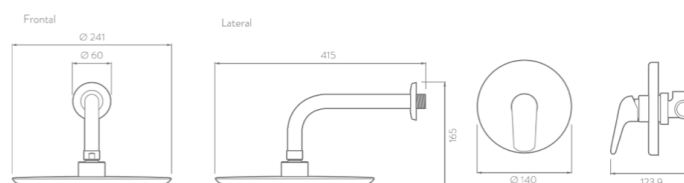

Todas las regaderas incluyen cuerpo para empotrar