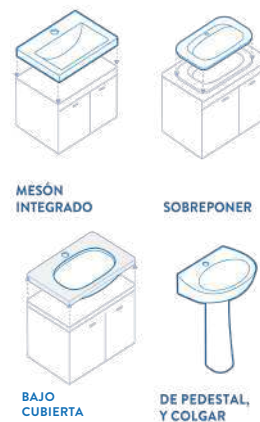

Monomando bajo Liquid
LQ1000001

Tecnologías:

EcoStream

Cromo de Alta Resistencia

TermoControl

Cuerpo fabricado en: Latón

Acabado: Cromo

Consumo de agua: 5.7 Lts x minuto

Compatible con lavabo: