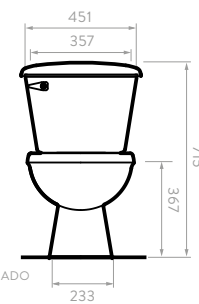

555803

COLORES:

 Blanco

 Hueso

- Consumo de agua: 4.8 litros.
- Accionamiento de palanca Single Flush.

- Válvula de salida: 2".

Taza redonda

Descarga sencilla

Altura estándar

LATERAL

FRONTAL

Unidades en mm.

ESPECIFICACIONES TÉCNICAS SANITARIOS

HAY UNO PARA CADA NECESIDAD

	COLORES		ALTO	MEDIDAS	
	BLANCO	HUESO		ANCHO	PROFUNDIDAD
ONE PIECE					
BURGOS	○		737 mm	391 mm	719 mm
SEVILLA	○		760 mm	392 mm	700 mm
FUSSION	○		690 mm	350 mm	680 mm
MONTECARLO	○	●	635 mm	442 mm	750 mm
OPORTO	○		400 mm	670 mm	741 mm
SMART II	○	●	634 mm	368 mm	736 mm
URBAN	○	●	654 mm	387 mm	711 mm
TWO PIECE					
KENZO	○	●	813 mm	464 mm	711 mm
AQUAPRO	○		791 mm	250 mm	600 mm
VIENNA PLUS ADA	○	●	813 mm	429 mm	756 mm
REGENCY	○	●	756 mm	457 mm	775 mm
VIENNA PLUS ALARGADO DUAL FLUSH	○	●	773 mm	429 mm	736 mm
VIENNA PLUS ALARGADO SINGLE FLUSH	○	●	773 mm	429 mm	736 mm
URBAN	○	●	743 mm	416 mm	692 mm
VIENNA PLUS II REDONDO DUAL FLUSH	○	●	759 mm	429 mm	670 mm
VIENNA PLUS II REDONDO SINGLE FLUSH	○	●	759 mm	429 mm	670 mm
AVANT II	○	●	715 mm	451 mm	670 mm