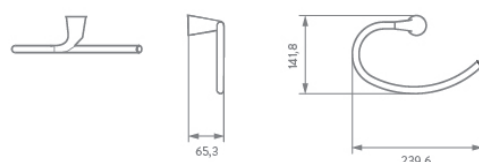

Sistema de instalación
oculto, sin tornillos
expuestos.

Porta vaso
KR6145551

Gancho
KR6115551

Portarrollo
KR6165551

Toallero de argolla
KR6185551

Dispensador de jabón
KR6095551

Jabonera
KR6205551

Toallero de barra larga
KR6225551