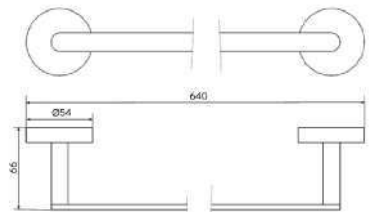

Gancho
TH6020001

Toallero de barra larga
TH6070001

Portarrollo
TH6030001

Toallero de argolla
TH6060001

BAJO PEDIDO

Porta vaso

Dispensador de jabón
TH6050001

Regadera de Teléfono