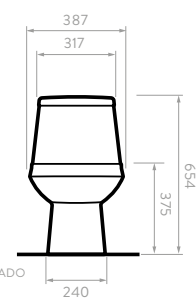

Taza alargada

Cierre suave

Descarga sencilla

Altura estandar

SUPERIOR

FRONTAL

LATERAL

Unidades en mm.

Altura
estandar

SUPERIOR

LATERAL

FRONTAL

Unidades en mm.

SANITARIOS DOS PIEZAS

KENZO

5712021
5712031