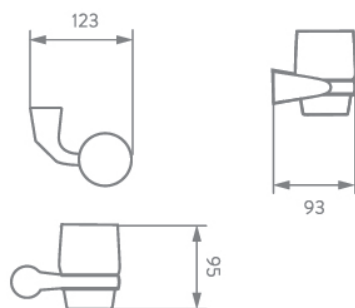

Accesorios
Acabado Negro Mate.

Capacidad de soporte
de hasta 9kg.

Fácil limpieza,
evita acumulación
de impurezas.

Sistema de instalación
oculto, sin tornillos
expuestos.