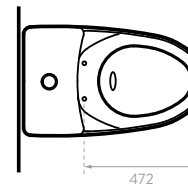

FUSSION

5134021

COLORES:

Blanco

- Consumo de agua: 4 y 6 litros.
- Accionamiento de botón Dual Flush.
- Válvula de salida: 2".
- Incluye asiento.

Taza alargada

Cierre suave

Doble descarga

Altura estandar

SUPERIOR

LATERAL

FRONTAL

Unidades en mm.

MONTECARLO

O29161001

COLORES:

Blanco

O29161031

Hueso

- Consumo de agua: 4 y 6 litros.
- Accionamiento de botón Dual Flush.
- Válvula de salida: 3".
- Incluye asiento.

Taza alargada

Cierre suave

Doble descarga

Altura estandar

SUPERIOR

LATERAL

FRONTAL

Unidades en mm.