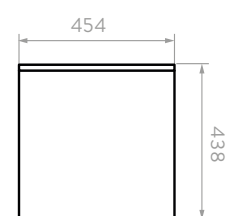

Monomado Cascade alto

FRONTAL

LATERAL

Unidades en mm.

MUEBLE OPORTO VITAL 60

9616BE1

ACABADO:

Bellota