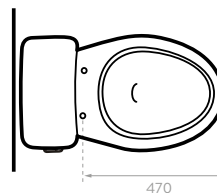

 Hueso

- Consumo de agua: 3.9 litros.
- Accionamiento de botón Single Flush.

- Válvula de salida: 2".

Taza alargada compacta

Descarga sencilla

Altura estándar

SUPERIOR

LATERAL