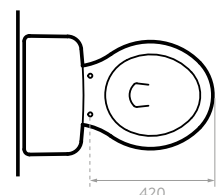

URBAN

3977021

5655021 Blanco con asiento

5575021 Blanco con asiento y kit de instalación

3977031

5655031 Hueso on Asiento

5575031 Hueso con asiento y kit de instalación

COLORES:

Blanco

Hueso

- Consumo de agua: 3.9 litros.
- Accionamiento de botón Single Flush.

- Válvula de salida: 2".

Taza alargada compacta

Descarga sencilla

Altura estándar

SUPERIOR

LATERAL

FRONTAL

Unidades en mm.

VIENNA PLUS II REDONDO DUAL FLUSH

5560021 Vienna Plus II RF DF

5593021 Vienna Plus II RF DF Blanco

5654021 Vienna Plus II RF DF Blanco con asiento

5560031 Vienna Plus II RF DF

5593031 Vienna Plus II RF DF Hueso

5654031 Vienna Plus II RF DF Hueso con asiento

COLORES:

Blanco

Hueso

- Consumo de agua: 3.8 y 4.8 litros.
- Accionamiento de botón Dual Flush.

- Válvula de salida: 2".

Taza redonda

Doble descarga

Altura estándar

SUPERIOR

LATERAL

FRONTAL

Unidades en mm.