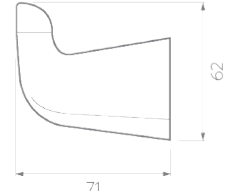

Porta vaso

Gancho

Portarrollo

Toallero de argolla

Jabonera

Toallero de barra larga

Monomando alto Cascade
CA1060001

Tecnologías: