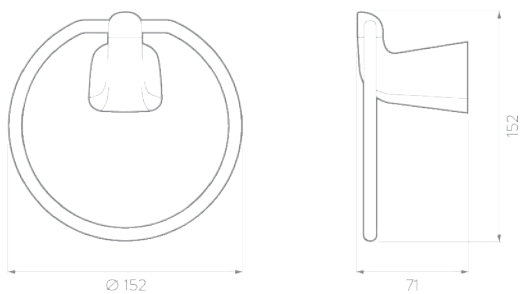

Portarrollo
CA6110001

Toallero Argolla
CA6090001

Toallero de barra larga
CA6080001

Regadera de Teléfono

Regadera de teléfono Cascade
CC4010001

Tecnologías:

MultiFlow **Cromo de Alta Resistencia**

Fabricado en: Polímero de alta ingeniería (POM)