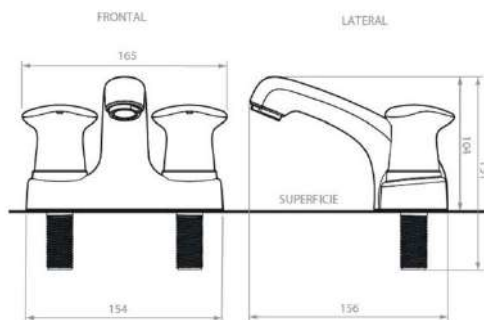

Mezcladora para lavabo triceta de 4" Aluvia
AV1040001

Tecnologías:

Cromo de Alta Resistencia

Fabricado en: Polímero de alta ingeniería (POM)

Acabado: Cromo

Consumo de agua: 5.7 Lts x minuto

Compatible con lavabo: