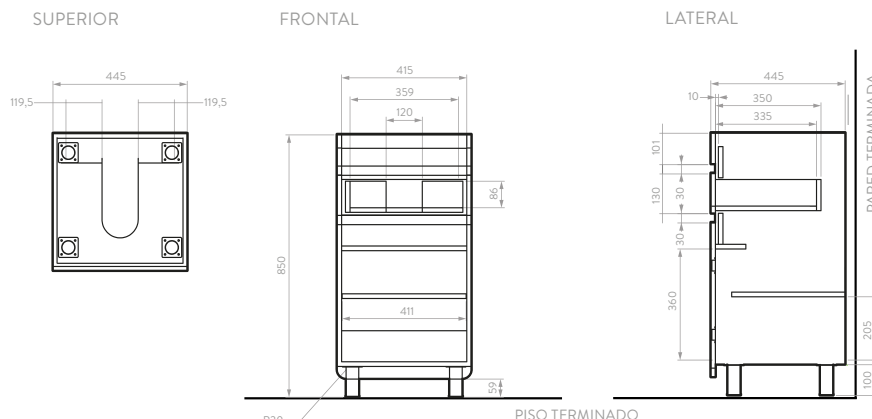

KIT MUEBLE ALUVIA 45 CON LAVABO ALUVIA

9650FR1
9650ML1

Unidades en mm.

ACABADO:

Fresno europeo

Milán

Plomo

Plomo

*Incluye mueble y lavamanos.