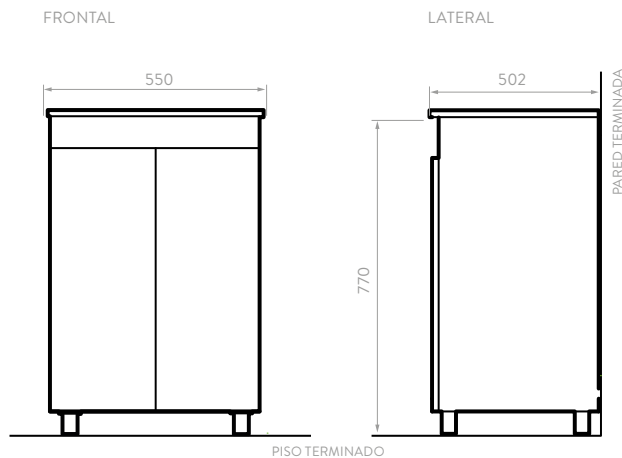

Unidades en mm.