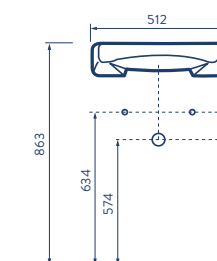

- Tecnología AquaFlow, superficie homogénea que impide la acumulación de agua y residuos.
- Tecnología CoverGloss, alta resistencia al rayado y/o cambios de temperatura.
- Cumple requerimientos ADA, apto para personas con movilidad reducida.
- No incluye soporte.

SUPERIOR

FRONTAL