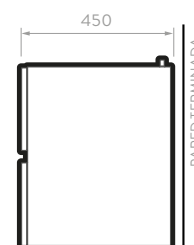

LÍNEA PONTUS

MUEBLE TARENTO 80

9501CE1

ACABADO:

Espresso

Ensamblado

FRONTAL

LATERAL

PARED TERMINADA

PISO TERMINADO

Unidades en mm.

*Incluye mueble, grifería Túnez y lavamanos con Contra de Push (Desagüe).