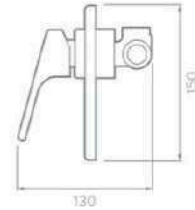

Regadera con monomando Koral
KR4085551

SoftControl   **EcoStream**

Fabricado en: Polímero de alta ingeniería (POM) y Latón
Presión de trabajo: 1.0–6.0 Kg/cm²   Acabado: Negro mate
Consumo de agua: 9.3 Lts x minuto