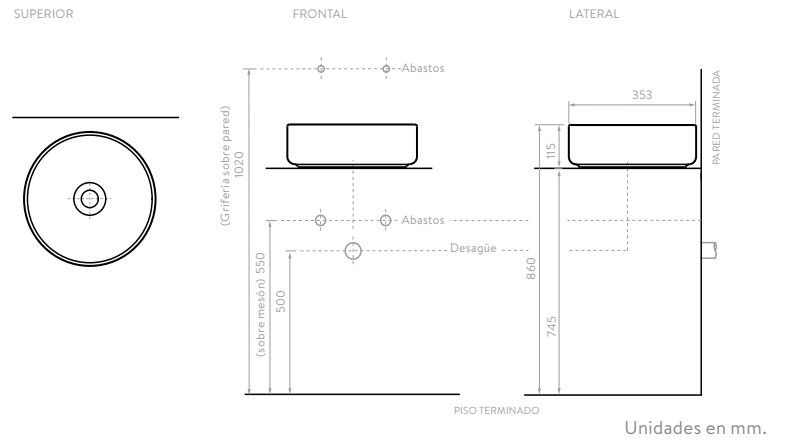

CITRINO

COLORES:
O18393061 Dorado