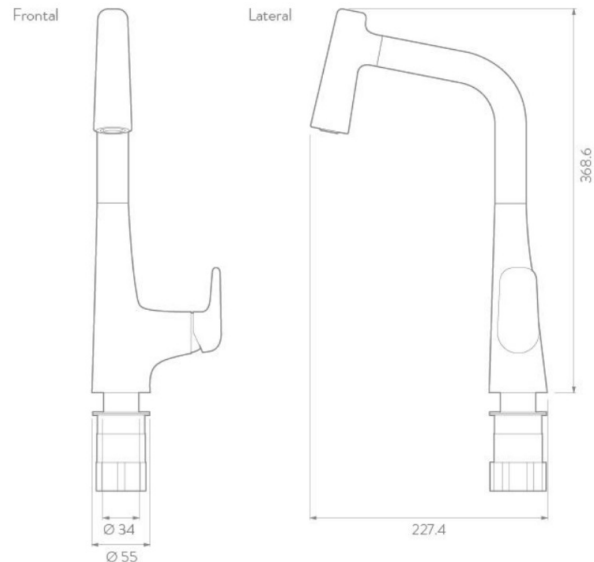

Cuerpo fabricado en: Latón

Acabado: Negro mate

Consumo de agua: 5.7 Lts x minuto

Línea
THAMES

Monomandos Para Lavabo

Monomando alto Thames
TH1025551

Cuerpo fabricado en: Latón

Acabado: Cromo