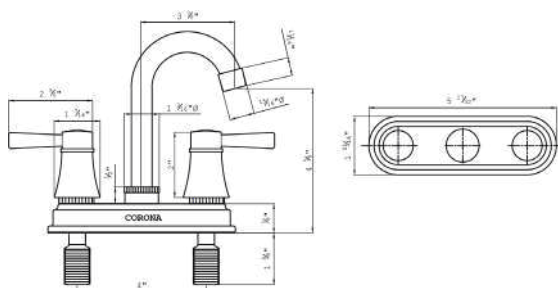

Compatible con lavabo:

MESÓN
INTEGRADO

SOBREPONER

BAJO
CUBIERTA

DE PEDESTAL,
Y COLGAR