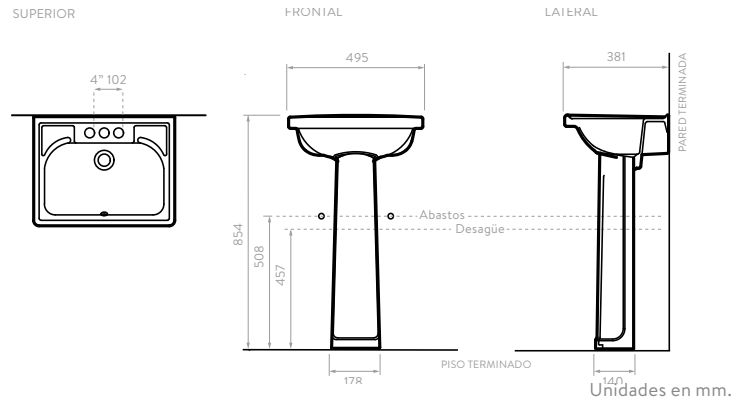

*Referencia con perforaciones insinuadas para grifería de 4", de 8" y monomando.

LAVAMANOS URBAN + PEDESTAL CIVIC

4 PULGADAS
5902021
5902031

COLORES:

Blanco
Hueso

LAVAMANOS CIVIC + PEDESTAL CIVIC

4 PULGADAS