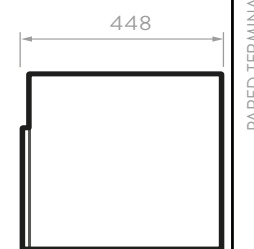

LATERAL

PISO TERMINADO

Unidades en mm.