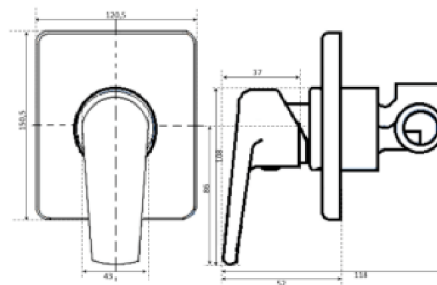

Consumo de agua: 8.4 Lts x minuto

Regadera con brazo Greta
PM4085551

Tecnologías:

Cromo de Alta Resistencia

Fabricado en: Latón

Acabado: Cromo

Todas las regaderas incluyen cuerpo para empotrar

Regadera con brazo Greta
PM4010001