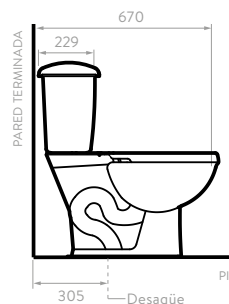

- Consumo de agua: 4.8 litros.
- Accionamiento de palanca Single Flush.

- Válvula de salida: 2".

LATERAL