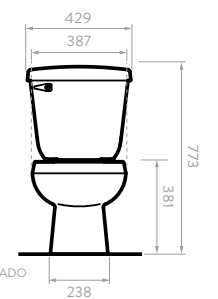

VIENNA PLUS ALARGADO DUAL FLUSH

5869021
5873021 Con Asiento
5869031

COLORES:

Blanco
 Hueso

- Consumo de agua: 3.8 y 4.8 litros.
- Accionamiento de botón Dual Flush.
- Válvula de salida: 2".

Taza alargada

Doble descarga

Altura estándar

SUPERIOR

LATERAL

FRONTAL

Unidades en mm.

VIENNA PLUS ALARGADO SINGLE FLUSH

5865021
5656021 Con Asiento
5865031
5656031 Con Asiento

COLORES:

Blanco
 Hueso

- Consumo de agua: 4.8 litros.
- Accionamiento de palanca Single Flush.
- Válvula de salida: 2".

Taza alargada

Descarga sencilla

Altura estándar

SUPERIOR

LATERAL

FRONTAL

Unidades en mm.