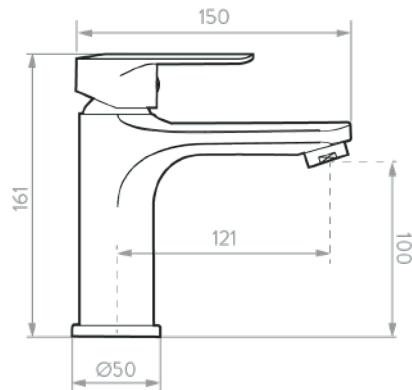

Monomando medio Greta
PM1010001

Tecnologías:

EcoStream

Cromo de Alta Resistencia

TermoControl

Fabricado en: Latón

Acabado: Cromo

Consumo de agua: 7.03 Lts x minuto

Compatible con lavabo: