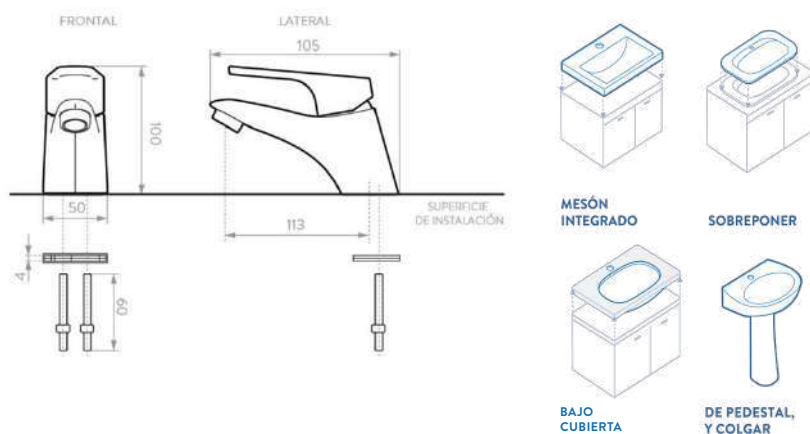

Tecnologías:
SoftControl **Cromo de Alta Resistencia**

Cuerpo fabricado en: Latón
Acabado: Cromo
Consumo de agua: 5.7 Lts x minuto

Compatible con lavabo:

KR6000001
 Kit Accesorios Koral
 6 piezas.

Capacidad de soporte
 de hasta 9kg.