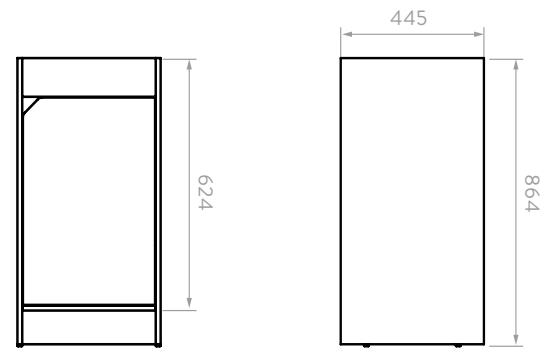

Unidades en mm.

*Incluye Mueble, Lavamanos Aluvia y Mezcladora Aluvia 4" palanca.