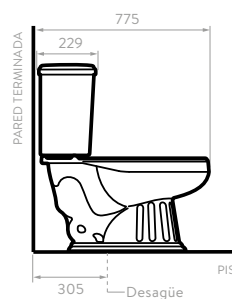

Descarga sencilla

Altura estándar

SUPERIOR

LATERAL

FRONTAL

Unidades en mm.

VIENNA PLUS ALARGADO DUAL FLUSH

5869021
5873021 Con Asiento
5869031

COLORES:

 Blanco
 Hueso

- Consumo de agua: 3.8 y 4.8 litros.
- Accionamiento de botón Dual Flush.
- Válvula de salida: 2".

Taza alargada

Doble descarga

Altura estándar

SUPERIOR

LATERAL