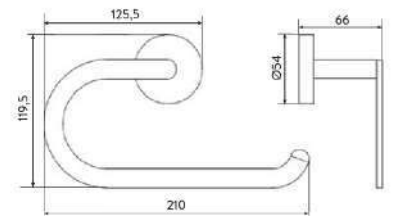

Gancho
TH6020001

Toallero de barra larga
TH6070001

Portarrollo
TH6030001

Toallero de argolla
TH6060001

BAJO PEDIDO

Porta vaso

Dispensador de jabón
TH6050001

Regadera de Teléfono