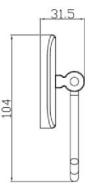

Toallero barra
PM1145551