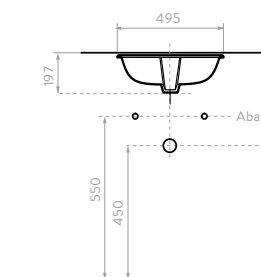

NOVARA

COLORES:
O19301001 Blanco

SUPERIOR

FRONTAL

LATERAL

PISO TERMINADO Unidades en mm.

SAN LORENZO

COLORES:
3529021 Blanco
3529031 Hueso

SUPERIOR

FRONTAL

LATERAL

PISO TERMINADO Unidades en mm.