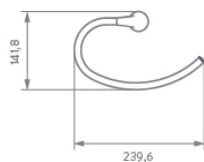

Porta vaso Koral cromo
KR6060001