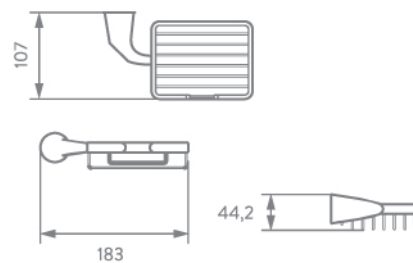

Sistema de instalación
oculto, sin tornillos
expuestos.

Porta vaso
KR6145551

Gancho
KR6115551

Portarrollo
KR6165551

Toallero de argolla
KR6185551

Dispensador de jabón
KR6095551

Jabonera
KR6205551

Toallero de barra larga
KR6225551