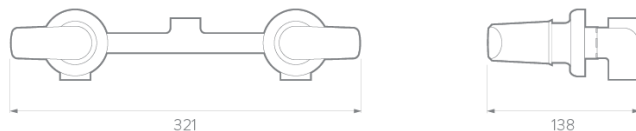

Todas las regaderas incluyen cuerpo para empotrar