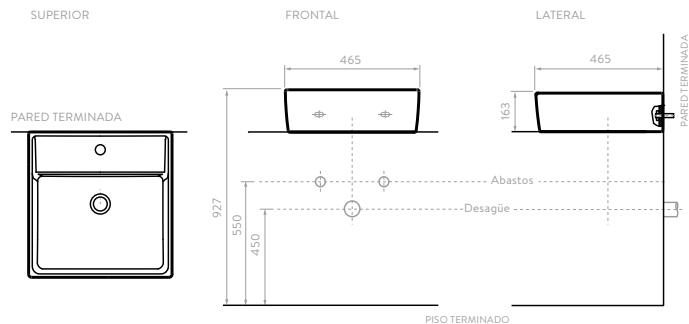

RAZIONALE II

O18341001 COLORES: Blanco

Unidades en mm.
No incluye grifería.

Los lavamanos tipo bowl de la línea CASCADE se caracterizan por sus pozos amplios que permiten mayor comodidad al realizar diferentes actividades cotidianas, además de minimizar el salpique al momento del uso.