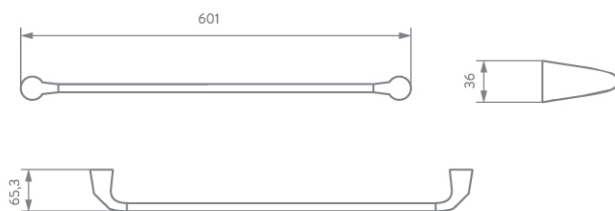

Sistema de instalación
oculto, sin tornillos
expuestos.

Porta vaso
KR6145551

Gancho
KR6115551

Portarrollo
KR6165551

Toallero de argolla
KR6185551

Dispensador de jabón
KR6095551

Jabonera
KR6205551

Toallero de barra larga
KR6225551