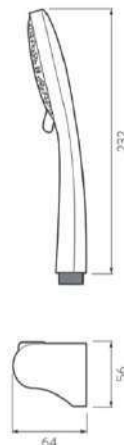

Regadera de Teléfono

Regadera de teléfono Cascade
CC4010001

Tecnologías:

MultiFlow   **Cromo de Alta Resistencia**

Fabricado en: Polímero de alta ingeniería (POM)

Presión de trabajo: 1.0–6.0 Kg/cm²   Acabado: Cromo

Consumo de agua: 9.3 Lts x minuto

Frontal

Lateral

Manguera

Ø1/2"

Ø1/2"