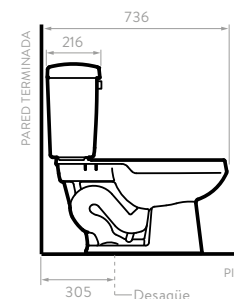

VIENNA PLUS ALARGADO DUAL FLUSH

5869021
5873021 Con Asiento
5869031

COLORES:

Blanco
 Hueso

- Consumo de agua: 3.8 y 4.8 litros.
- Accionamiento de botón Dual Flush.
- Válvula de salida: 2".

Taza alargada

Doble descarga

Altura estándar

SUPERIOR

LATERAL

FRONTAL

Unidades en mm.

VIENNA PLUS ALARGADO SINGLE FLUSH

5865021
5656021 Con Asiento
5865031
5656031 Con Asiento

COLORES:

Blanco
 Hueso

- Consumo de agua: 4.8 litros.
- Accionamiento de palanca Single Flush.
- Válvula de salida: 2".

Taza alargada

Descarga sencilla

Altura estándar

SUPERIOR

LATERAL

FRONTAL

Unidades en mm.