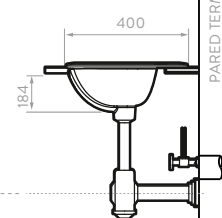

PISO TERMINADO

Unidades en mm.

*Referencia con perforaciones insinuadas para grifería de 4", de 8" y monomando.