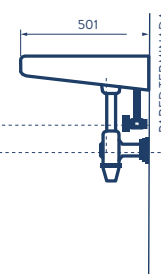

MINGITORIO DERBY

3640021 COLORES: Blanco

- Consumo de agua: 0.5 litros.
- Incluye Spud de 3/4" y Brida sanitaria para tubo de 2".
- Incluye soporte para fácil instalación.
- No incluye fluxómetro.

SUPERIOR

Unidades en mm.

LAVAMANOS AQUAJET

5661021 COLORES: Blanco

SOY
NUEVO

- Tecnología AquaFlow, superficie homogénea que impide la acumulación de agua y residuos.
- Tecnología CoverGloss, alta resistencia al rayado y/o cambios de temperatura.
- Cumple requerimientos ADA, apto para personas con movilidad reducida.
- No incluye soporte.

SUPERIOR

LATERAL

PISO TERMINADO

Unidades en mm.