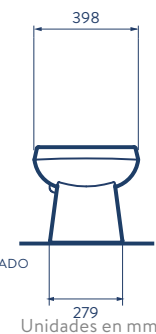

Taza alargada

Descarga sencilla

Altura estándar

SUPERIOR

LATERAL

FRONTAL

Unidades en mm.

MINGITORIO SIN AGUA