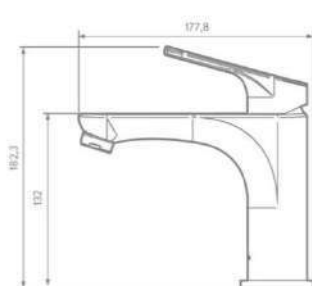

Cuerpo fabricado en: Latón
Acabado: Negro mate
Consumo de agua: 5.7 Lts x minuto

Compatible con lavabo:

MESÓN
INTEGRADO

SOBREPONER

BAJO
CUBIERTA

DE PEDESTAL,
Y COLGAR

Accesorios
Acabado Negro Mate.

Capacidad de soporte
de hasta 9kg.