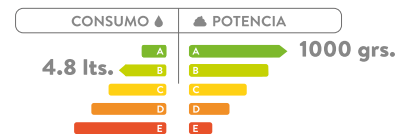

TAZA ADRIÁTICA PLUS

213181001 COLORES: Blanco

SOY NUEVO