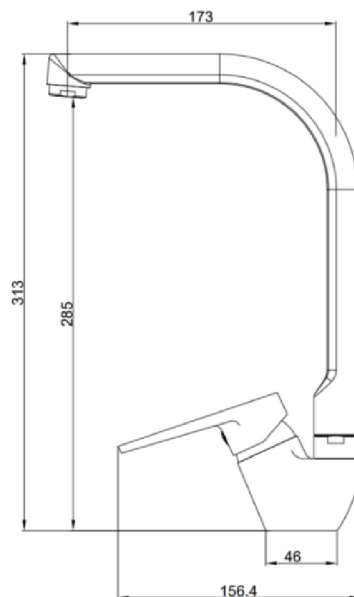

Monomando para cocina Greta
PM1175551

Tecnologías:
EcoStream   **Ultra Confort**

Cuerpo fabricado en: Latón

Acabado: Cromo

Consumo de agua: 5.7 Lts x minuto