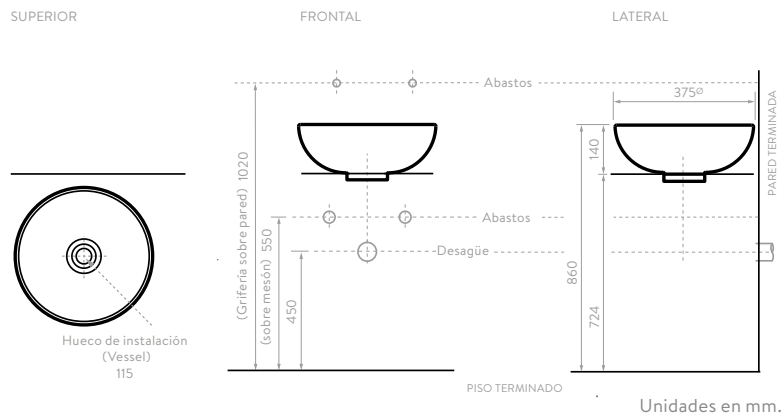

SPAZIO

COLORES:
O14751001 Blanco

Incluye Contra de Push (Desagüe) con terminado cromado exclusivo de Corona.