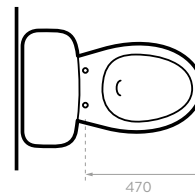

KENZO

5712021
5712031

COLORES:
Blanco
Hueso

- Consumo de agua: 4.8 litros.
- Accionamiento de palanca Single Flush.
- Válvula de salida: 2".
- Todos los elementos vienen dentro del mismo emque.
- Incluye asiento.

SUPERIOR

LATERAL

FRONTAL

Unidades en mm.

AQUAPRO

5652021

COLORES:
Blanco

SOY
NUEVO

- Consumo de agua: 3.2 y 4.8 litros.
- Accionamiento de botón Dual Flush.
- Taza sin anillo que permite mejor lavado reduciendo gérmenes y bacterias.

SUPERIOR

LATERAL

FRONTAL

Unidades en mm.