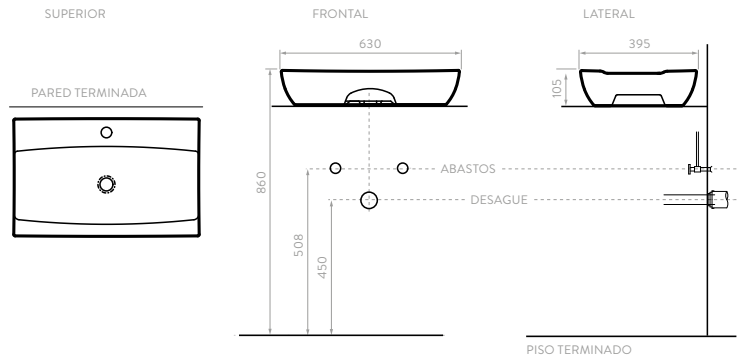

SARDINERO

5337021 COLORES: Blanco

Unidades en mm.
No incluye grifería.