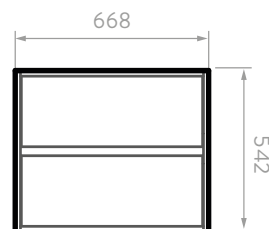

MUEBLE CASCADE PLUS 70

9618TA1

ACABADO:

Taupé
Rovere

Ensamblado

*Incluye Mueble, Lavamanos Cascade tipo Bowl y Monomando Cascade alto.

INCLUYE:

FRONTAL

LATERAL

Unidades en mm.

MUEBLE CASCADE VITAL 60

9619TA1

ACABADO:

Taupé
Miel

Listo para armar

*Incluye Mueble, Lavamanos Cascade bajo cubierta y Monomando Cascade bajo.

INCLUYE:

FRONTAL

LATERAL

Unidades en mm.