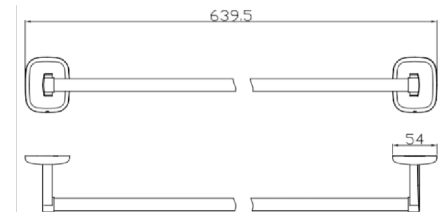

Monomando medio Greta
PM1010001

Tecnologías:

EcoStream

Cromo de Alta Resistencia

TermoControl

Fabricado en: Latón

Acabado: Cromo

Consumo de agua: 7.03 Lts x minuto

Compatible con lavabo:

TIPO VESSEL

Accesorios
Acabado Cromo

Sistema de instalación
oculto, sin tornillos
expuestos.

Cromo de Alta Resistencia