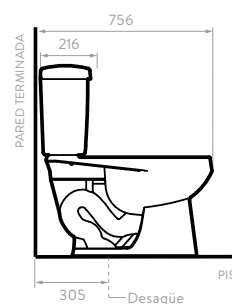

- Consumo de agua: 3.8 y 4.8 litros.
- Accionamiento de botón Dual Flush.
- Válvula de salida: 2".
- Todos los elementos vienen dentro del mismo empaque.

Taza alargada

Doble descarga

Altura ADA

SUPERIOR

LATERAL