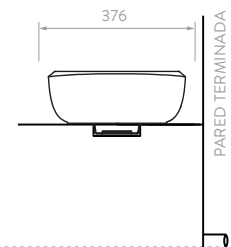

LATERAL

PISO TERMINADO

Unidades en mm.