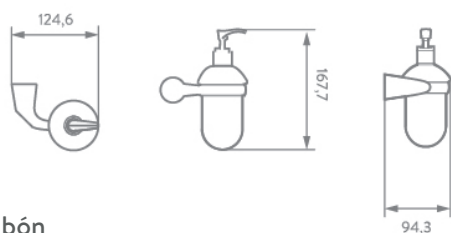

Fácil limpieza,
evita acumulación
de impurezas.

Sistema de instalación
oculto, sin tornillos
expuestos.

Porta vaso
KR6135551

Gancho
KR6125551

Portarrollo
KR6155551

Toallero de argolla
KR6175551

Dispensador de jabón
KR6105551