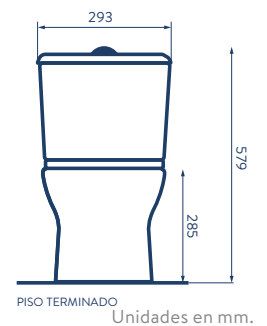

Taza redonda

Cierre suave

Descarga sencilla

Altura infantil

SUPERIOR

LATERAL

FRONTAL

Unidades en mm.