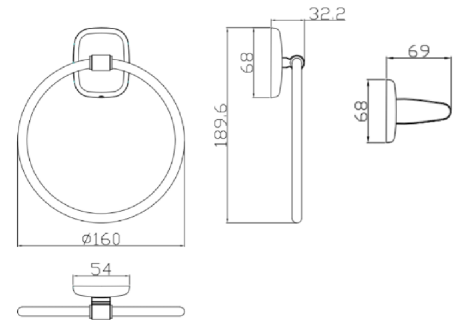

Monomando medio Greta
PM1010001

Tecnologías:

EcoStream

Cromo de Alta Resistencia

TermoControl

Fabricado en: Latón

Acabado: Cromo

Consumo de agua: 7.03 Lts x minuto

Compatible con lavabo:

TIPO VESSEL

Accesorios
Acabado Cromo

Sistema de instalación
oculto, sin tornillos
expuestos.

Cromo de Alta Resistencia