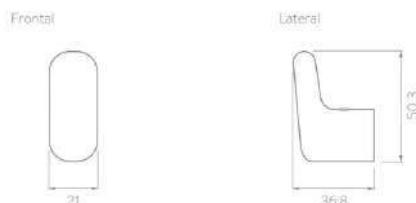

Cromo de Alta Resistencia

Gancho
LQ6010001