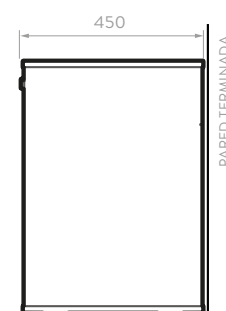

MUEBLE VESSEL PLUS 70

9565PL1

ACABADO:

Gales
Plomo

Ensamblado

*Incluye mueble y grifería Túnez.

Superficie superior en

Mesones

CoronaStone
DE FÁCIL LIMPIEZA

Almacenamiento de fácil acceso y uso frecuente.

2 puertas con bisagras de cierre suave.

Compatible con lavamanos:

FRONTAL

LATERAL

PISO TERMINADO

Unidades en mm.

MUEBLE VITAL VESSEL 60

9563MI1

ACABADO:

Miel
Blanco

Listo para armar

*Incluye mueble y grifería Túnez.

Repisa interna para mayor orden y almacenamiento.

2 puertas con bisagras de cierre suave.

Patas metálicas niveladoras.

Compatible con lavamanos:

FRONTAL

LATERAL

PISO TERMINADO

Unidades en mm.