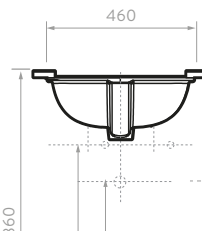

CASCADE TIPO BOWL

O12901001		Blanco
O12901541		Gris Antique
O12901061		Arena Mate
O12904601		Negro Mate

SUPERIOR

PISO TERMINADO

Unidades en mm.

CASCADE BAJO CUBIERTA

O19051001		Blanco

SUPERIOR

FRONTAL

LATERAL

PISO TERMINADO

Unidades en mm.

CASCADE DE SOBREPONER

O14091001		Blanco

SUPERIOR

FRONTAL

LATERAL

PISO TERMINADO

Unidades en mm.

*Referencia con perforaciones insinuadas para grifería de 4", de 8" y monomando.