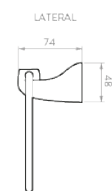

Porta vaso

Gancho

Portarrollo

Toallero de argolla

Jabonera

Toallero de barra larga

Regadera de Teléfono

Regadera de teléfono Aluvia
AV4090001