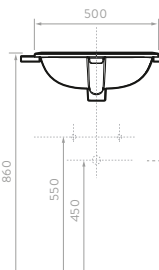

SUPERIOR

FRONTAL

LATERAL

PARED TERMINADA