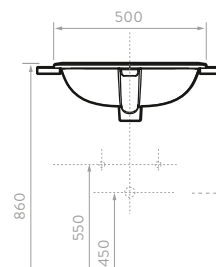

CASCADE TIPO BOWL

O12901001		Blanco
O12901541		Gris Antique
O12901061		Arena Mate
O12904601		Negro Mate

SUPERIOR

PISO TERMINADO

Unidades en mm.

CASCADE BAJO CUBIERTA

O19051001		Blanco

SUPERIOR

FRONTAL

LATERAL

PISO TERMINADO

Unidades en mm.

CASCADE DE SOBREPONER

O14091001		Blanco

SUPERIOR

FRONTAL

LATERAL

PISO TERMINADO

Unidades en mm.

*Referencia con perforaciones insinuadas para grifería de 4", de 8" y monomando.