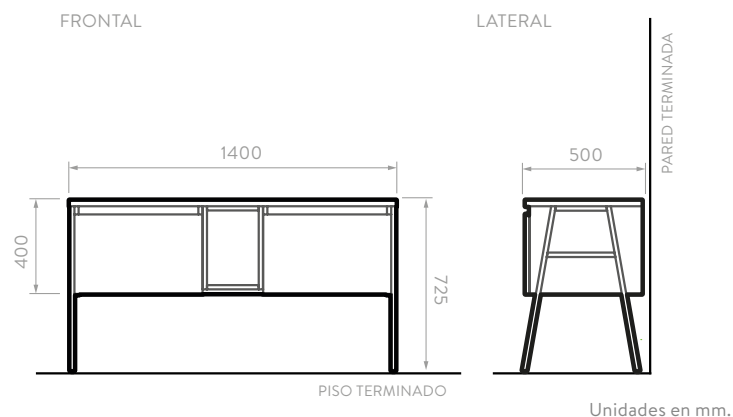

MUEBLE VESSEL PLUS 140 + LAVAMANOS CASCADE

9567TA1

ACABADO:

Coñac
Taupé
Ónix

*Incluye mueble, lavamanos y grifería Túnez.

Diseño amplio y cómodo, ideal para compartir con tu pareja.

Espacio complementario de almacenamiento.

Compatible con:
Lavamanos Cascade.

2 cajones para máxima capacidad de almacenamiento con rieles de cierre suave ocultos, extensión total.

Patatas de soporte en aluminio adicionales para anclaje a pared.

MUEBLE VESSEL PLUS 120 + LAVAMANOS CASCADE

9566DU1

ACABADO:

Duna
Ónix

*Incluye mueble, lavamanos y grifería Túnez.

Superficie superior en

Mesones
CoronaStone
DE FÁCIL LIMPIEZA

Cajón premium de costado metálico.

Compatible con:
Lavamanos Cascade.

Puerta con bisagras de cierre suave y cajón funcional con rieles de cierre suave ocultos, extensión total.

Unidades en mm.