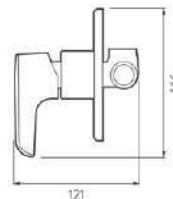

Frontal

Lateral