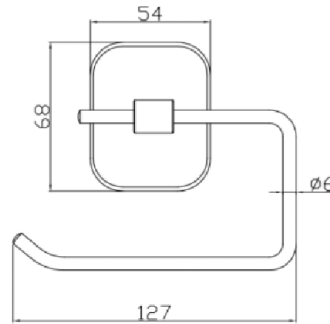

Fabricado en: Latón
Acabado: Negro mate
Consumo de agua: 5.7 Lts x minuto

Compatible con lavabo:

TIPO VESSEL

Accesorios
Acabado Negro Mate.

Sistema de instalación
oculto, sin tornillos
expuestos.

Portarrollo
PM1205551