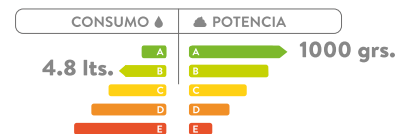

Altura ADA

SUPERIOR

LATERAL

FRONTAL

Unidades en mm.

TAZA BÁLTICA PLUS

213111001 COLORES: Blanco

- Consumo de agua: 4.8 litros.
- No incluye fluxómetro.