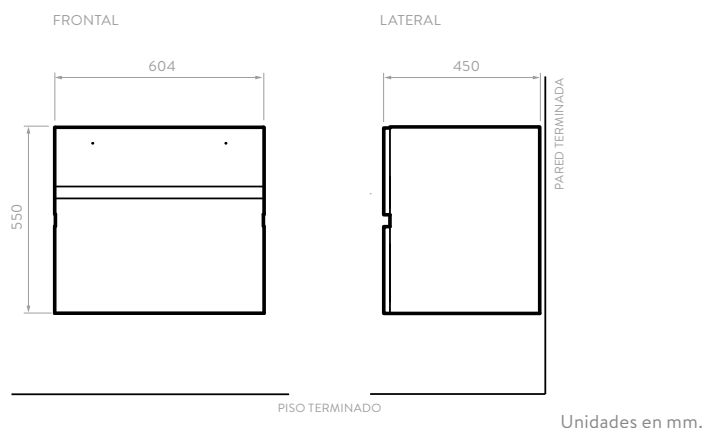

*Incluye mueble, grifería Túnez y lavamanos con Contra de Push (Desagüe).