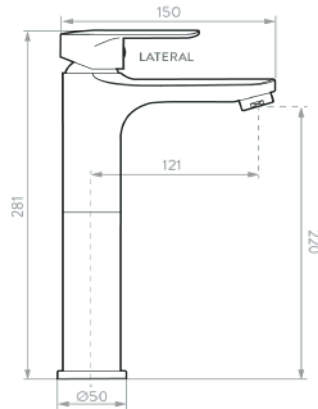

Monomando alto Greta
PM1165551

Tecnologías:

EcoStream   TermoControl

Fabricado en: Latón
Acabado: Negro mate
Consumo de agua: 5.7 Lts x minuto

Compatible con lavabo:

TIPO VESSEL