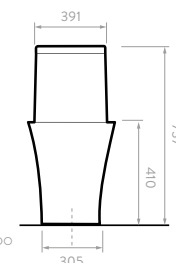

BURGOS

121541001

COLORES:

Blanco

- Consumo de agua: 4 y 6 litros.
- Incluye asiento.
- Accionamiento de botón Dual Flush.
- Sistema Rimless (descarga sin anillo)
- Válvula de salida: 3".

Taza alargada

Cierre suave

Doble descarga

Altura ADA

SUPERIOR

LATERAL

FRONTAL

Unidades en mm.

SEVILLA

121731001

COLORES:

Blanco

- Consumo de agua: 4 y 6 litros.
- Válvula de salida: 2".
- Accionamiento de botón Dual Flush.
- Incluye asiento.

Taza alargada

Cierre suave

Doble descarga

Altura ADA

SUPERIOR

LATERAL

FRONTAL

Unidades en mm.