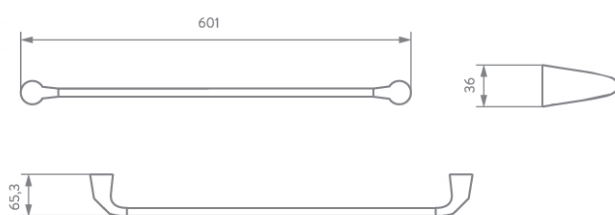

Accesorios
Acabado Negro Mate.

Capacidad de soporte
de hasta 9kg.

Fácil limpieza,
evita acumulación
de impurezas.

Sistema de instalación
oculto, sin tornillos
expuestos.