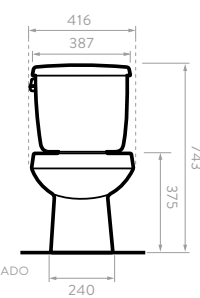

FRONTAL

Unidades en mm.

VIENNA PLUS II REDONDO DUAL FLUSH

5560021 Vienna Plus II RF DF

5593021 Vienna Plus II RF DF Blanco

5654021 Vienna Plus II RF DF Blanco con asiento

5560031 Vienna Plus II RF DF

5593031 Vienna Plus II RF DF Hueso

5654031 Vienna Plus II RF DF Hueso con asiento

COLORES:

Blanco

Hueso