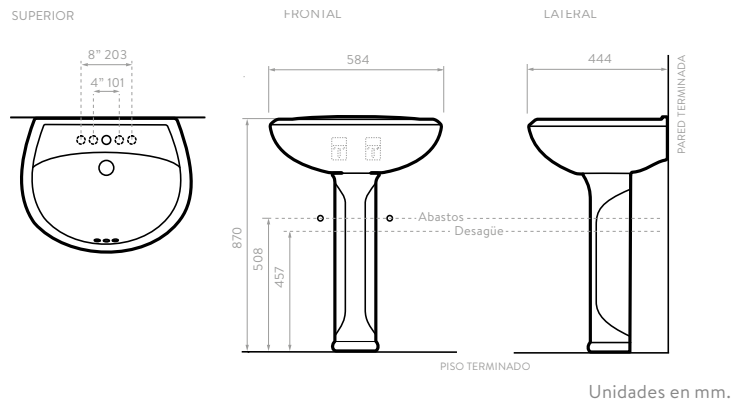

Hueso

LAVAMANOS SENNA + PEDESTAL SENNA

4 PULGADAS

MONOMANDO

COLORES:

3979021

3997021

Blanco