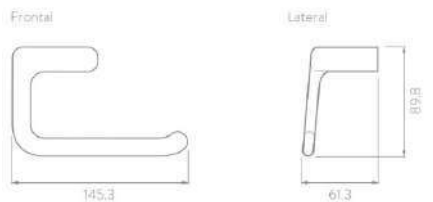

Sistema de instalación
oculto, sin tornillos
expuestos.

Cromo de Alta Resistencia

Gancho
LQ6010001

Toallero de barra larga
LQ6070001

Portarrollo
LQ6030001

Toallero de argolla
LQ6040001

BAJO PEDIDO

BAJO PEDIDO