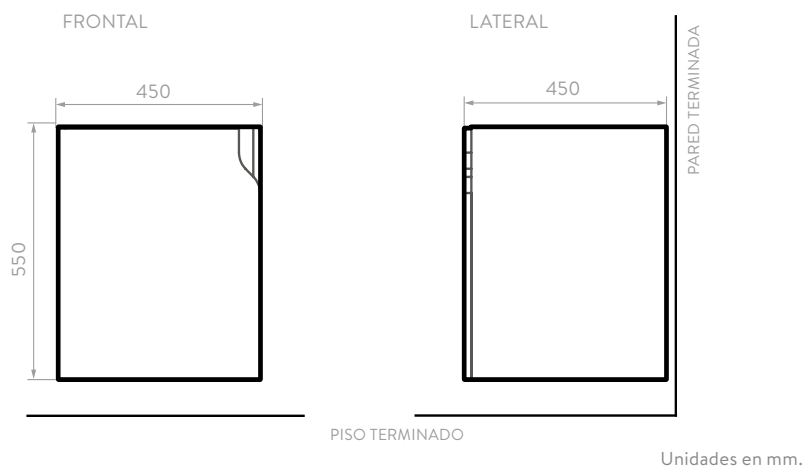

MUEBLE ELIPSE VITAL 45

9557CA1

ACABADO:

- Carbón
- Plomo

*Incluye mueble, grifería Túnez y lavamanos con Contra de Push (Desagüe).

*Incluye mueble y grifería Túnez.