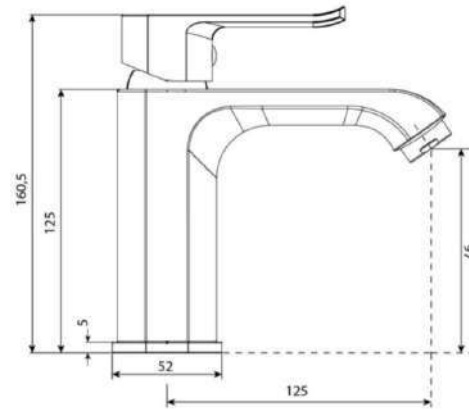

Consumo de agua: 8.3 Lts x minuto

Compatible con lavabo:

TIPO VESSEL

Monomando bajo Thames
TH1015551

Cuerpo fabricado en: Latón

Acabado: Cromo

Consumo de agua: 5.7 Lts x minuto

Compatible con lavabo: