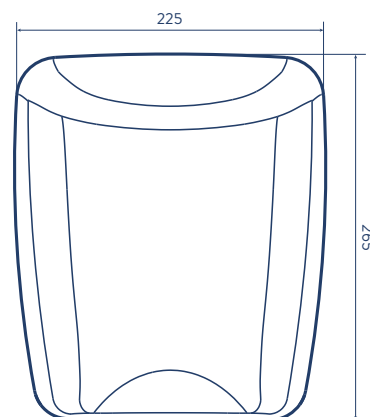

Características técnicas

Tráfico	Tráfico medio
Peso Neto	4.3 Kg
Acabado	Acero Satinado
Potencia	550 W
Velocidad del aire	90 m/seg
Voltaje	110-120 VAC
Proteccion Agua	IPX1
Antivandálico	Tornillo allen en la parte inferior
Altura instalación recomendada (hombre)	120
Altura instalación recomendada (mujer)	115
Altura instalación (discapacidad)	100

FRONTAL