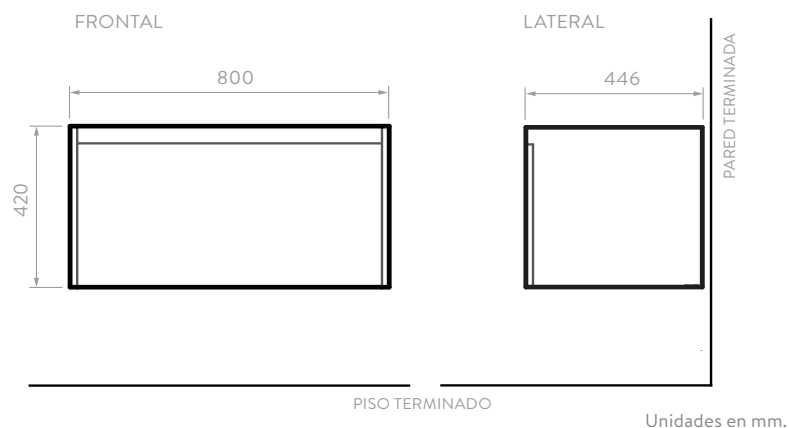

Unidades en mm.