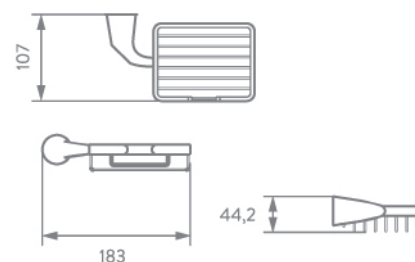

Accesorios
Acabado Negro Mate.

Capacidad de soporte
de hasta 9kg.

Fácil limpieza,
evita acumulación
de impurezas.

Sistema de instalación
oculto, sin tornillos
expuestos.