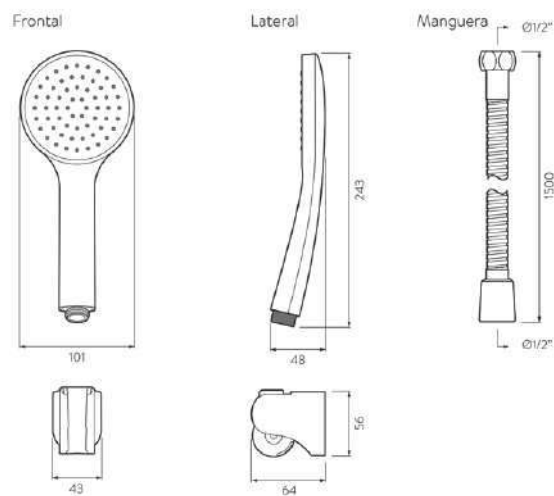

Todas las regaderas incluyen cuerpo para empotrar