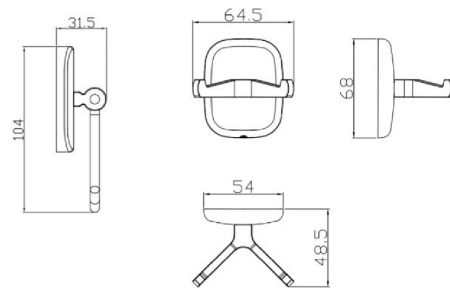

Accesorios
Acabado Negro Mate.

Sistema de instalación
oculto, sin tornillos
expuestos.

Toallero barra
PM1255551