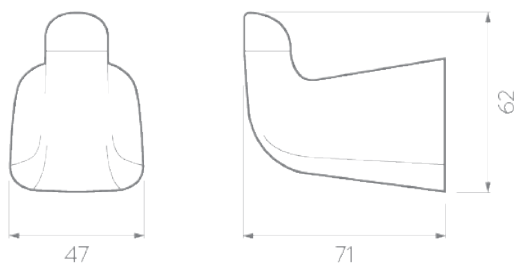

Portarrollo
CA6110001

Toallero Argolla
CA6090001

Toallero de barra larga
CA6080001

Regadera de Teléfono

Regadera de teléfono Cascade
CC4010001

Tecnologías:

MultiFlow **Cromo de Alta Resistencia**

Fabricado en: Polímero de alta ingeniería (POM)