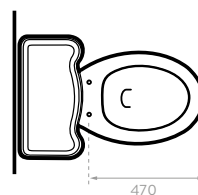

VIENNA PLUS ADA

5871021
5871031

COLORES:

Blanco
Hueso

- Consumo de agua: 3.8 y 4.8 litros.
- Accionamiento de botón Dual Flush.
- Válvula de salida: 2".
- Todos los elementos vienen dentro del mismo empaque.

Taza alargada

Doble descarga

Altura ADA

SUPERIOR

LATERAL

FRONTAL

Unidades en mm.

REGENCY

3888021
5657021 Con Asiento
3888031
5657031 Con Asiento

COLORES:

Blanco
Hueso

- Consumo de agua: 6 litros.
- Accionamiento de palanca Single Flush.
- Válvula de salida: 2".

Taza alargada

Descarga sencilla

Altura estándar

SUPERIOR

LATERAL

FRONTAL

Unidades en mm.