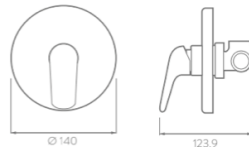

Monomando para regadera Thames
TH4025551

Tecnologías:
Cromo de Alta Resistencia

Fabricado en: Polímero de alta ingeniería (POM) y Latón
Presión de trabajo: 0.2–6.0 Kg/cm² Acabado: Cromo
Consumo de agua: 9.5 Lts x minuto

*Sin Desviador

Monomando para regadera Thames con desviador
TH4065551

Tecnologías:
Cromo de Alta Resistencia

Fabricado en: Polímero de alta ingeniería (POM) y Latón
Presión de trabajo: 0.2–6.0 Kg/cm² Acabado: Cromo
Consumo de agua: 9.5 Lts x minuto

BAJO PEDIDO

Monomando para regadera Thames con balance de presión
TH4075551

Tecnologías:
Cromo de Alta Resistencia

Fabricado en: Polímero de alta ingeniería (POM) y Latón
Presión de trabajo: 0.2–6.0 Kg/cm² Acabado: Cromo
Consumo de agua: 9.5 Lts x minuto