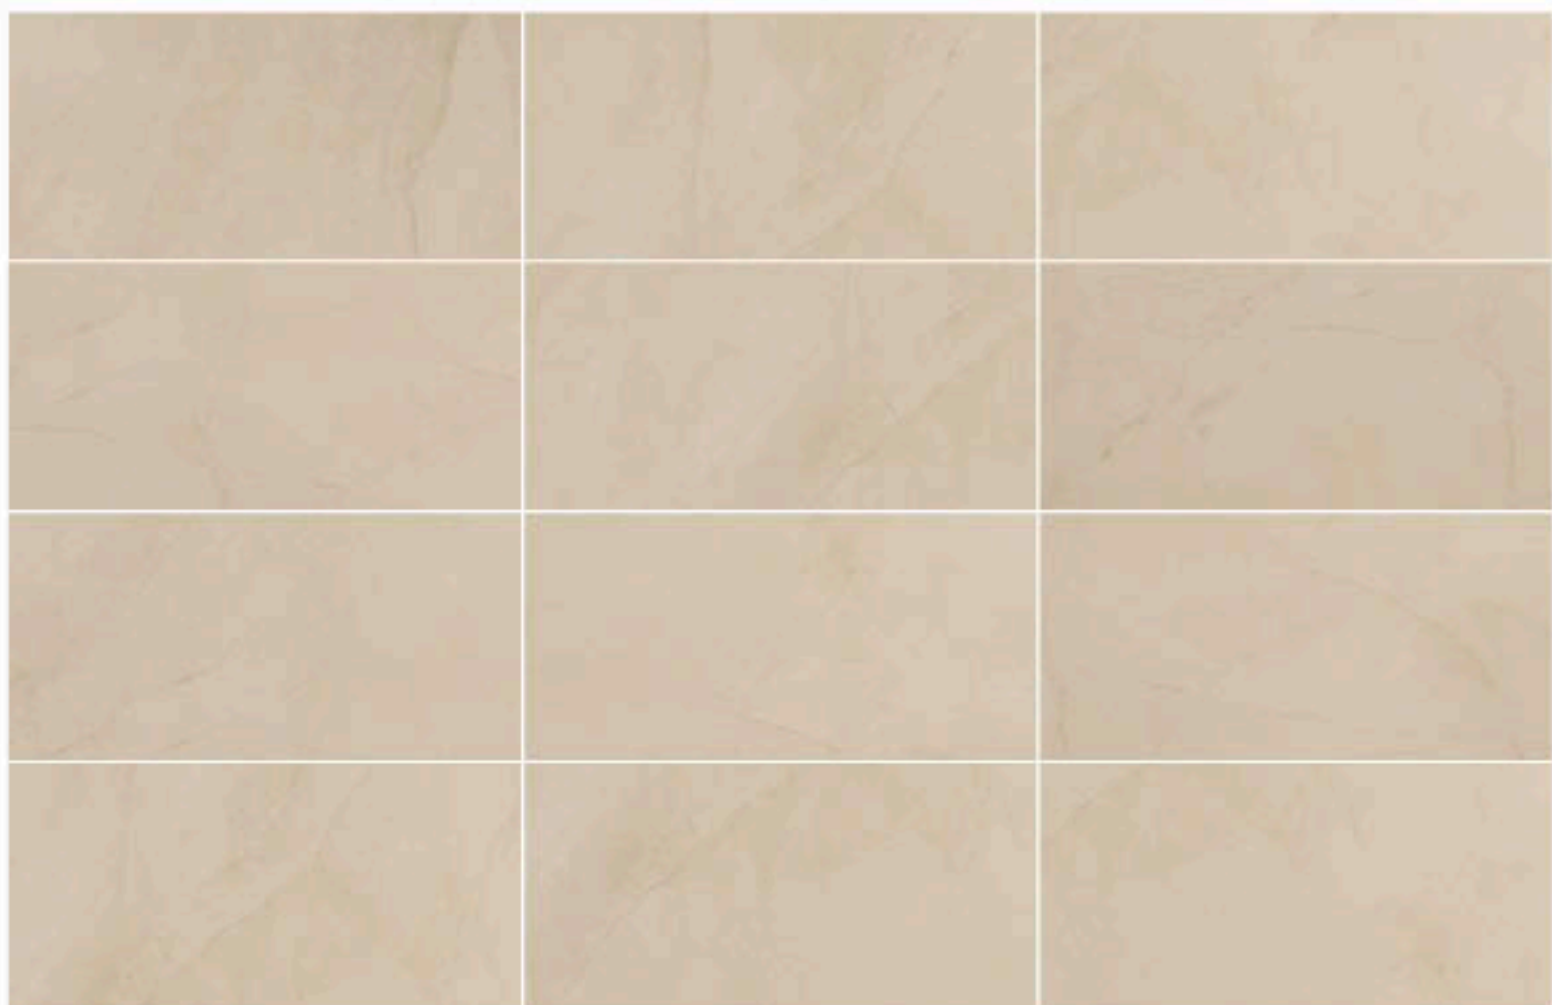

CARACTERÍSTICAS

* Significado de símbolos en la página 4.

DIGITILES

Bruni Serie

Mate / Semipulido / Pulido

Avorio Pulido
59.6 x 119.4 cm · 23 1/2 x 47"

Avorio Mate, Semipulido, Pulido
59.6 x 59.6 cm · 23 1/2 x 23 1/2"