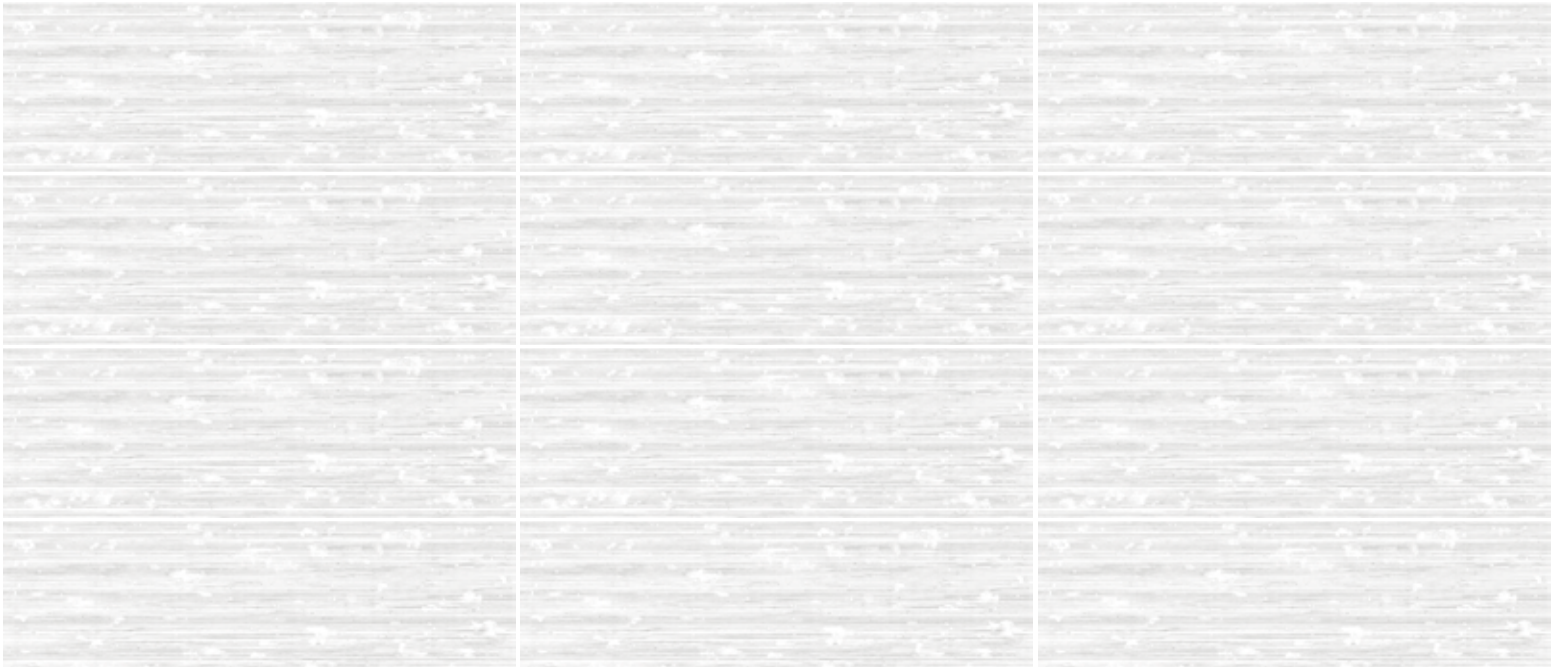

CARACTERÍSTICAS

* Significado de símbolos en la página 4.

Ava Mate

Delhi Mate

Nébula Mate

Este Producto cuenta con varias caras para una instalación más diversa

Bombay Serie

Mate