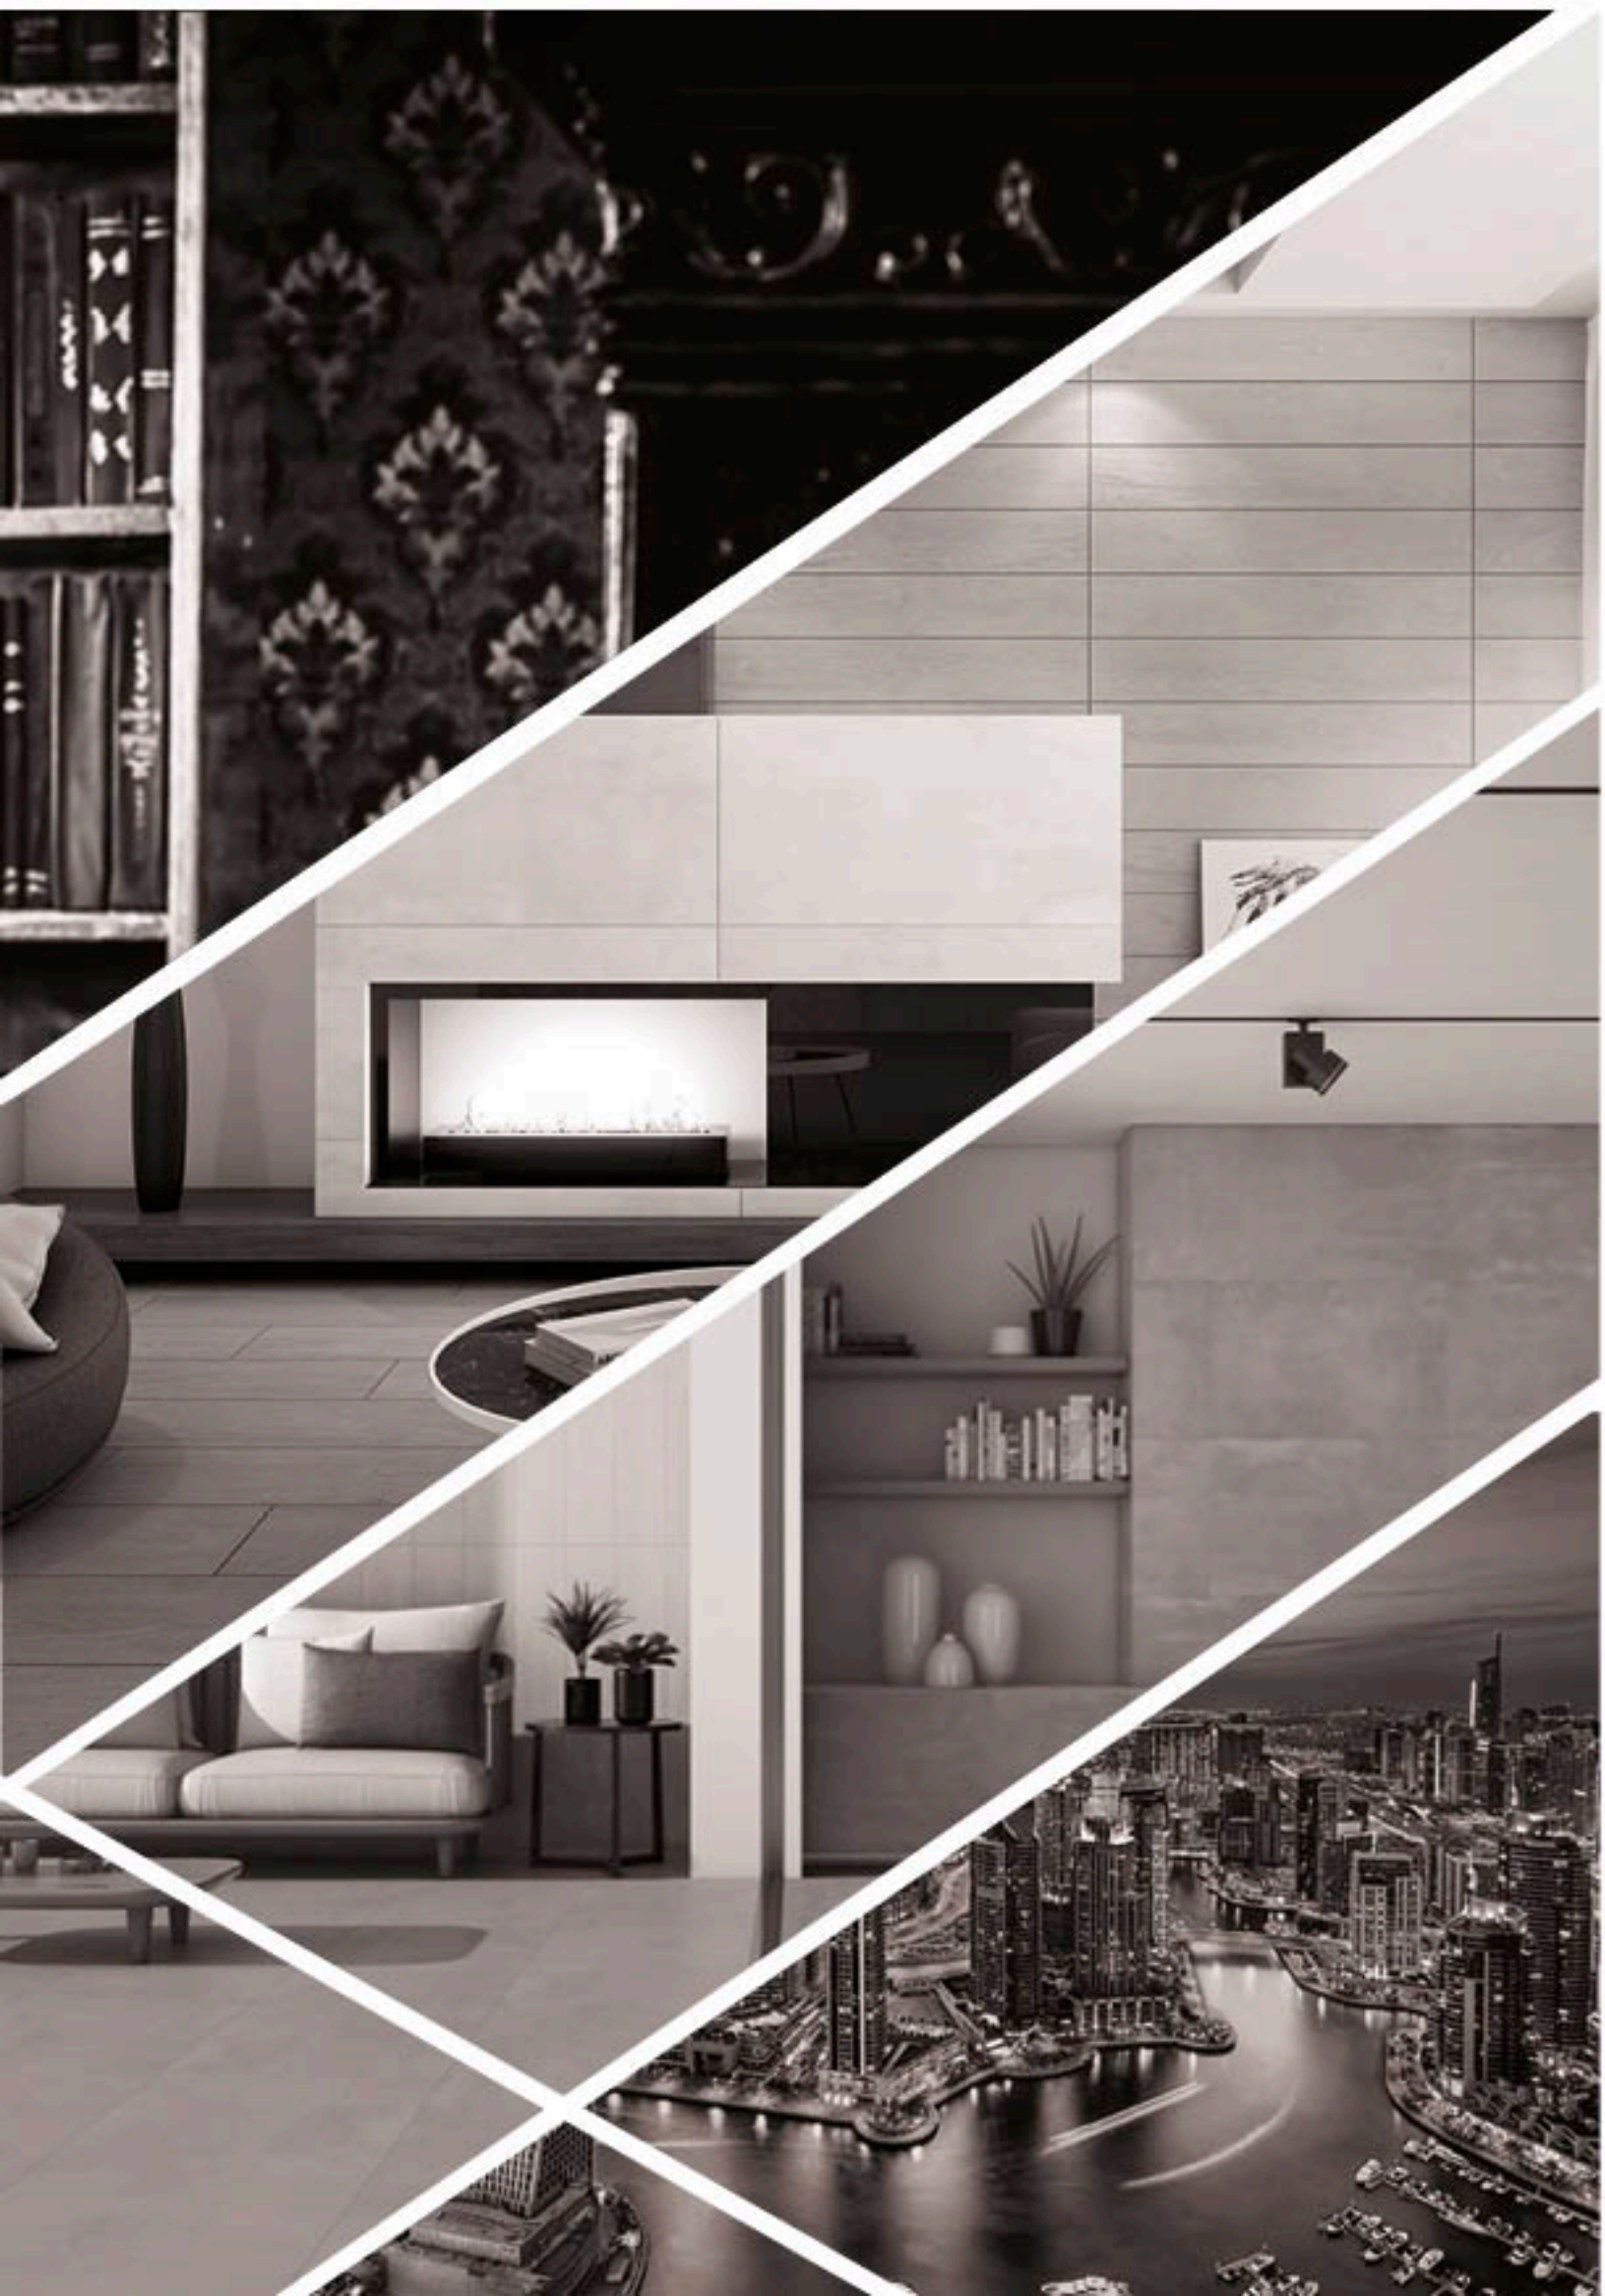

FRANKFURT

SIENTE EL AHORA

Vive la actualidad, el presente, con los aires más frescos y renovadores. La innovación perfecta en tonos mate con la que reconstruir tu hogar, tu vida. Un ambiente en el que la innovación sustituye a lo rutinario.