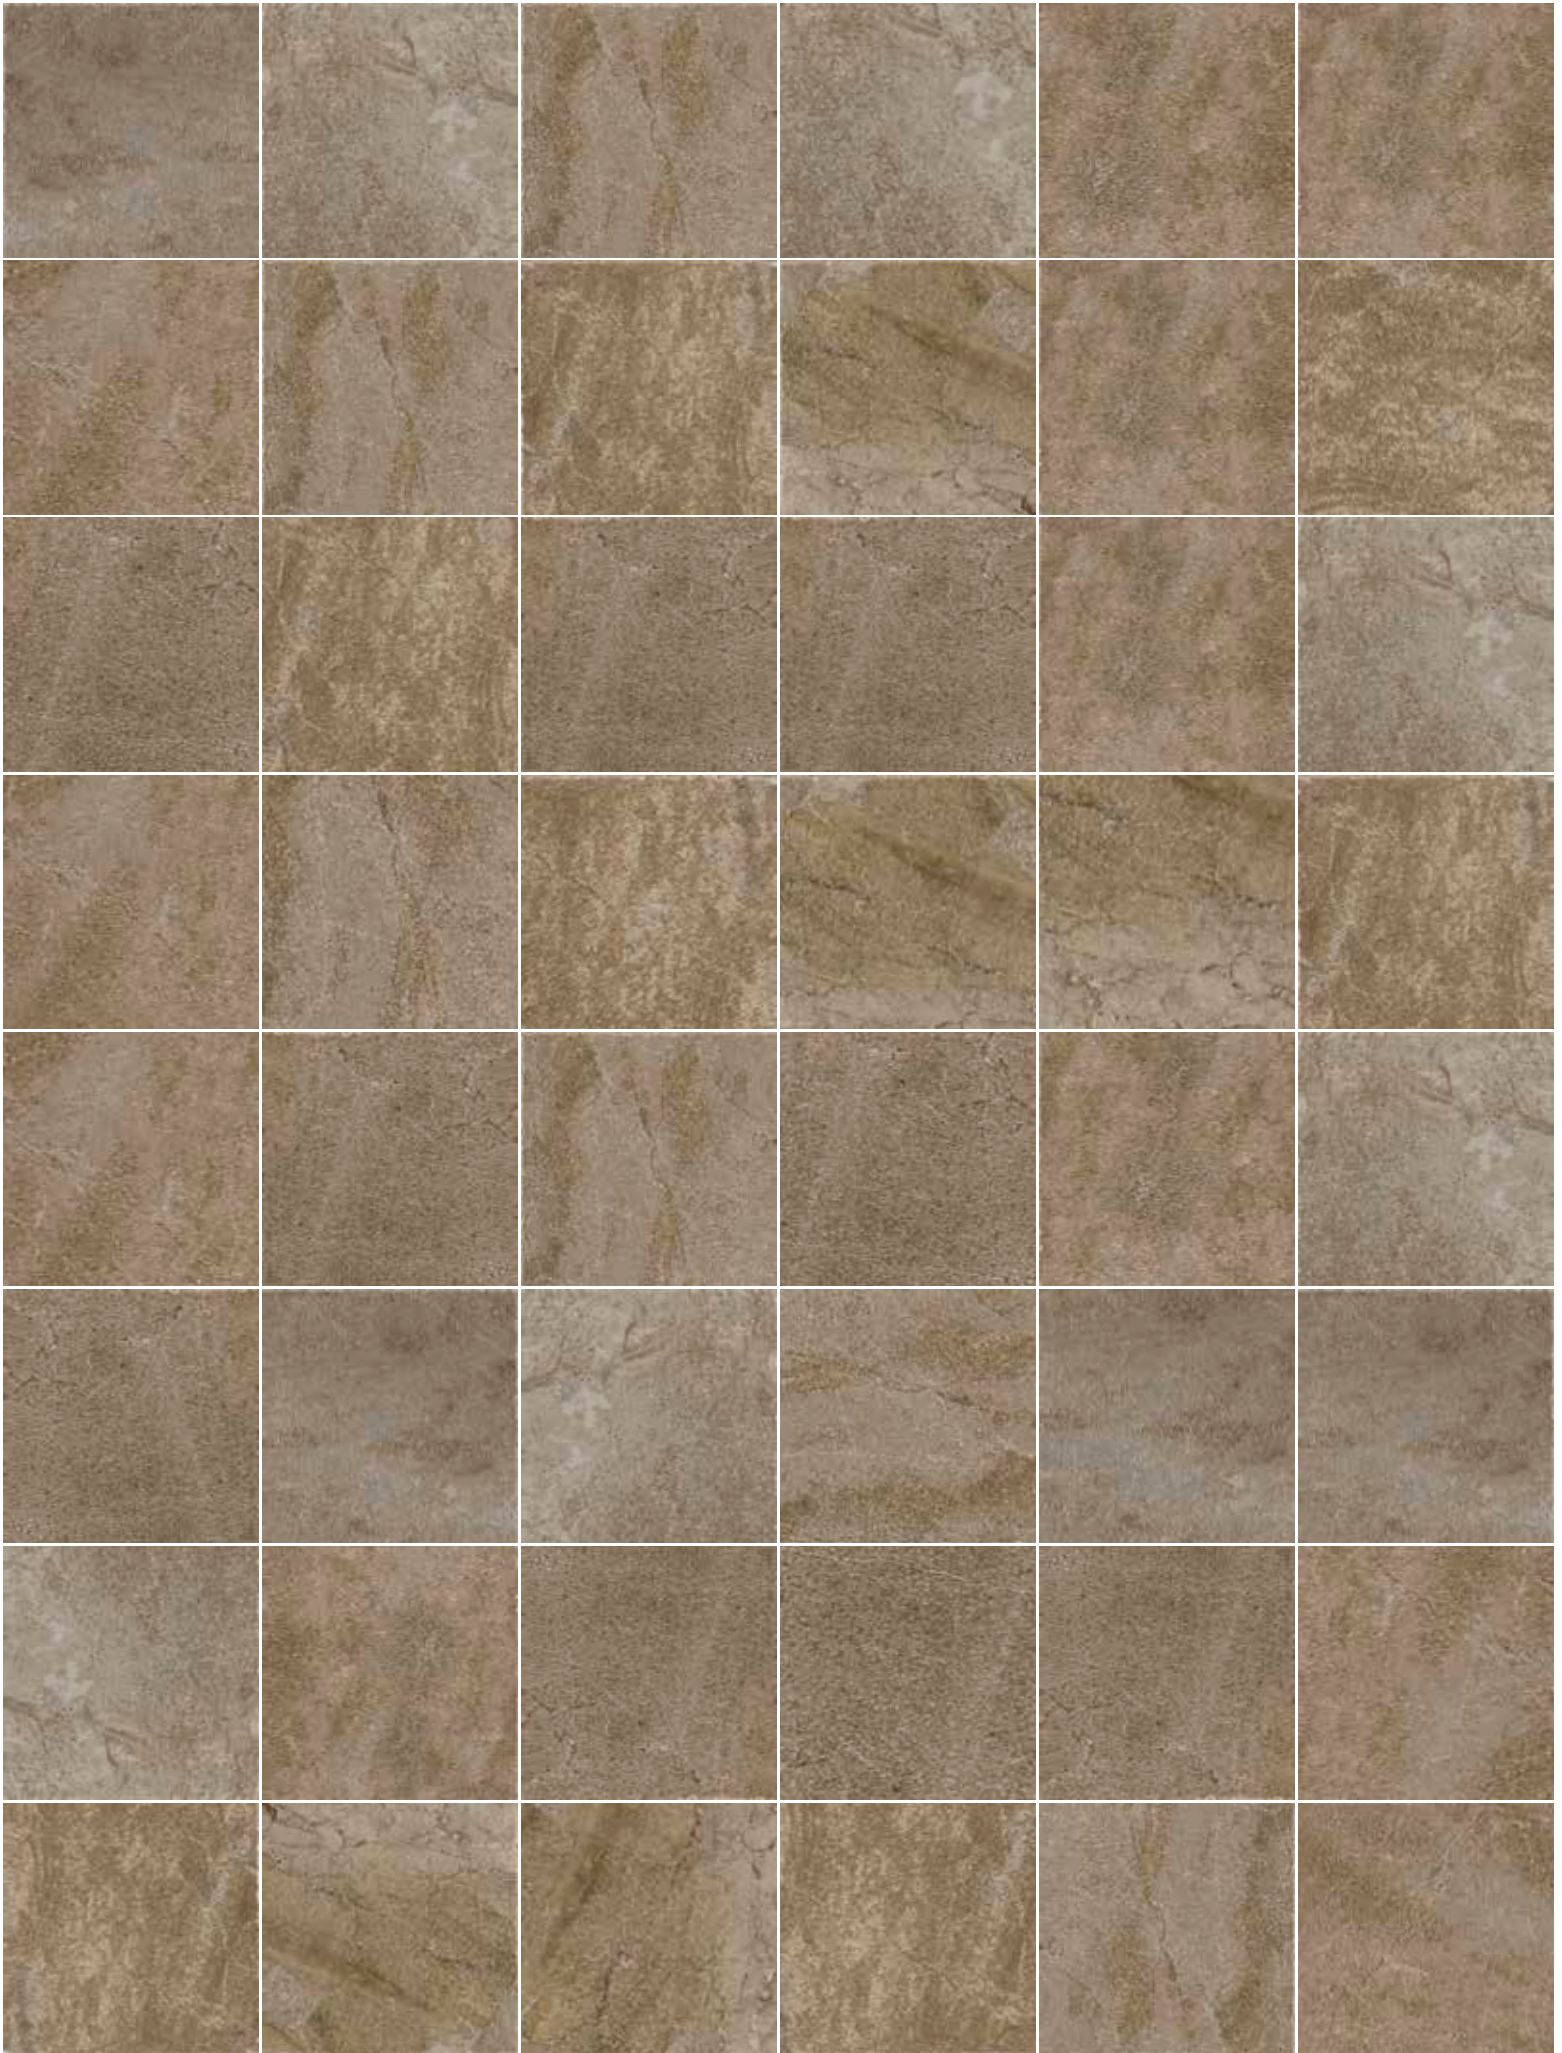

COLORES Y ACABADOS

Aranjuez Mate

CARACTERÍSTICAS

* Significado de símbolos en la página 4.

Este Producto cuenta con varias caras para una instalación más diversa

Casino Serie

Mate

Aranjuez Mate
 60.5 x 60.5 cm · 23 7/8 x 23 7/8"