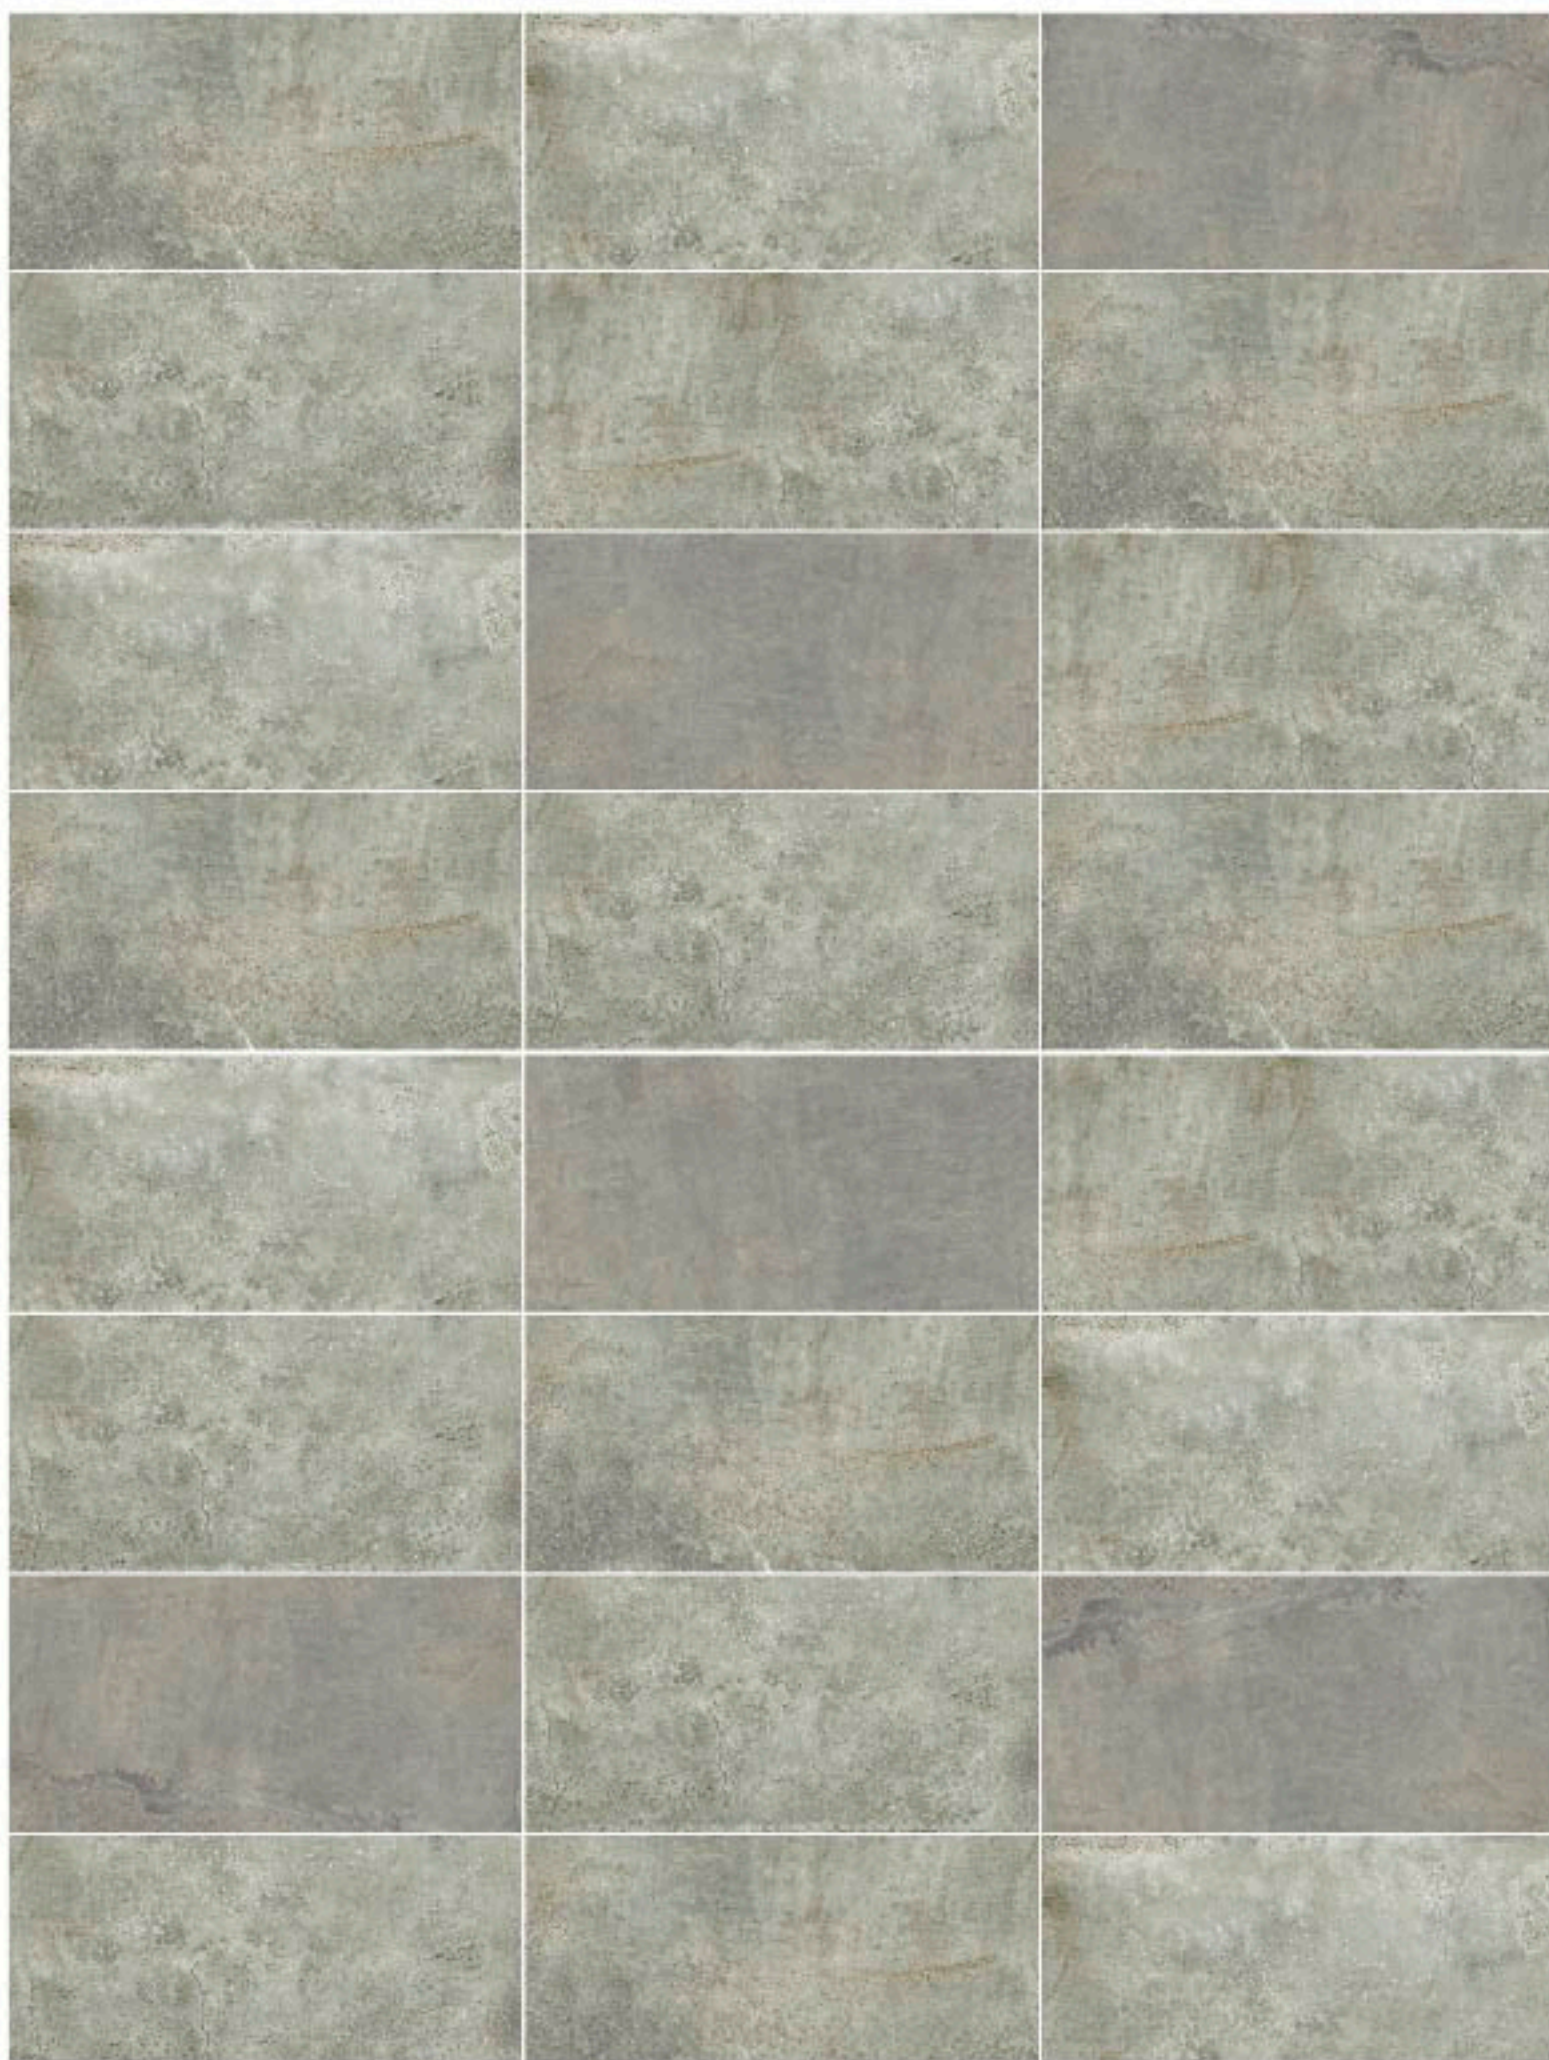

DIGITILES
DIGITAL. INNOVATION. INSPIRATION.

Greystone Mate

Este Producto cuenta con varias caras para una instalación más diversa

Terrazo Serie

Mate

Greystone Mate
 60 x 120 cm - 23 5/8 x 47 1/4"

CARACTERÍSTICAS