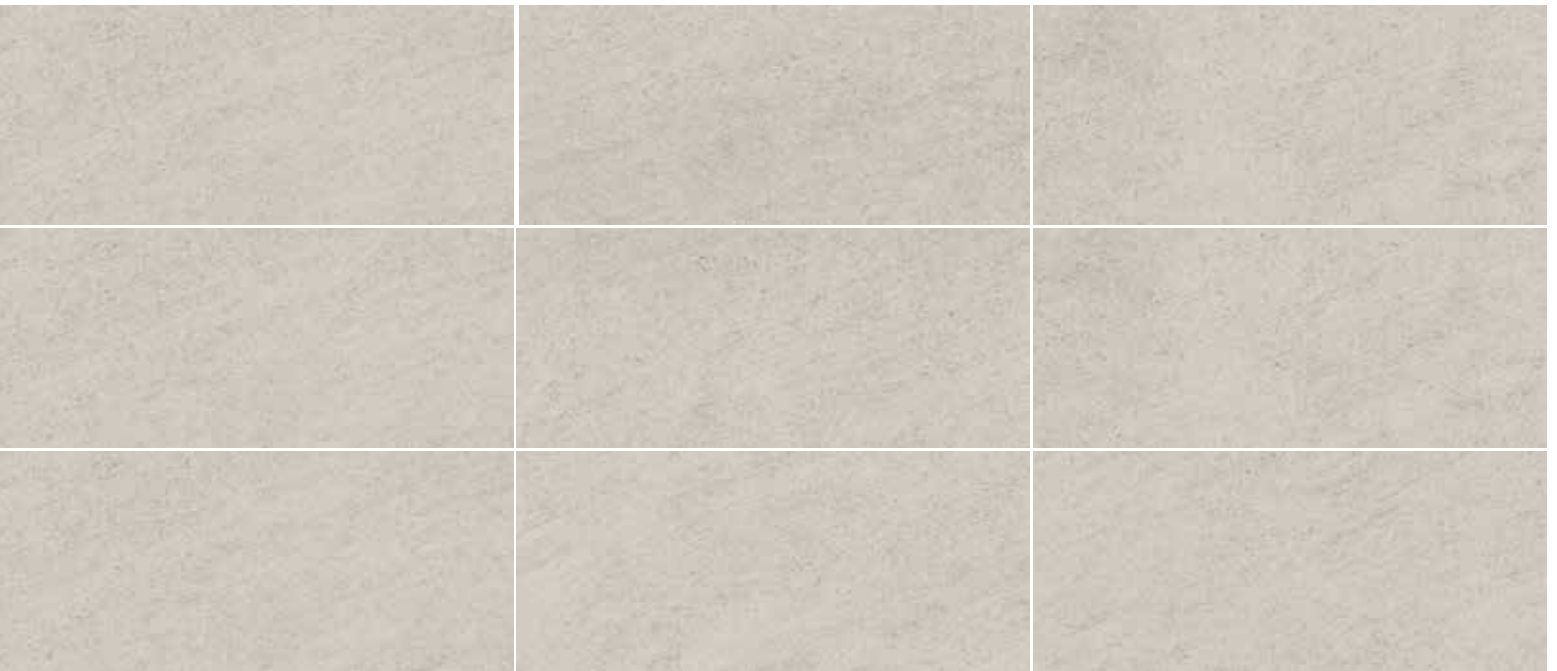

* Significado de símbolos en la página 4.

Beige

Oxford

Gris

Minimal Serie

Mate/ Semipulido / Pulido

Beige Mate, Pulido
 59.6 x 119.4 cm · 23 1/2 x 47"

Beige Mate, SemiPulido, Pulido
 59.6 x 59.6 cm · 23 1/2 x 23 1/2"