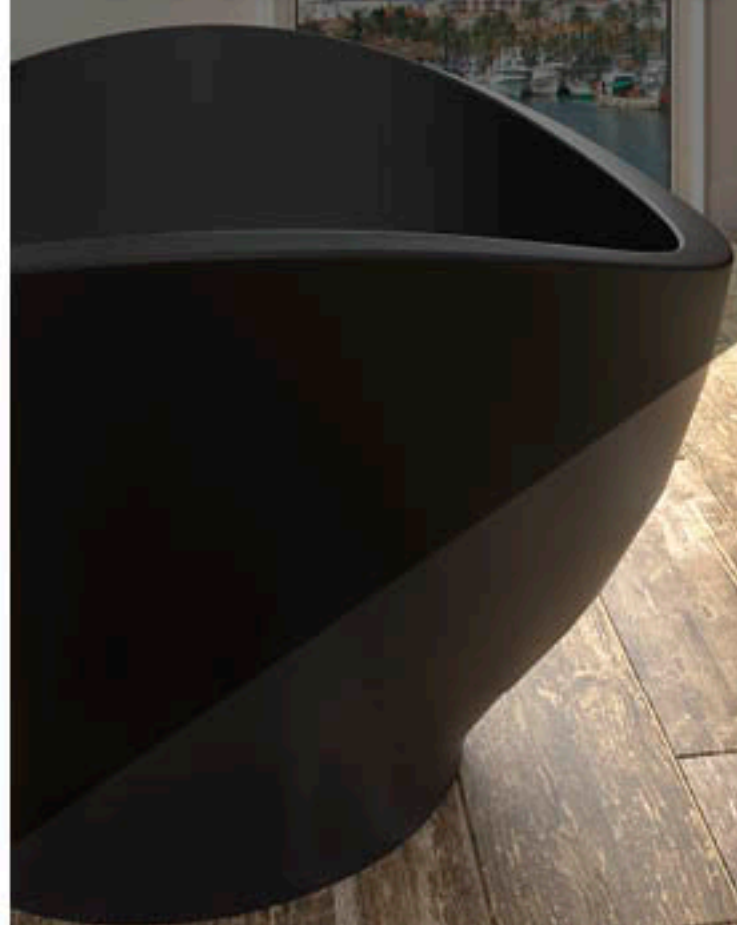

NAVÍO NAVÍO DECO

EXPLORA LA
NATURALEZA