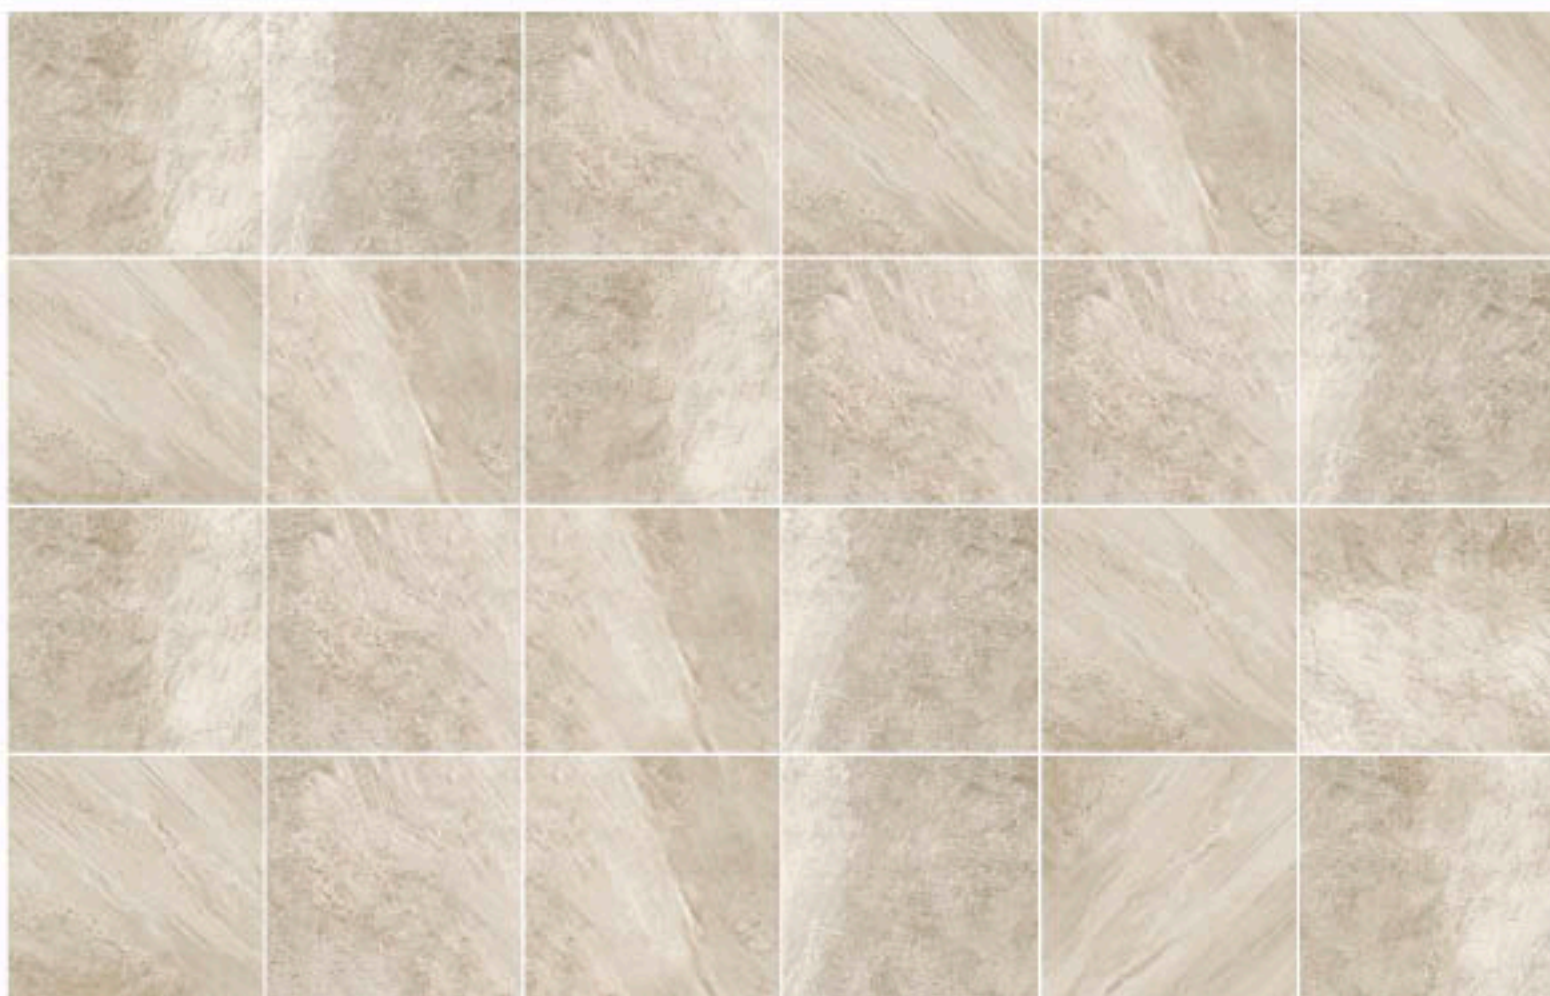

Este Producto cuenta en su medida 60.5 x 60.5 con 10 caras, y en 30.5 x 60.5 con 20 caras para una instalación más diversa