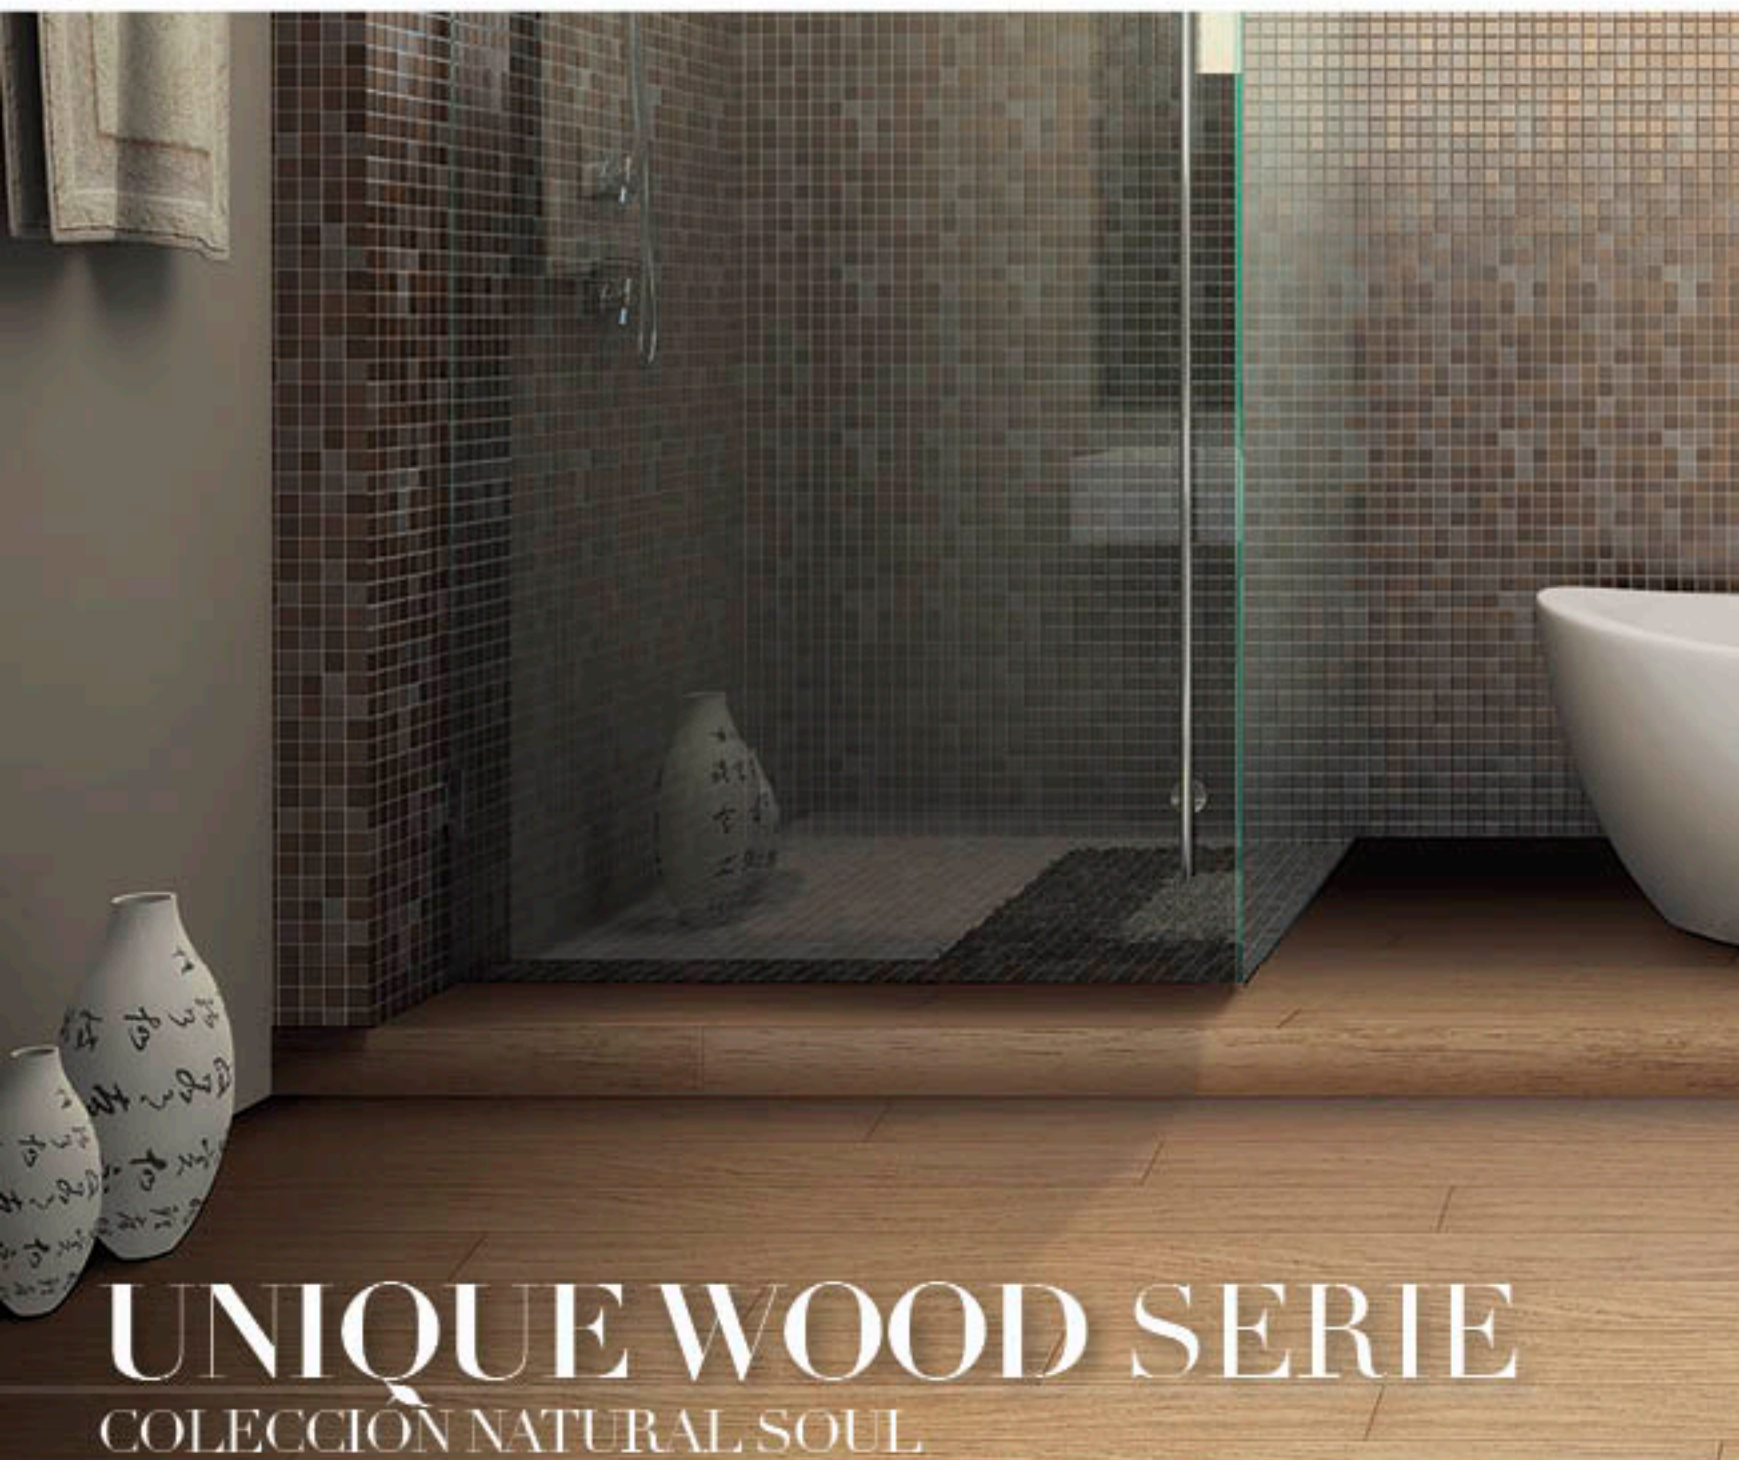

UNIQUE WOOD SERIE

COLECCIÓN NATURAL SOUL

FORMATOS

20 x 120 Rectificado

COLORES Y ACABADOS

Ébano Mate

Gris Mate

Olivo Mate

CARACTERÍSTICAS

* Significado de símbolos en la página 4.