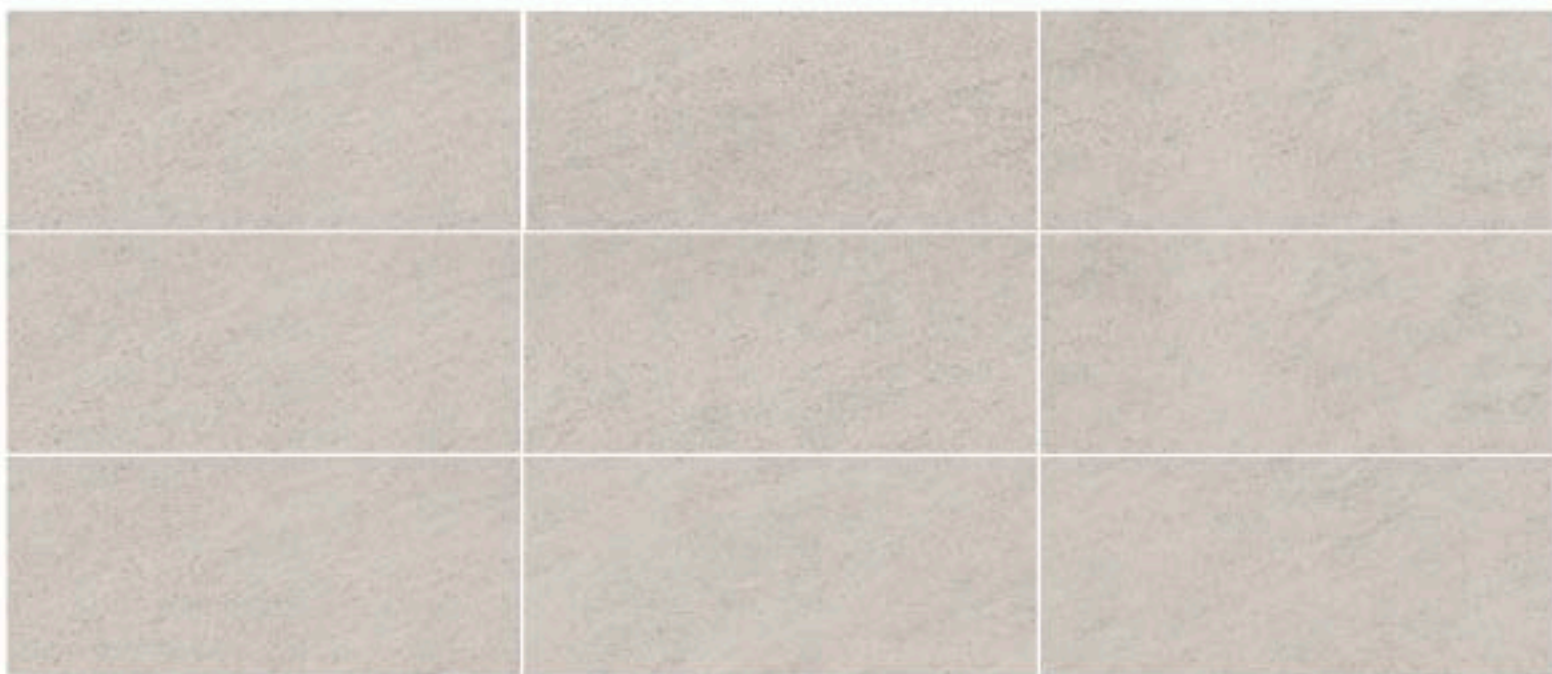

Gris Mate,
Semipulido,
Pulido

CARACTERÍSTICAS

* Significado de símbolos en la página 4.

Beige

Oxford

Gris

Minimal Serie

Mate/ Semipulido / Pulido