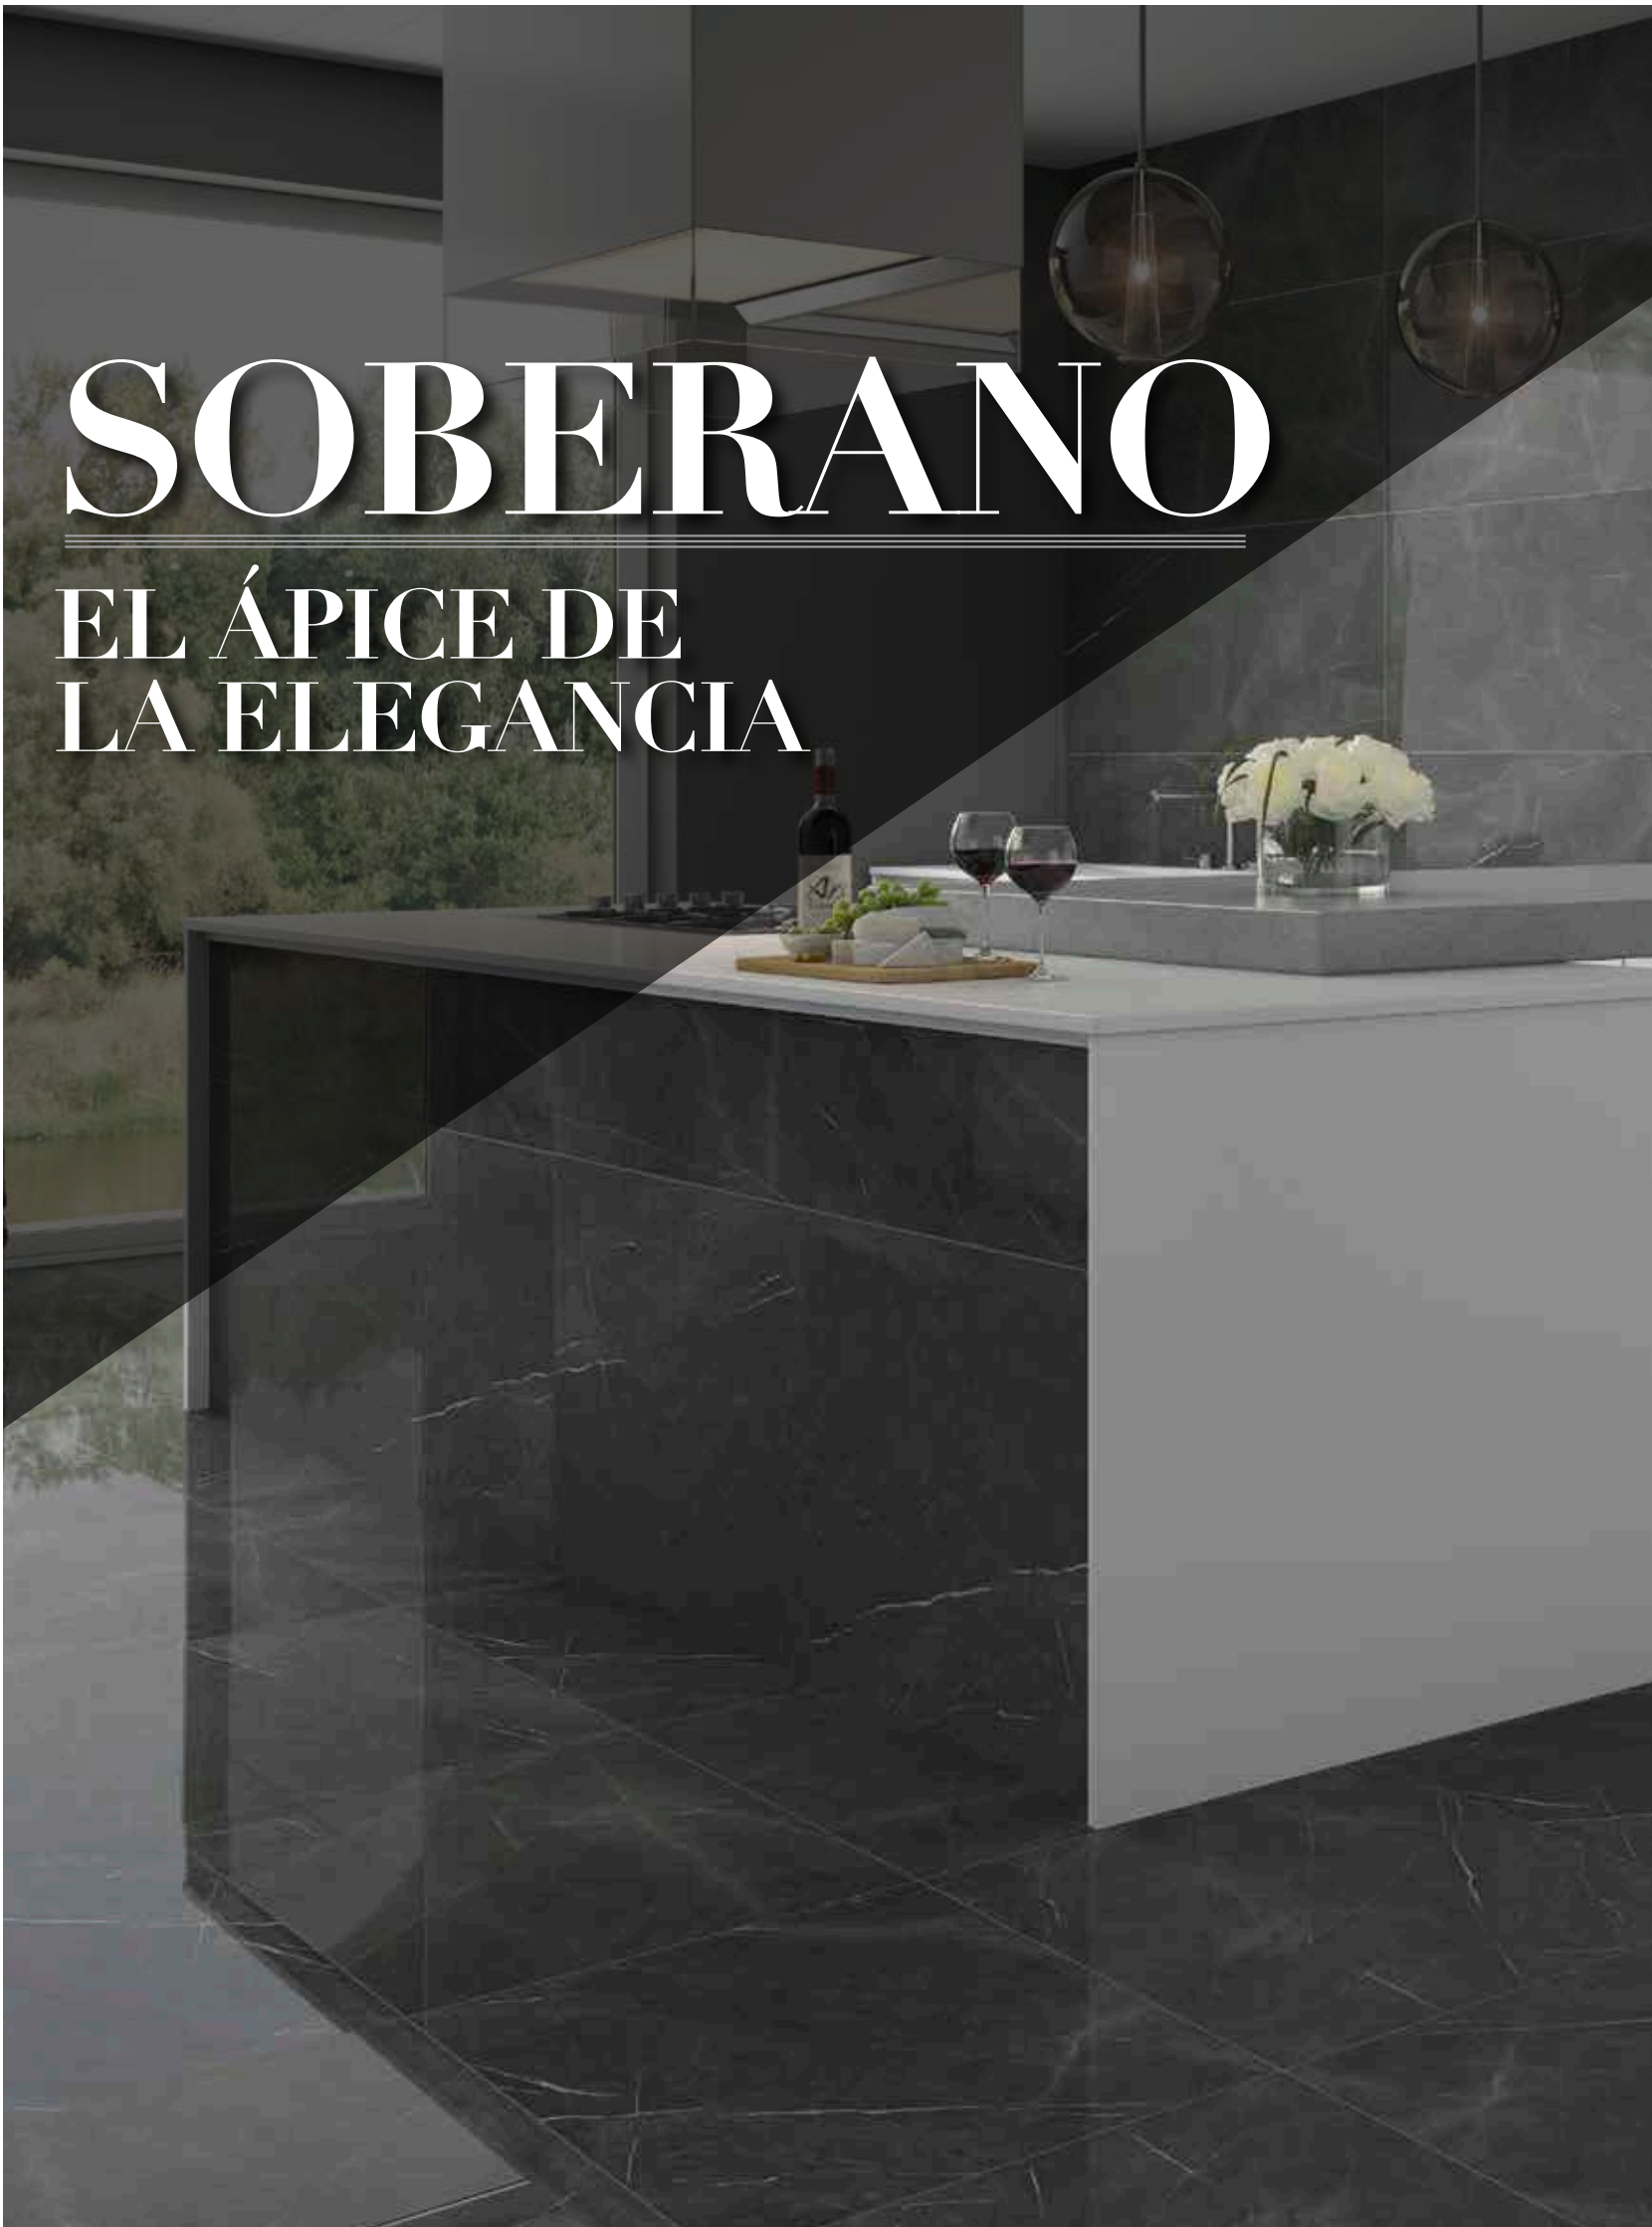

SOBERANO

EL ÁPICE DE
LA ELEGANCIA