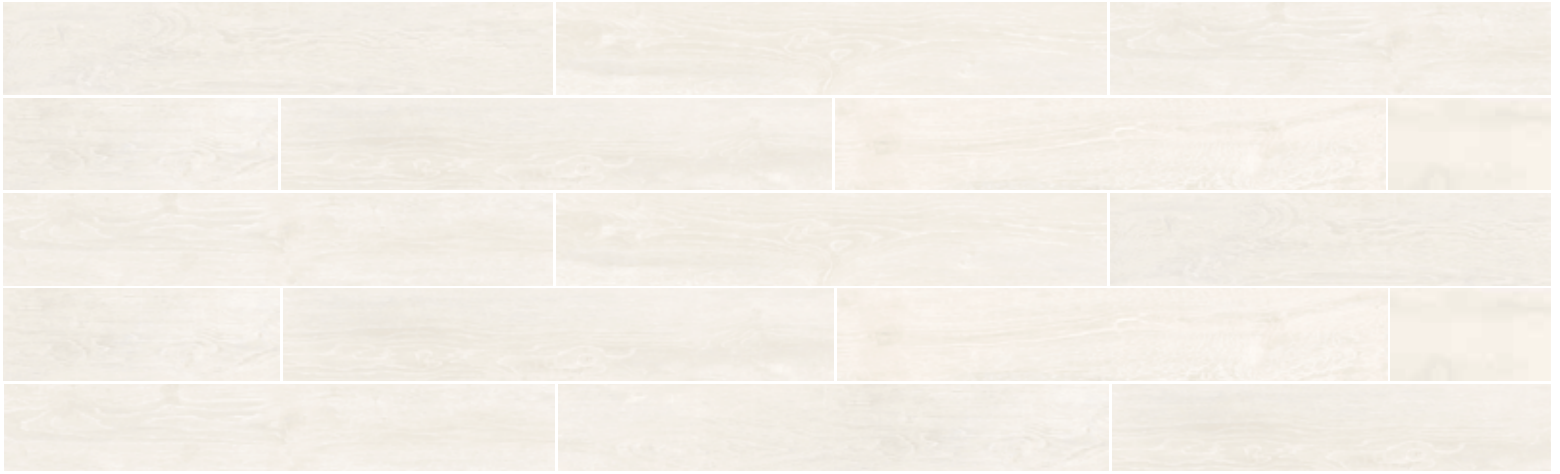

Este Producto cuenta con varias caras para una instalación más diversa