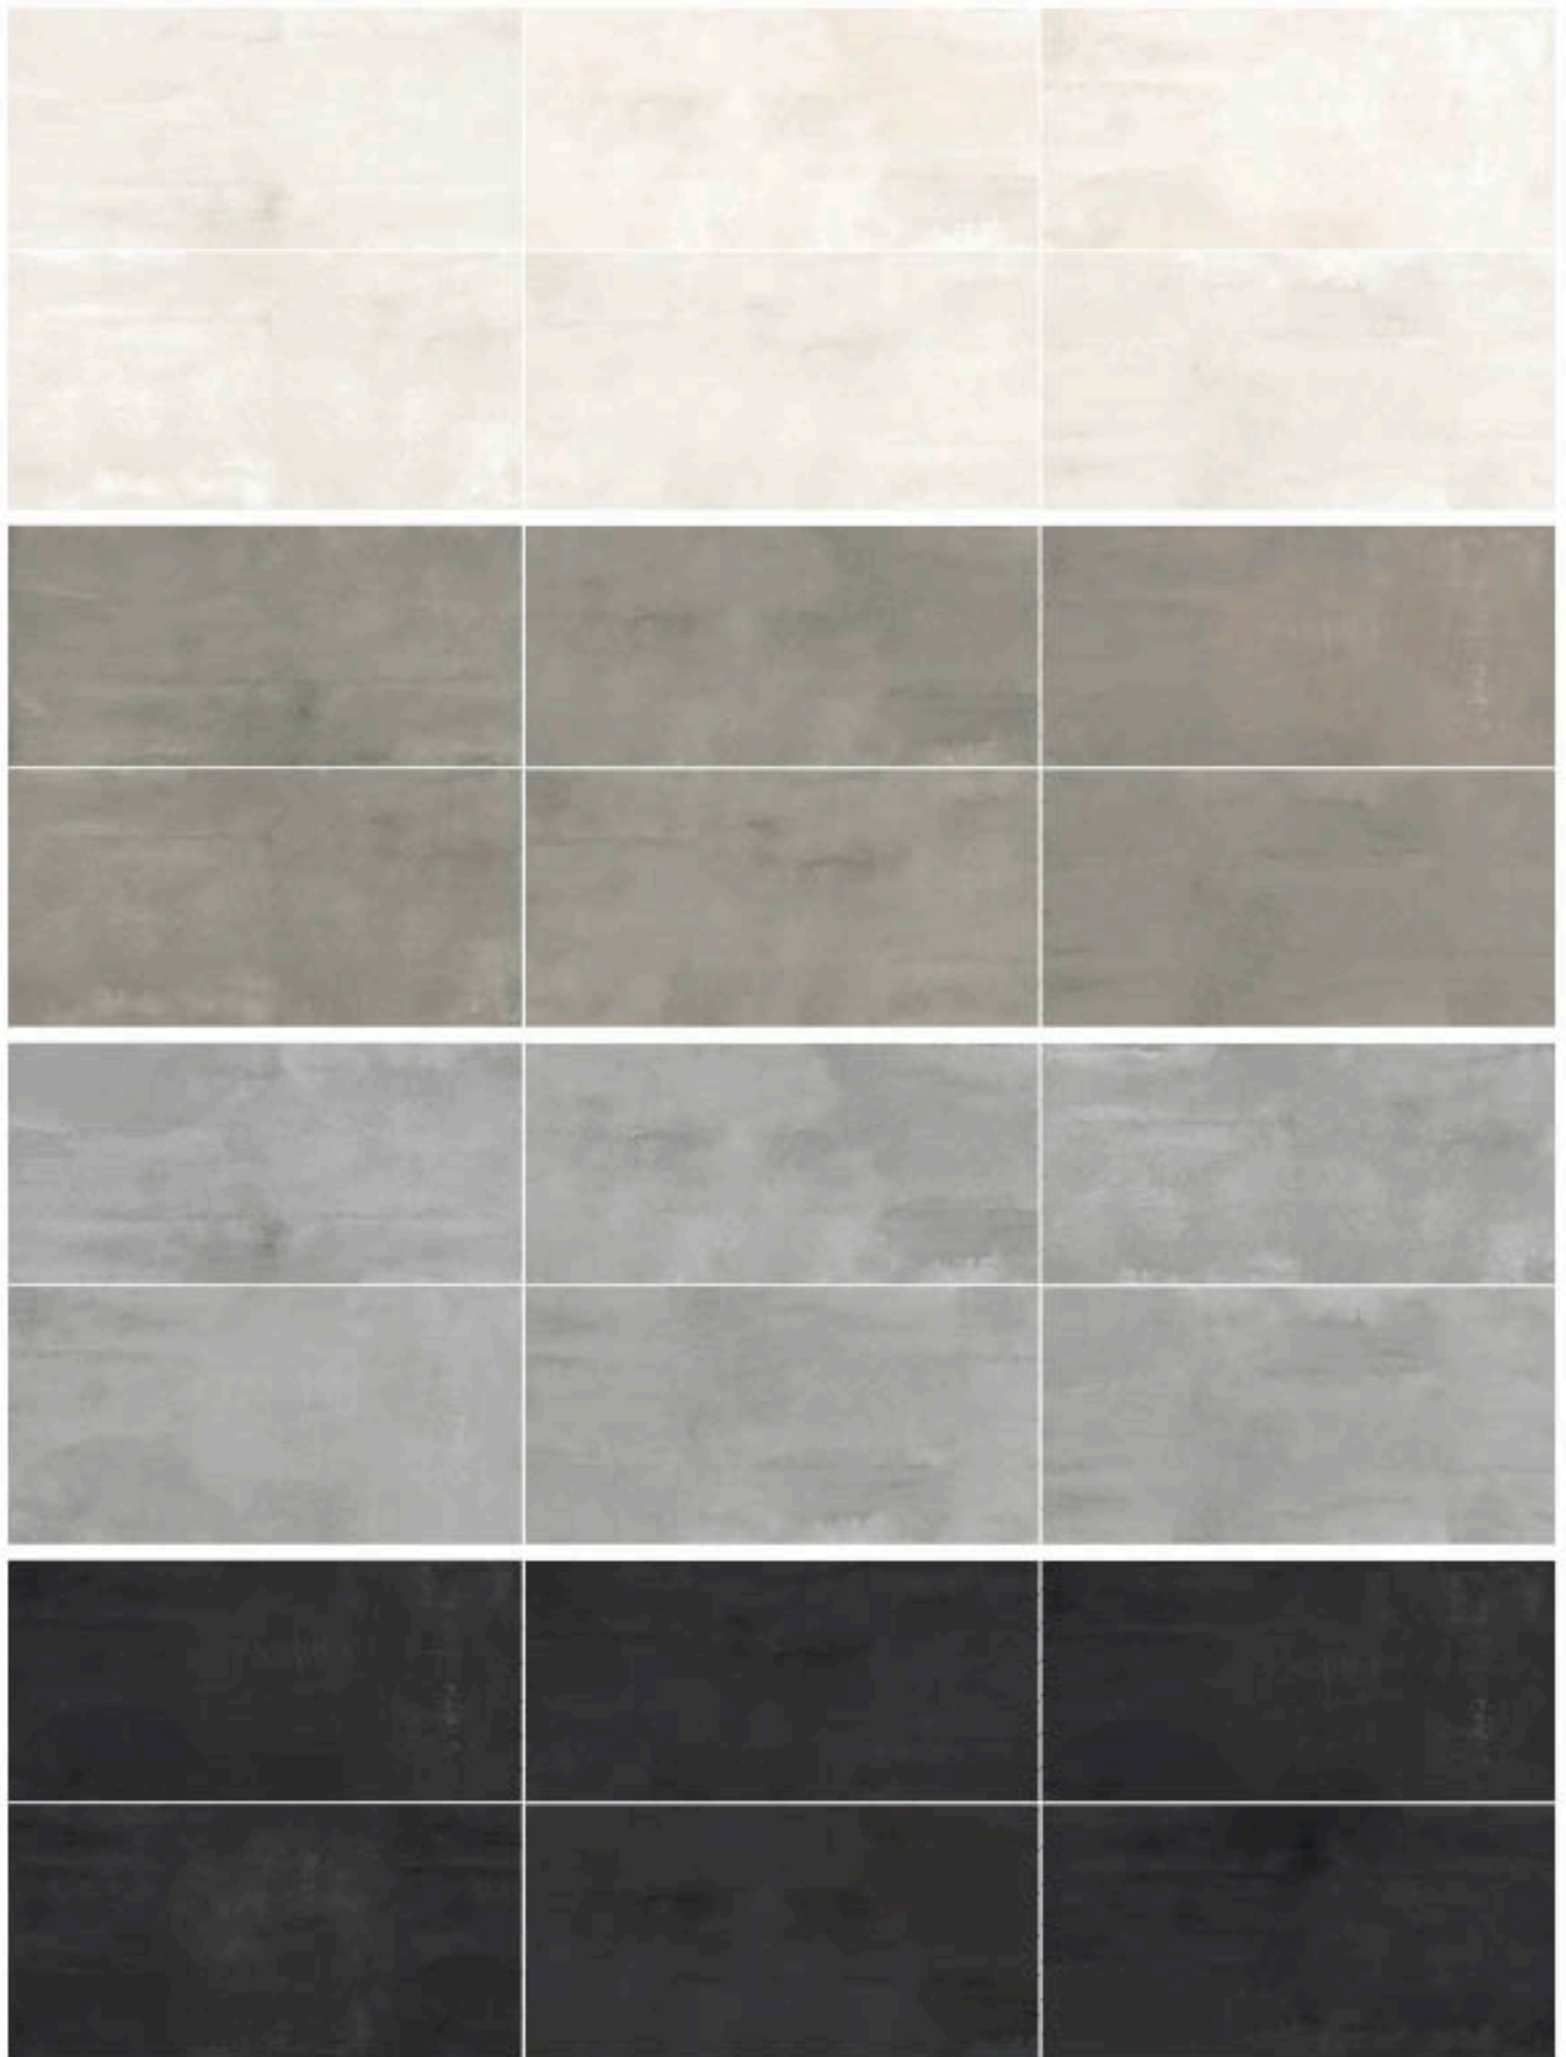

Dove Mate

Grey Mate

Graphite Mate

Este Producto cuenta con varias ceras para una instalación más diversa

Frankfurt Serie

Mate

Ivory Mate
59.6 x 119.4 cm - 23 1/2 x 47"

Dove Mate
59.6 x 119.4 cm - 23 1/2 x 47"