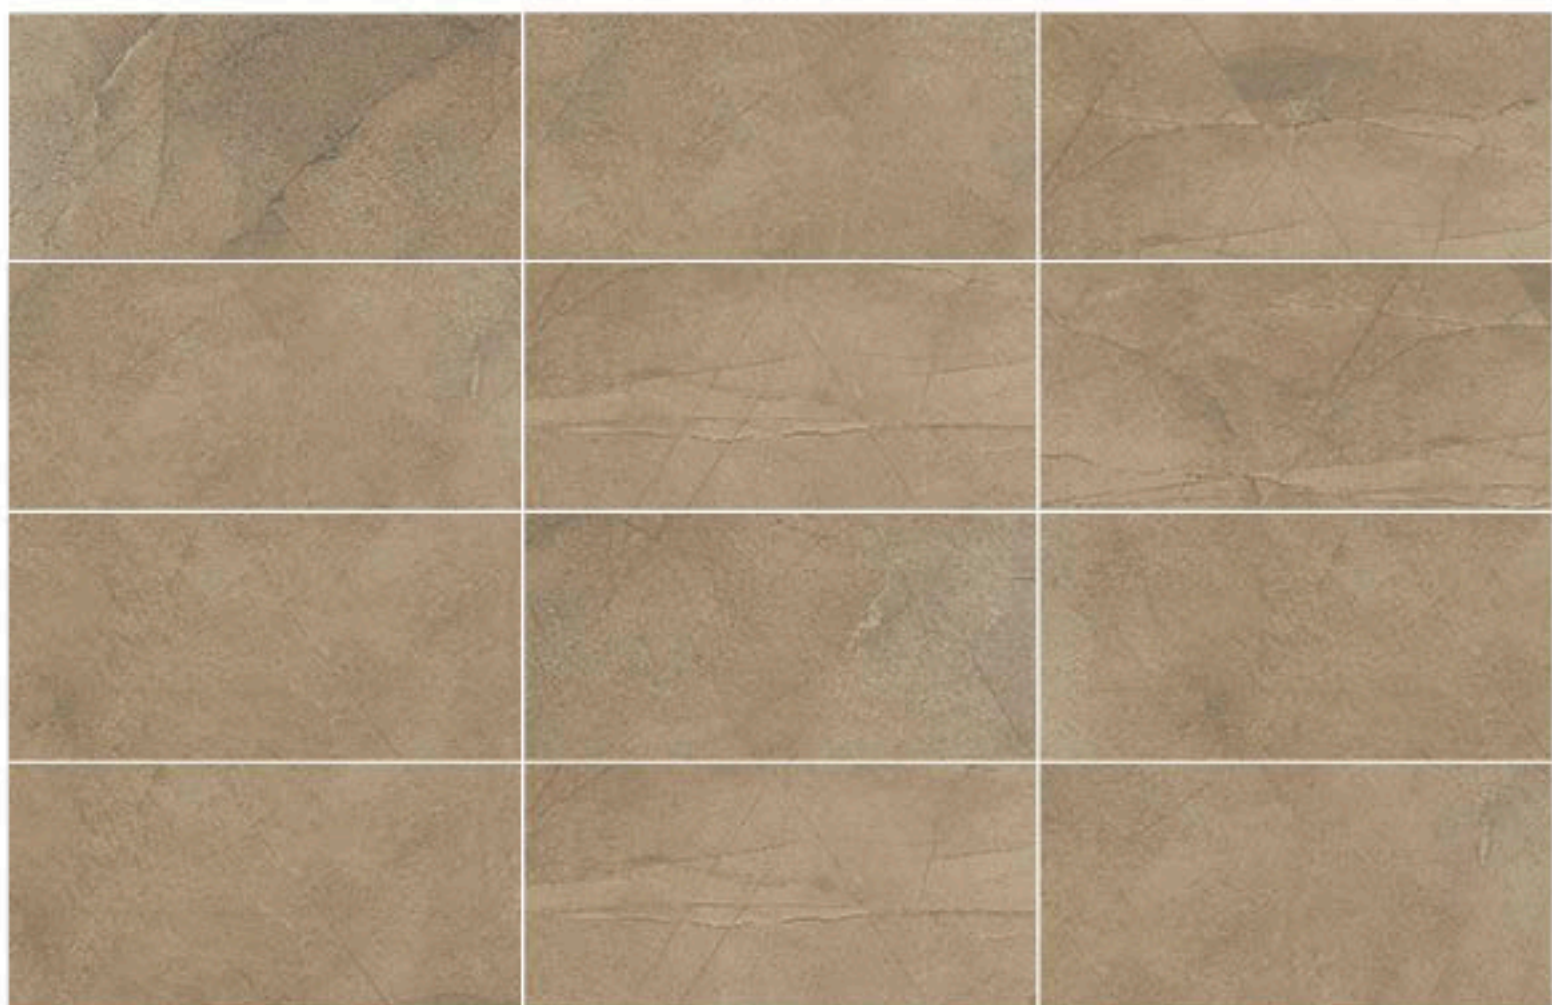

CARACTERÍSTICAS

* Significado de símbolos en la página 4.

DIGITILES

Bruni Serie

Mate / Semipulido / Pulido

Avorio Pulido
59.6 x 119.4 cm · 23 1/2 x 47"

Avorio Mate, Semipulido, Pulido
59.6 x 59.6 cm · 23 1/2 x 23 1/2"