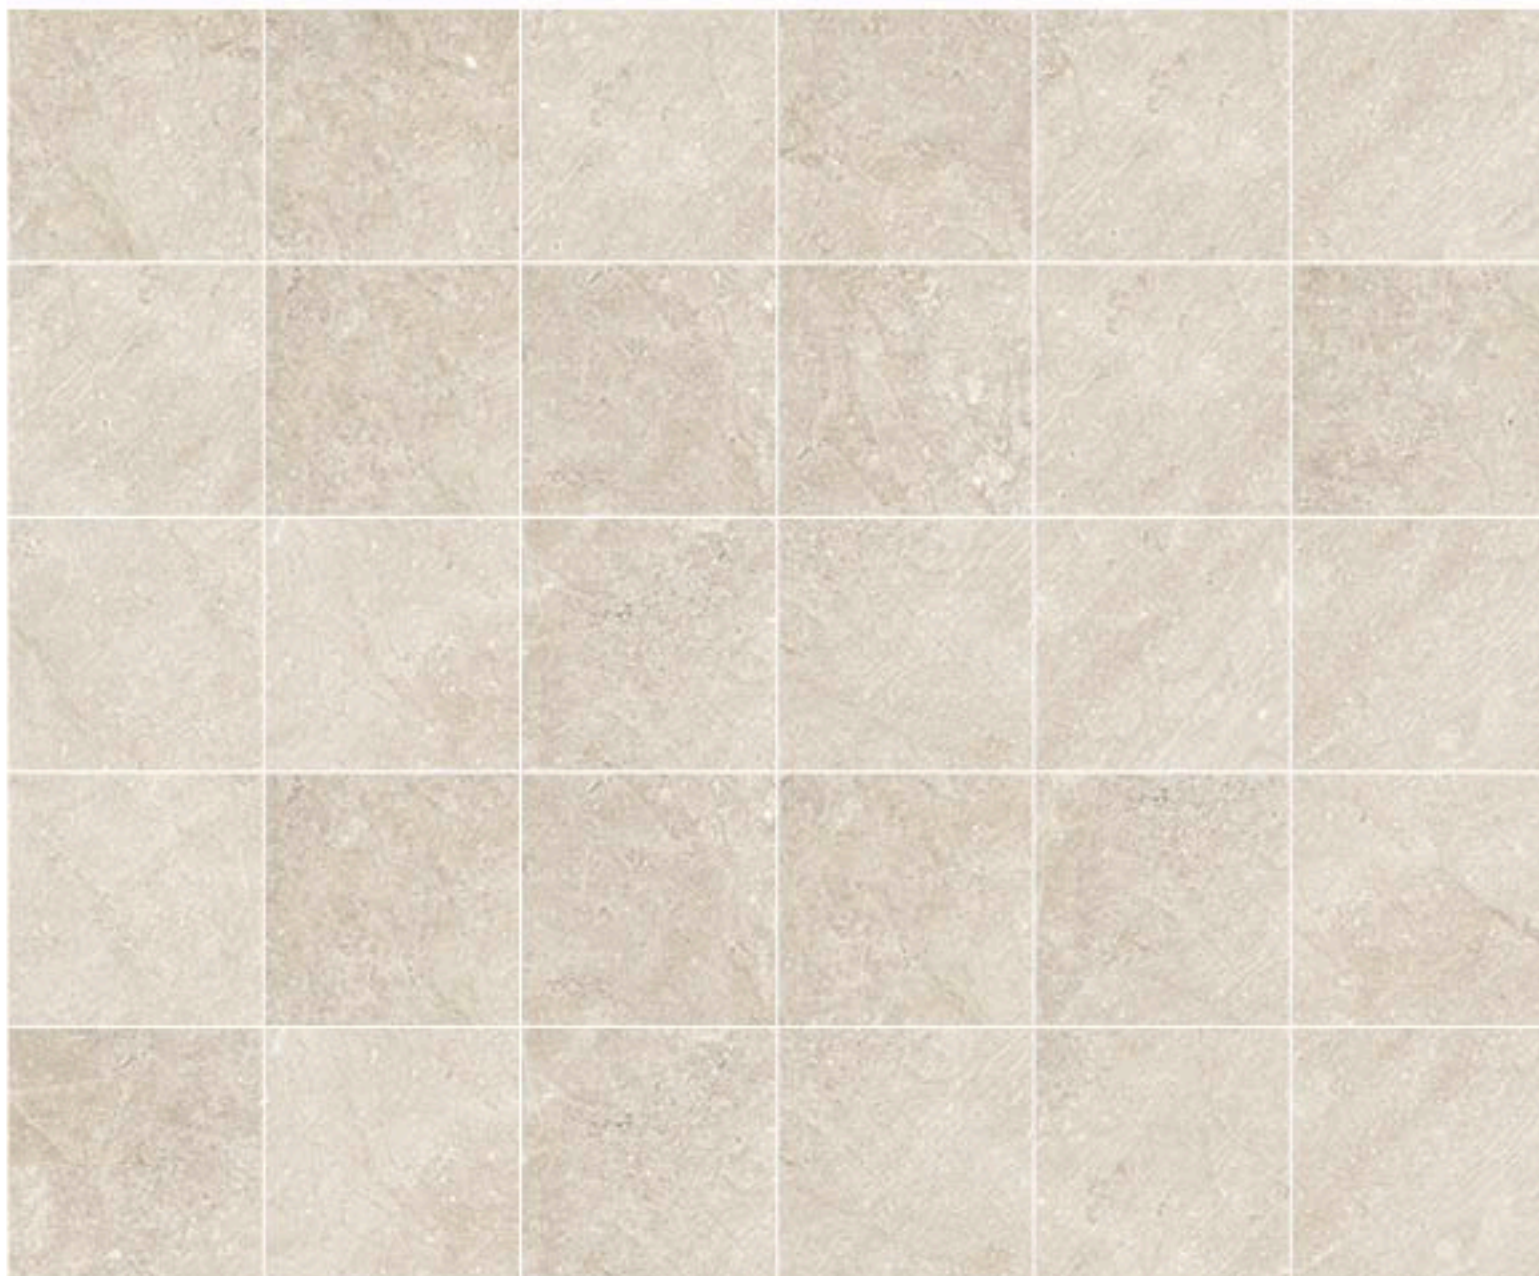

COLORES Y ACABADOS

Cream Mate,
Pulido

CARACTERÍSTICAS

* Significado de símbolos en la página 4.

DIGITILES

Este Producto cuenta con varias clases para una instalación más diversa

Brenta Serie

Mate / Pulido