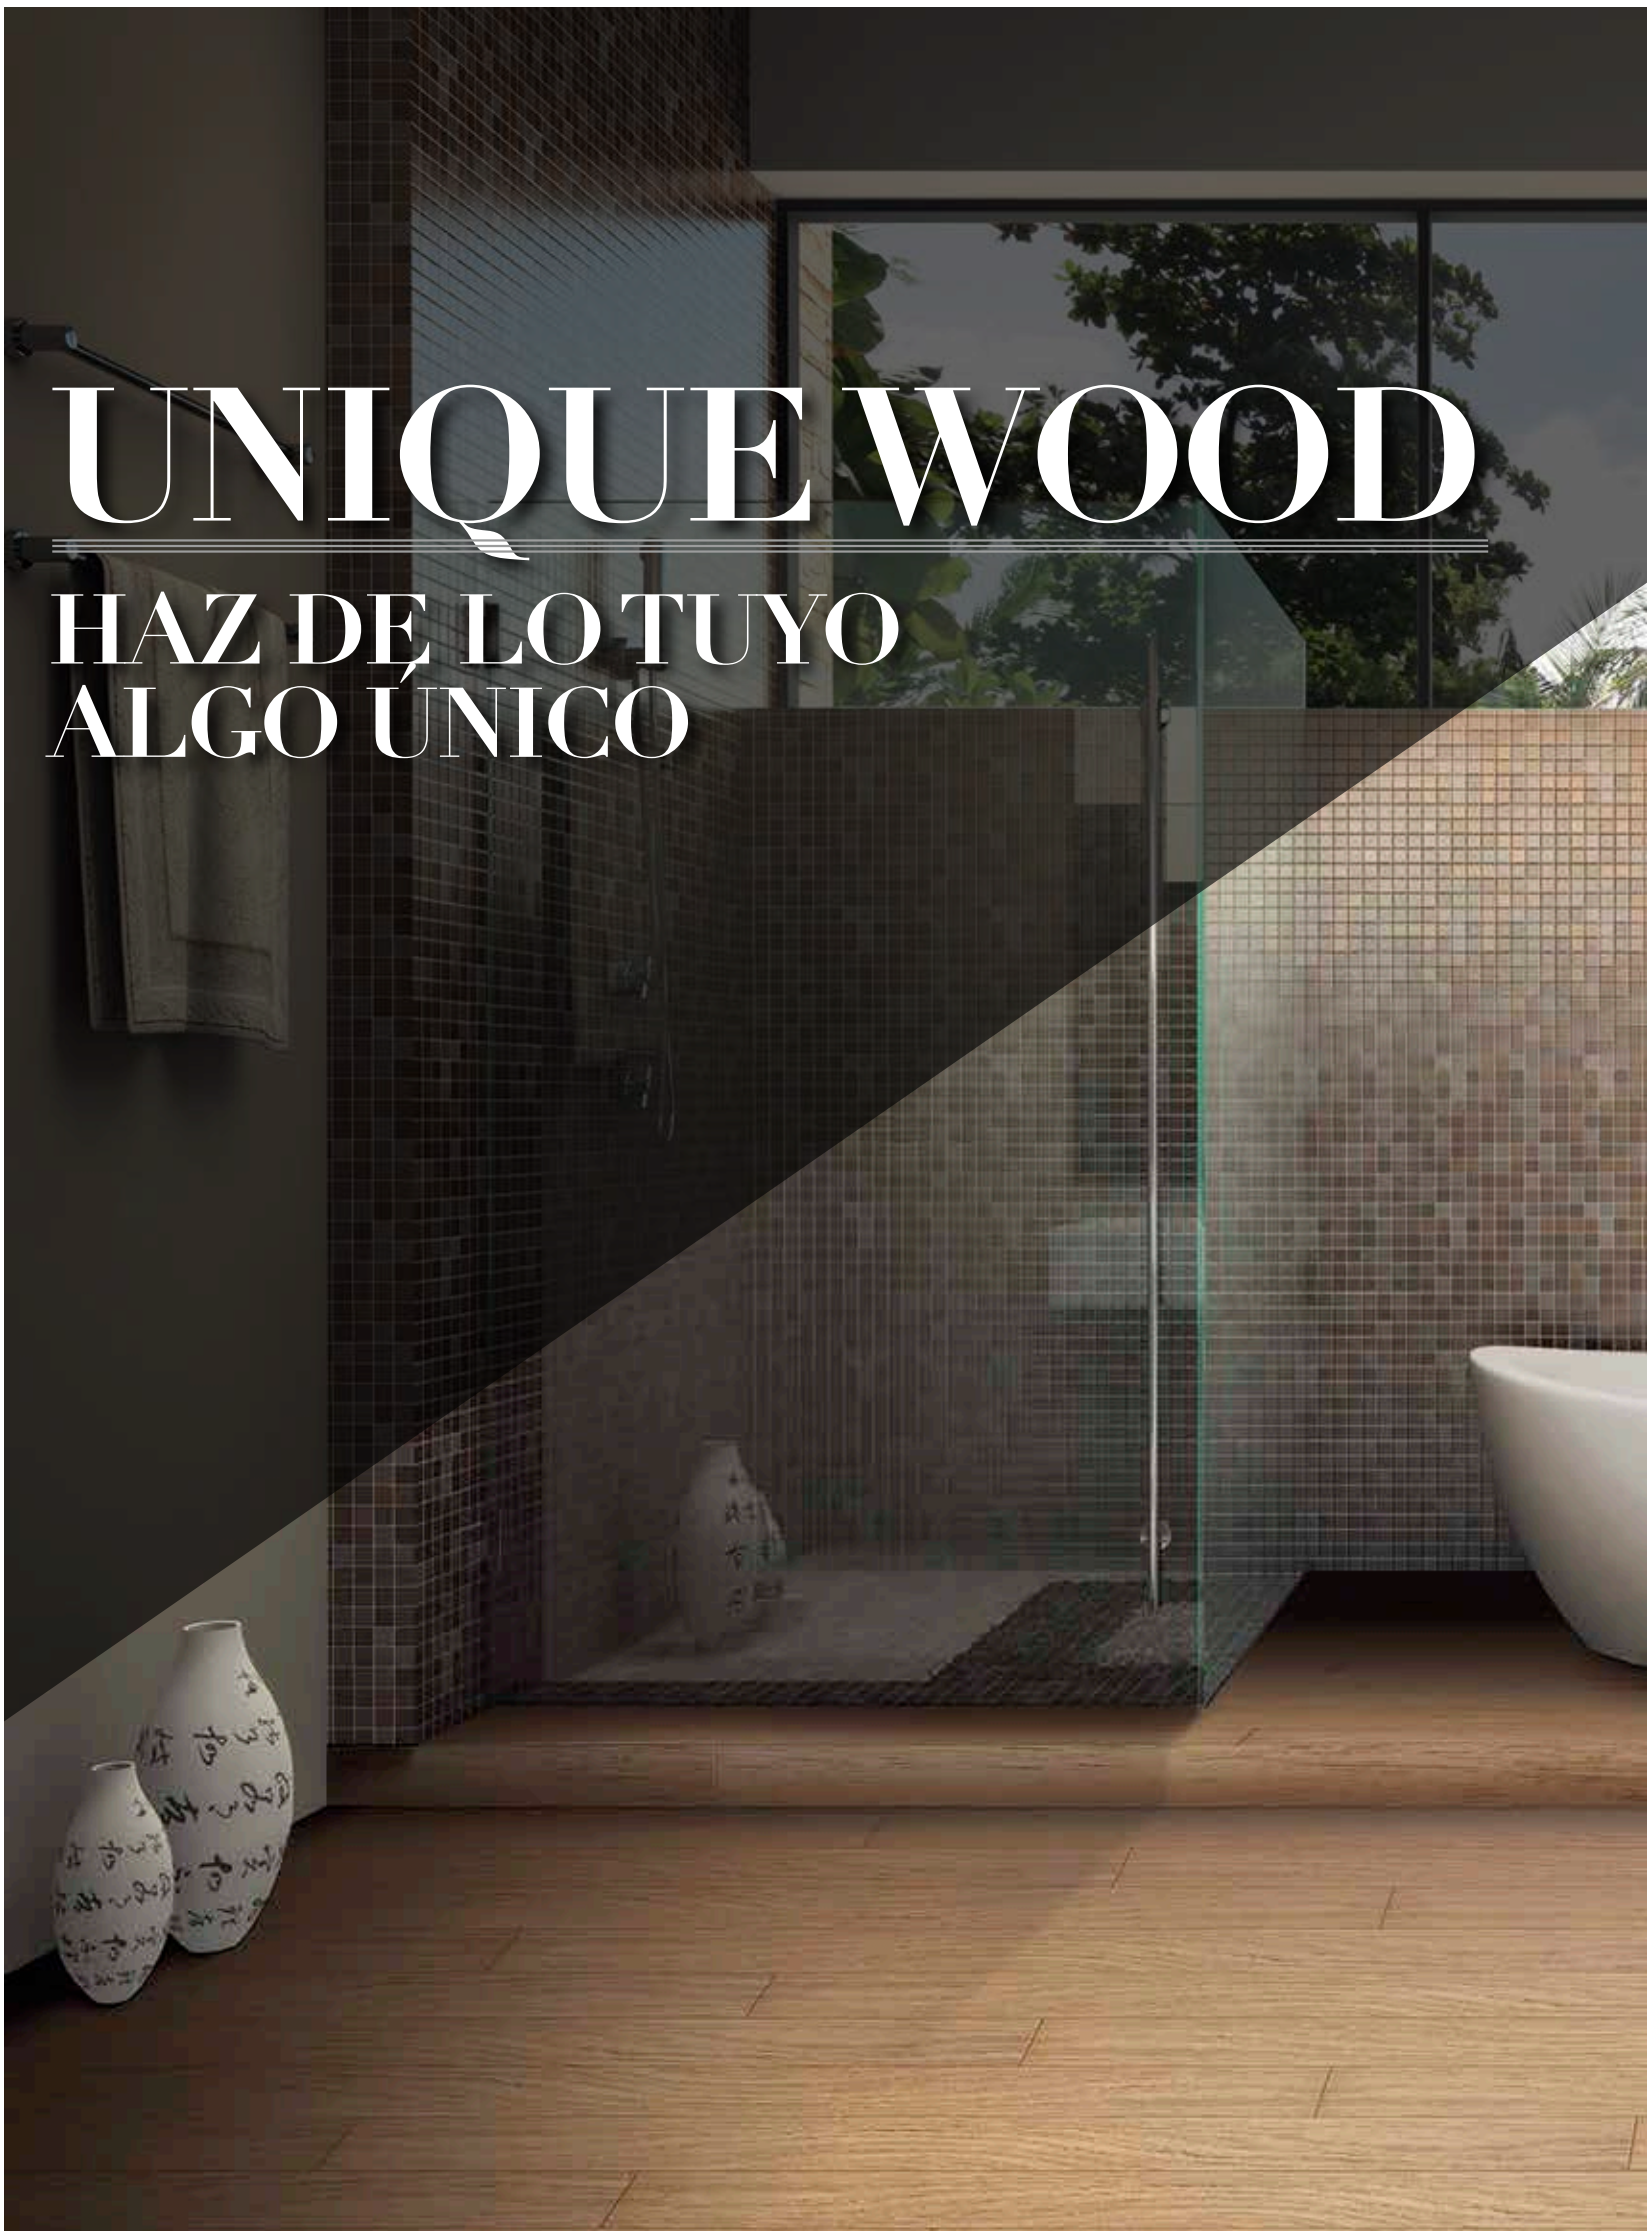

UNIQUE WOOD

HAZ DE LO TUYO
ALGO ÚNICO