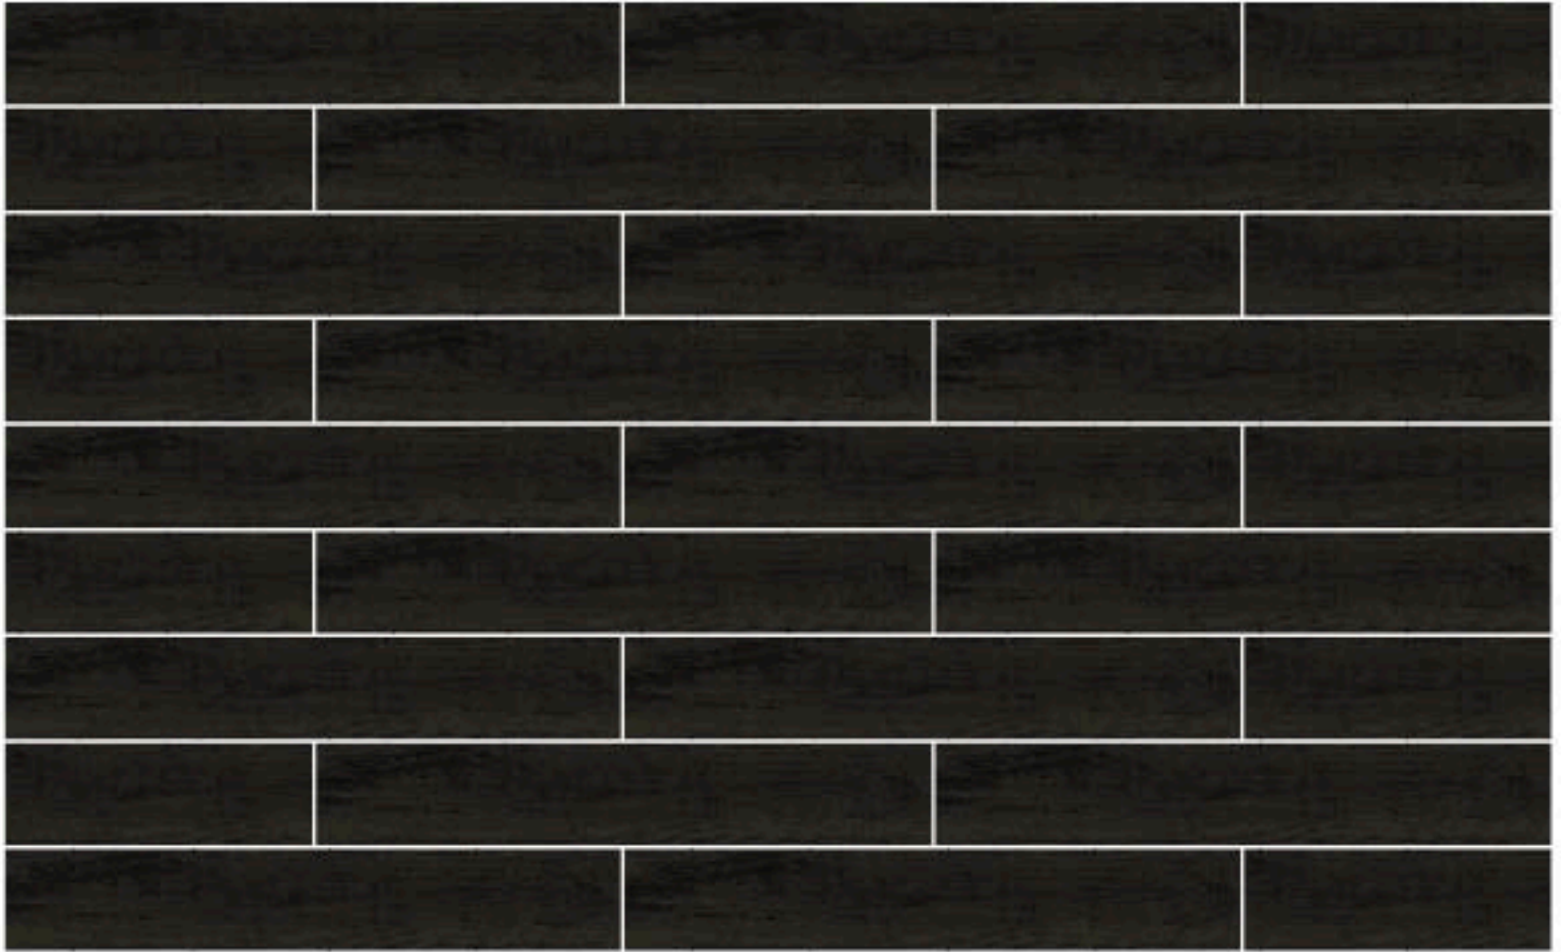

Este Producto cuenta con varias caras para una instalación más diversa