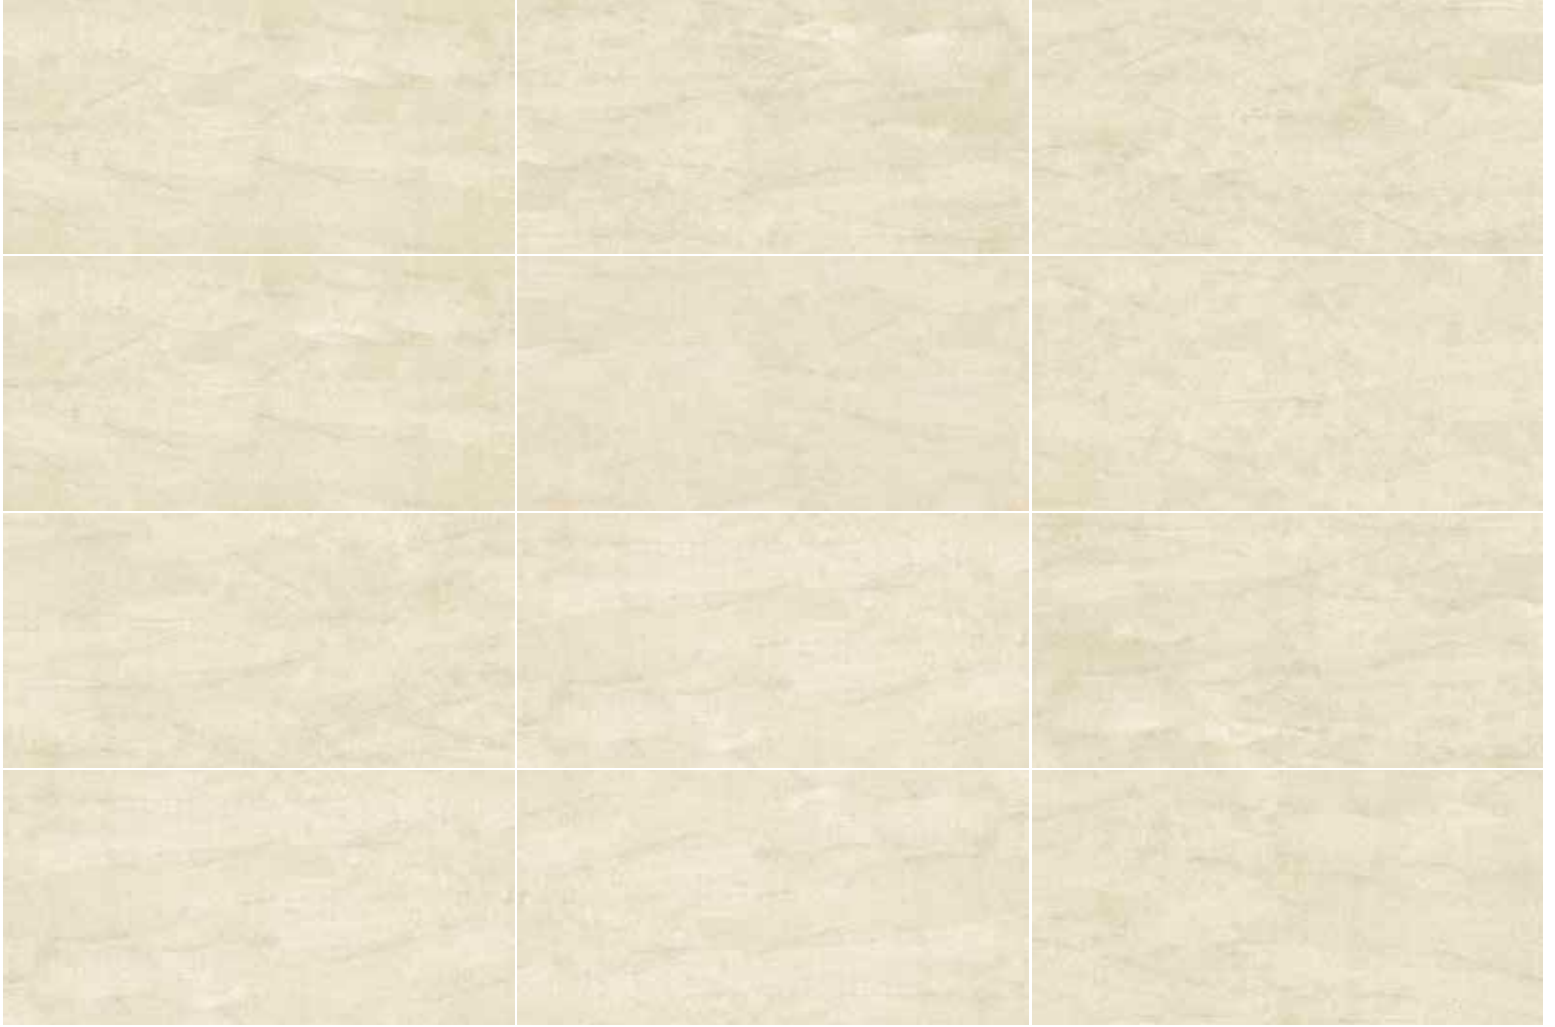

PIEZAS ESPECIALES

MALLA

33 x 30.5

CARACTERÍSTICAS

* Significado de símbolos en la página 4.

DIGITILES
DIGITAL PRINTING SYSTEM

Seda

Este Producto cuenta con varias caras para una instalación más diversa