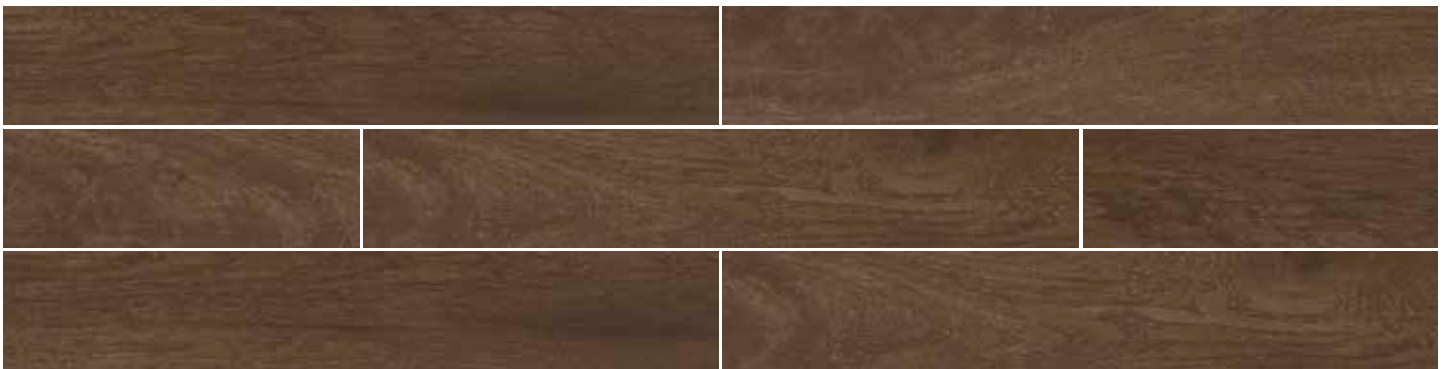

Este Producto cuenta con varias caras para una instalación más diversa