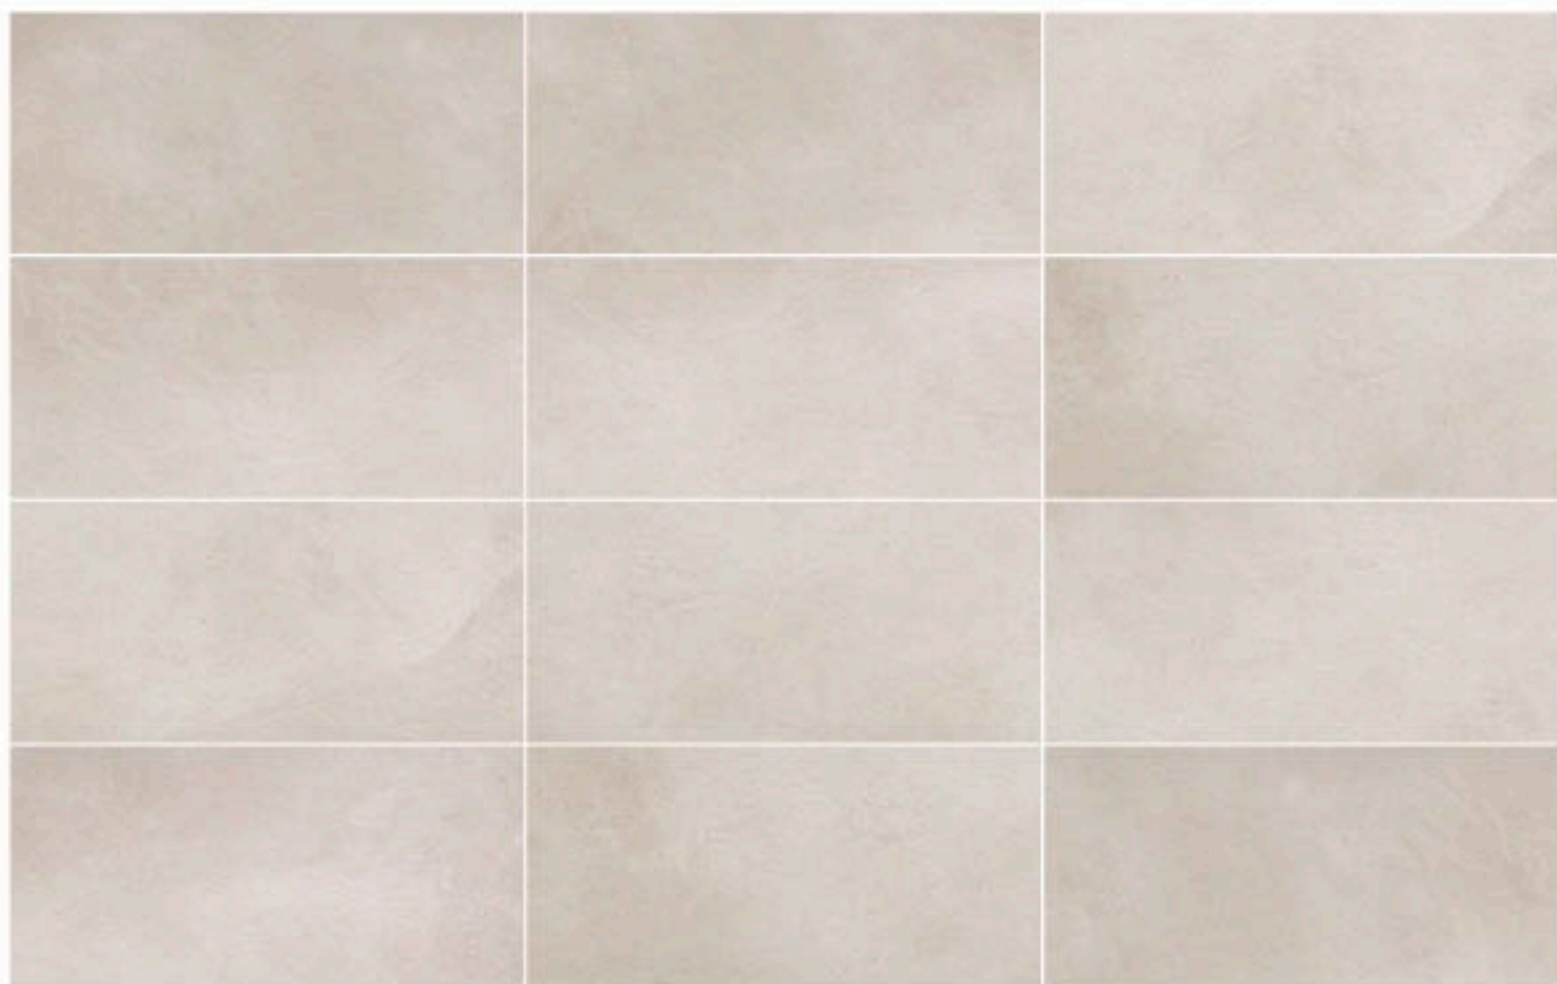

* Significado de símbolos en la página 4.

DIGITILES

Luce Mate

Grigio Mate

Este Producto cuenta con varias caras para una instalación más diversa

Spazio Serie

Mate

Luce Mate
 75 x 150 cm - 29 9/16 x 59"