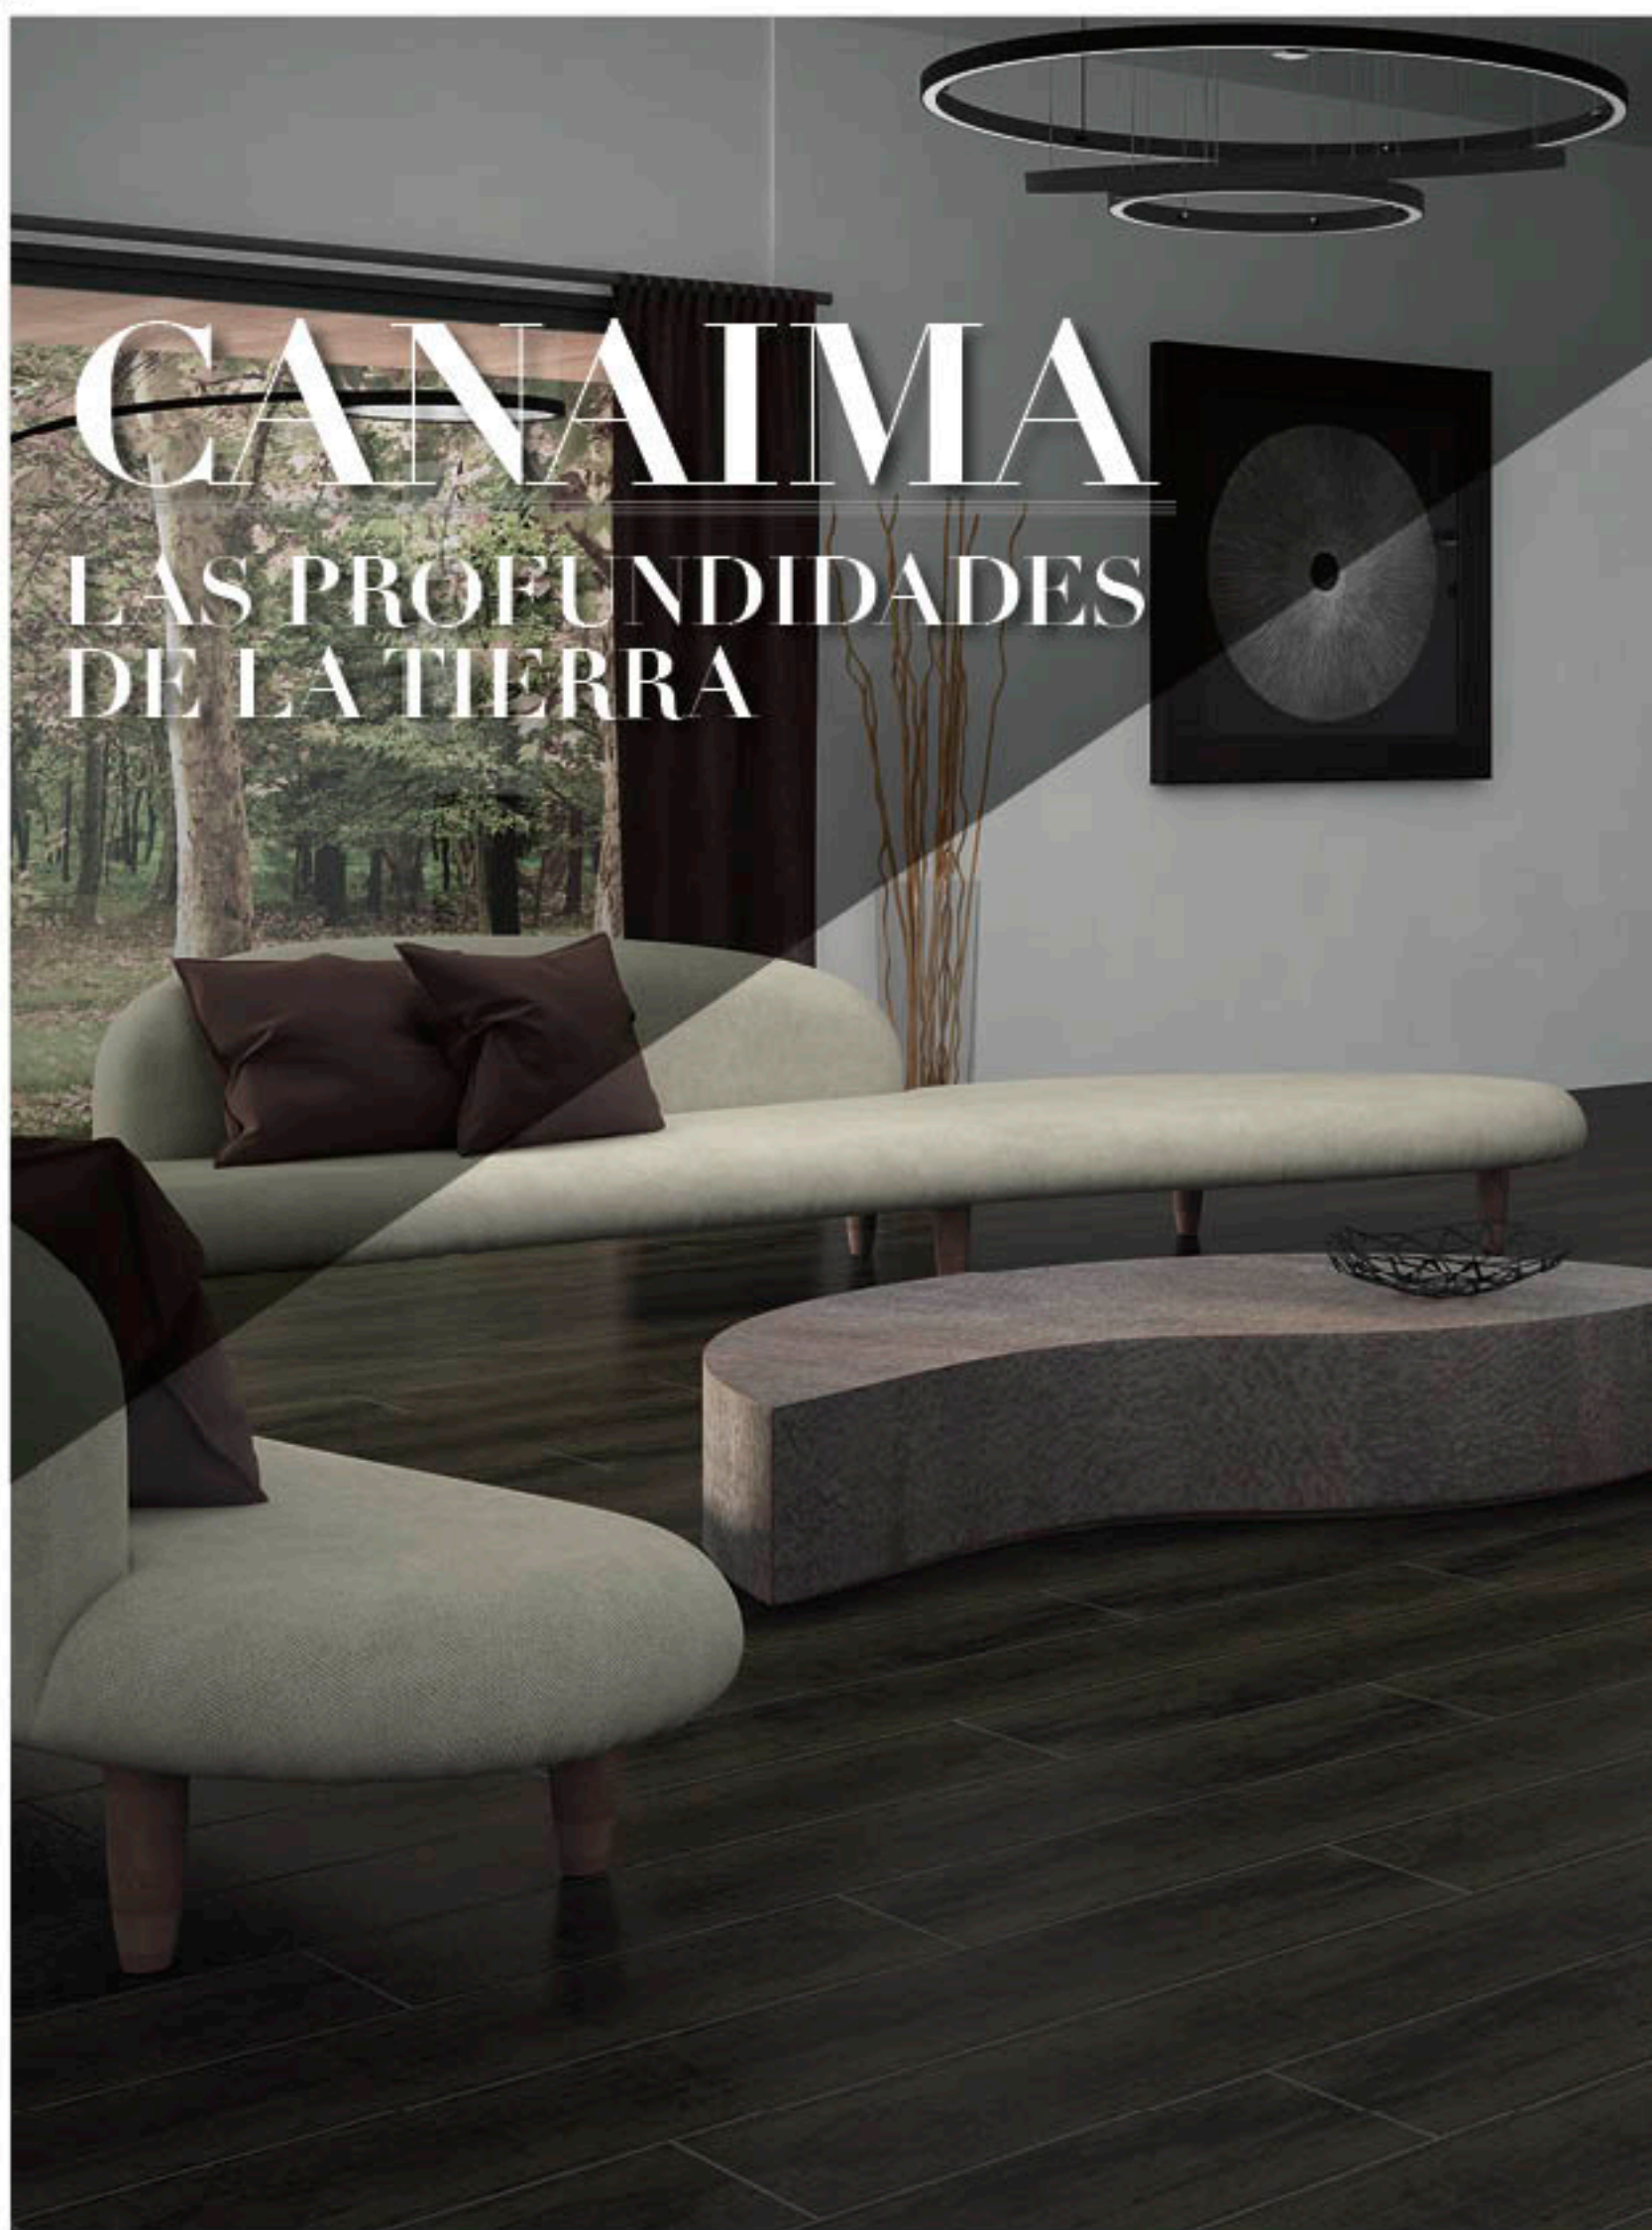

Mate

Blanco Mate
 19.2 x 119.3 cm - 7 9/16 x 47"

Miel Mate
 19.2 x 119.3 cm - 7 9/16 x 47"

CARACTERÍSTICAS

DIGITILES
DIGITAL PRINTING TECHNOLOGY

* Significado de símbolos en la página 4.

CANAIMA

LAS PROFUNDIDADES
DE LA TIERRA