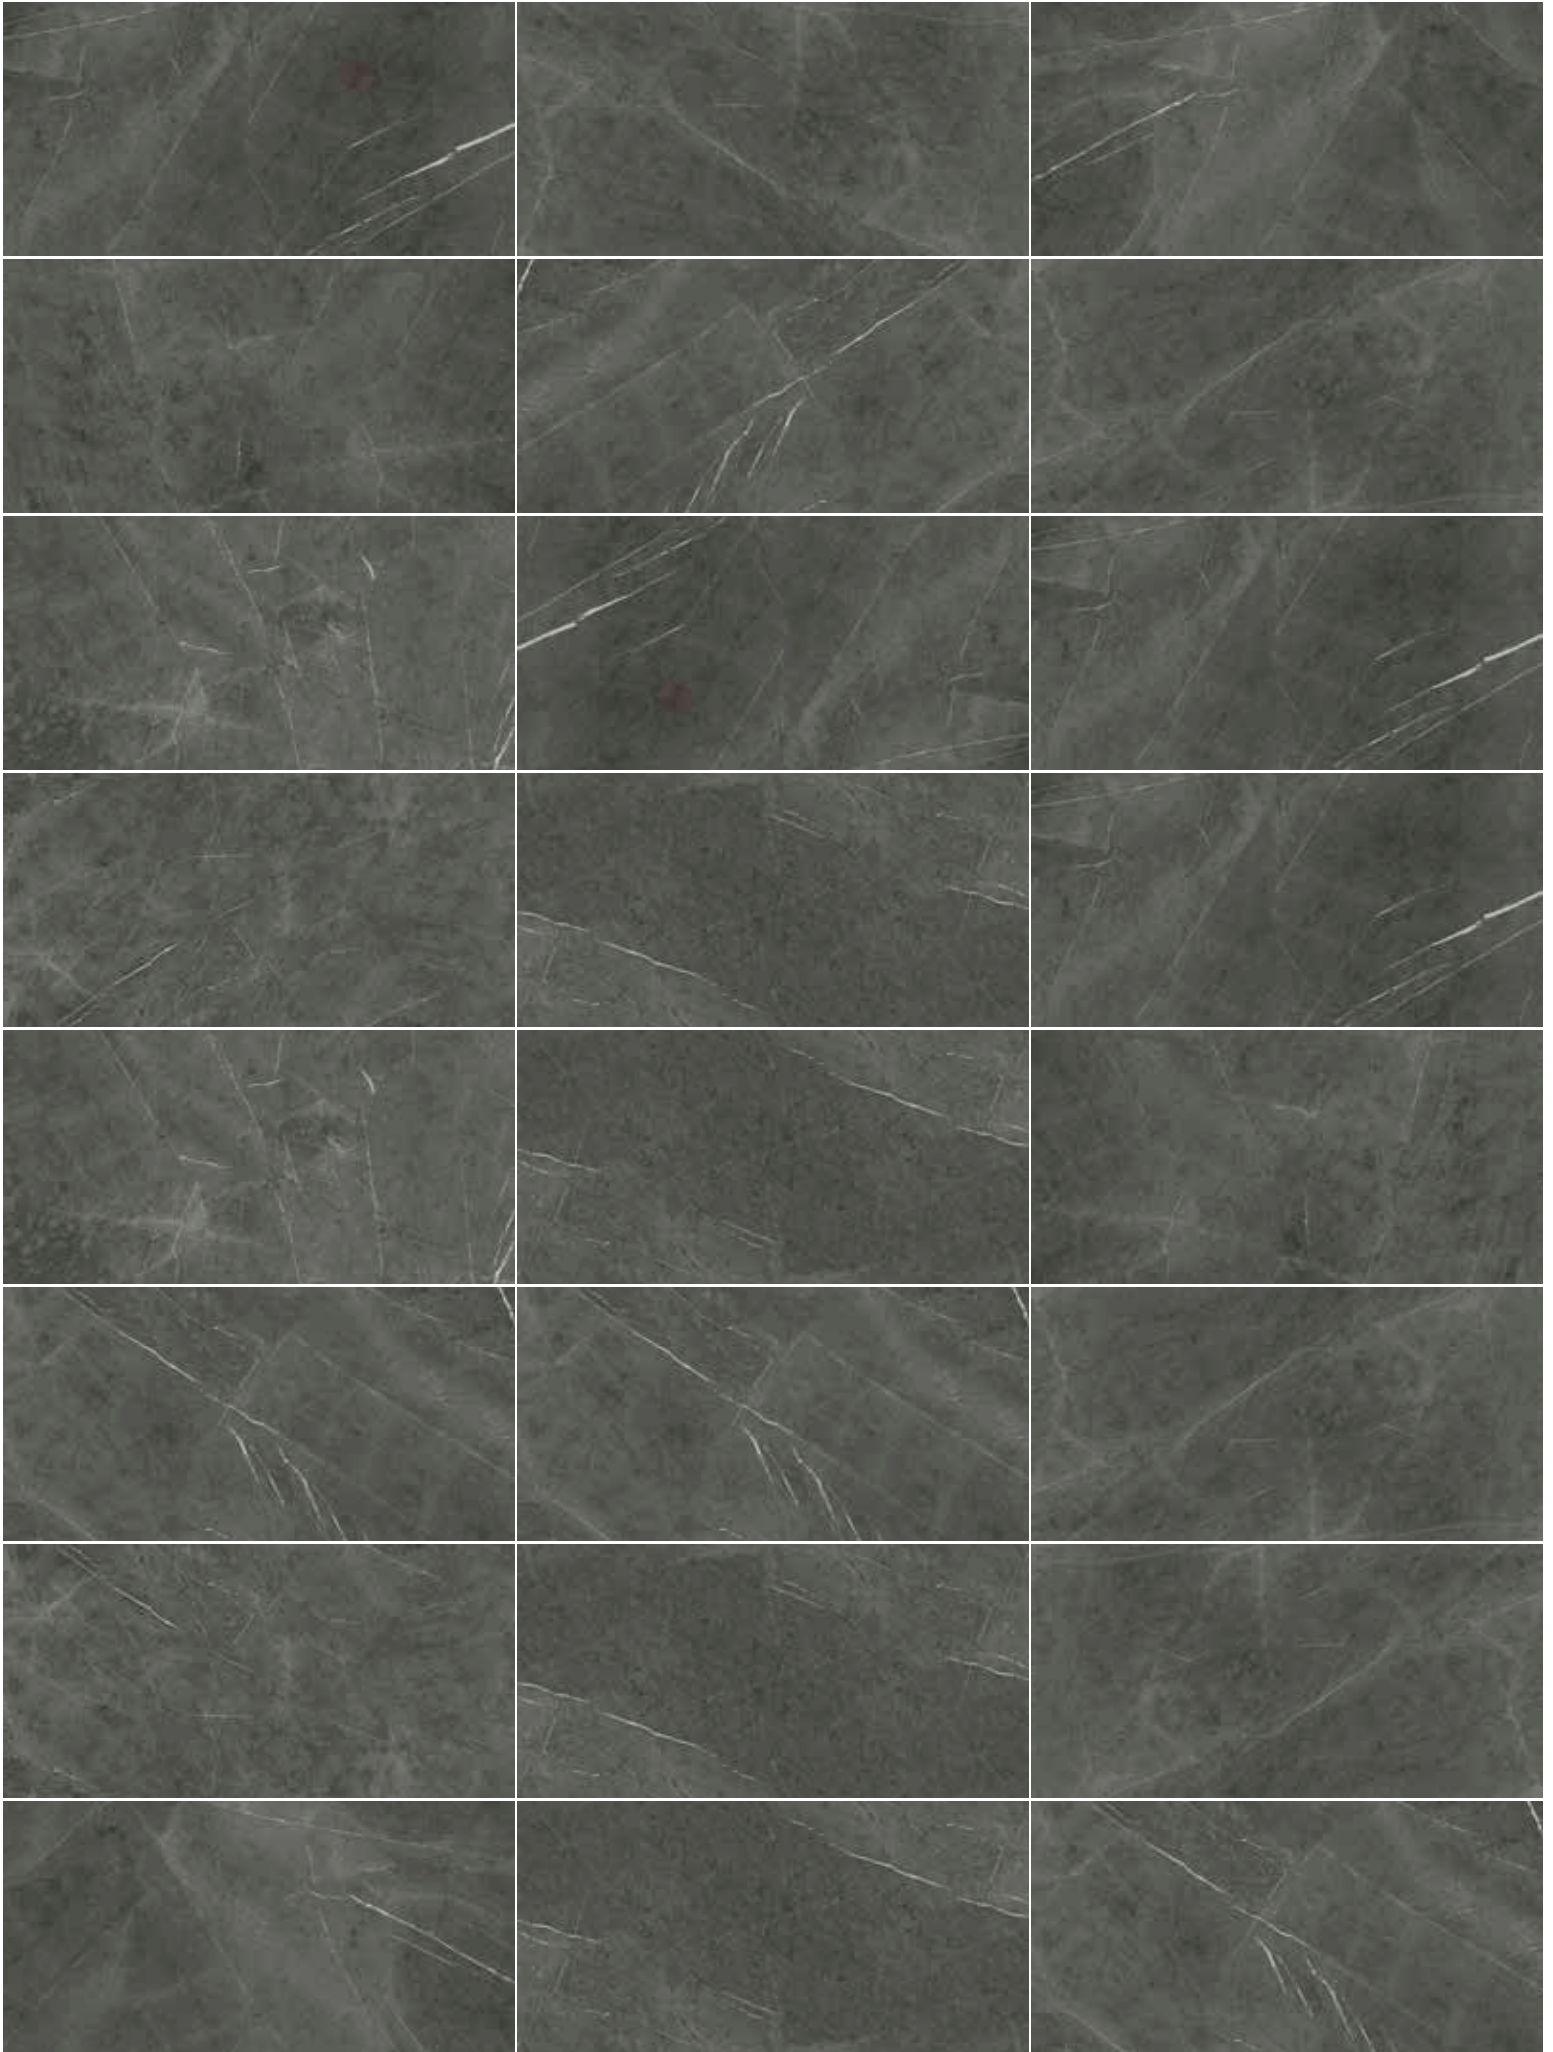

Este Producto cuenta con varias caras para una instalación más diversa