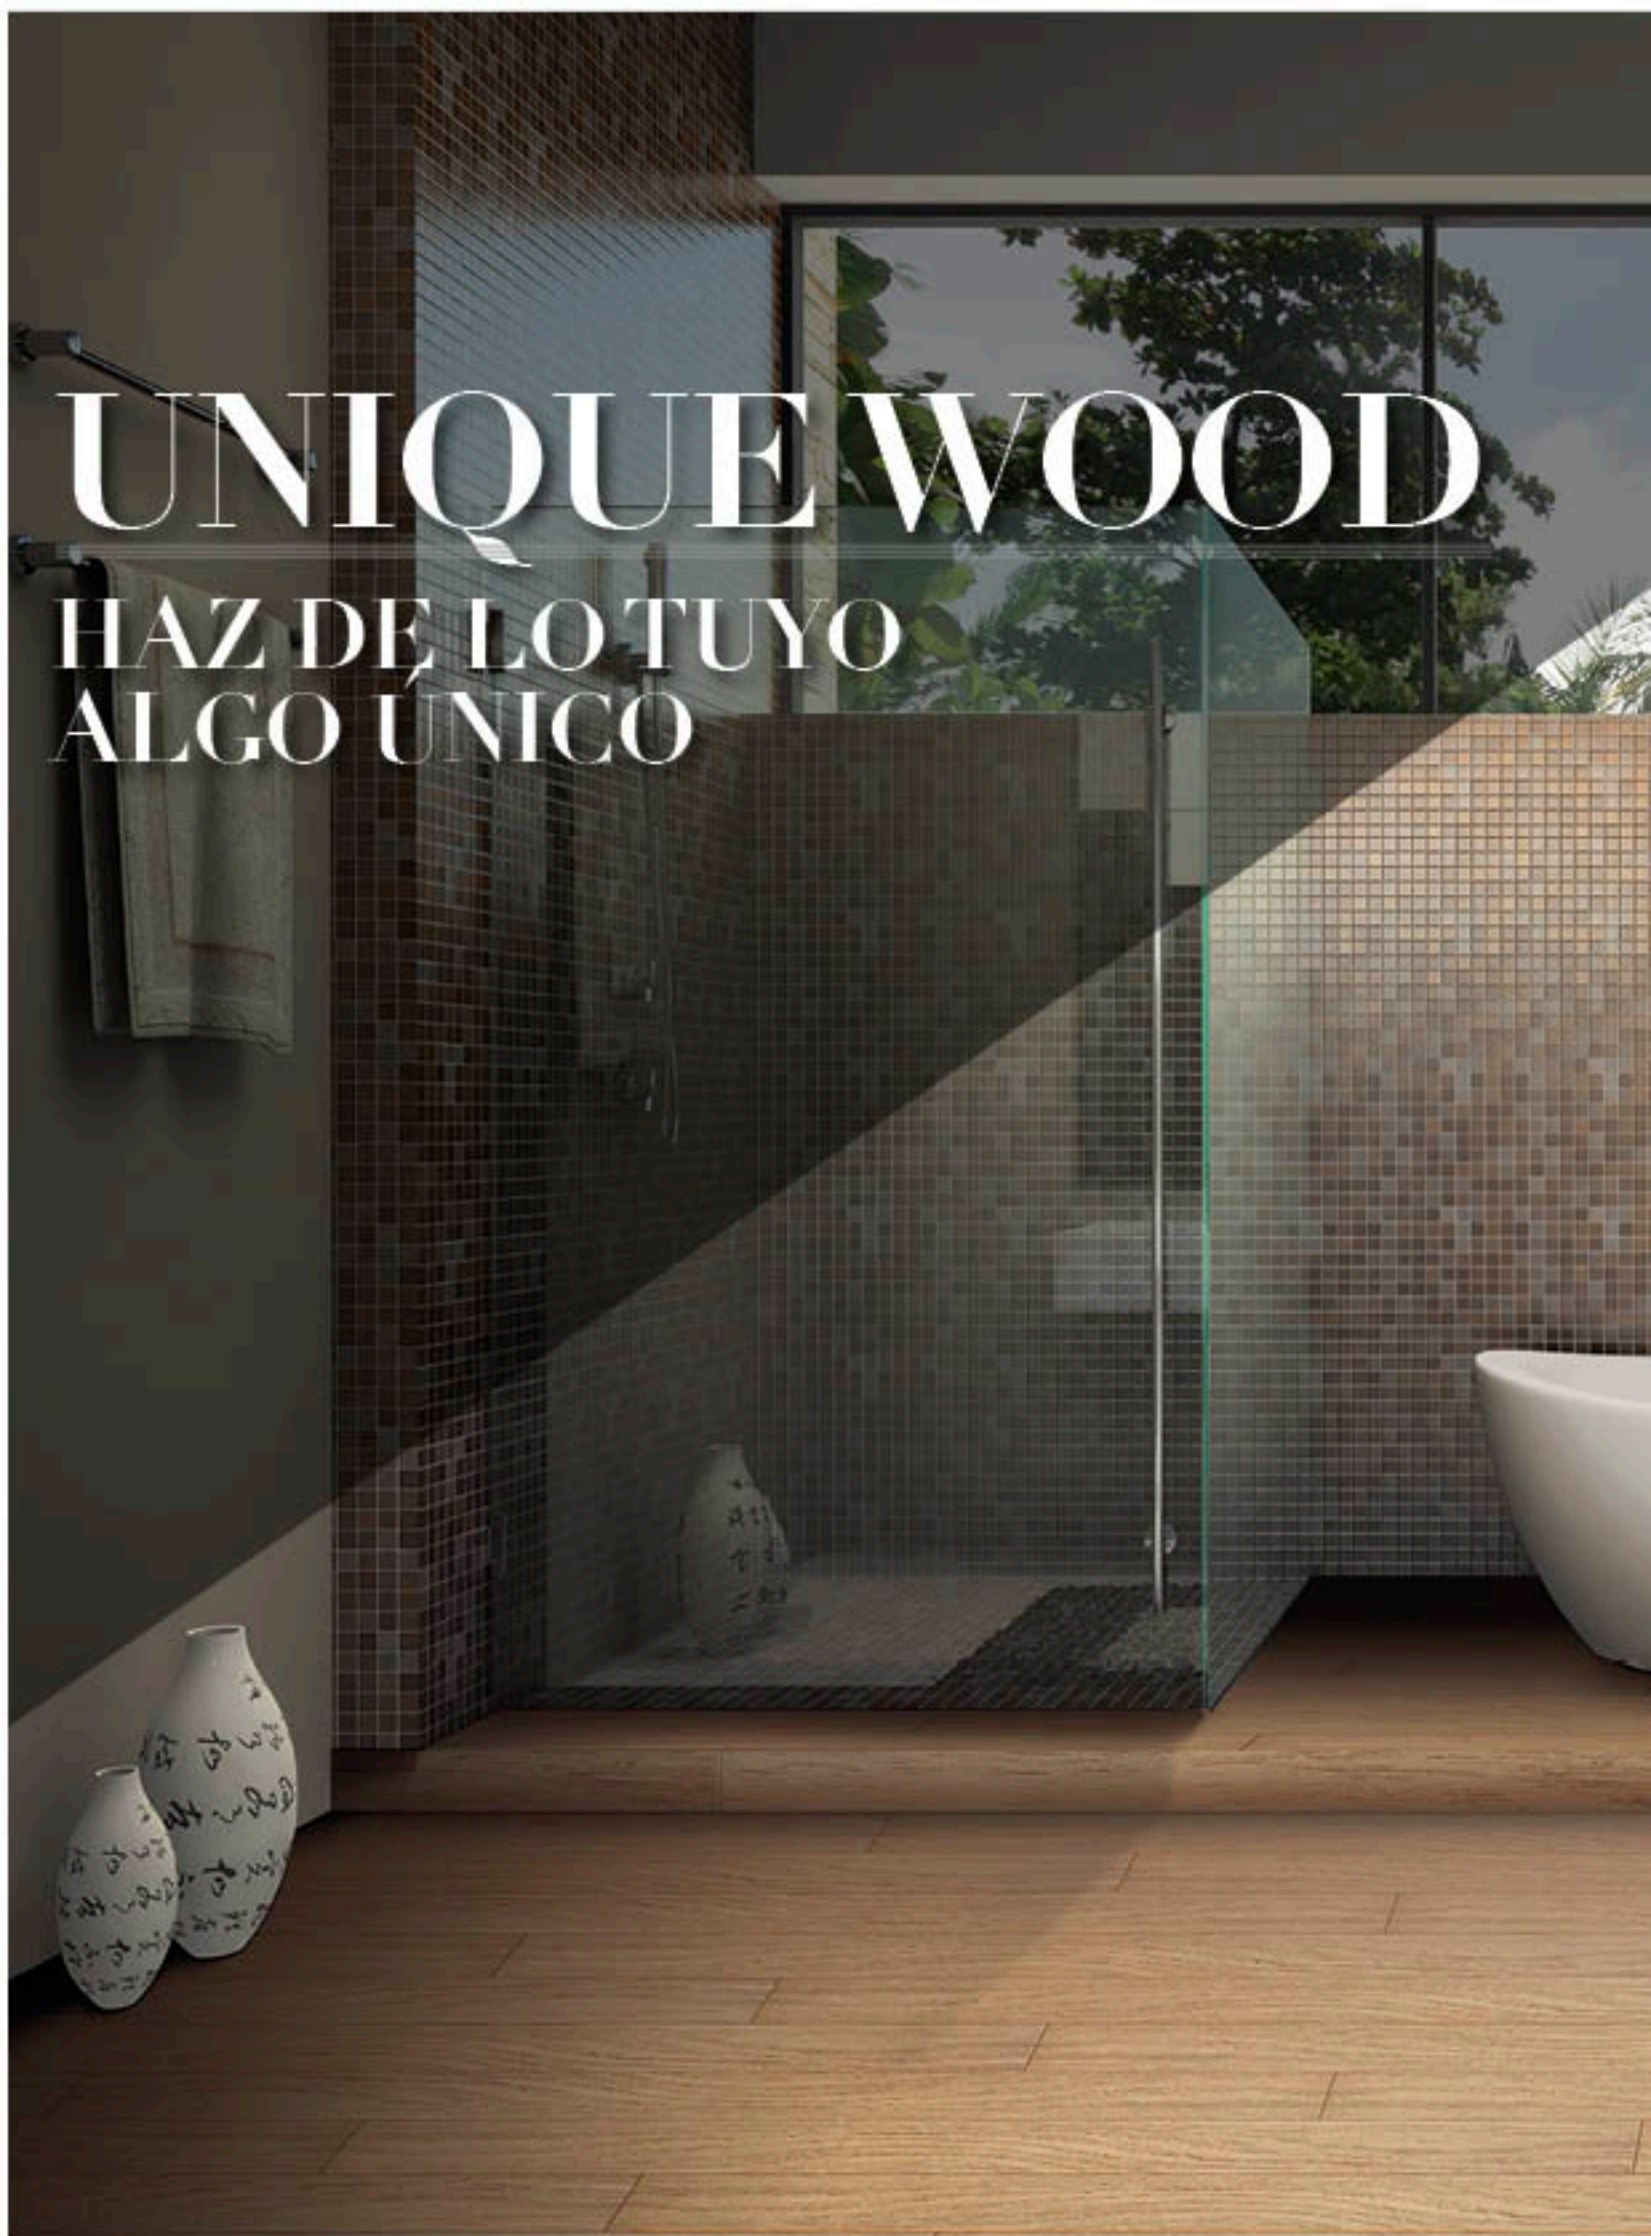

Este Producto cuenta en su medida 60.5 x 60.5 con 10 caras, y en 30.5 x 60.5 con 20 caras para una instalación más diversa

Ravello Serie

Mate

Pearlstone Mate
60.5 x 60.5 cm - 23 7/8 x 23 7/8"

Windswept Mate
60.5 x 60.5 cm - 23 7/8 x 23 7/8"

Pearlstone Mate
30.5 x 60.5 cm - 12 x 23 7/8"

Windswept Mate
30.5 x 60.5 cm - 12 x 23 7/8"

CARACTERÍSTICAS

DIGITILES
DIGITAL TILE SYSTEM

* Significado de símbolos en la página 4.

UNIQUE WOOD

HAZ DE LO TUYO
ALGO ÚNICO