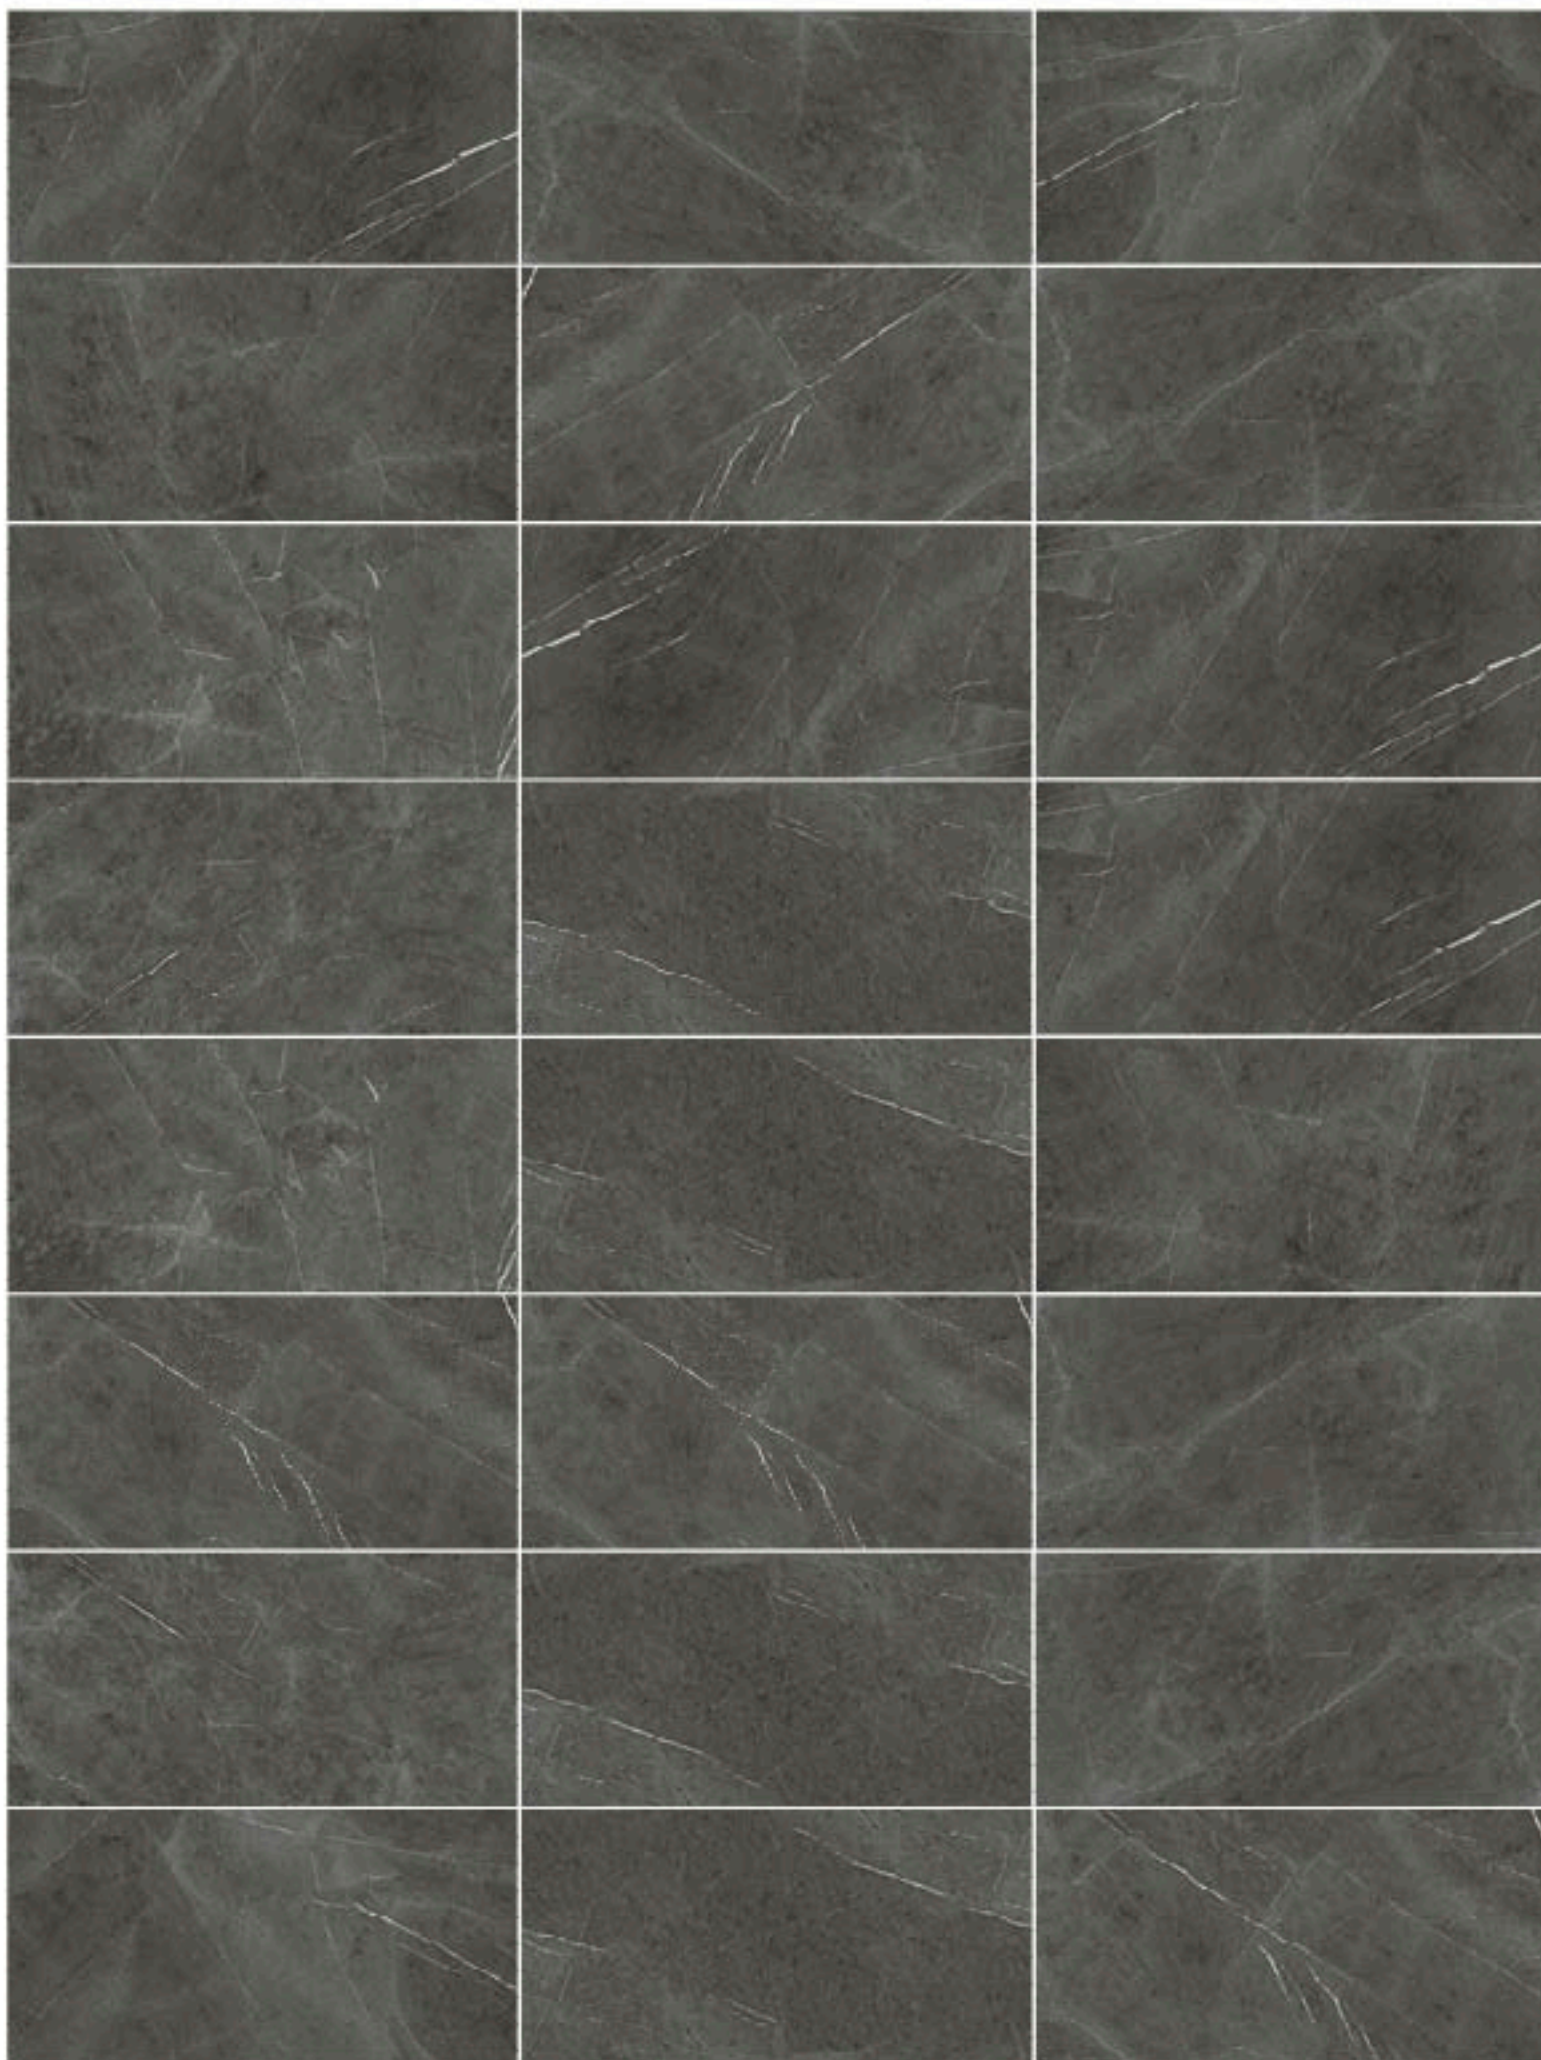

PIEZAS ESPECIALES

MALLA

33 x 30.5

CARACTERÍSTICAS

* Significado de símbolos en la página 4.

DIGITILES

Soberano Serie

Natural / Pulido