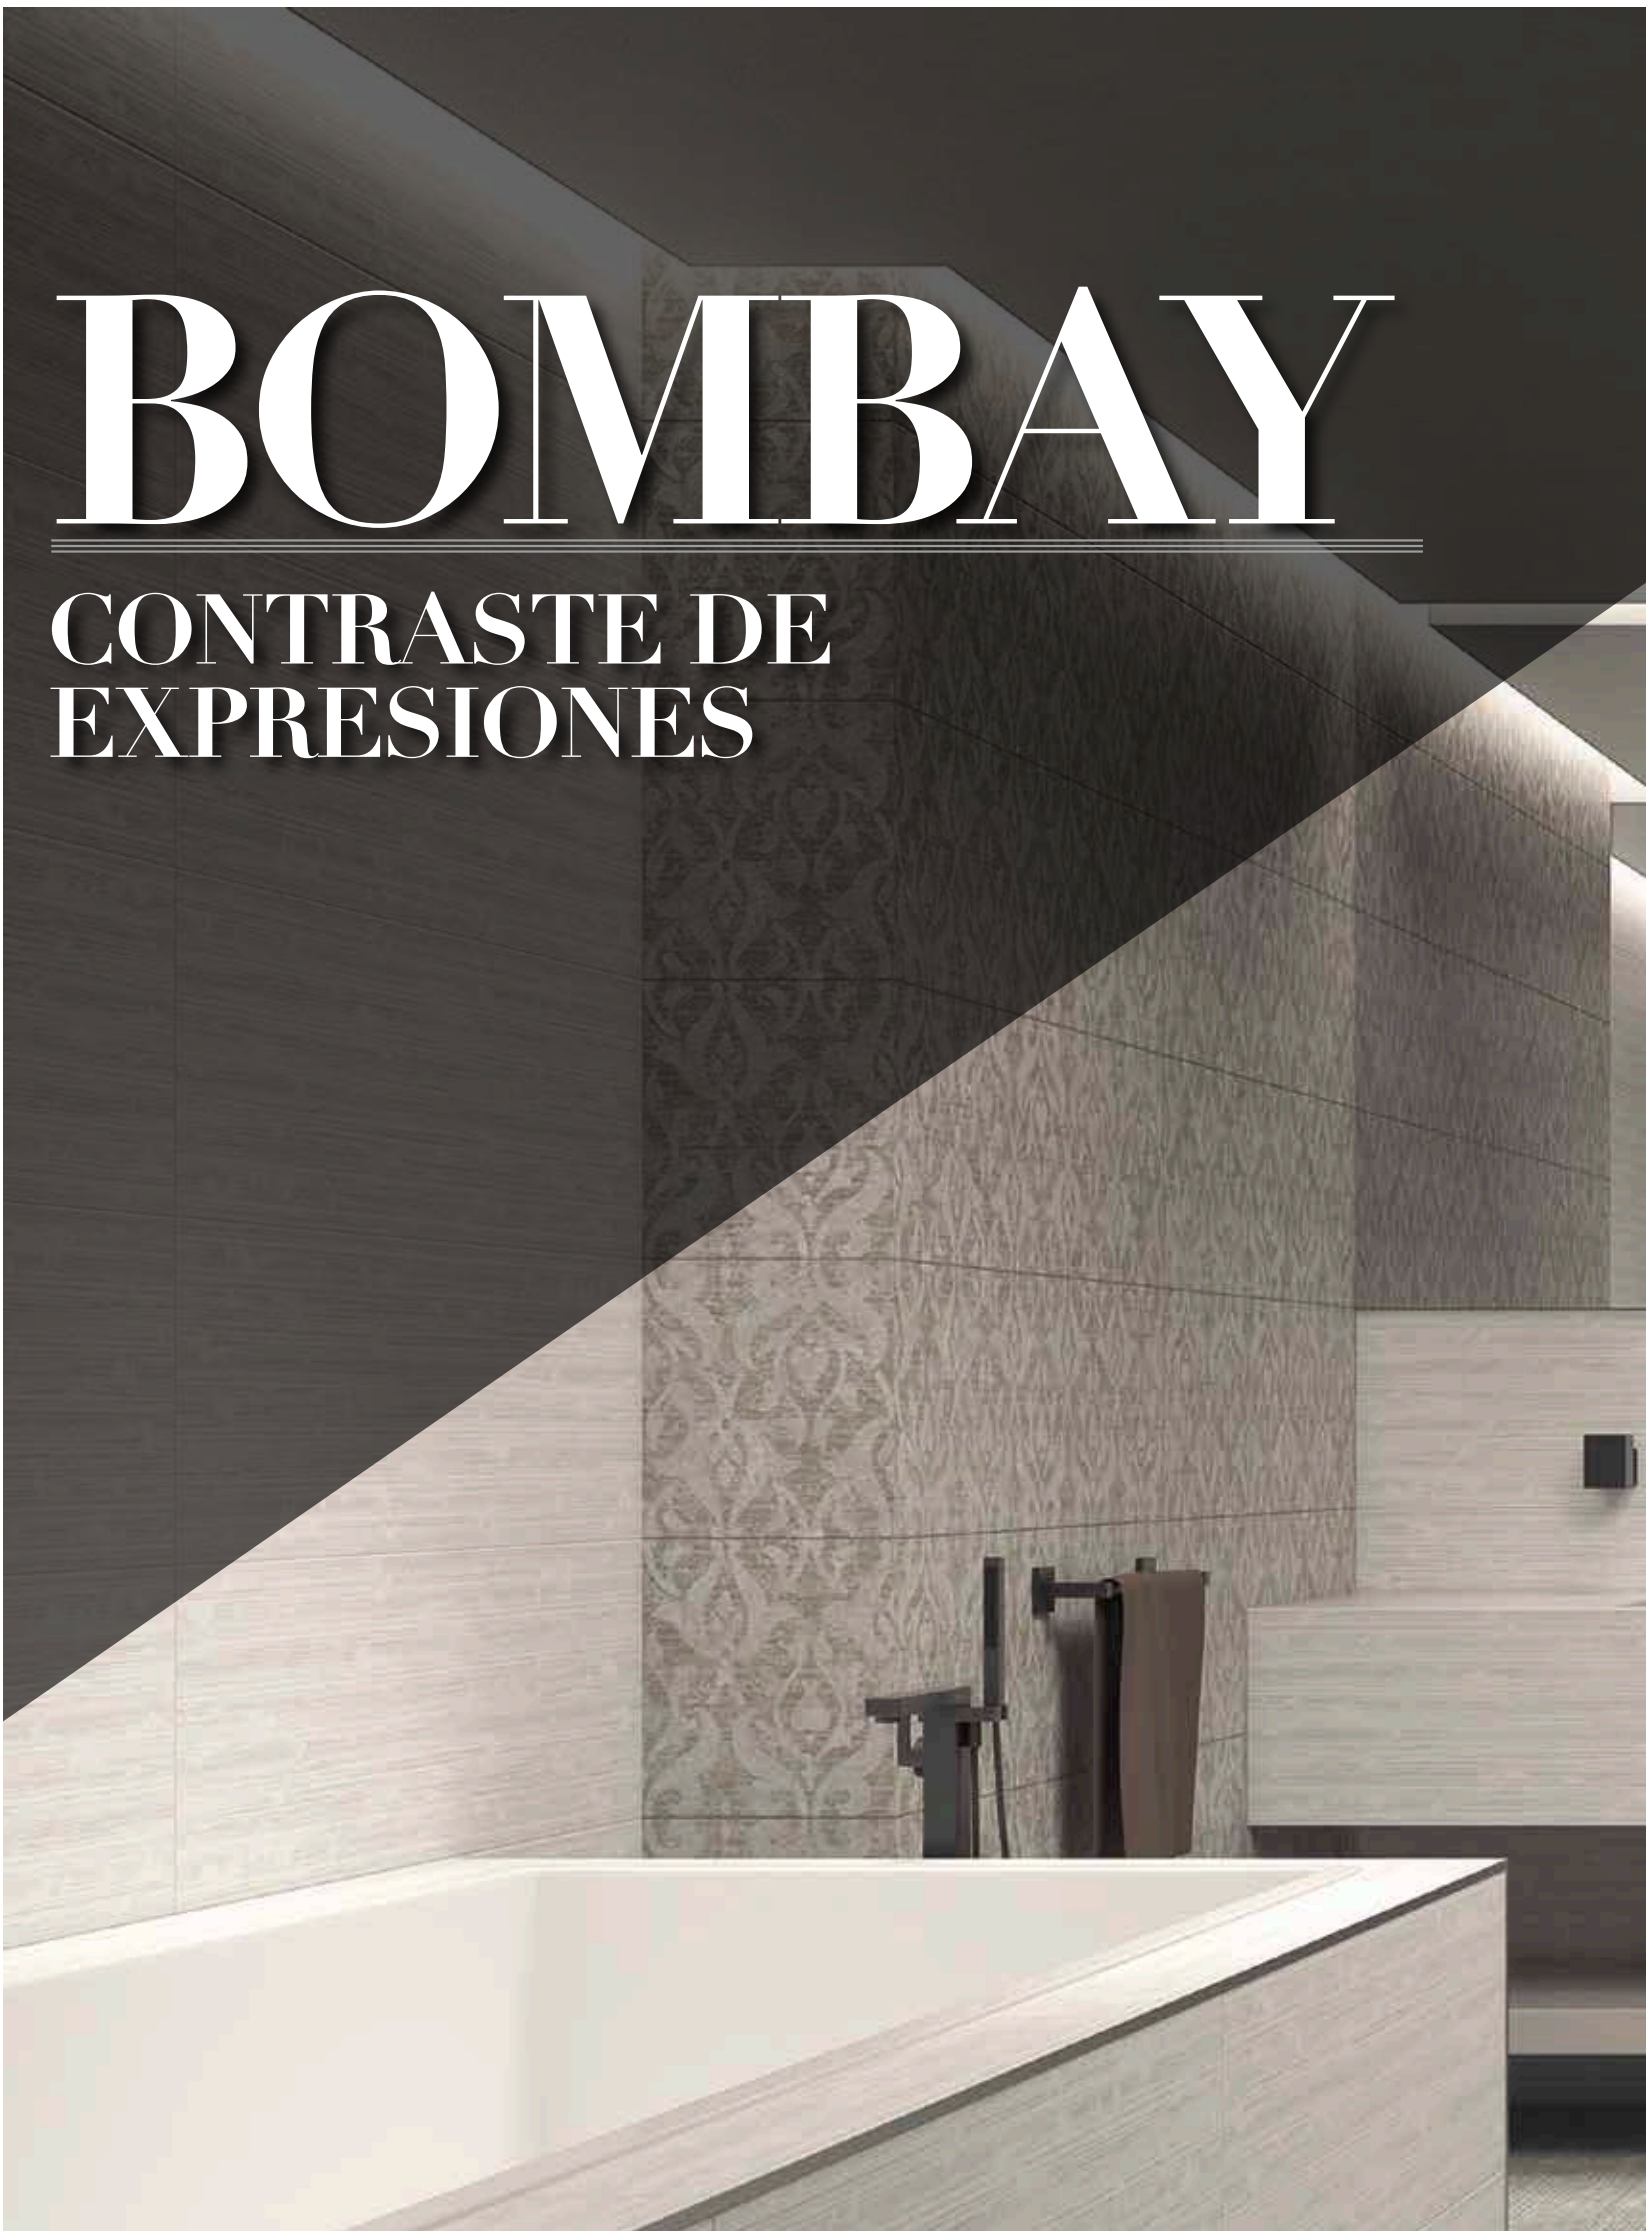

White Pulido
59.6 x 119.4 cm · 23 1/2 x 47"

White Mate, Pulido
59.6 x 59.6 cm · 23 1/2 x 23 1/2"

CARACTERÍSTICAS

* Significado de símbolos en la página 4.

BOMBAY

CONTRASTE DE
EXPRESIONES

De lo natural y el orden al color y los estampados llenos de contrastes en el que encontrarás los espacios más sofisticados. Podrás expresarte a través de esta serie en la que sus diseños hablarán por ti.