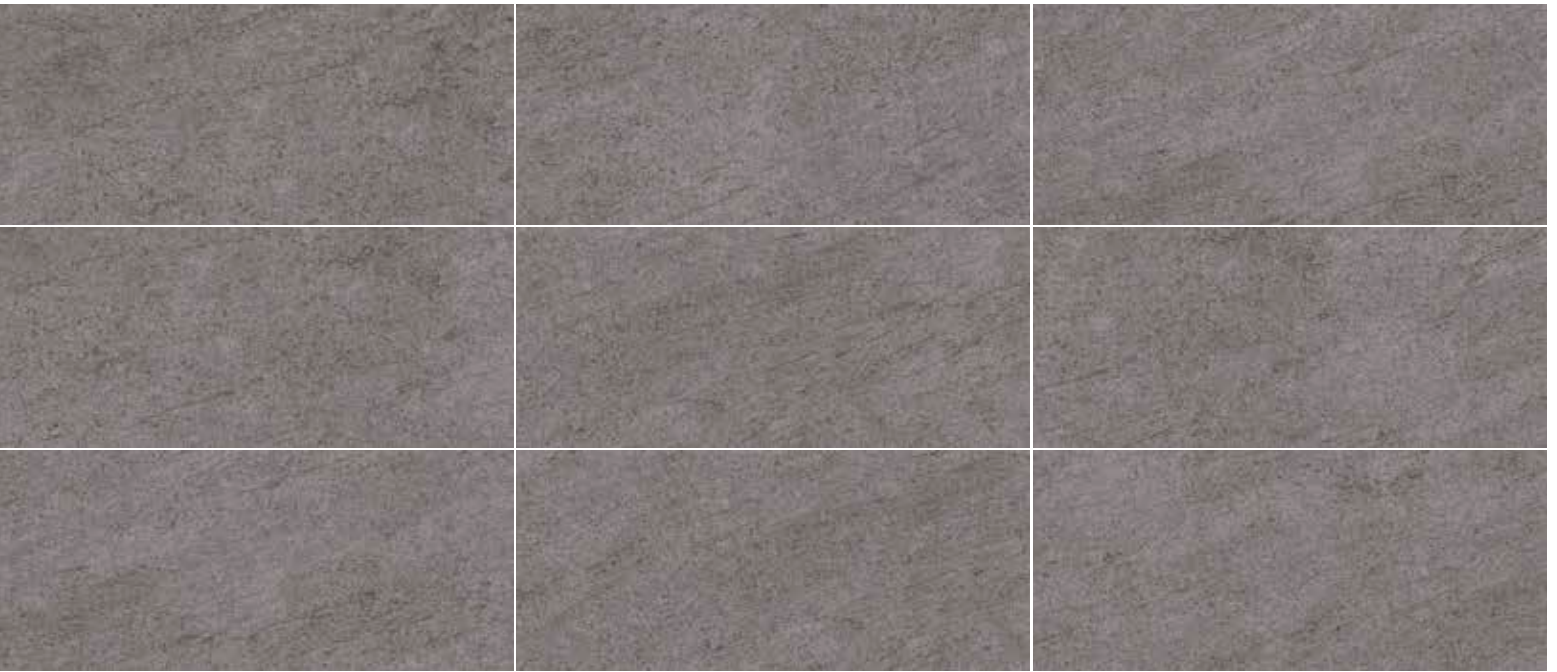

* Significado de símbolos en la página 4.

Beige

Oxford

Gris

Minimal Serie

Mate/ Semipulido / Pulido

Beige Mate, Pulido
 59.6 x 119.4 cm · 23 1/2 x 47"

Beige Mate, SemiPulido, Pulido
 59.6 x 59.6 cm · 23 1/2 x 23 1/2"