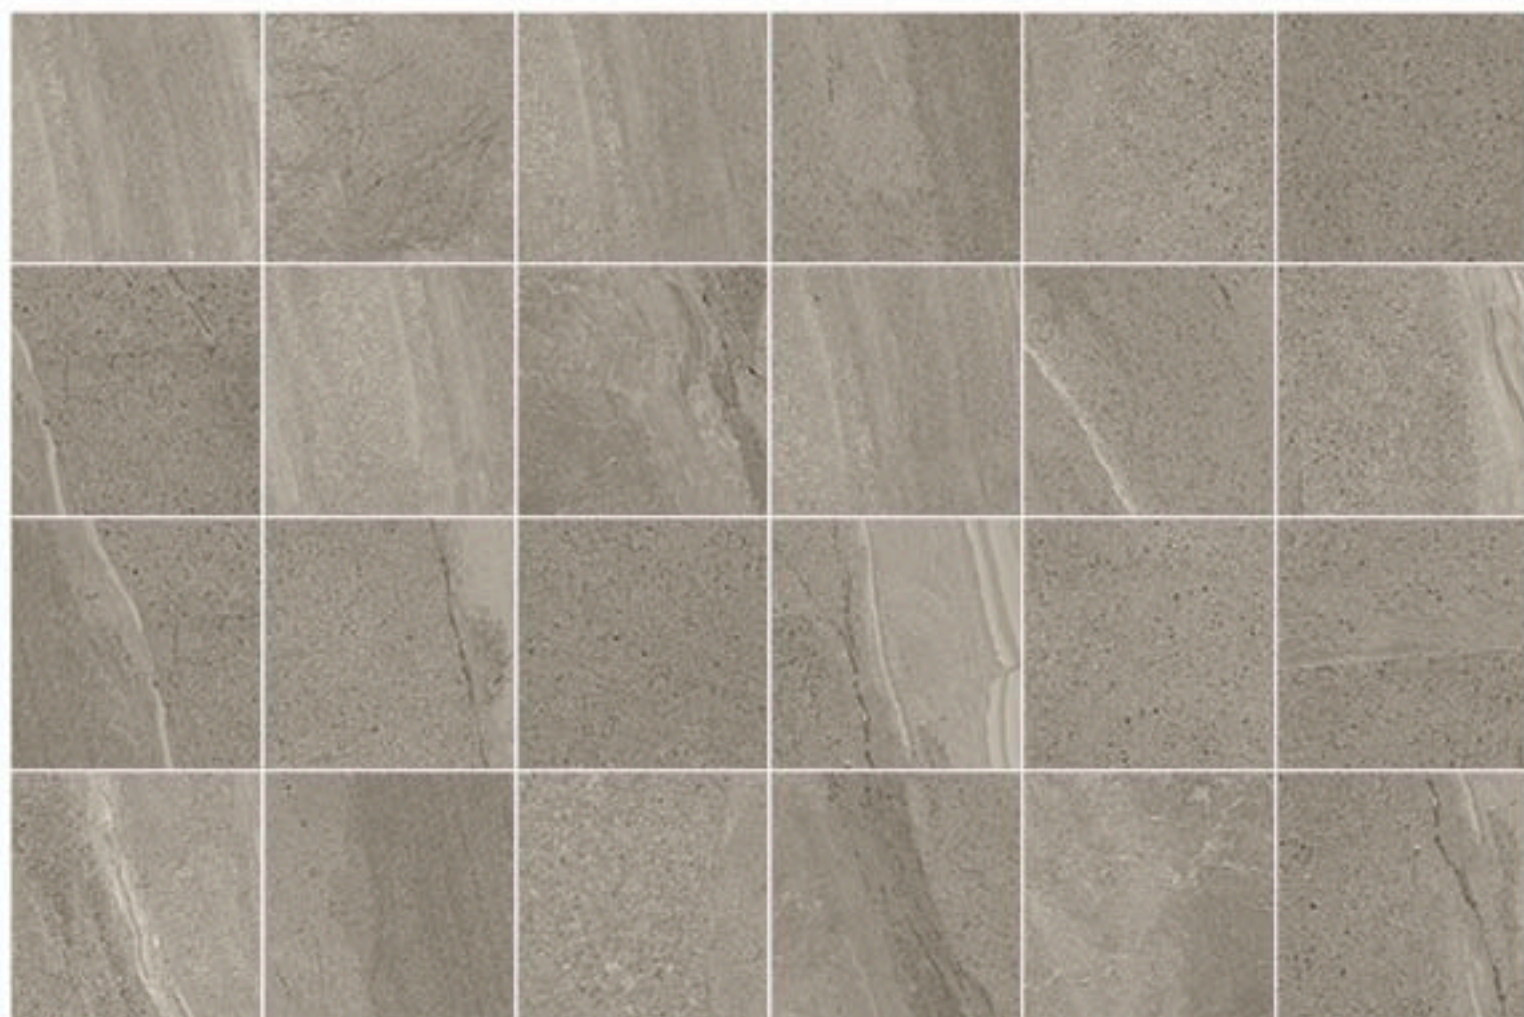

33 x 30.5

COLORES Y ACABADOS

Grey Mate

Brown Sand Mate

CARACTERÍSTICAS

* Significado de símbolos en la página 4.

DIGITILES

Este Producto cuenta con varias caras para una instalación más diversa