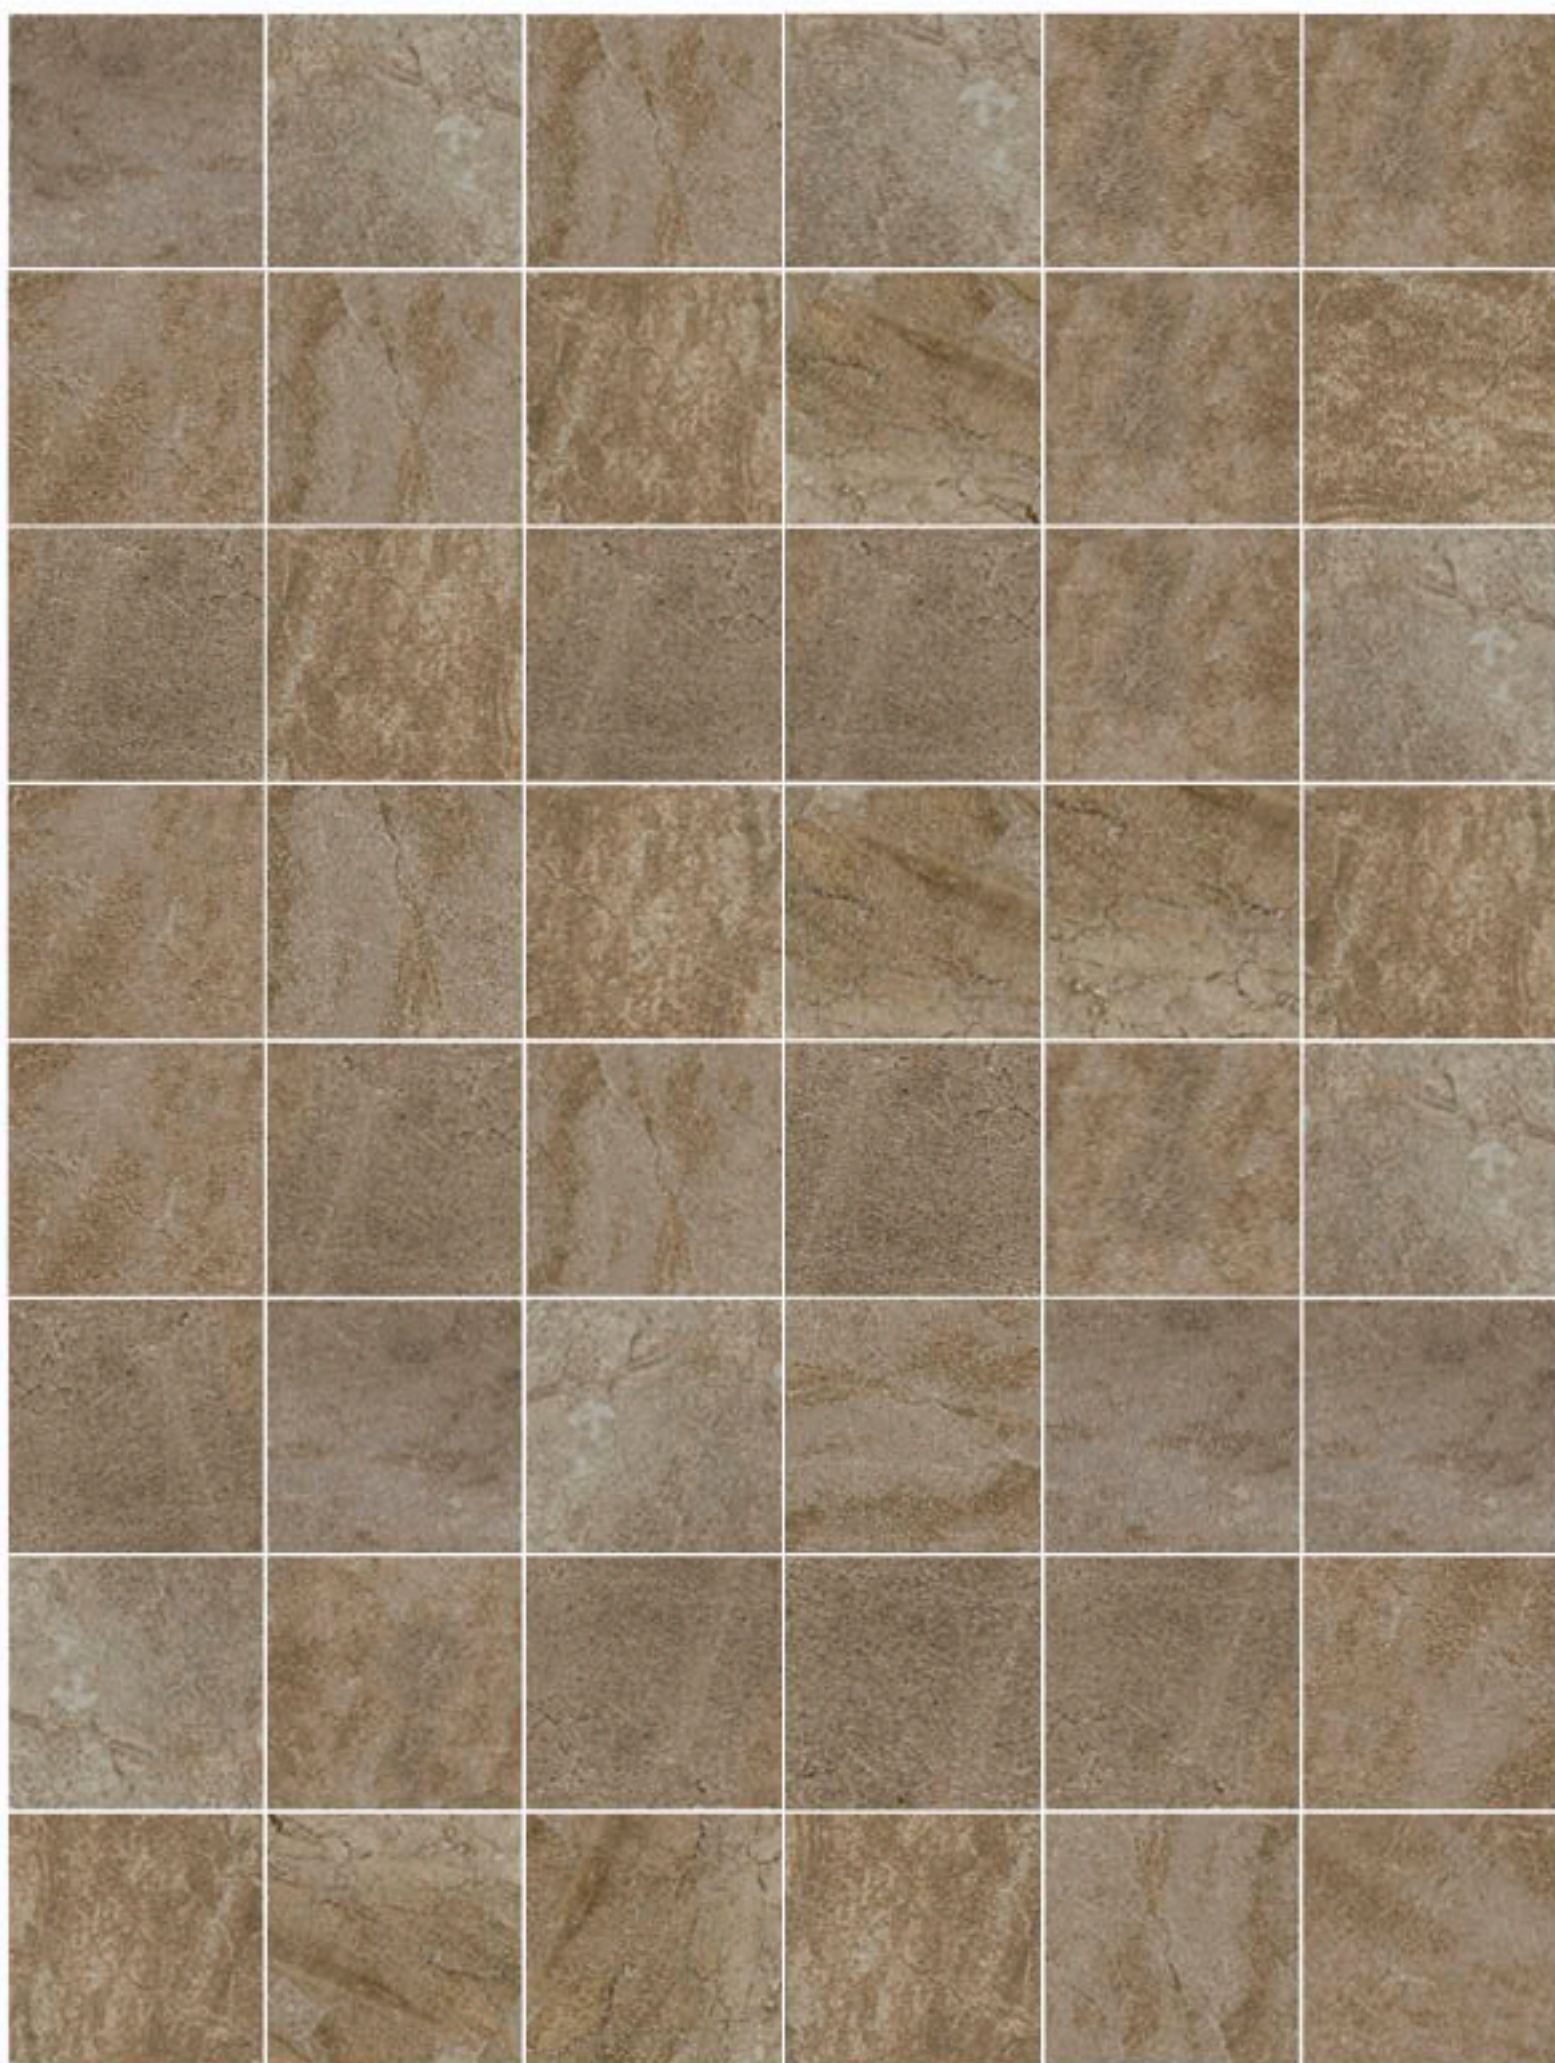

COLORES Y ACABADOS

Aranjuez Mate

CARACTERÍSTICAS

* Significado de símbolos en la página 4.

Este Producto cuenta con varias caras para una instalación más diversa

Casino Serie

Mate

Aranjuez Mate
60.5 x 60.5 cm - 23 7/8 x 23 7/8"