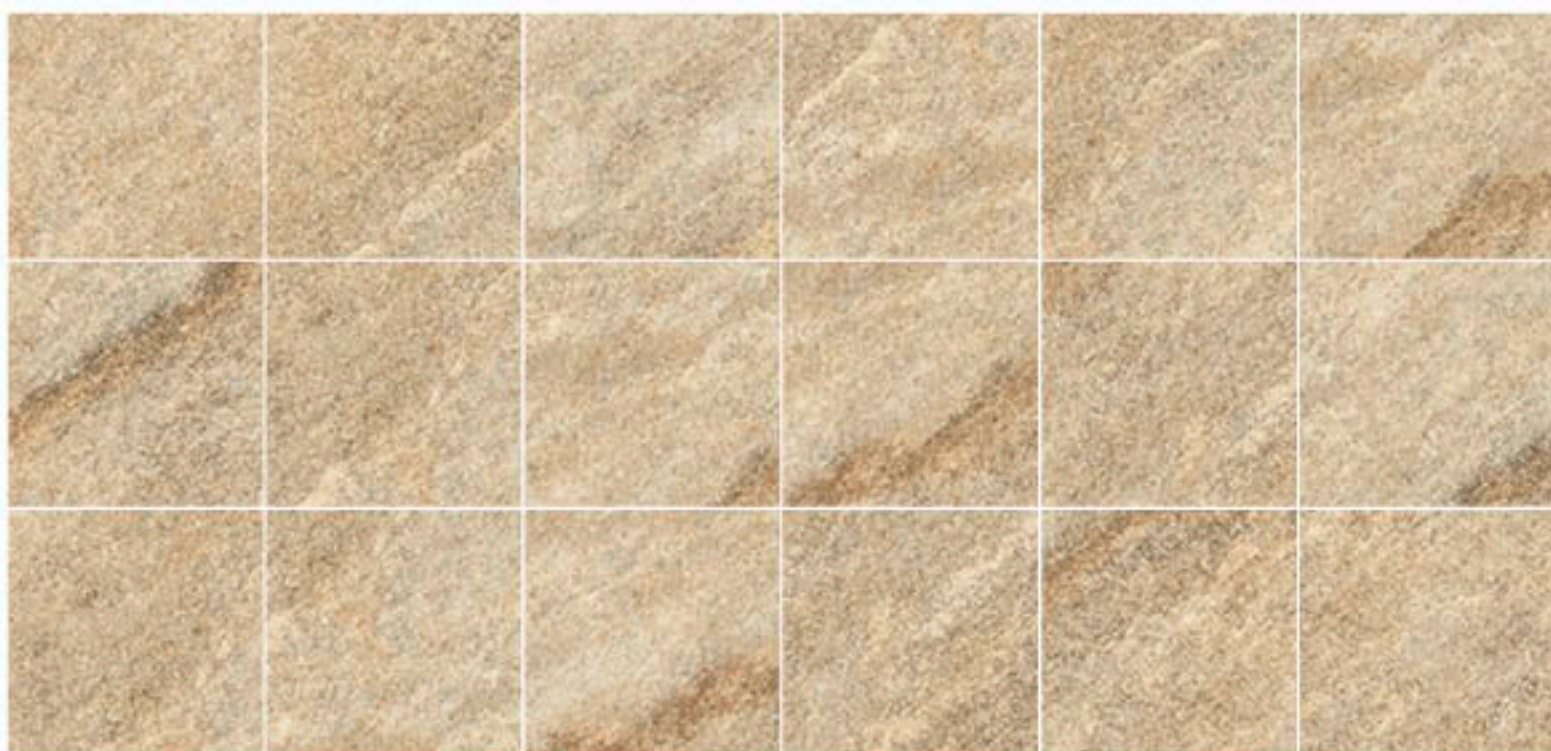

CARACTERÍSTICAS

* Significado de símbolos en la página 4.

Cuarzo Mate

Jade Mate

Natural Mate

Pure rock Serie

Mate

Cuarzo Mate
 60.5 x 60.5 cm - 23 7/8 x 23 7/8"