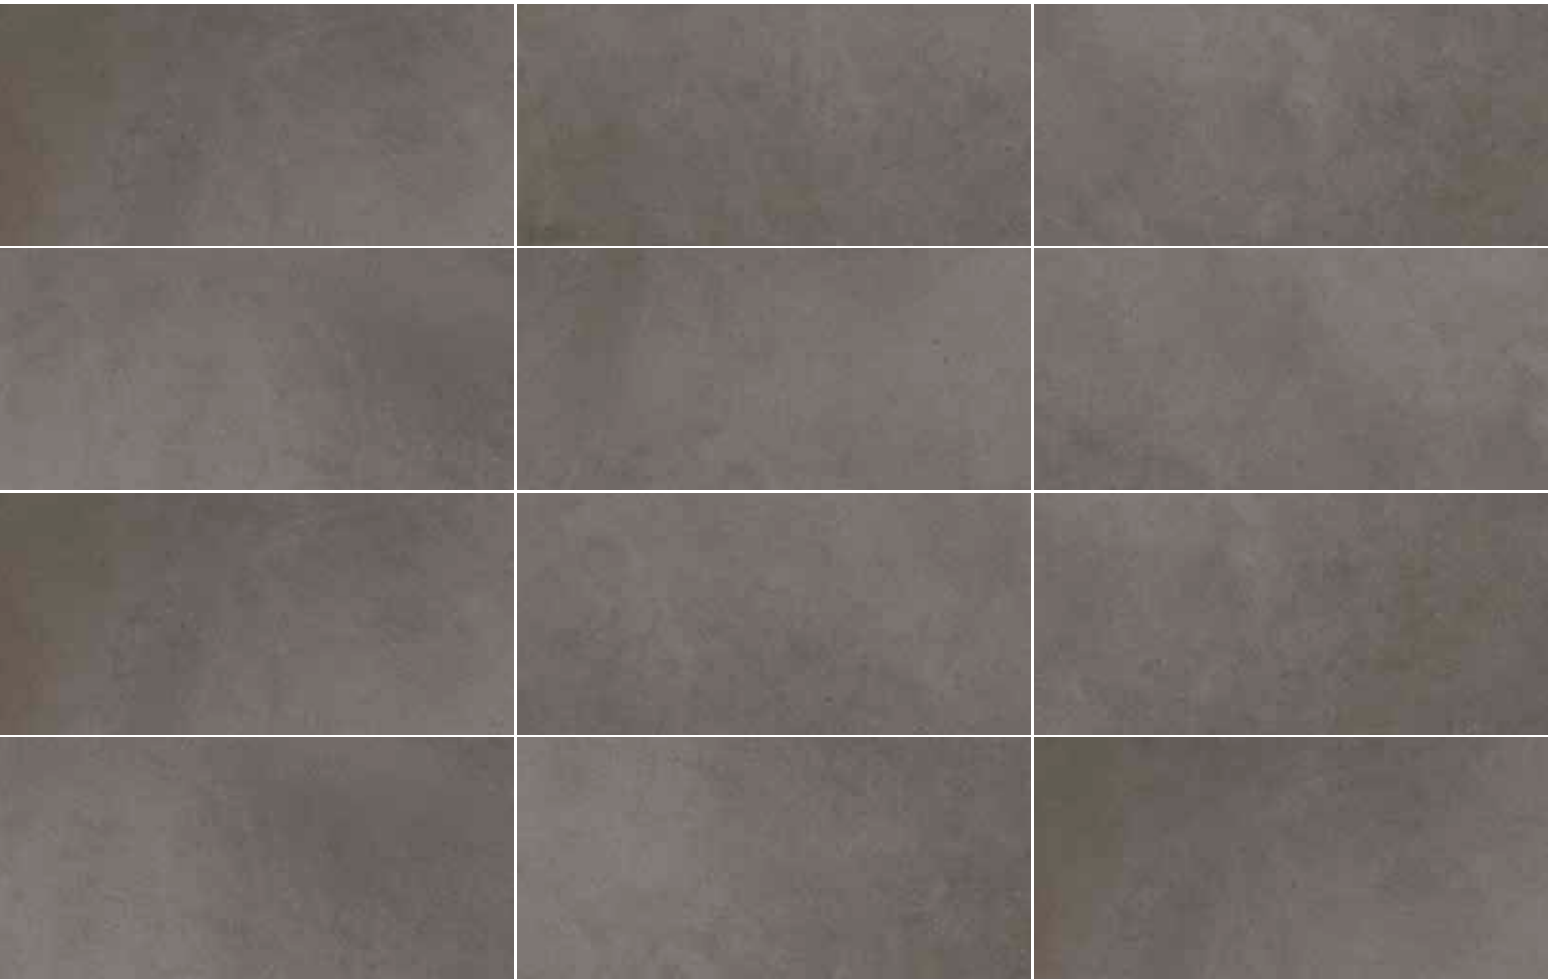

* Significado de símbolos en la página 4.

DIGITILES
DIGITAL PRINTING SYSTEM

Luce Mate

Grigio Mate

Este Producto cuenta con varias caras para una instalación más diversa

Spazio Serie

Mate

Luce Mate
75 x 150 cm · 29 9/16 x 59"